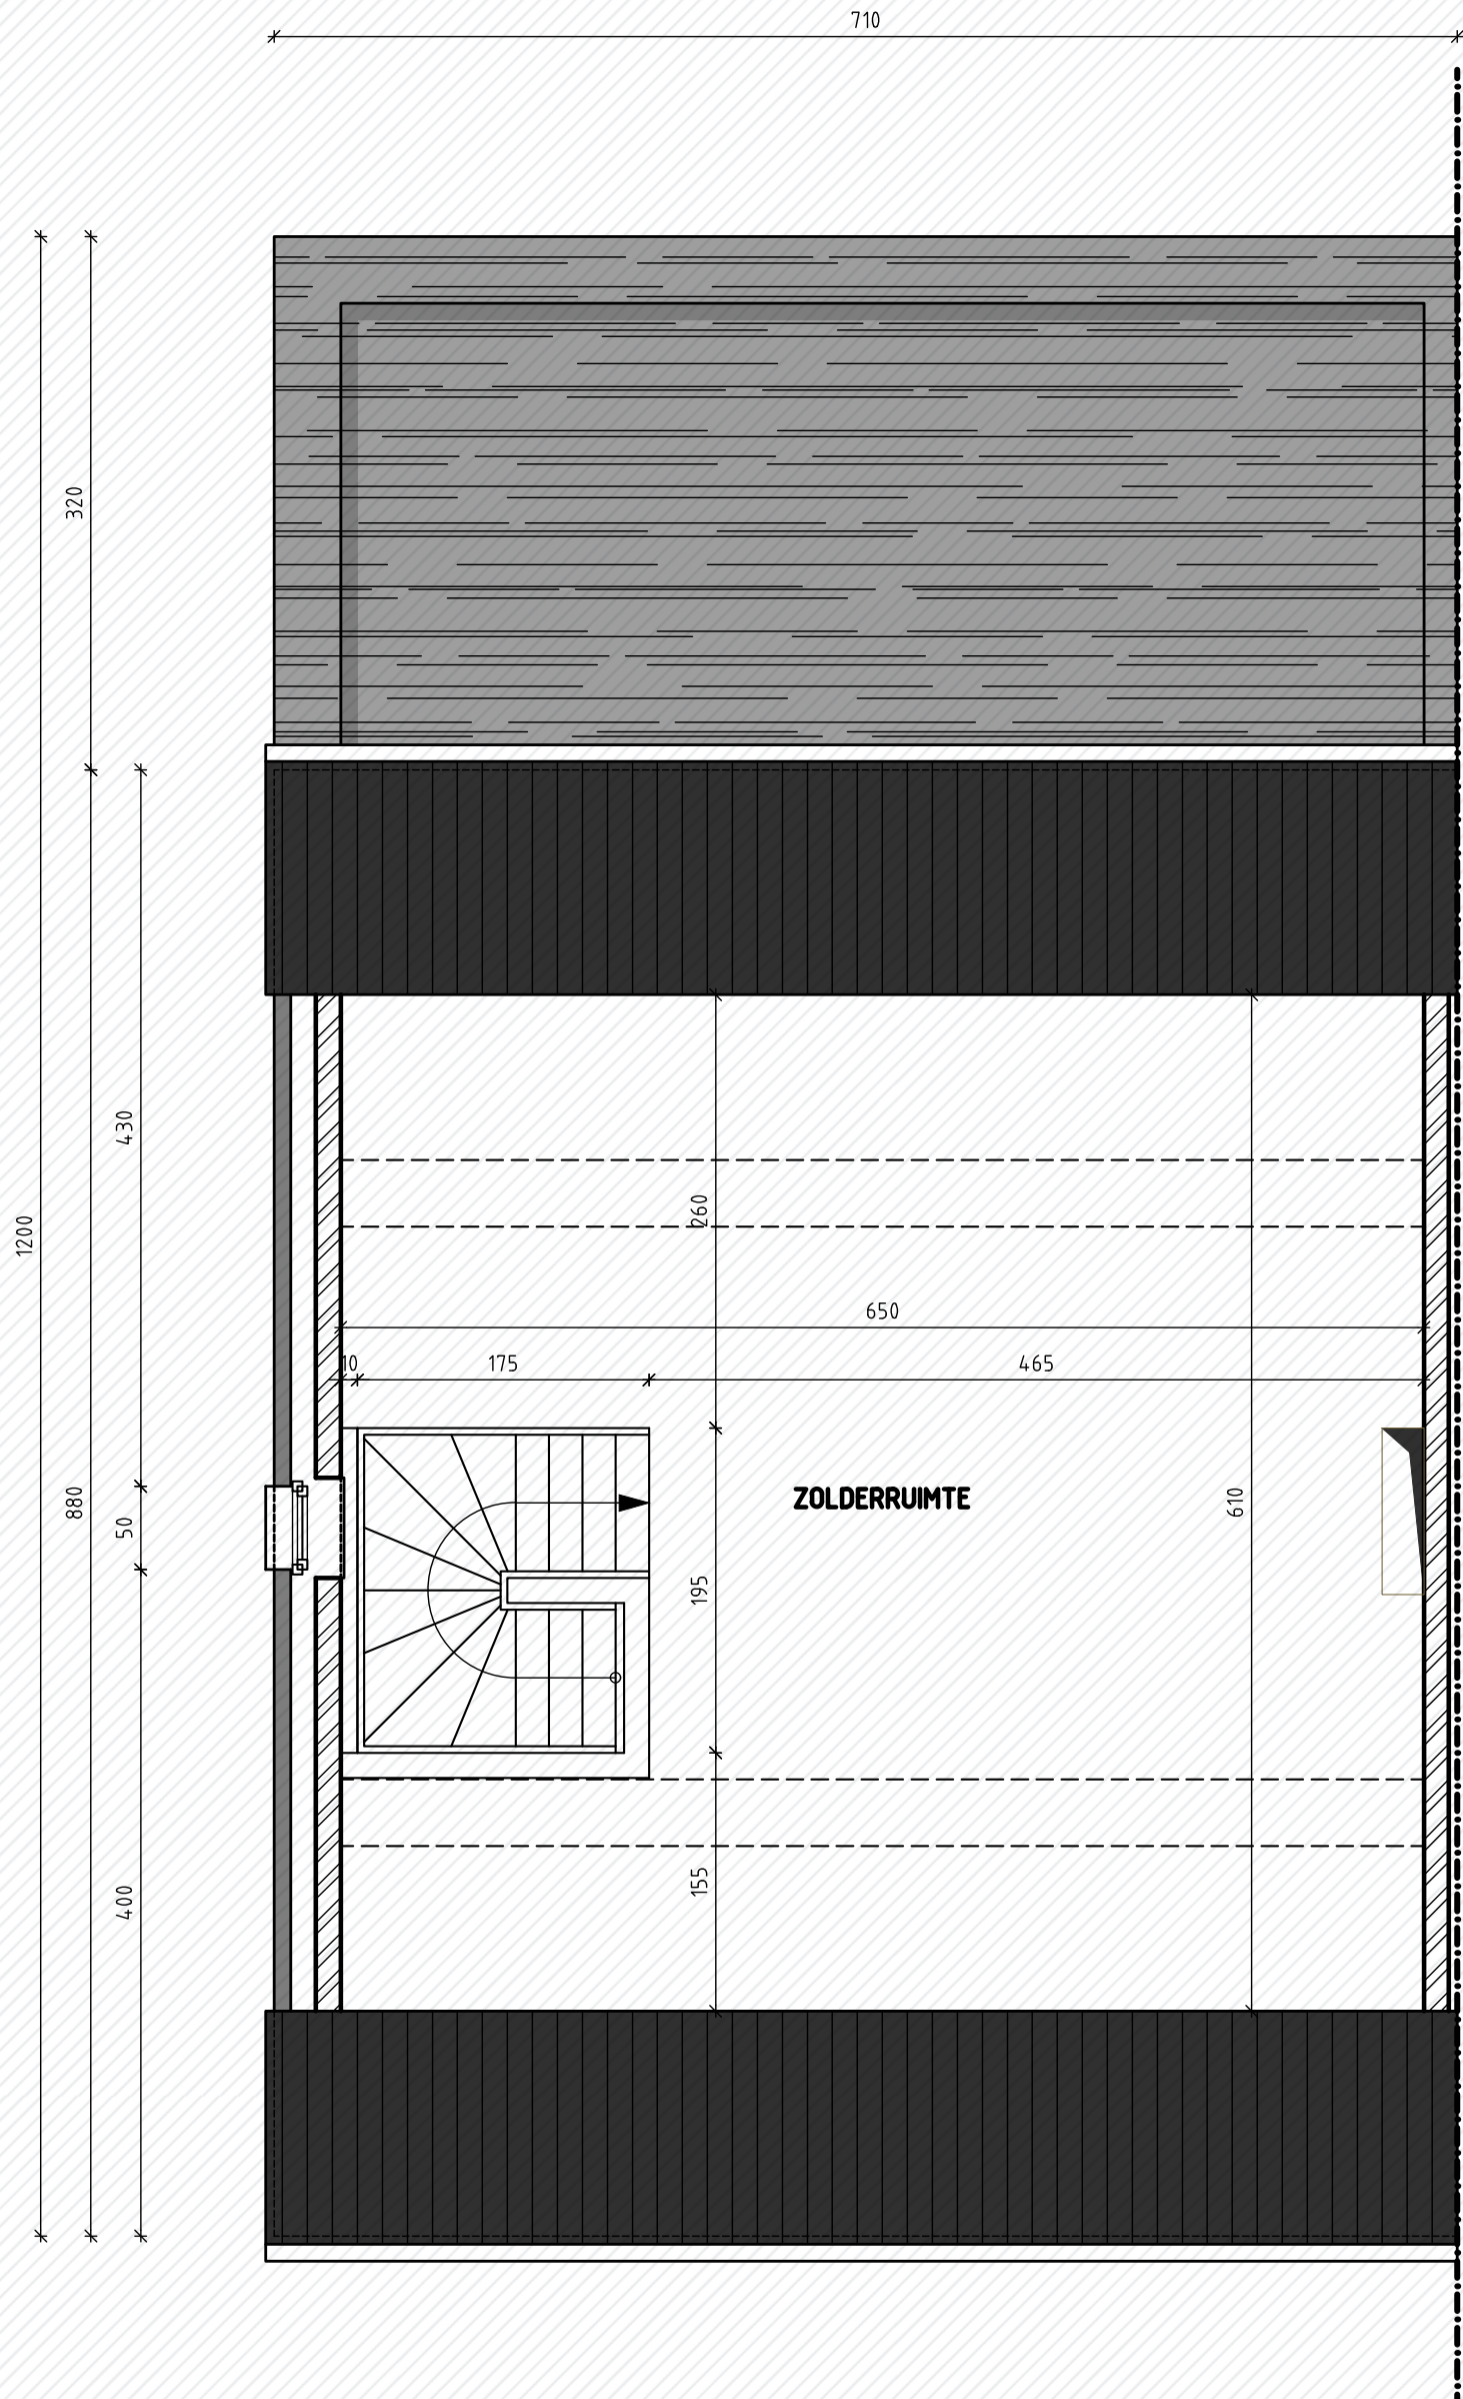

Doma H 146

www.unicas.be
0488 300 301

UNICAS
UNIEK WONEN

Doma H 146

Gelijkvloers

Bewoonbare oppervlakte (BRUTO):	189,8 m ²
Gelijkvloers:	83,3 m ²
1 ^{ste} verdieping:	62,48 m ²
Zolderverdieping:	44,02 m ²

Doma H 146

1^e verdieping

Bewoonbare oppervlakte (BRUTO):	189,8 m ²
Gelijkvloers:	83,3 m ²
1 ^{ste} verdieping:	62,48 m ²
Zolderverdieping:	44,02 m ²

Doma H 146

XX

Bewoonbare oppervlakte (BRUTO):	189,8 m ²
Gelijkvloers:	83,3 m ²
1 ^{ste} verdieping:	62,48 m ²
Zolderverdieping:	44,02 m ²

Doma H 146

Voorgevel

Bewoonbare oppervlakte (BRUTO):	189,8 m ²
Gelijkvloers:	83,3 m ²
1 ^{ste} verdieping:	62,48 m ²
Zolderverdieping:	44,02 m ²

Doma H 146

Achtergevel

Bewoonbare oppervlakte (BRUTO):	189,8 m ²
Gelijkvloers:	83,3 m ²
1 ^{ste} verdieping:	62,48 m ²
Zolderverdieping:	44,02 m ²