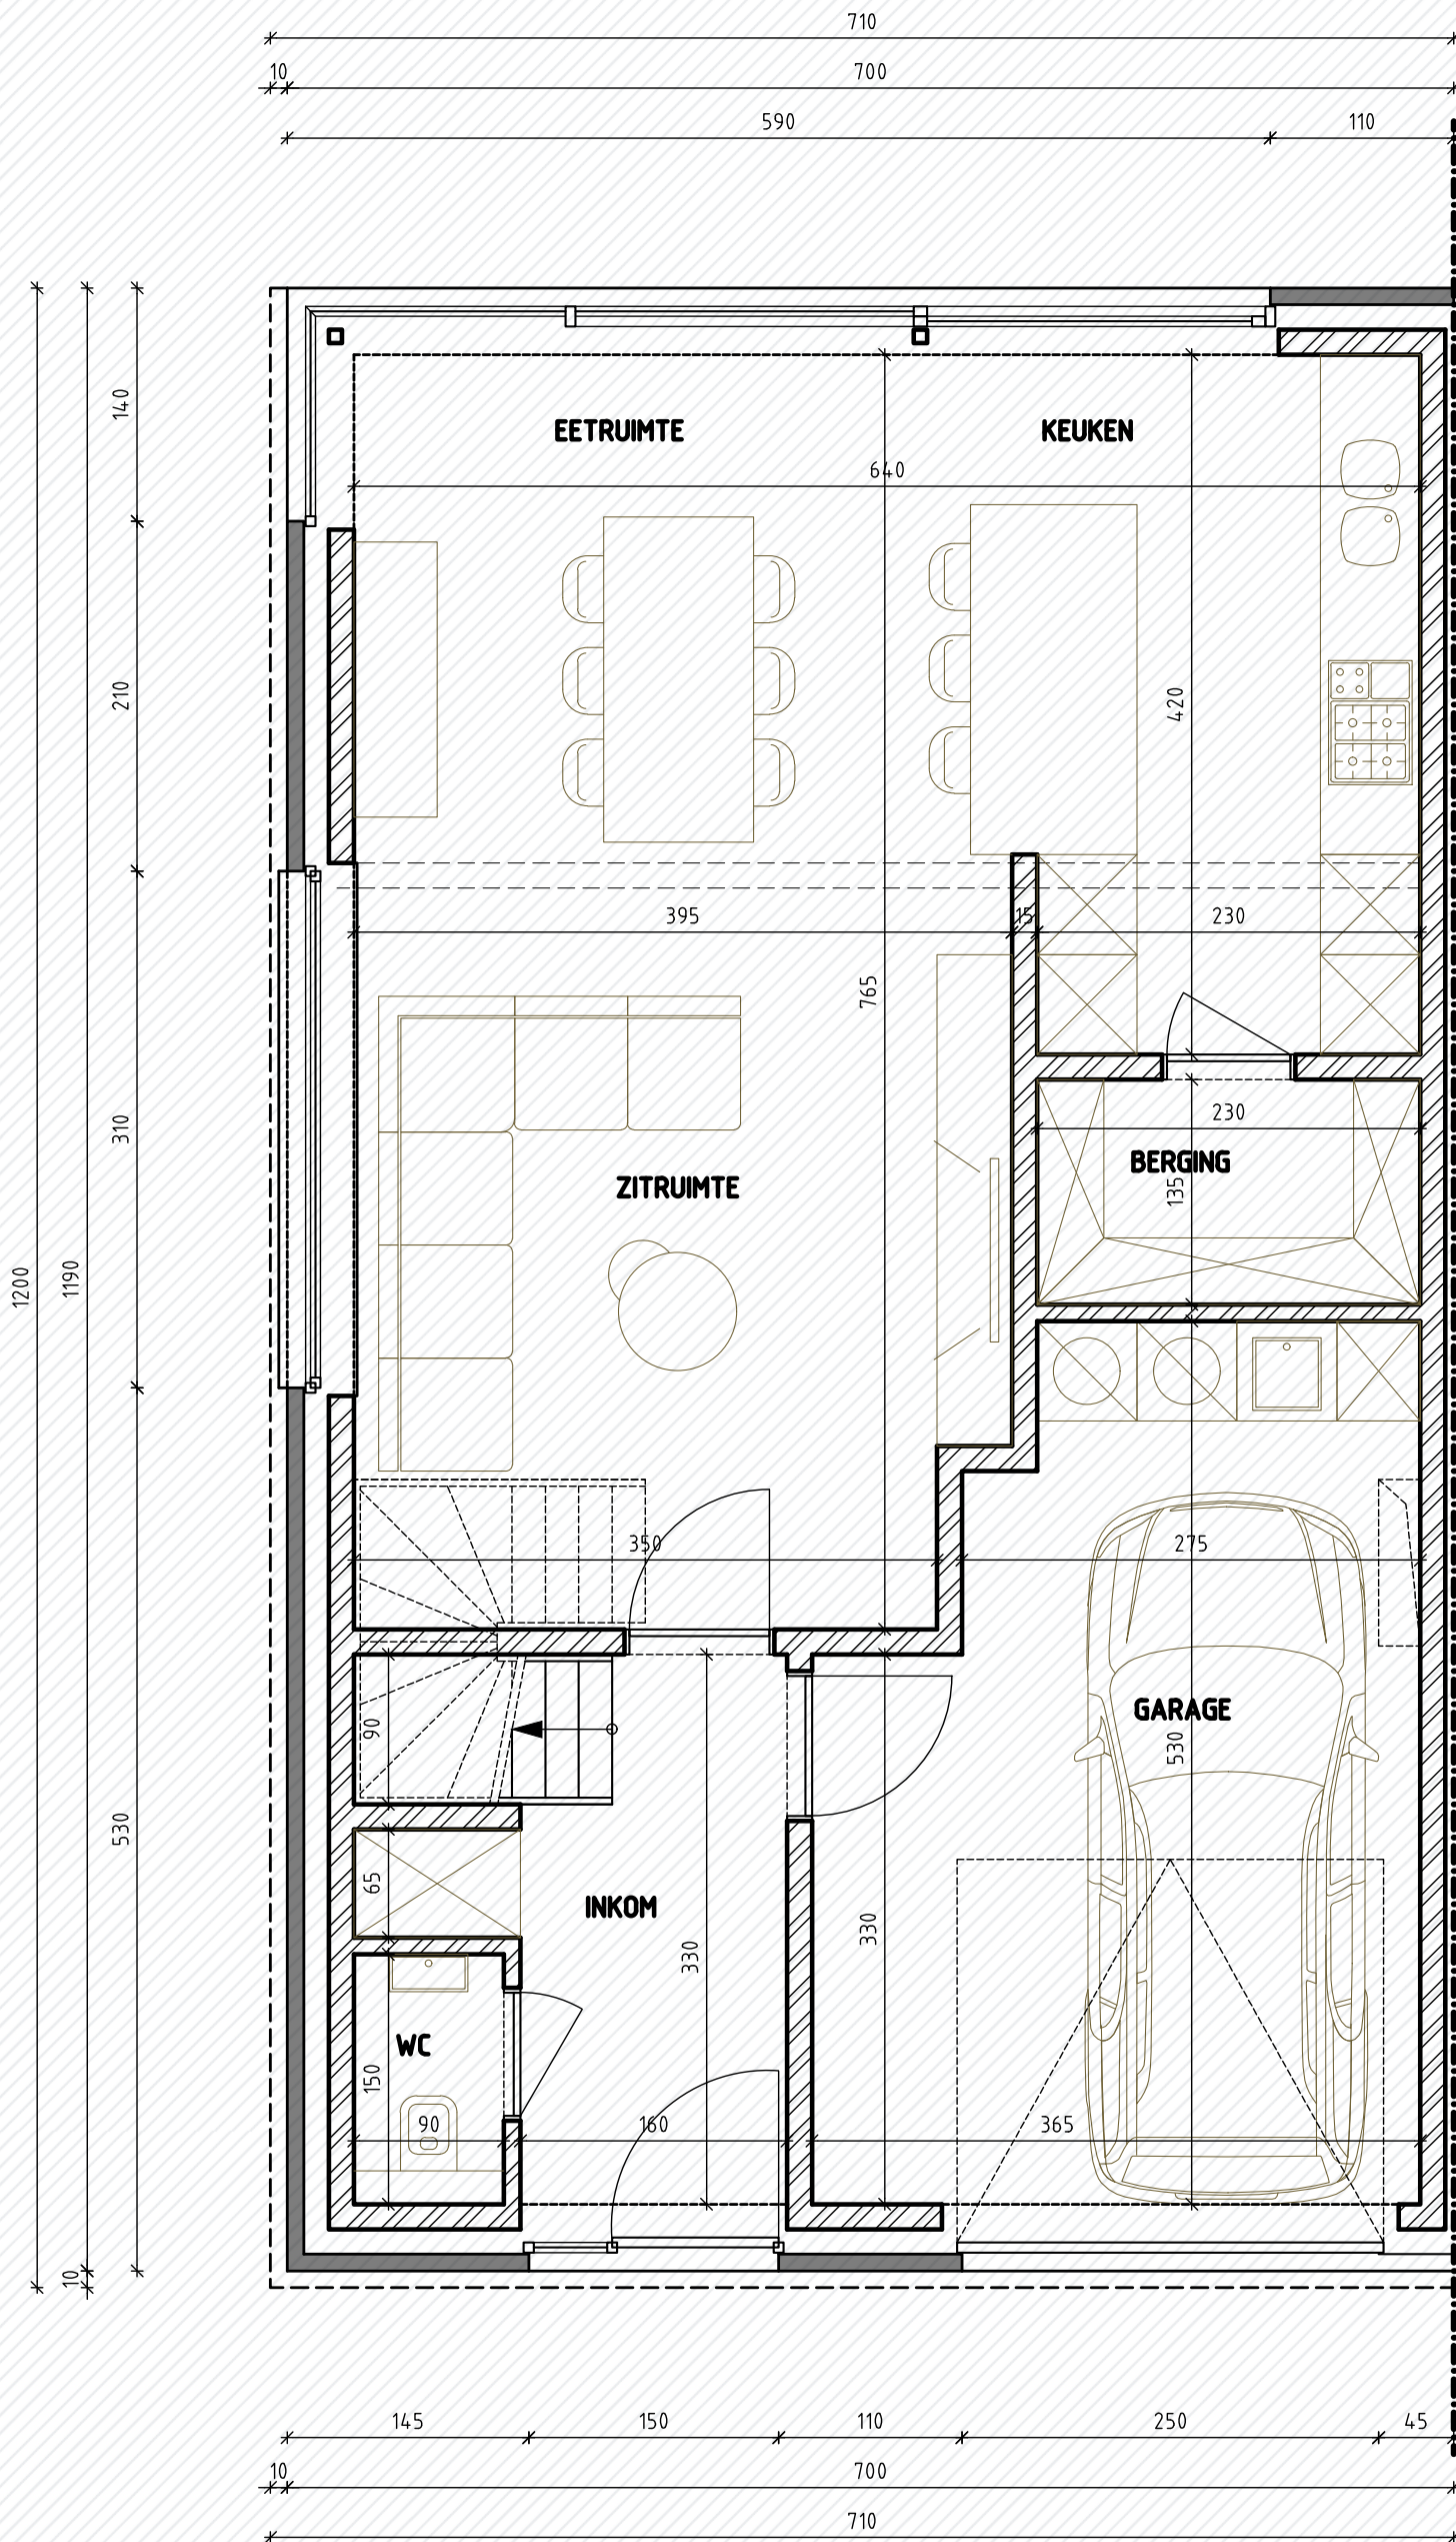

Doma H 146

www.unicas.be
0488 300 301

UNICAS
UNIEK WONEN

Doma H 146

Gelijkvloers

Bewoonbare oppervlakte (BRUTO):	189,8 m ²
Gelijkvloers:	83,3 m ²
1 ^{ste} verdieping:	62,48 m ²
Zolderverdieping:	44,02 m ²

Doma H 146

1^e verdieping

Bewoonbare oppervlakte (BRUTO):	189,8 m ²
Gelijkvloers:	83,3 m ²
1 ^{ste} verdieping:	62,48 m ²
Zolderverdieping:	44,02 m ²

Doma H 146

XX

Bewoonbare oppervlakte (BRUTO):	189,8 m ²
Gelijkvloers:	83,3 m ²
1 ^{ste} verdieping:	62,48 m ²
Zolderverdieping:	44,02 m ²

Doma H 146

Voorgevel

Bewoonbare oppervlakte (BRUTO):	189,8 m ²
Gelijkvloers:	83,3 m ²
1 ^{ste} verdieping:	62,48 m ²
Zolderverdieping:	44,02 m ²

Doma H 146

Achtergevel

Bewoonbare oppervlakte (BRUTO):	189,8 m ²
Gelijkvloers:	83,3 m ²
1 ^{ste} verdieping:	62,48 m ²
Zolderverdieping:	44,02 m ²