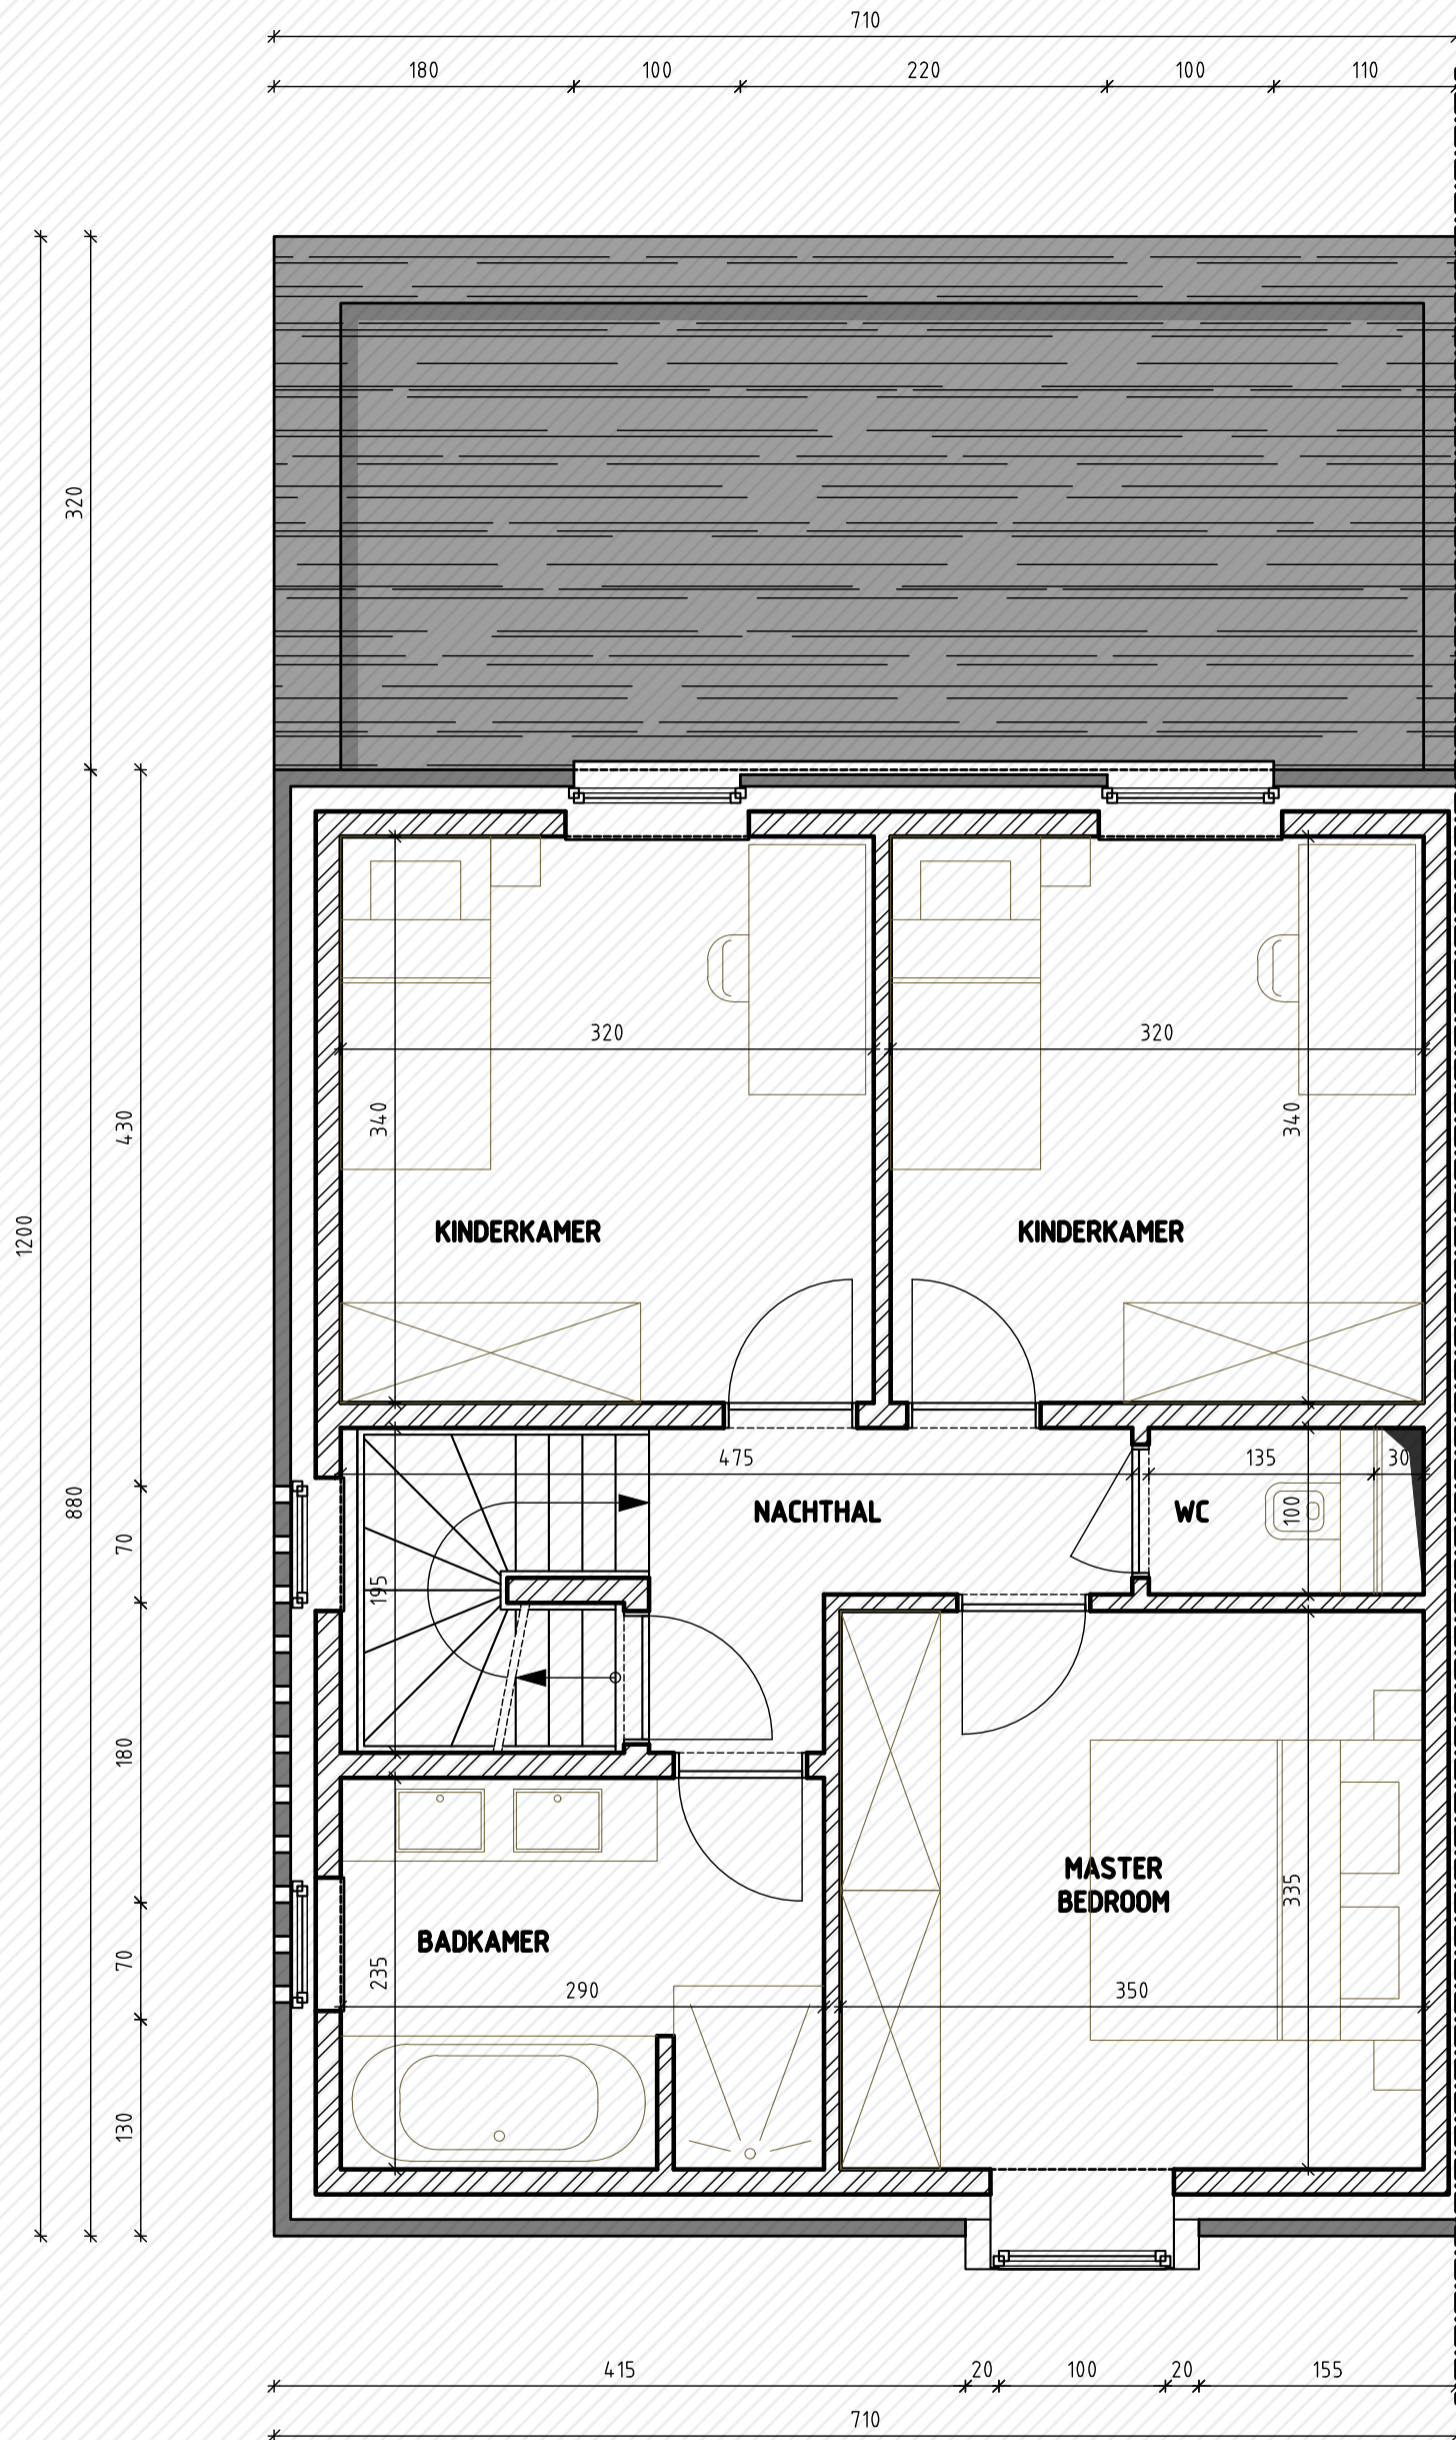

Doma H 146

www.unicas.be
0488 300 301

UNICAS
UNIEK WONEN

Doma H 146

Gelijkvloers

Bewoonbare oppervlakte (BRUTO):	189,8 m ²
Gelijkvloers:	83,3 m ²
1 ^{ste} verdieping:	62,48 m ²
Zolderverdieping:	44,02 m ²

Doma H 146

1^e verdieping

Bewoonbare oppervlakte (BRUTO):	189,8 m ²
Gelijkvloers:	83,3 m ²
1 ^{ste} verdieping:	62,48 m ²
Zolderverdieping:	44,02 m ²

Doma H 146

XX

Bewoonbare oppervlakte (BRUTO):	189,8 m ²
Gelijkvloers:	83,3 m ²
1 ^{ste} verdieping:	62,48 m ²
Zolderverdieping:	44,02 m ²

Doma H 146

Voorgevel

Bewoonbare oppervlakte (BRUTO):	189,8 m ²
Gelijkvloers:	83,3 m ²
1 ^{ste} verdieping:	62,48 m ²
Zolderverdieping:	44,02 m ²

Doma H 146

Achtergevel

Bewoonbare oppervlakte (BRUTO):	189,8 m ²
Gelijkvloers:	83,3 m ²
1 ^{ste} verdieping:	62,48 m ²
Zolderverdieping:	44,02 m ²