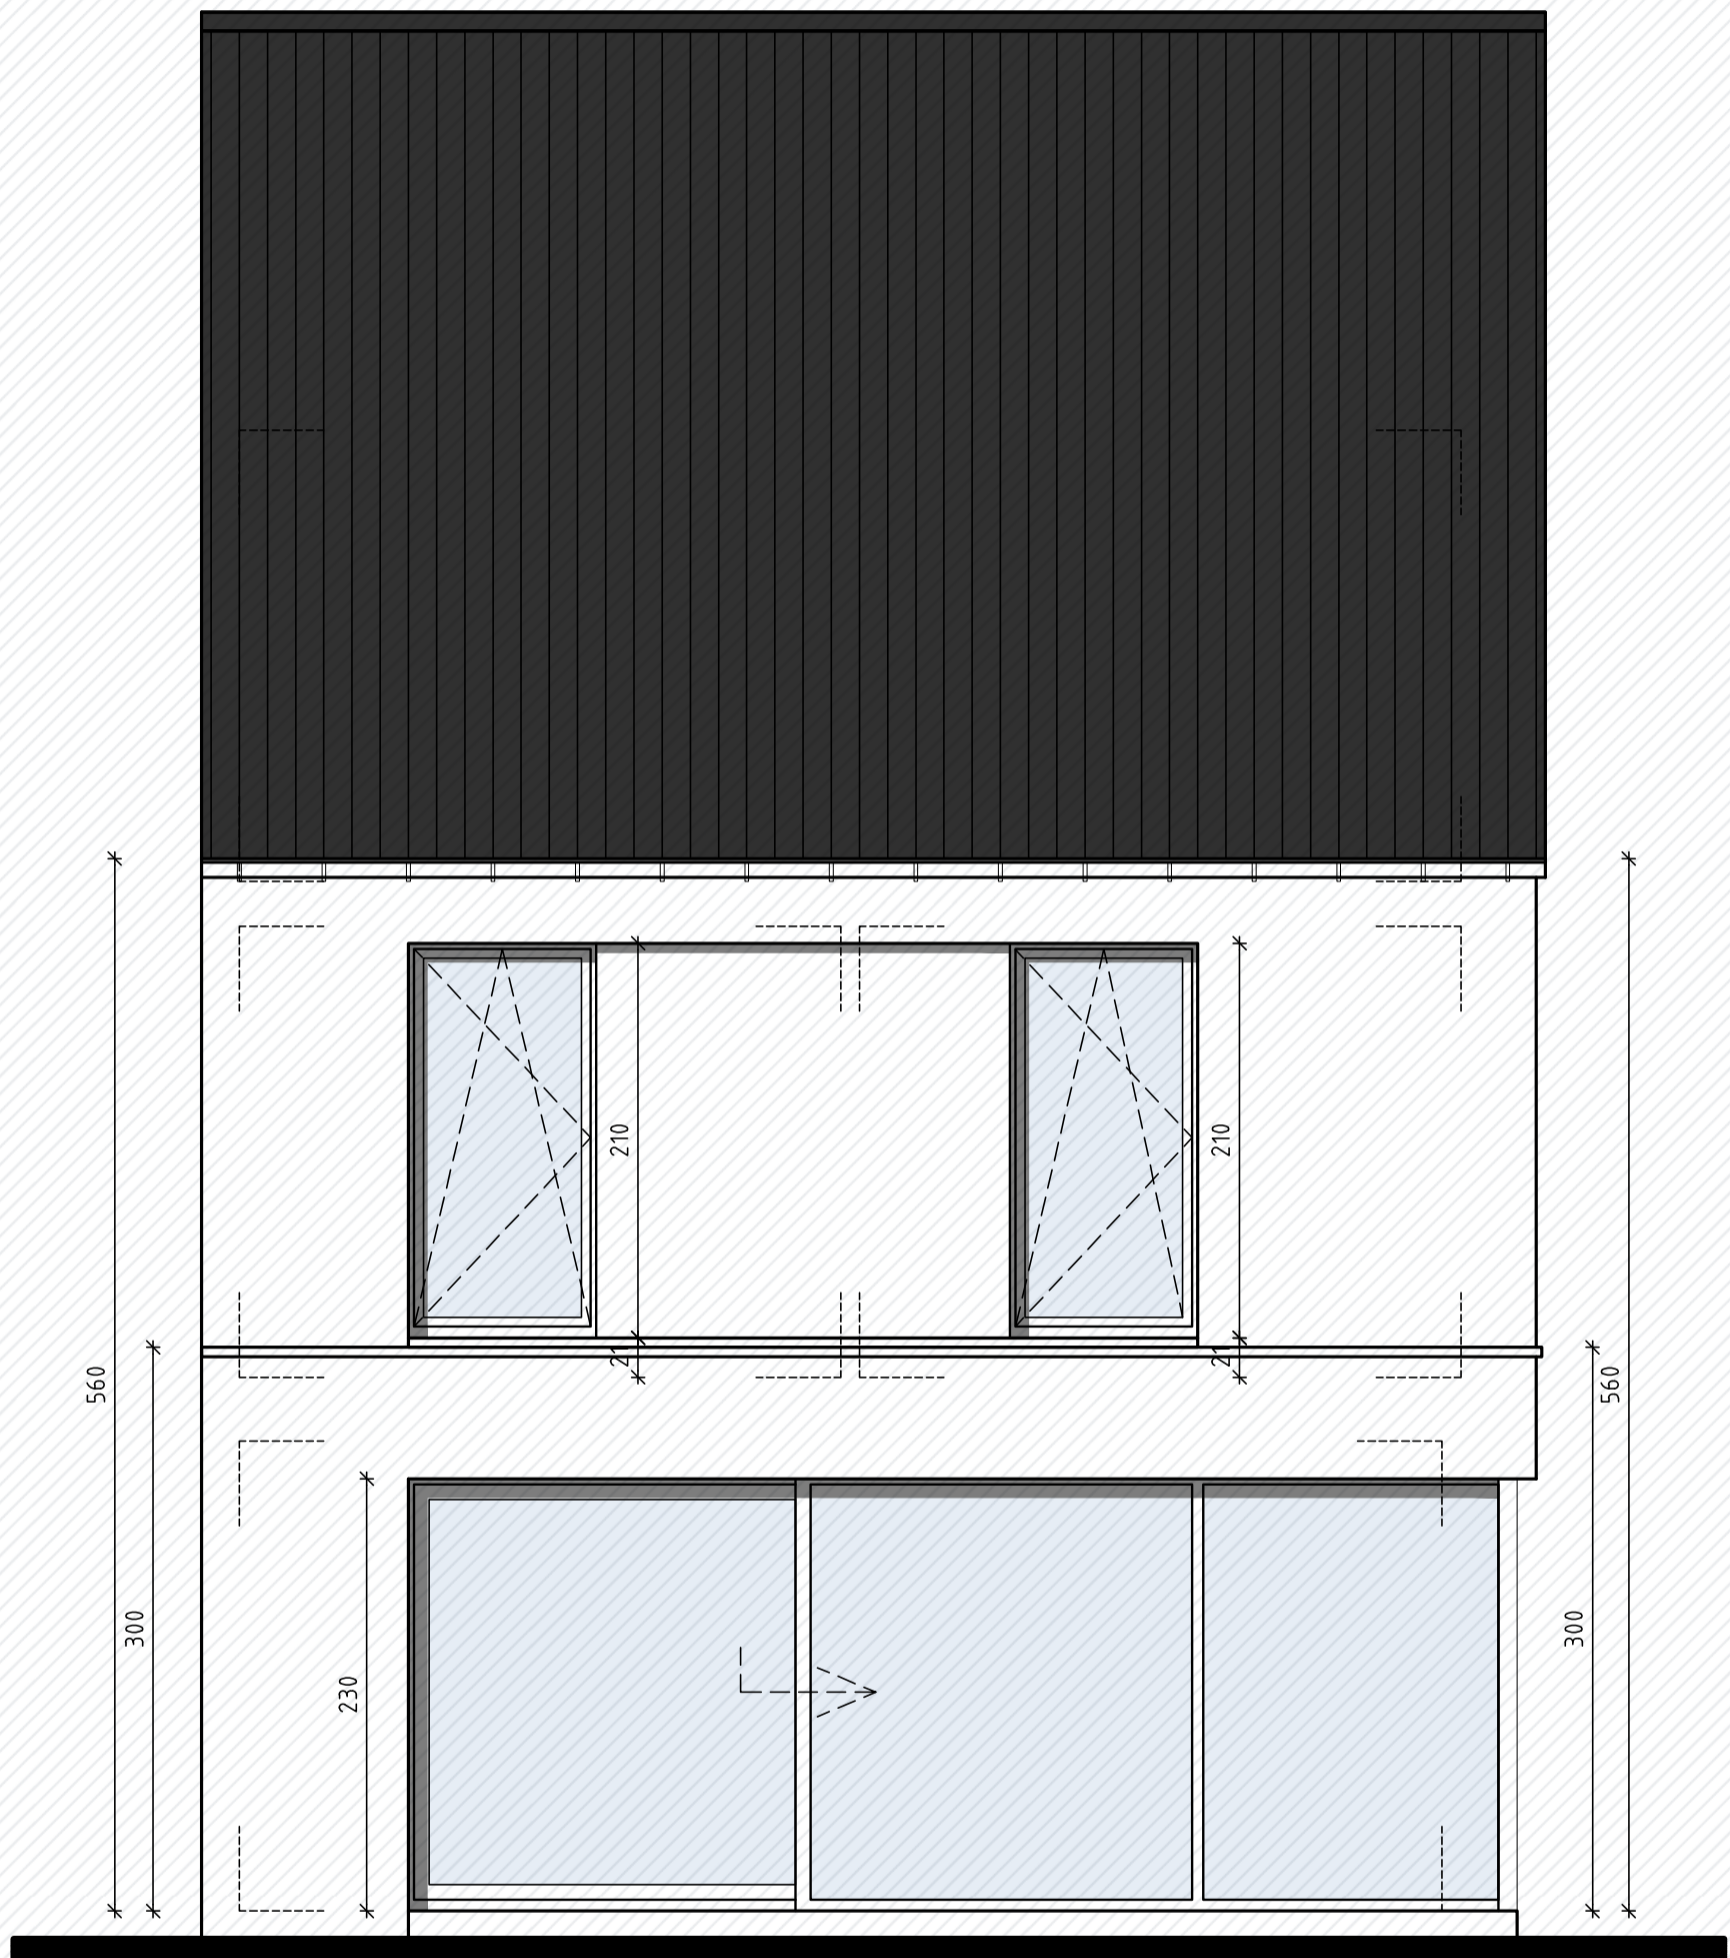

Doma H 146

www.unicas.be
0488 300 301

UNICAS
UNIEK WONEN

Doma H 146

Gelijkvloers

Bewoonbare oppervlakte (BRUTO):	189,8 m ²
Gelijkvloers:	83,3 m ²
1 ^{ste} verdieping:	62,48 m ²
Zolderverdieping:	44,02 m ²

Doma H 146

1^e verdieping

Bewoonbare oppervlakte (BRUTO):	189,8 m ²
Gelijkvloers:	83,3 m ²
1 ^{ste} verdieping:	62,48 m ²
Zolderverdieping:	44,02 m ²

Doma H 146

XX

Bewoonbare oppervlakte (BRUTO):	189,8 m ²
Gelijkvloers:	83,3 m ²
1 ^{ste} verdieping:	62,48 m ²
Zolderverdieping:	44,02 m ²

Doma H 146

Voorgevel

Bewoonbare oppervlakte (BRUTO):	189,8 m ²
Gelijkvloers:	83,3 m ²
1 ^{ste} verdieping:	62,48 m ²
Zolderverdieping:	44,02 m ²

Doma H 146

Achtergevel

Bewoonbare oppervlakte (BRUTO):	189,8 m ²
Gelijkvloers:	83,3 m ²
1 ^{ste} verdieping:	62,48 m ²
Zolderverdieping:	44,02 m ²