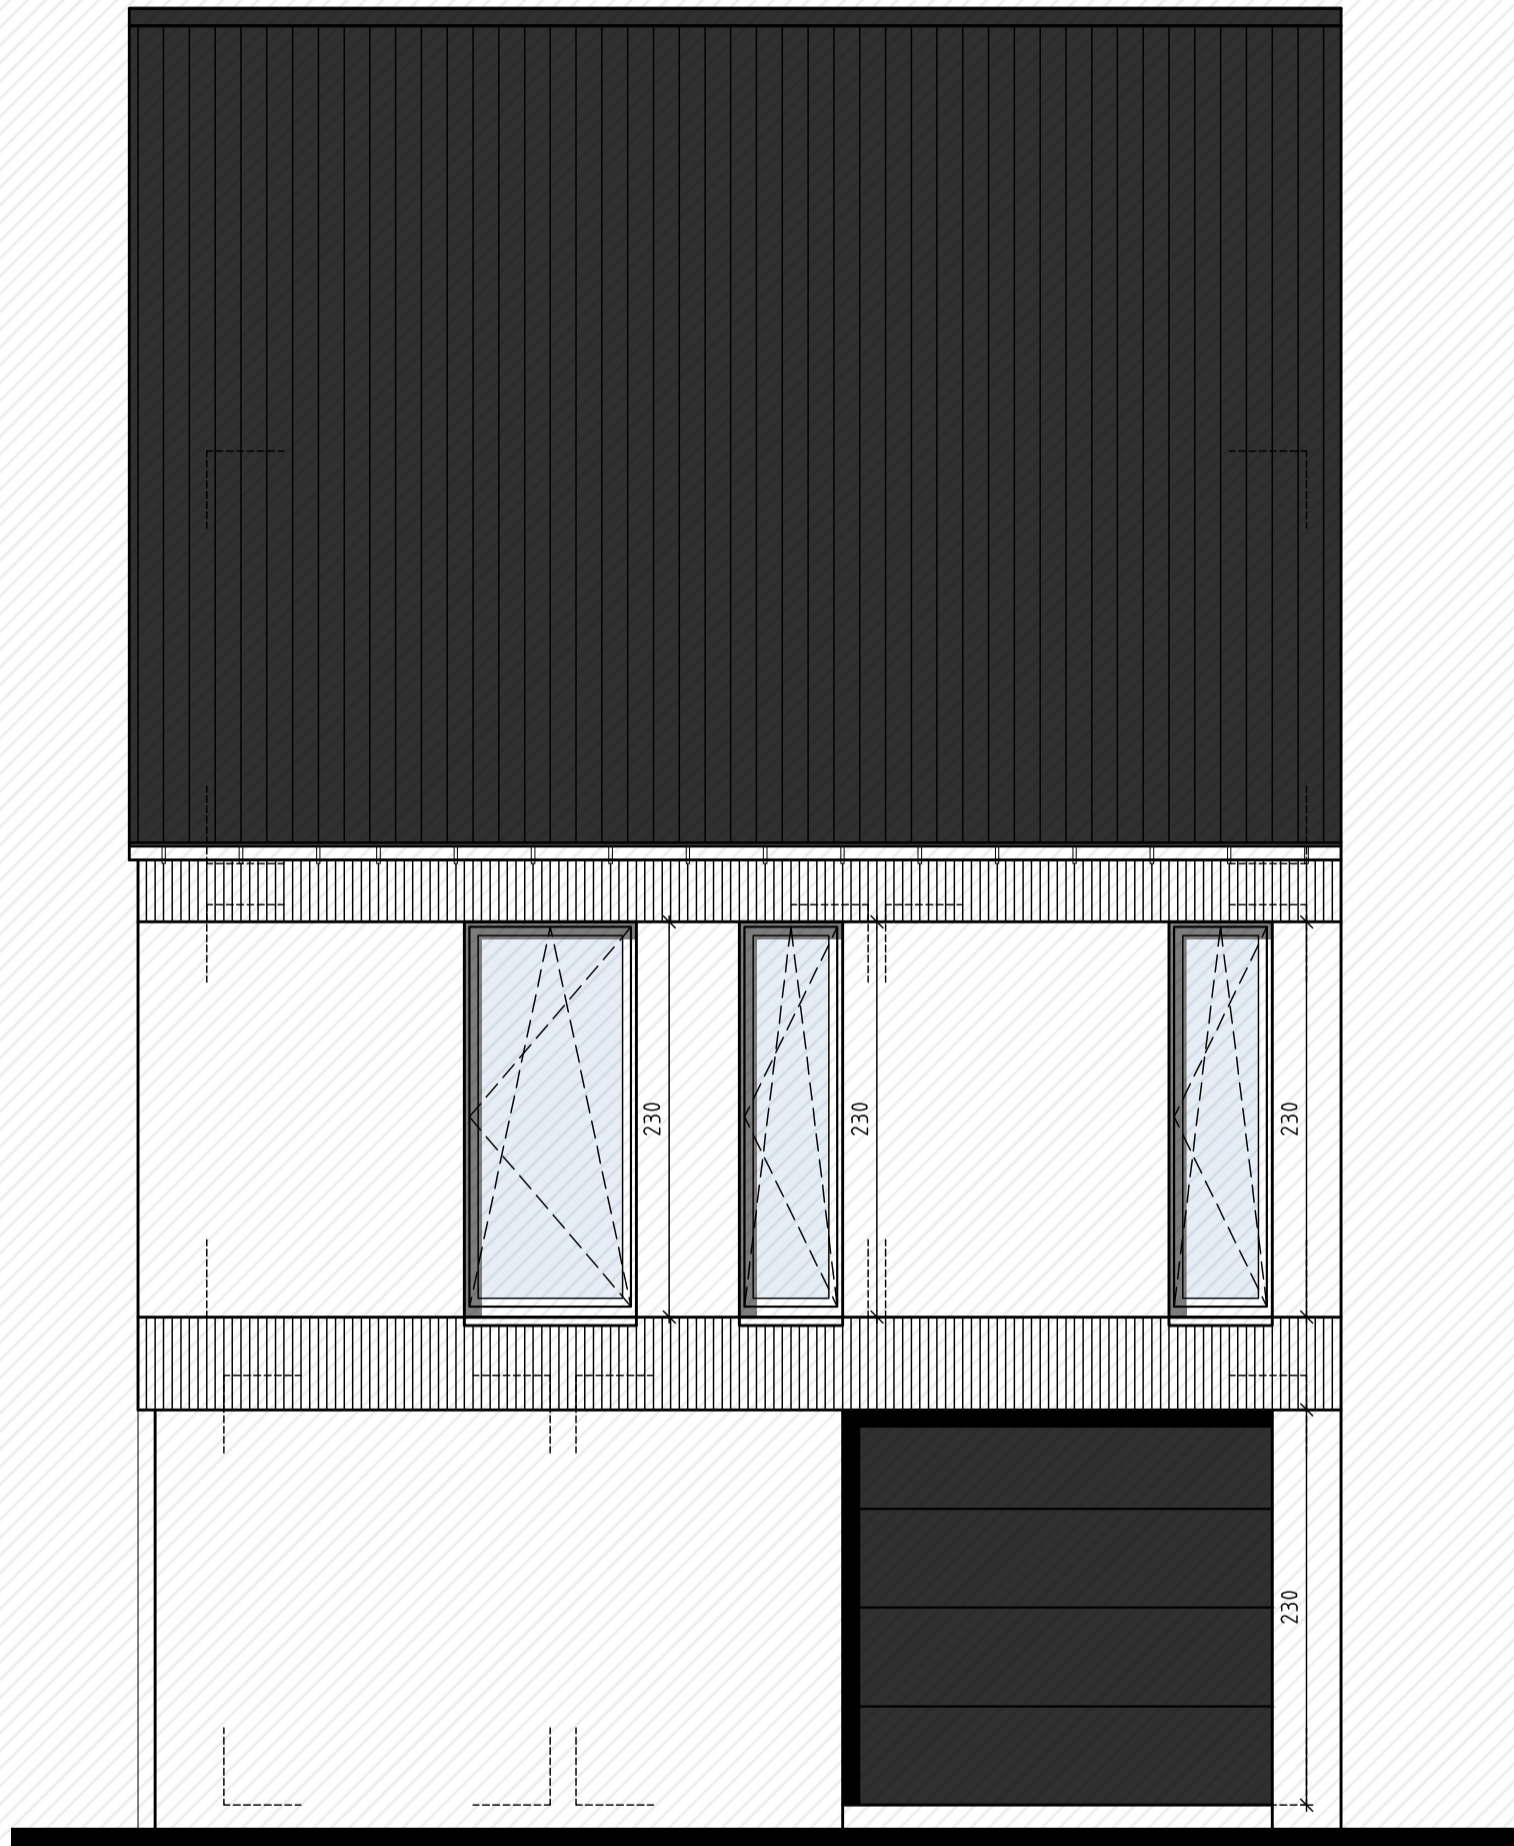

Doma H 150

www.unicas.be
0488 300 301

UNICAS
UNIEK WONEN

Doma H 150

Gelijkvloers

Bewoonbare oppervlakte (BRUTO):	198,1 m ²
Gelijkvloers:	84 m ²
1 ^{ste} verdieping:	66,5 m ²
Zolderverdieping:	47,6 m ²

Doma H 150

1^e verdieping

Bewoonbare oppervlakte (BRUTO): 198,1 m²

Gelijkvloers: 84 m²

1^{ste} verdieping: 66,5 m²

Zolderverdieping: 47,6 m²

Doma H 150

Zolderverdieping

Bewoonbare oppervlakte (BRUTO):	198,1 m ²
Gelijkvloers:	84 m ²
1 ^{ste} verdieping:	66,5 m ²
Zolderverdieping:	47,6 m ²

Doma H 150

Voorgevel

Bewoonbare oppervlakte (BRUTO):	198,1 m ²
Gelijkvloers:	84 m ²
1 ^{ste} verdieping:	66,5 m ²
Zolderverdieping:	47,6 m ²

Doma H 150

Achtergevel

Bewoonbare oppervlakte (BRUTO):	198,1 m ²
Gelijkvloers:	84 m ²
1 ^{ste} verdieping:	66,5 m ²
Zolderverdieping:	47,6 m ²