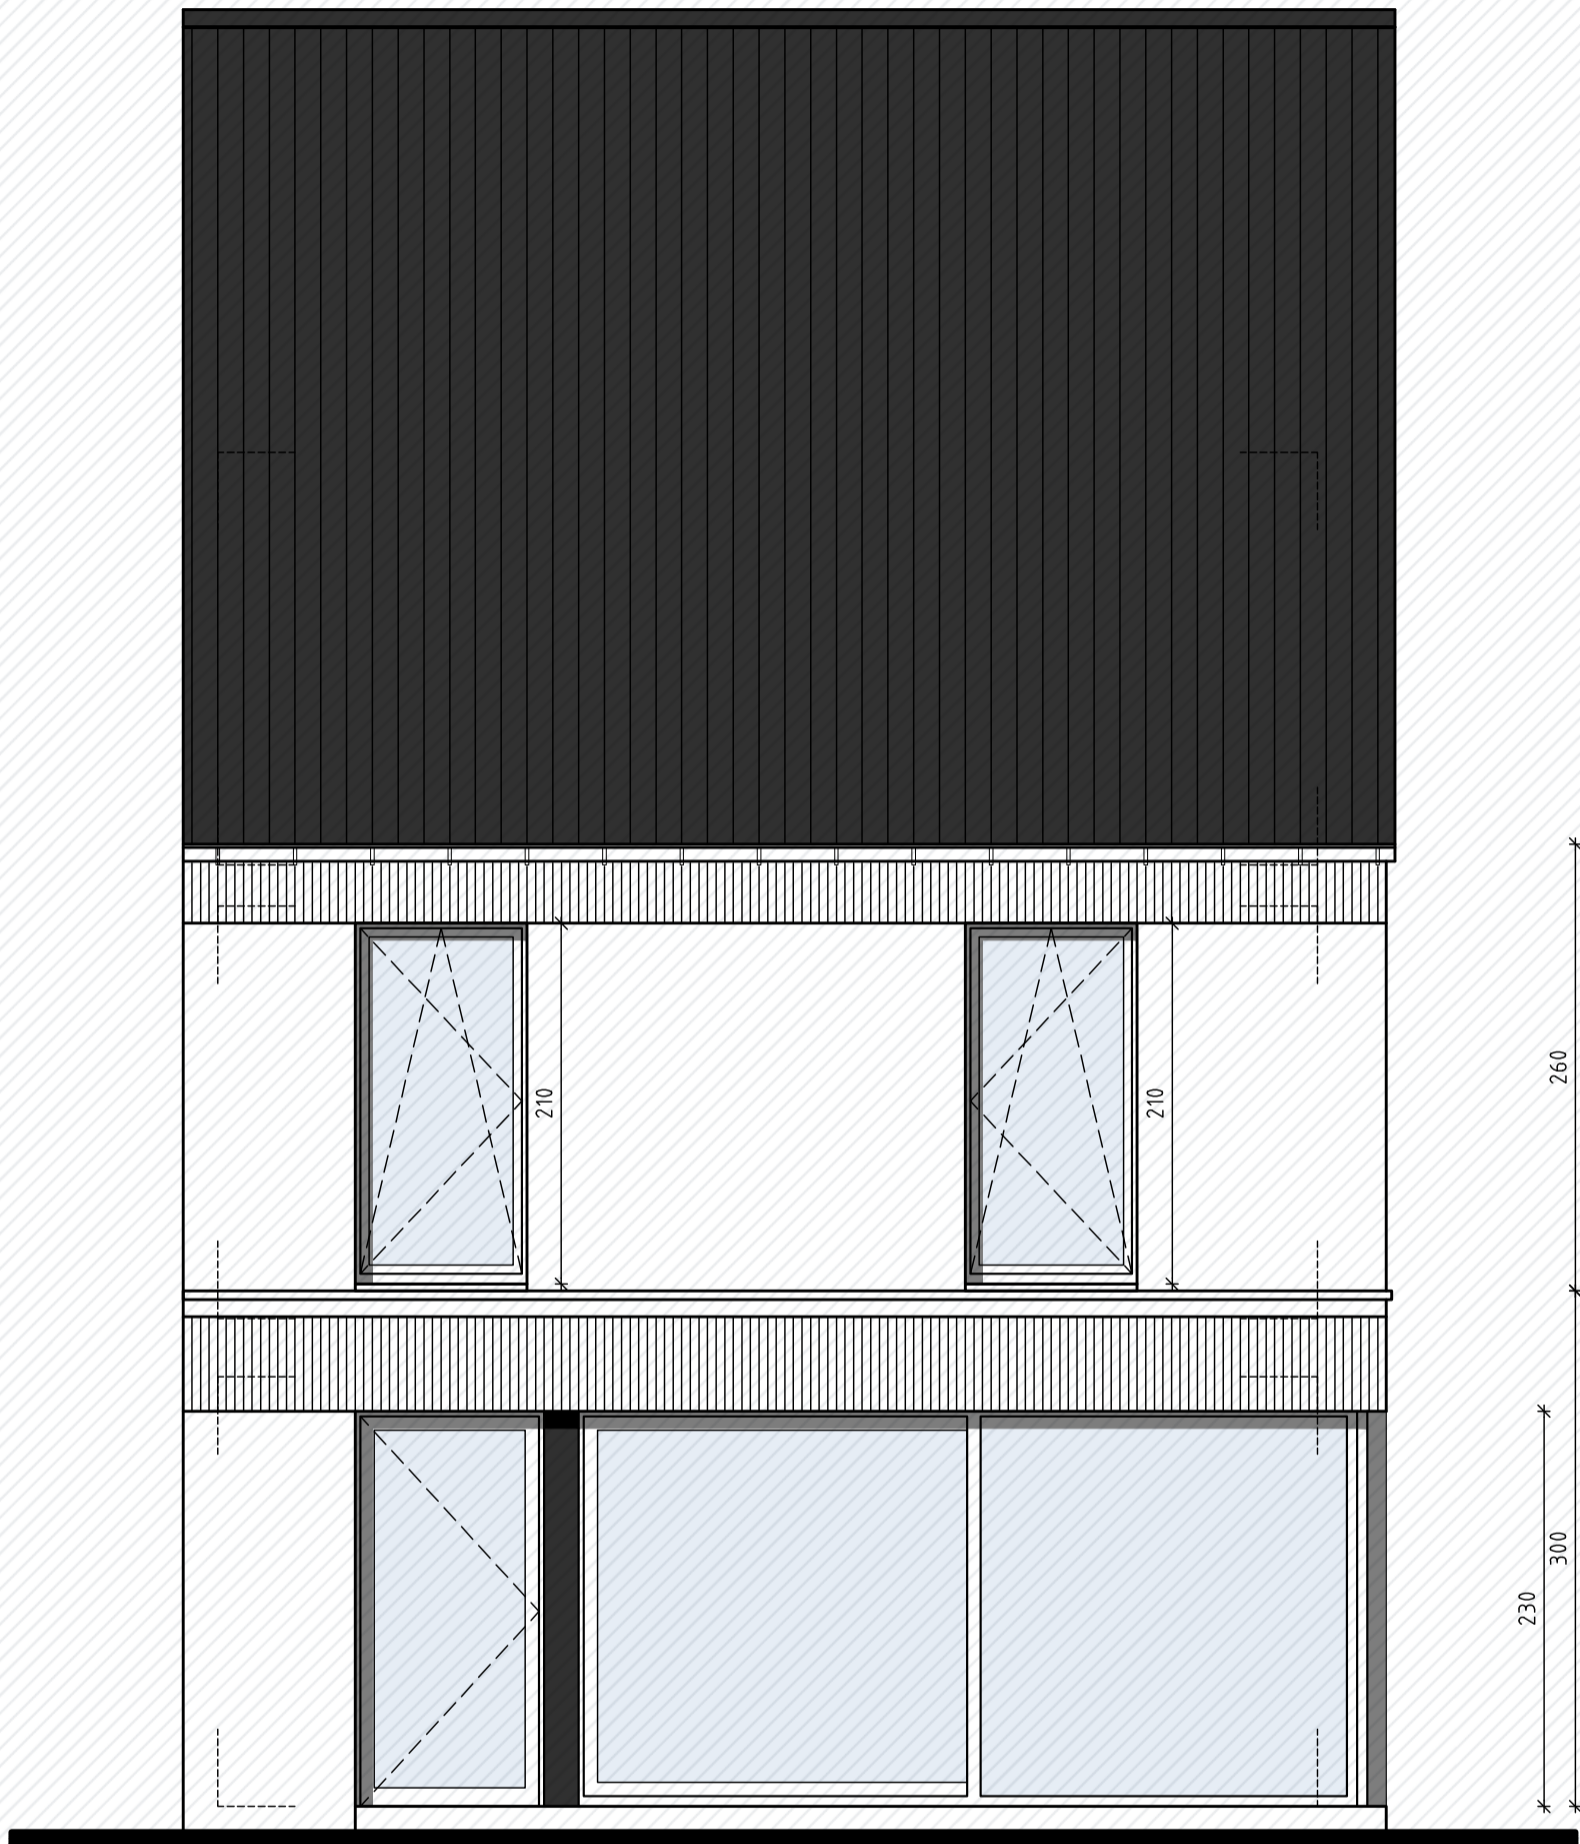

Doma H 150

www.unicas.be
0488 300 301

UNICAS
UNIEK WONEN

Doma H 150

Gelijkvloers

Bewoonbare oppervlakte (BRUTO):	198,1 m ²
Gelijkvloers:	84 m ²
1 ^{ste} verdieping:	66,5 m ²
Zolderverdieping:	47,6 m ²

Doma H 150

1^e verdieping

Bewoonbare oppervlakte (BRUTO): 198,1 m²

Gelijkvloers: 84 m²

1^{ste} verdieping: 66,5 m²

Zolderverdieping: 47,6 m²

Doma H 150

Zolderverdieping

Bewoonbare oppervlakte (BRUTO):	198,1 m ²
Gelijkvloers:	84 m ²
1 ^{ste} verdieping:	66,5 m ²
Zolderverdieping:	47,6 m ²

Doma H 150

Voorgevel

Bewoonbare oppervlakte (BRUTO):	198,1 m ²
Gelijkvloers:	84 m ²
1 ^{ste} verdieping:	66,5 m ²
Zolderverdieping:	47,6 m ²

Doma H 150

Achtergevel

Bewoonbare oppervlakte (BRUTO):	198,1 m ²
Gelijkvloers:	84 m ²
1 ^{ste} verdieping:	66,5 m ²
Zolderverdieping:	47,6 m ²