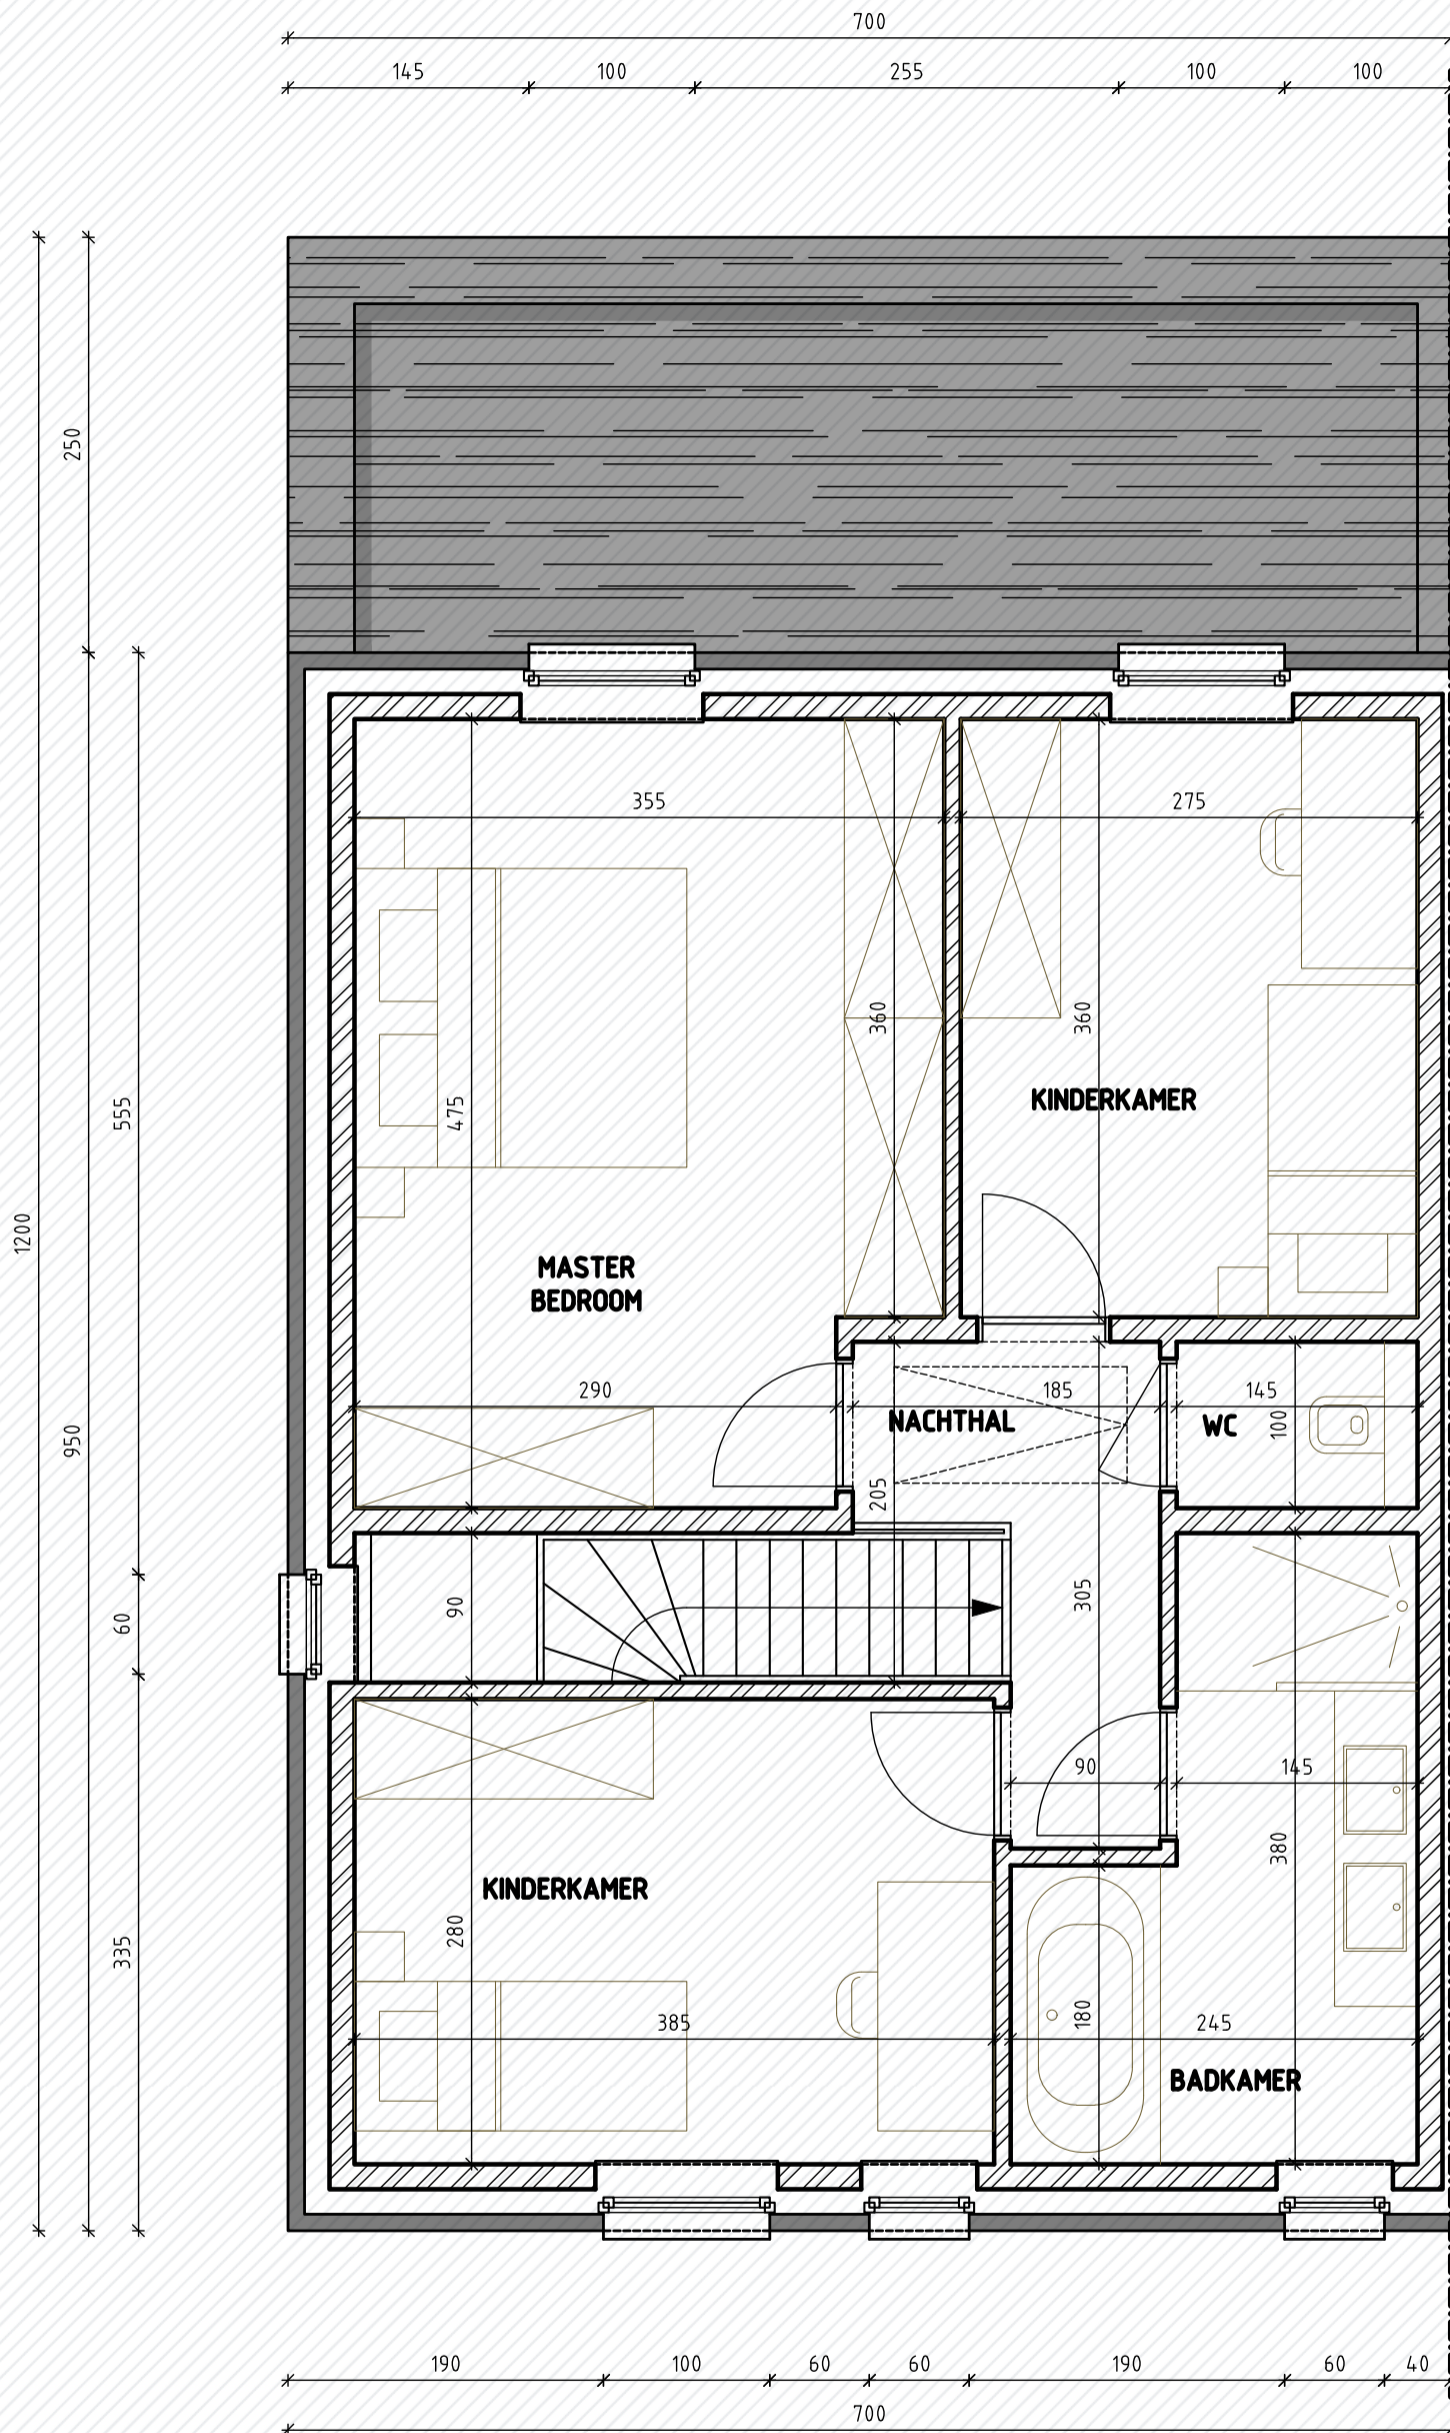

Doma H 150

www.unicas.be
0488 300 301

UNICAS
UNIEK WONEN

Doma H 150

Gelijkvloers

Bewoonbare oppervlakte (BRUTO):	198,1 m ²
Gelijkvloers:	84 m ²
1 ^{ste} verdieping:	66,5 m ²
Zolderverdieping:	47,6 m ²

Doma H 150

1^e verdieping

Bewoonbare oppervlakte (BRUTO): 198,1 m²

Gelijkvloers: 84 m²

1^{ste} verdieping: 66,5 m²

Zolderverdieping: 47,6 m²

Doma H 150

Zolderverdieping

Bewoonbare oppervlakte (BRUTO):	198,1 m ²
Gelijkvloers:	84 m ²
1 ^{ste} verdieping:	66,5 m ²
Zolderverdieping:	47,6 m ²

Doma H 150

Voorgevel

Bewoonbare oppervlakte (BRUTO):	198,1 m ²
Gelijkvloers:	84 m ²
1 ^{ste} verdieping:	66,5 m ²
Zolderverdieping:	47,6 m ²

Doma H 150

Achtergevel

Bewoonbare oppervlakte (BRUTO):	198,1 m ²
Gelijkvloers:	84 m ²
1 ^{ste} verdieping:	66,5 m ²
Zolderverdieping:	47,6 m ²