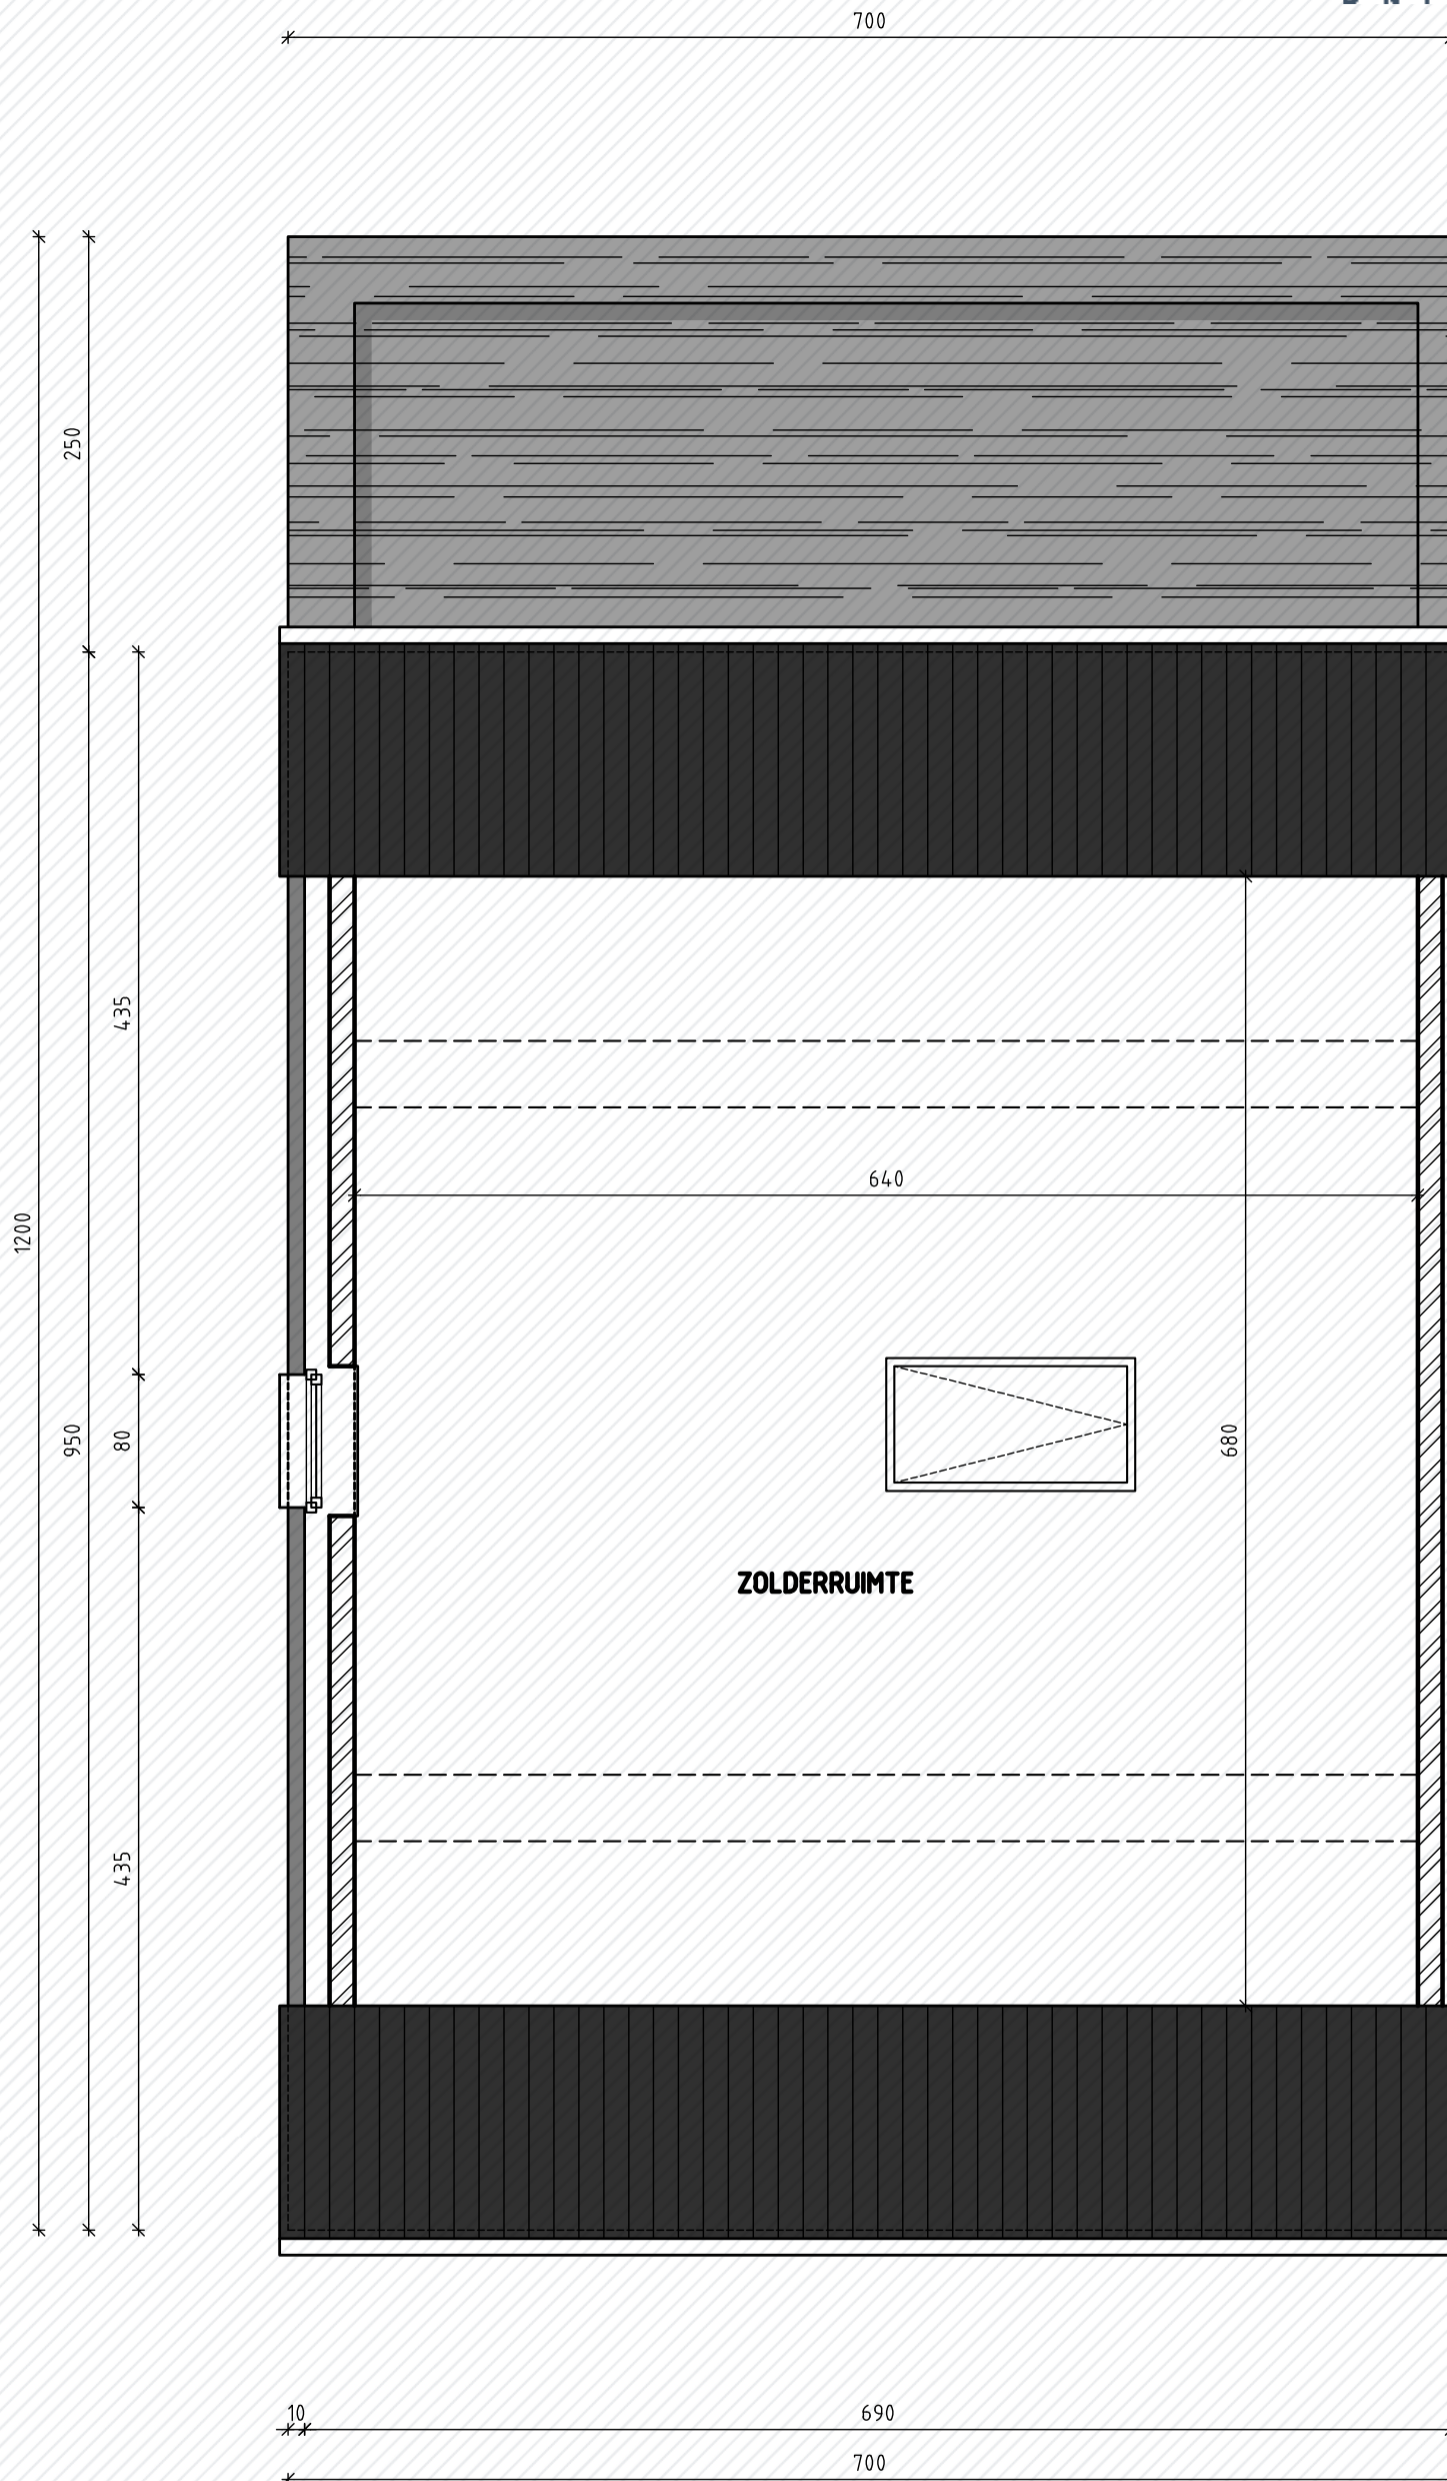

Doma H 150

www.unicas.be
0488 300 301

UNICAS
UNIEK WONEN

Doma H 150

Gelijkvloers

Bewoonbare oppervlakte (BRUTO):	198,1 m ²
Gelijkvloers:	84 m ²
1 ^{ste} verdieping:	66,5 m ²
Zolderverdieping:	47,6 m ²

Doma H 150

1^e verdieping

Bewoonbare oppervlakte (BRUTO): 198,1 m²

Gelijkvloers: 84 m²

1^{ste} verdieping: 66,5 m²

Zolderverdieping: 47,6 m²

Doma H 150

Zolderverdieping

Bewoonbare oppervlakte (BRUTO):	198,1 m ²
Gelijkvloers:	84 m ²
1 ^{ste} verdieping:	66,5 m ²
Zolderverdieping:	47,6 m ²

Doma H 150

Voorgevel

Bewoonbare oppervlakte (BRUTO):	198,1 m ²
Gelijkvloers:	84 m ²
1 ^{ste} verdieping:	66,5 m ²
Zolderverdieping:	47,6 m ²

Doma H 150

Achtergevel

Bewoonbare oppervlakte (BRUTO):	198,1 m ²
Gelijkvloers:	84 m ²
1 ^{ste} verdieping:	66,5 m ²
Zolderverdieping:	47,6 m ²