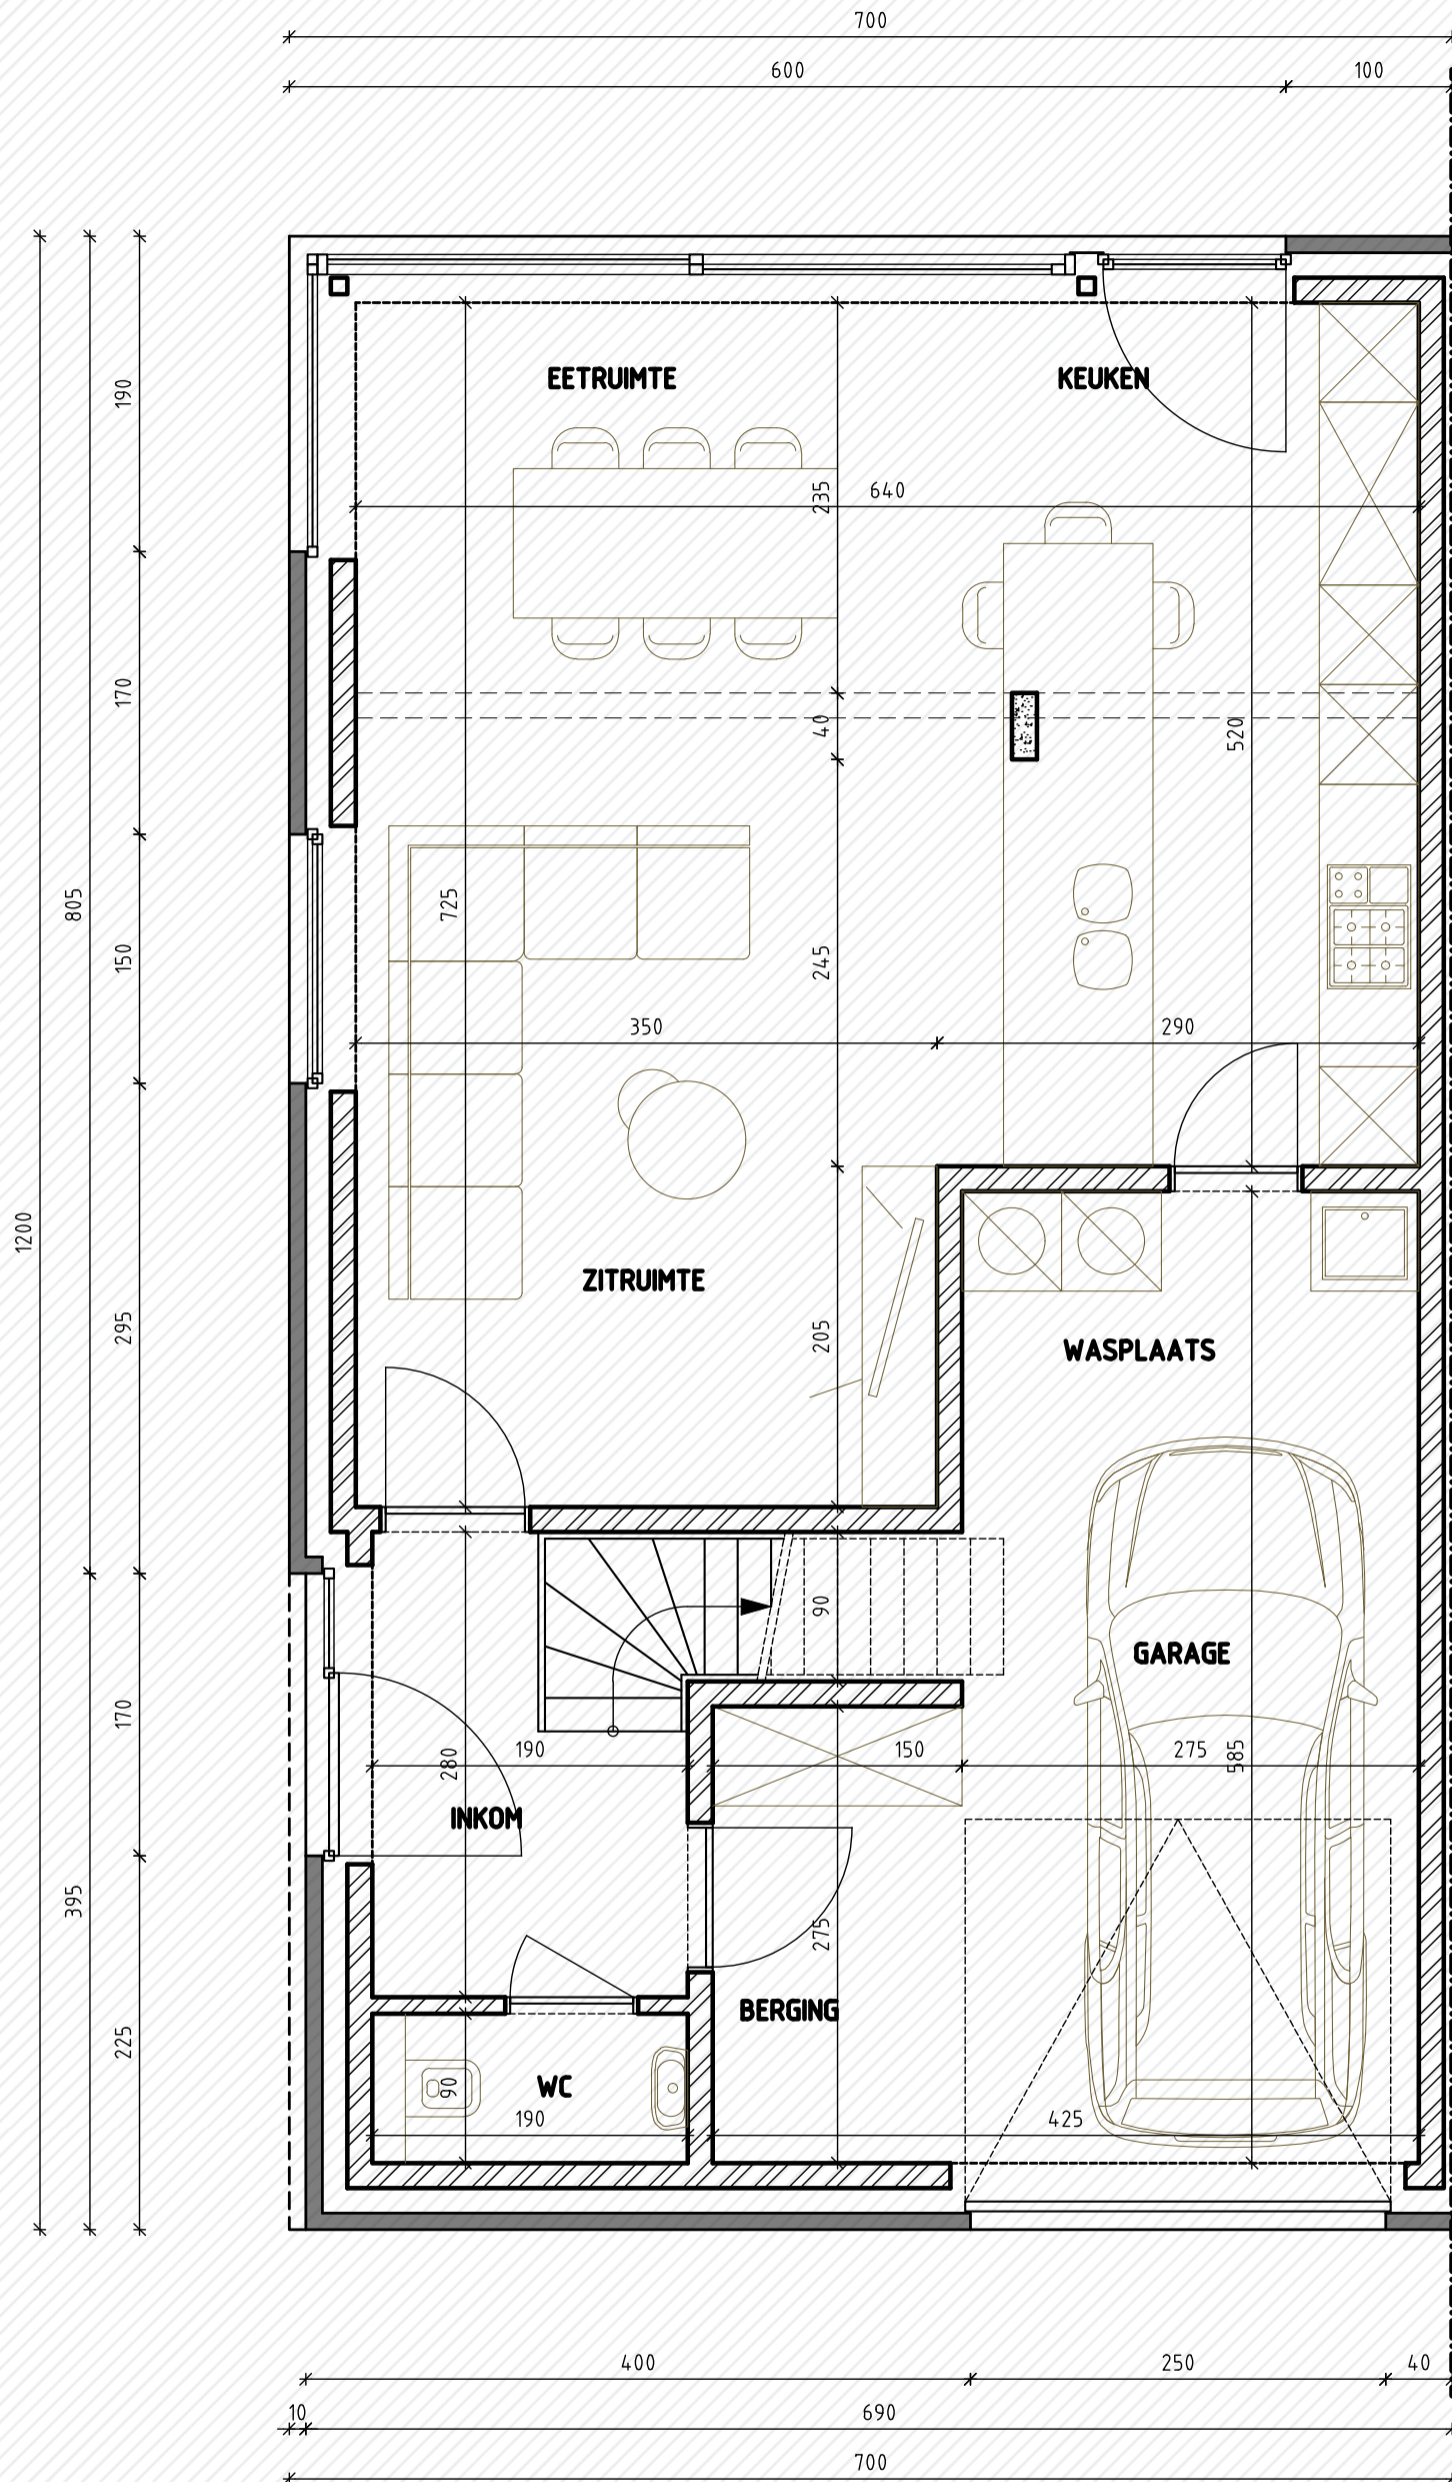

Doma H 150

www.unicas.be
0488 300 301

UNICAS
UNIEK WONEN

Doma H 150

Gelijkvloers

Bewoonbare oppervlakte (BRUTO):	198,1 m ²
Gelijkvloers:	84 m ²
1 ^{ste} verdieping:	66,5 m ²
Zolderverdieping:	47,6 m ²

Doma H 150

1^e verdieping

Bewoonbare oppervlakte (BRUTO): 198,1 m²

Gelijkvloers: 84 m²

1^{ste} verdieping: 66,5 m²

Zolderverdieping: 47,6 m²

Doma H 150

Zolderverdieping

Bewoonbare oppervlakte (BRUTO):	198,1 m ²
Gelijkvloers:	84 m ²
1 ^{ste} verdieping:	66,5 m ²
Zolderverdieping:	47,6 m ²

Doma H 150

Voorgevel

Bewoonbare oppervlakte (BRUTO):	198,1 m ²
Gelijkvloers:	84 m ²
1 ^{ste} verdieping:	66,5 m ²
Zolderverdieping:	47,6 m ²

Doma H 150

Achtergevel

Bewoonbare oppervlakte (BRUTO):	198,1 m ²
Gelijkvloers:	84 m ²
1 ^{ste} verdieping:	66,5 m ²
Zolderverdieping:	47,6 m ²