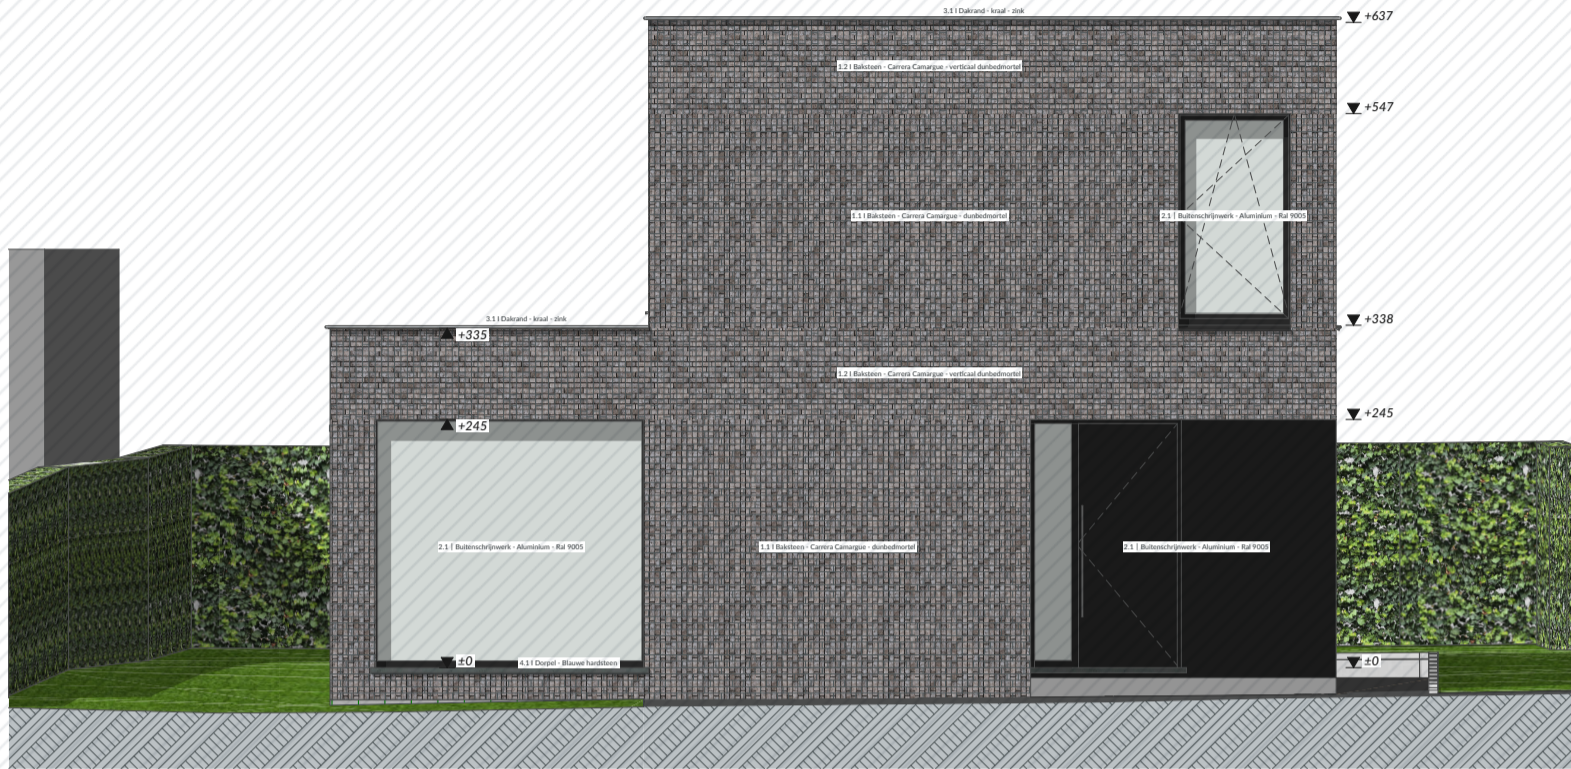

Herfelingen
Steenweg Asse 239A

www.unicas.be
0488 300 301

UNICAS
UNIEK WONEN

Herfelingen
Steenweg Asse 239A

Gevelzichten

Bewoonbare oppervlakte (BRUTO):	224 m ²
Gelijkvloers:	123 m ²
1 ^{ste} verdieping:	81 m ²
Atelier	30 m ²

Herfelingen
Steenweg Asse 239A

Gevelzichten

Bewoonbare oppervlakte (BRUTO):	224 m ²
Gelijkvloers:	123 m ²
1 ^{ste} verdieping:	81 m ²
Atelier	30 m ²

Herfelingen
Steenweg Asse 239A

Gelijkvloers

Bewoonbare oppervlakte (BRUTO):	224 m ²
Gelijkvloers:	123 m ²
1 ^{ste} verdieping:	81 m ²
Atelier	30 m ²

Herfelingen
Steenweg Asse 239A

1^e verdieping

Bewoonbare oppervlakte (BRUTO):	224 m ²
Gelijkvloers:	123 m ²
1 ^{ste} verdieping:	81 m ²
Atelier	30 m ²