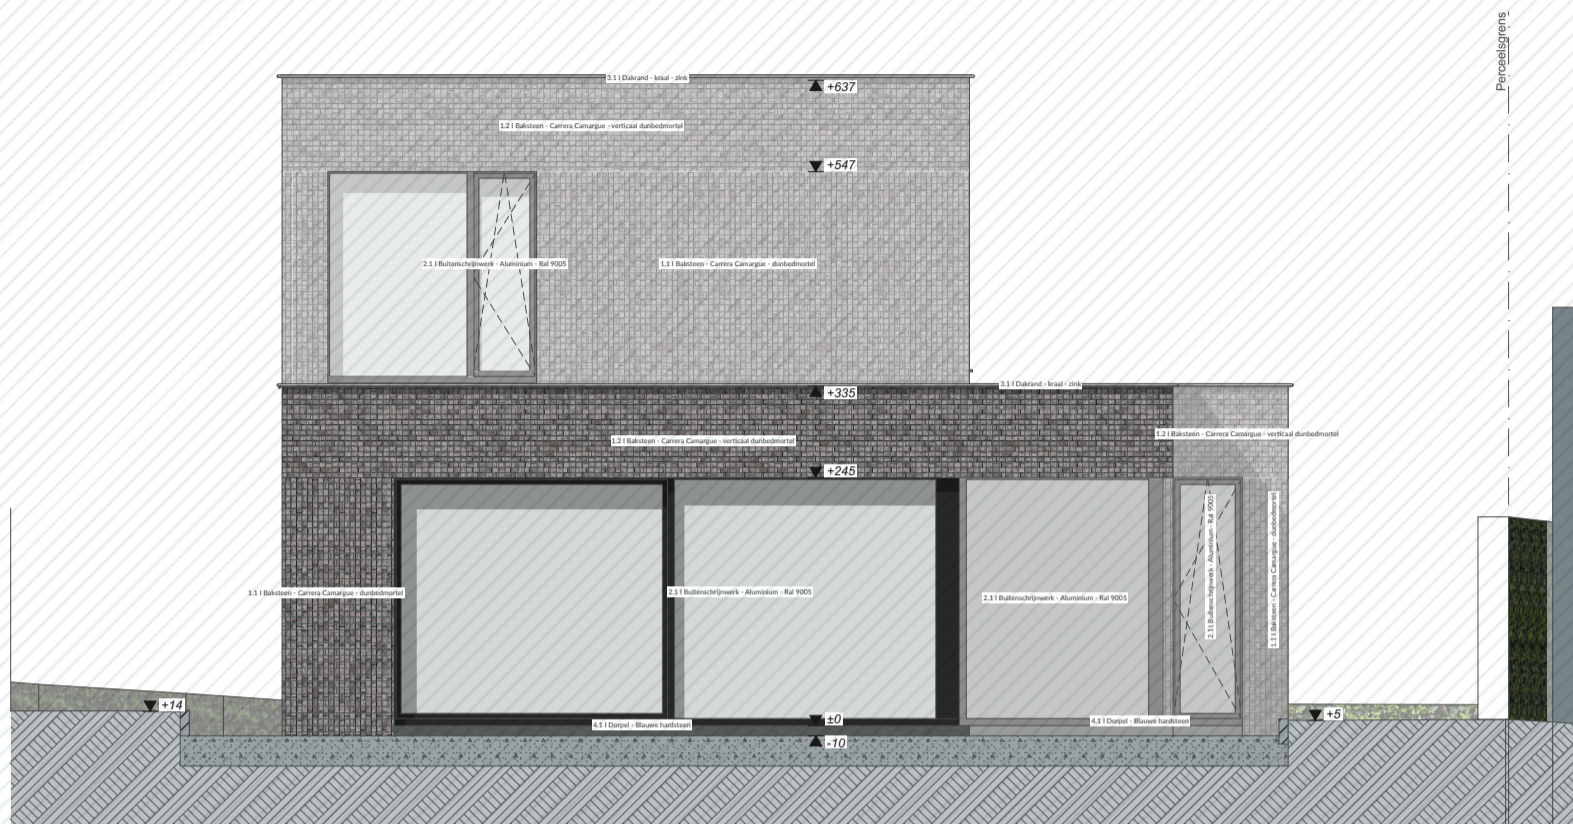

Herfelingen
Steenweg Asse 239A

www.unicas.be
0488 300 301

UNICAS
UNIEK WONEN

Herfelingen
Steenweg Asse 239A

Gevelzichten

Bewoonbare oppervlakte (BRUTO):	224 m ²
Gelijkvloers:	123 m ²
1 ^{ste} verdieping:	81 m ²
Atelier	30 m ²

Herfelingen
Steenweg Asse 239A

Gevelzichten

Bewoonbare oppervlakte (BRUTO):	224 m ²
Gelijkvloers:	123 m ²
1 ^{ste} verdieping:	81 m ²
Atelier	30 m ²

Herfelingen
Steenweg Asse 239A

Gelijkvloers

Bewoonbare oppervlakte (BRUTO):	224 m ²
Gelijkvloers:	123 m ²
1 ^{ste} verdieping:	81 m ²
Atelier	30 m ²

Herfelingen
Steenweg Asse 239A

1^e verdieping

Bewoonbare oppervlakte (BRUTO):	224 m ²
Gelijkvloers:	123 m ²
1 ^{ste} verdieping:	81 m ²
Atelier	30 m ²