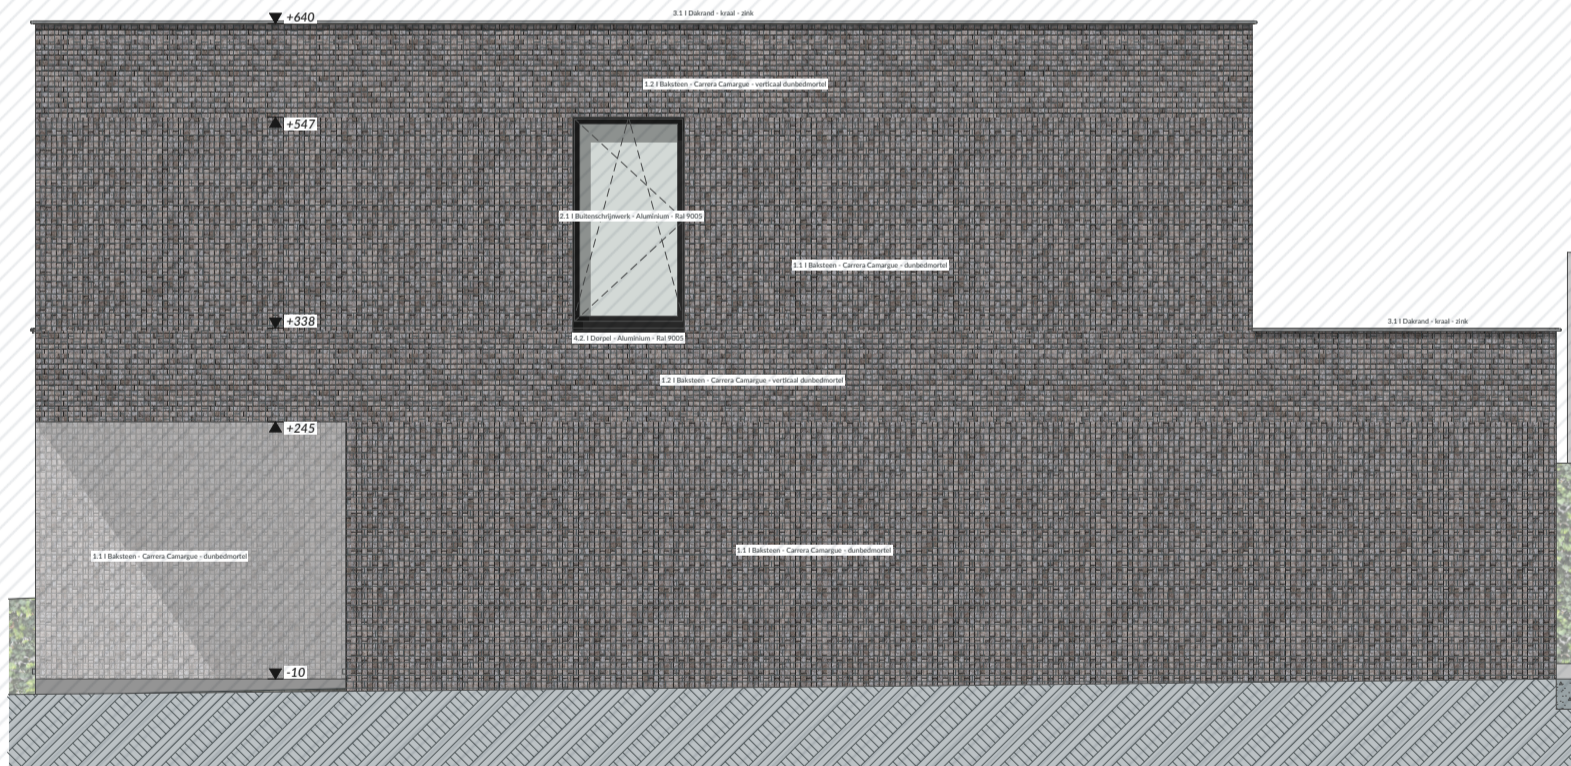

Herfelingen
Steenweg Asse 239A

www.unicas.be
0488 300 301

UNICAS
UNIEK WONEN

Herfelingen
Steenweg Asse 239A

Gevelzichten

Bewoonbare oppervlakte (BRUTO):	224 m ²
Gelijkvloers:	123 m ²
1 ^{ste} verdieping:	81 m ²
Atelier	30 m ²

Herfelingen
Steenweg Asse 239A

Gevelzichten

Bewoonbare oppervlakte (BRUTO):	224 m ²
Gelijkvloers:	123 m ²
1 ^{ste} verdieping:	81 m ²
Atelier	30 m ²

Herfelingen
Steenweg Asse 239A

Gelijkvloers

Bewoonbare oppervlakte (BRUTO):	224 m ²
Gelijkvloers:	123 m ²
1 ^{ste} verdieping:	81 m ²
Atelier	30 m ²

Herfelingen
Steenweg Asse 239A

1^e verdieping

Bewoonbare oppervlakte (BRUTO):	224 m ²
Gelijkvloers:	123 m ²
1 ^{ste} verdieping:	81 m ²
Atelier	30 m ²