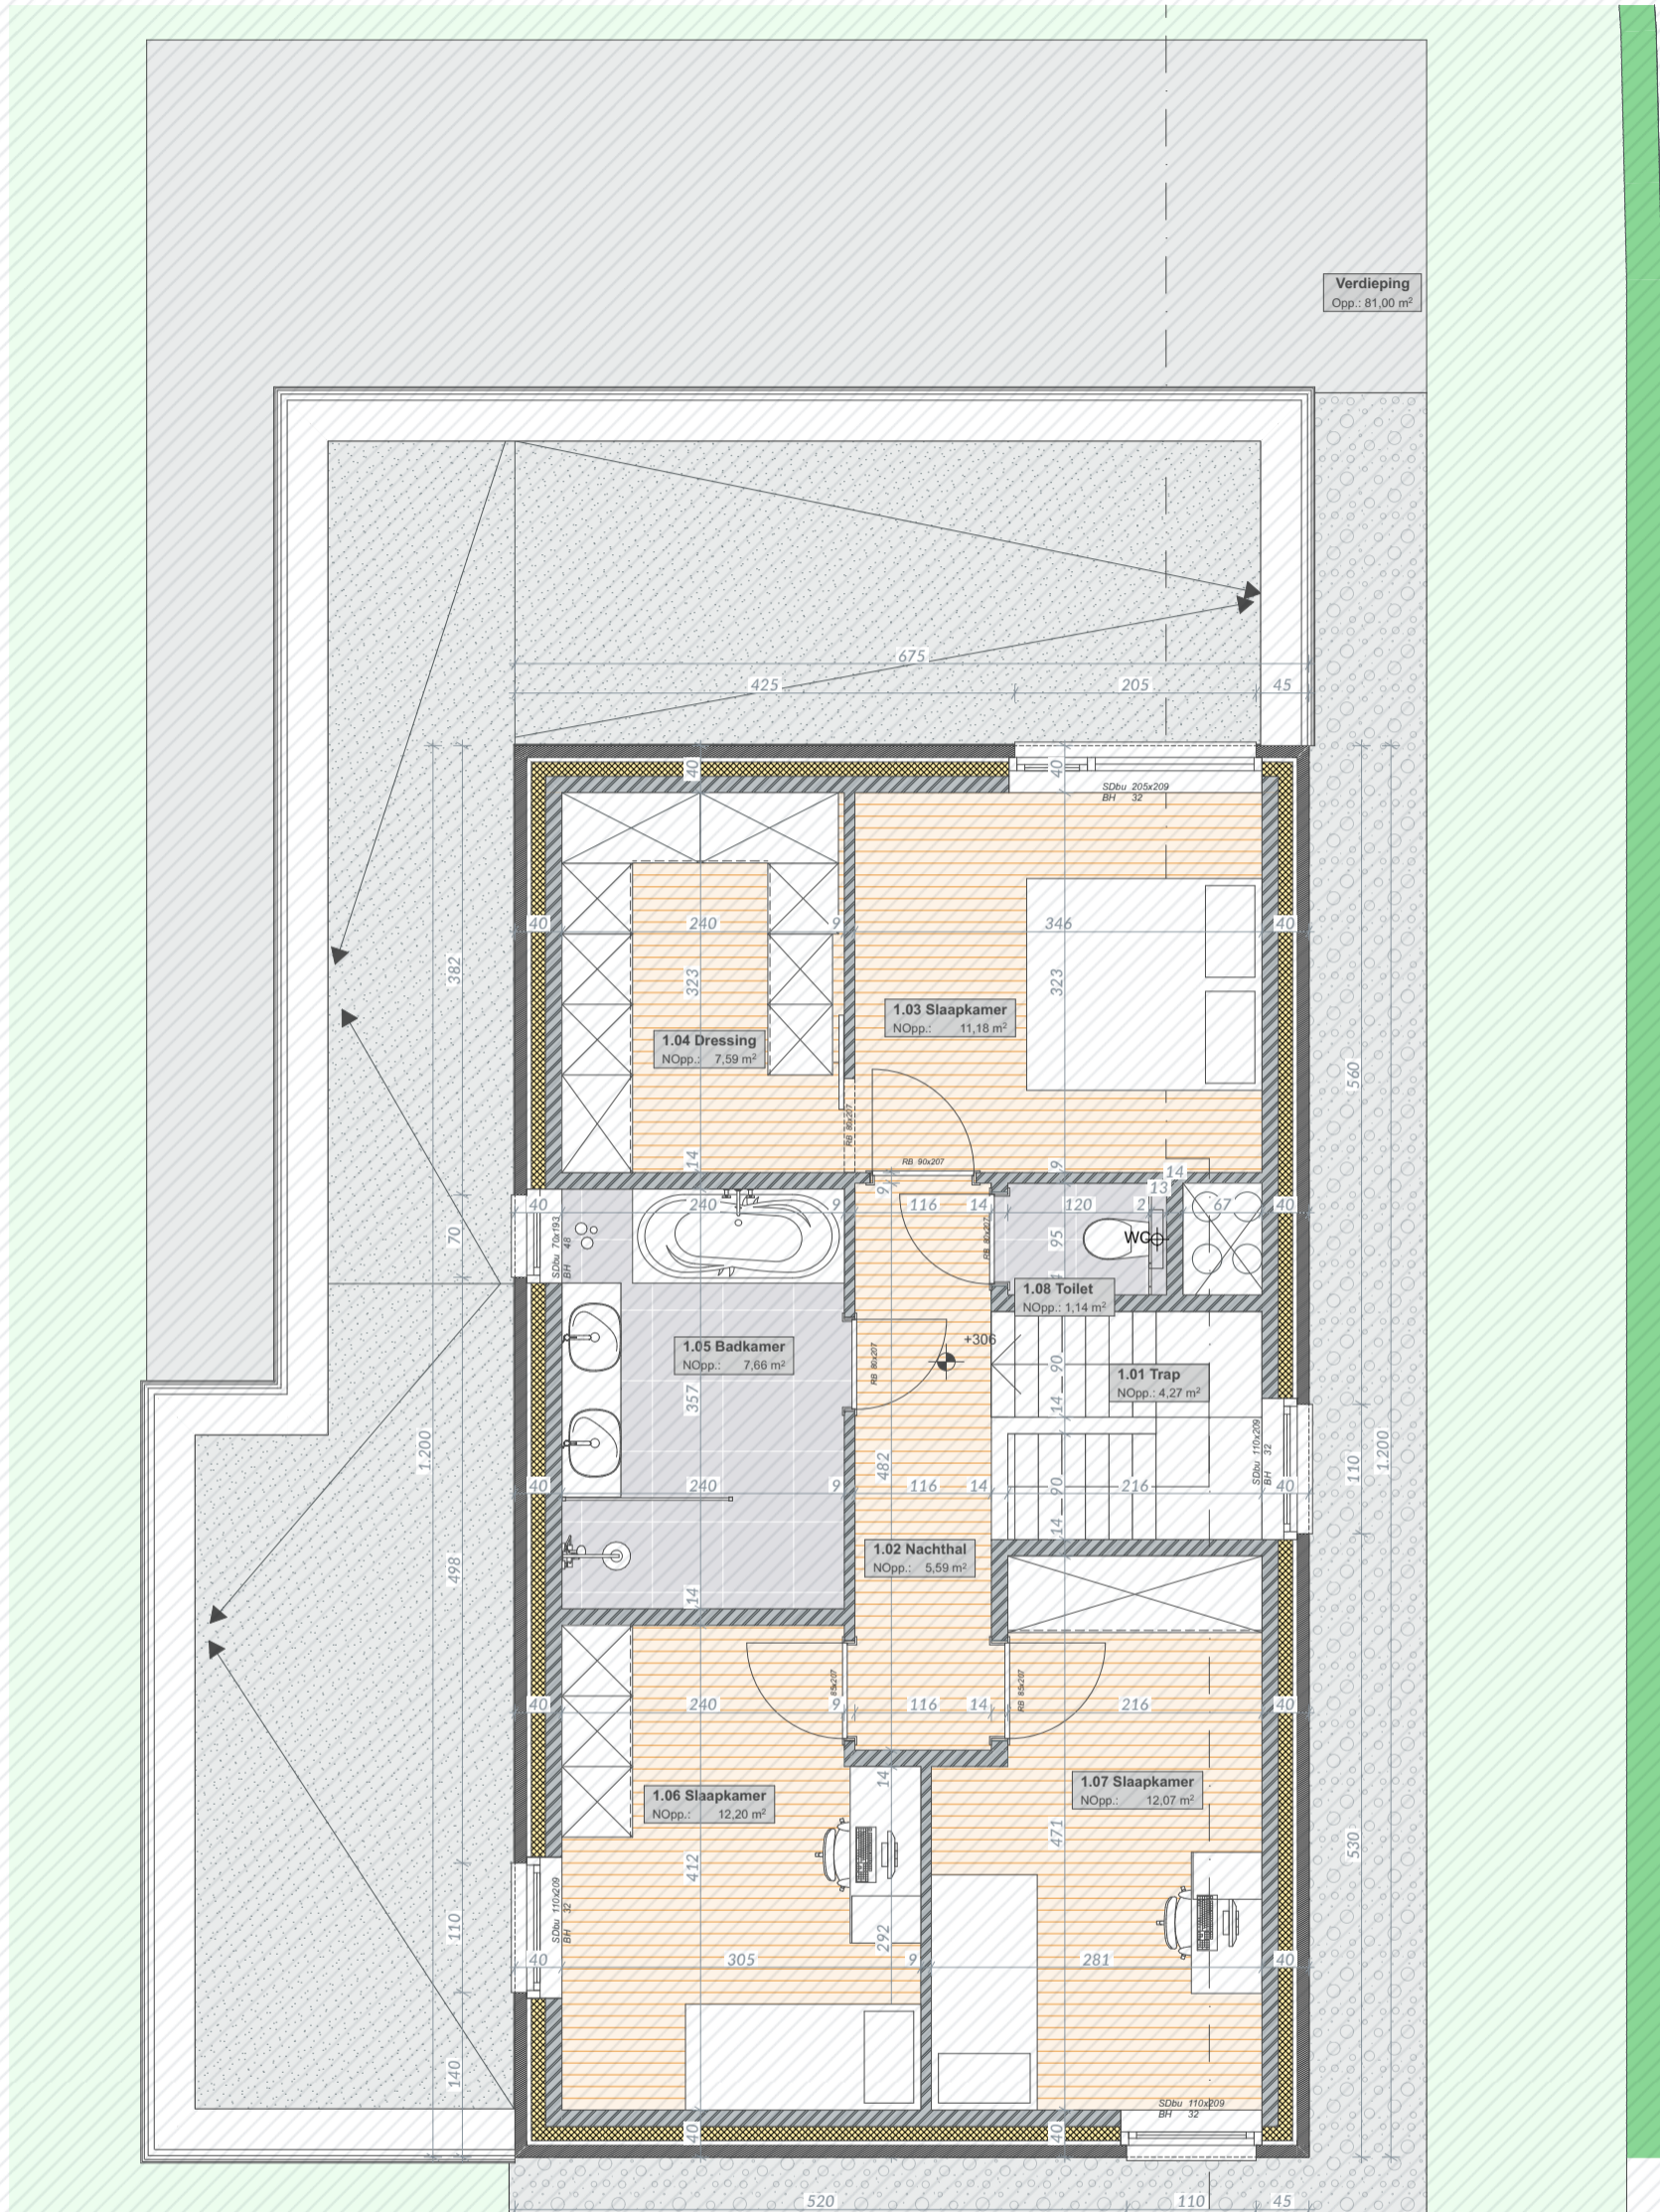

Herfelingen
Steenweg Asse 239A

www.unicas.be
0488 300 301

UNICAS
UNIEK WONEN

Herfelingen
Steenweg Asse 239A

Gevelzichten

Bewoonbare oppervlakte (BRUTO):	224 m ²
Gelijkvloers:	123 m ²
1 ^{ste} verdieping:	81 m ²
Atelier	30 m ²

Herfelingen
Steenweg Asse 239A

Gevelzichten

Bewoonbare oppervlakte (BRUTO):	224 m ²
Gelijkvloers:	123 m ²
1 ^{ste} verdieping:	81 m ²
Atelier	30 m ²

Herfelingen
Steenweg Asse 239A

Gelijkvloers

Bewoonbare oppervlakte (BRUTO):	224 m ²
Gelijkvloers:	123 m ²
1 ^{ste} verdieping:	81 m ²
Atelier	30 m ²

Herfelingen
Steenweg Asse 239A

1^e verdieping

Bewoonbare oppervlakte (BRUTO):	224 m ²
Gelijkvloers:	123 m ²
1 ^{ste} verdieping:	81 m ²
Atelier	30 m ²