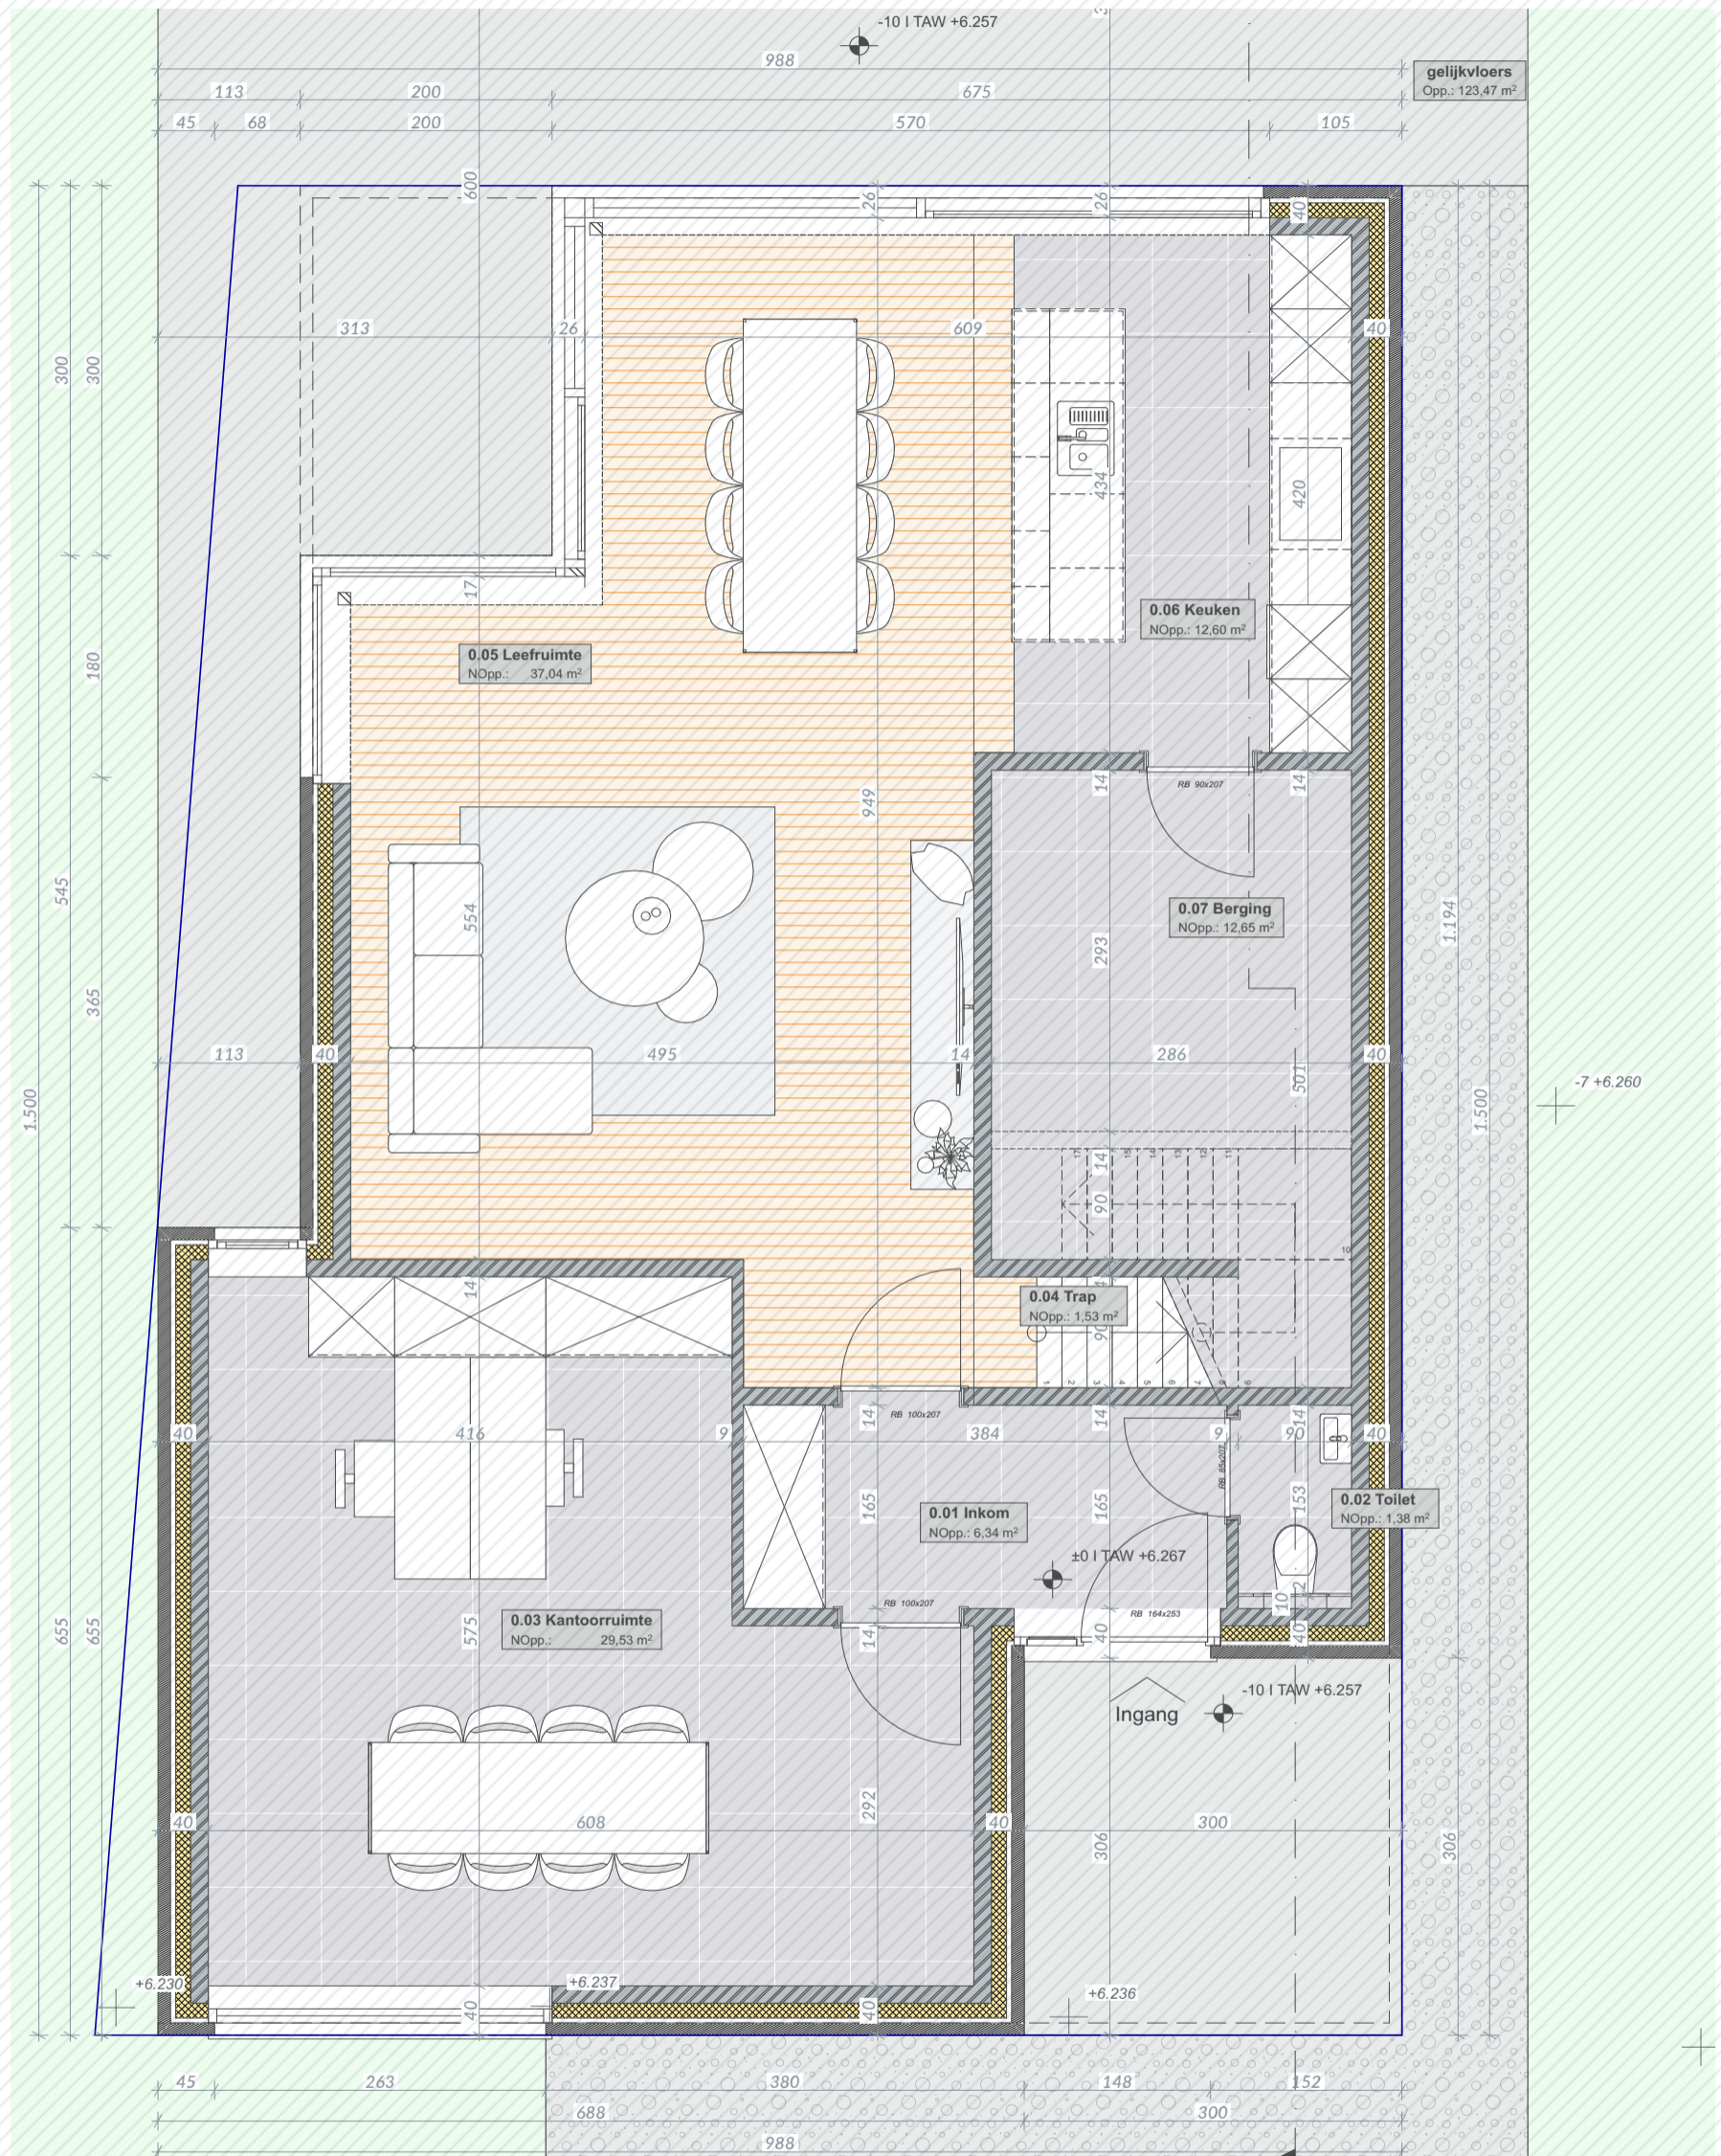

Herfelingen
Steenweg Asse 239A

www.unicas.be
0488 300 301

UNICAS
UNIEK WONEN

Herfelingen
Steenweg Asse 239A

Gevelzichten

Bewoonbare oppervlakte (BRUTO):	224 m ²
Gelijkvloers:	123 m ²
1 ^{ste} verdieping:	81 m ²
Atelier	30 m ²

Herfelingen
Steenweg Asse 239A

Gevelzichten

Bewoonbare oppervlakte (BRUTO):	224 m ²
Gelijkvloers:	123 m ²
1 ^{ste} verdieping:	81 m ²
Atelier	30 m ²

Herfelingen
Steenweg Asse 239A

Gelijkvloers

Bewoonbare oppervlakte (BRUTO):	224 m ²
Gelijkvloers:	123 m ²
1 ^{ste} verdieping:	81 m ²
Atelier	30 m ²

Herfelingen
Steenweg Asse 239A

1^e verdieping

Bewoonbare oppervlakte (BRUTO):	224 m ²
Gelijkvloers:	123 m ²
1 ^{ste} verdieping:	81 m ²
Atelier	30 m ²