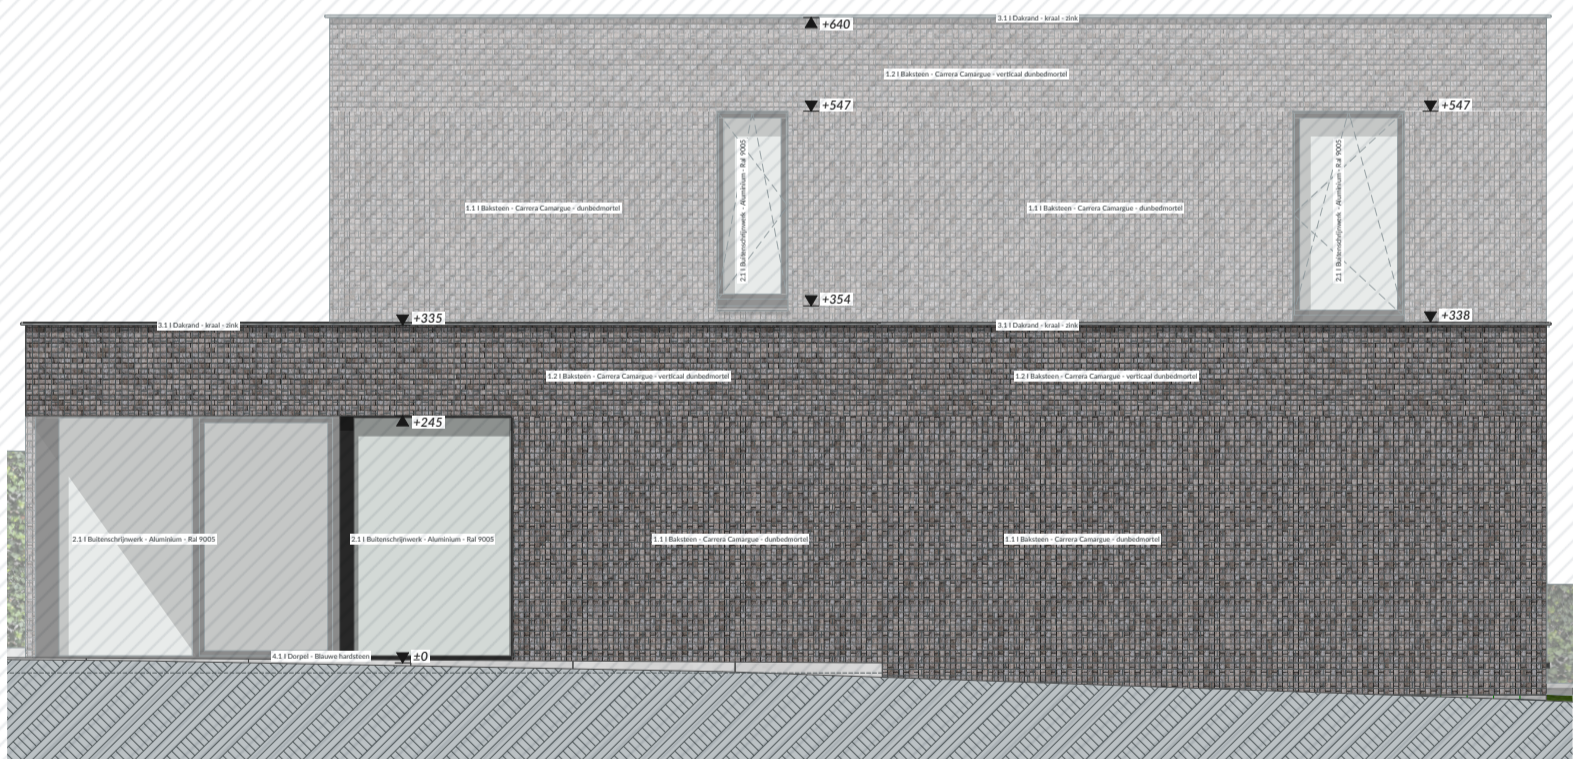

Herfelingen
Steenweg Asse 239A

www.unicas.be
0488 300 301

UNICAS
UNIEK WONEN

Herfelingen
Steenweg Asse 239A

Gevelzichten

Bewoonbare oppervlakte (BRUTO):	224 m ²
Gelijkvloers:	123 m ²
1 ^{ste} verdieping:	81 m ²
Atelier	30 m ²

Herfelingen
Steenweg Asse 239A

Gevelzichten

Bewoonbare oppervlakte (BRUTO):	224 m ²
Gelijkvloers:	123 m ²
1 ^{ste} verdieping:	81 m ²
Atelier	30 m ²

Herfelingen
Steenweg Asse 239A

Gelijkvloers

Bewoonbare oppervlakte (BRUTO):	224 m ²
Gelijkvloers:	123 m ²
1 ^{ste} verdieping:	81 m ²
Atelier	30 m ²

Herfelingen
Steenweg Asse 239A

1^e verdieping

Bewoonbare oppervlakte (BRUTO):	224 m ²
Gelijkvloers:	123 m ²
1 ^{ste} verdieping:	81 m ²
Atelier	30 m ²