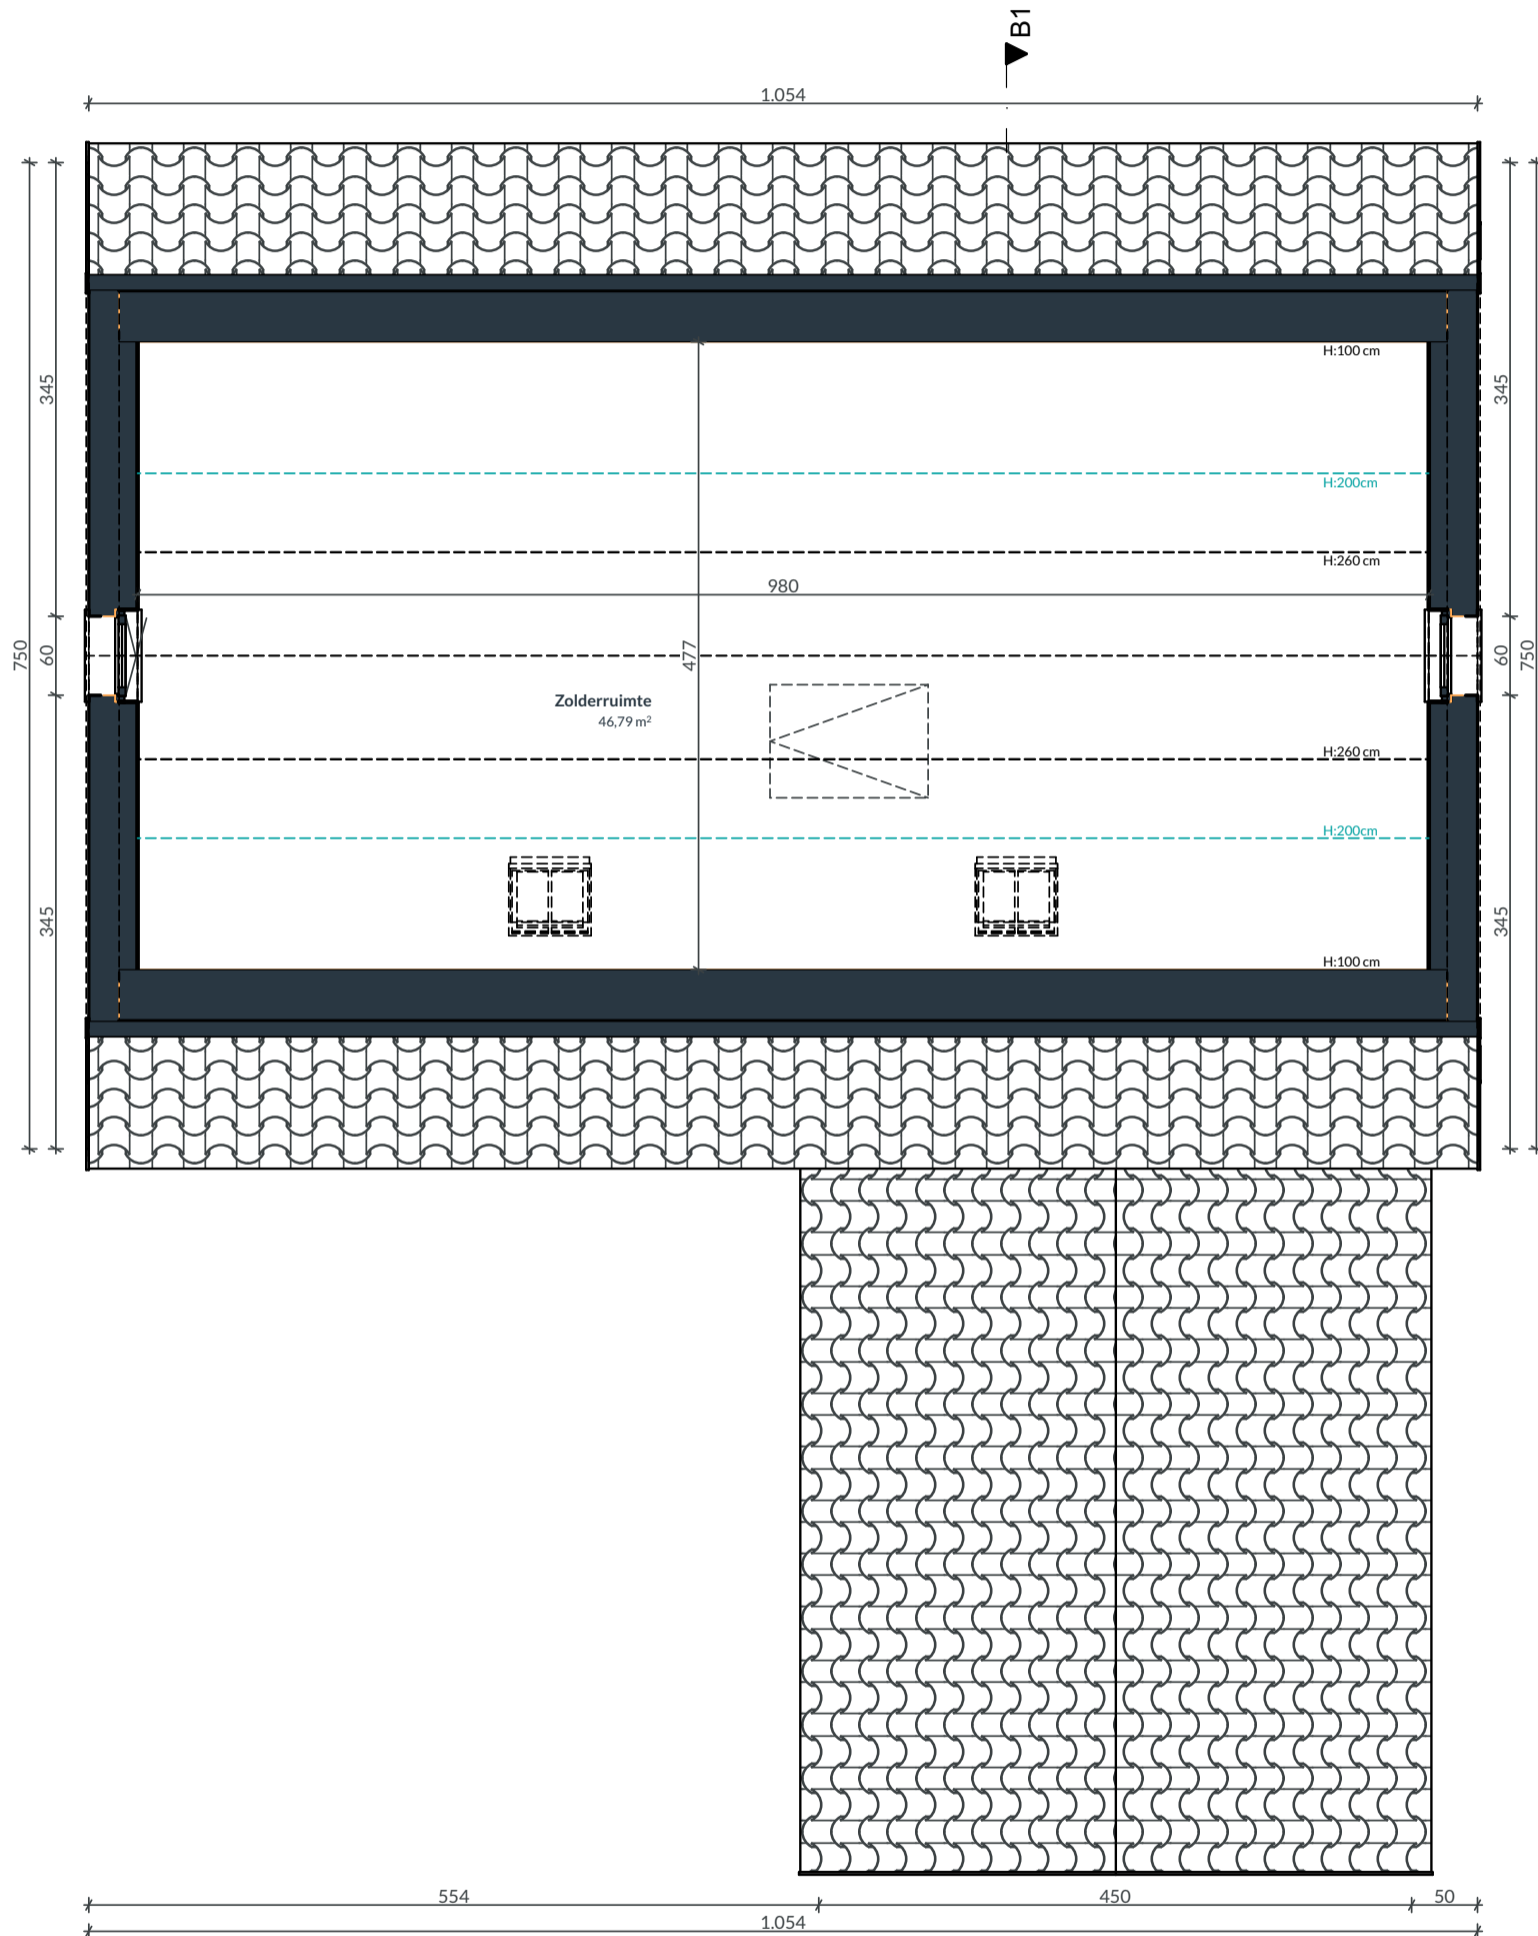

Hof van Maurice Thibert Lot 1

www.unicas.be
0488 300 301

UNICAS
UNIEK WONEN

Hof van Maurice Thibert - Lot 1

Gelijkvloers

Bewoonbare oppervlakte (BRUTO):	240,99 m ²
Gelijkvloers:	103,80 m ²
1 ^{ste} verdieping:	79,05 m ²
Zolderverdieping:	58,14 m ²

Hof van Maurice Thibert - Lot 1

1ste verdieping

Bewoonbare oppervlakte (BRUTO):	240,99 m ²
Gelijkvloers:	103,80 m ²
1 ^{ste} verdieping:	79,05 m ²
Zolderverdieping:	58,14 m ²

Hof van Maurice Thibert - Lot 1

Zolder

Bewoonbare oppervlakte (BRUTO):	240,99 m ²
Gelijkvloers:	103,80 m ²
1 ^{ste} verdieping:	79,05 m ²
Zolderverdieping:	58,14 m ²

Hof van Maurice Thibert - Lot 1

Gevel aanzichten

Bewoonbare oppervlakte (BRUTO):	240,99 m ²
Gelijkvloers:	103,80 m ²
1 ^{ste} verdieping:	79,05 m ²
Zolderverdieping:	58,14 m ²

Hof van Maurice Thibert - Lot 1

Gevel aanzichten

Bewoonbare oppervlakte (BRUTO):	240,99 m ²
Gelijkvloers:	103,80 m ²
1 ^{ste} verdieping:	79,05 m ²
Zolderverdieping:	58,14 m ²