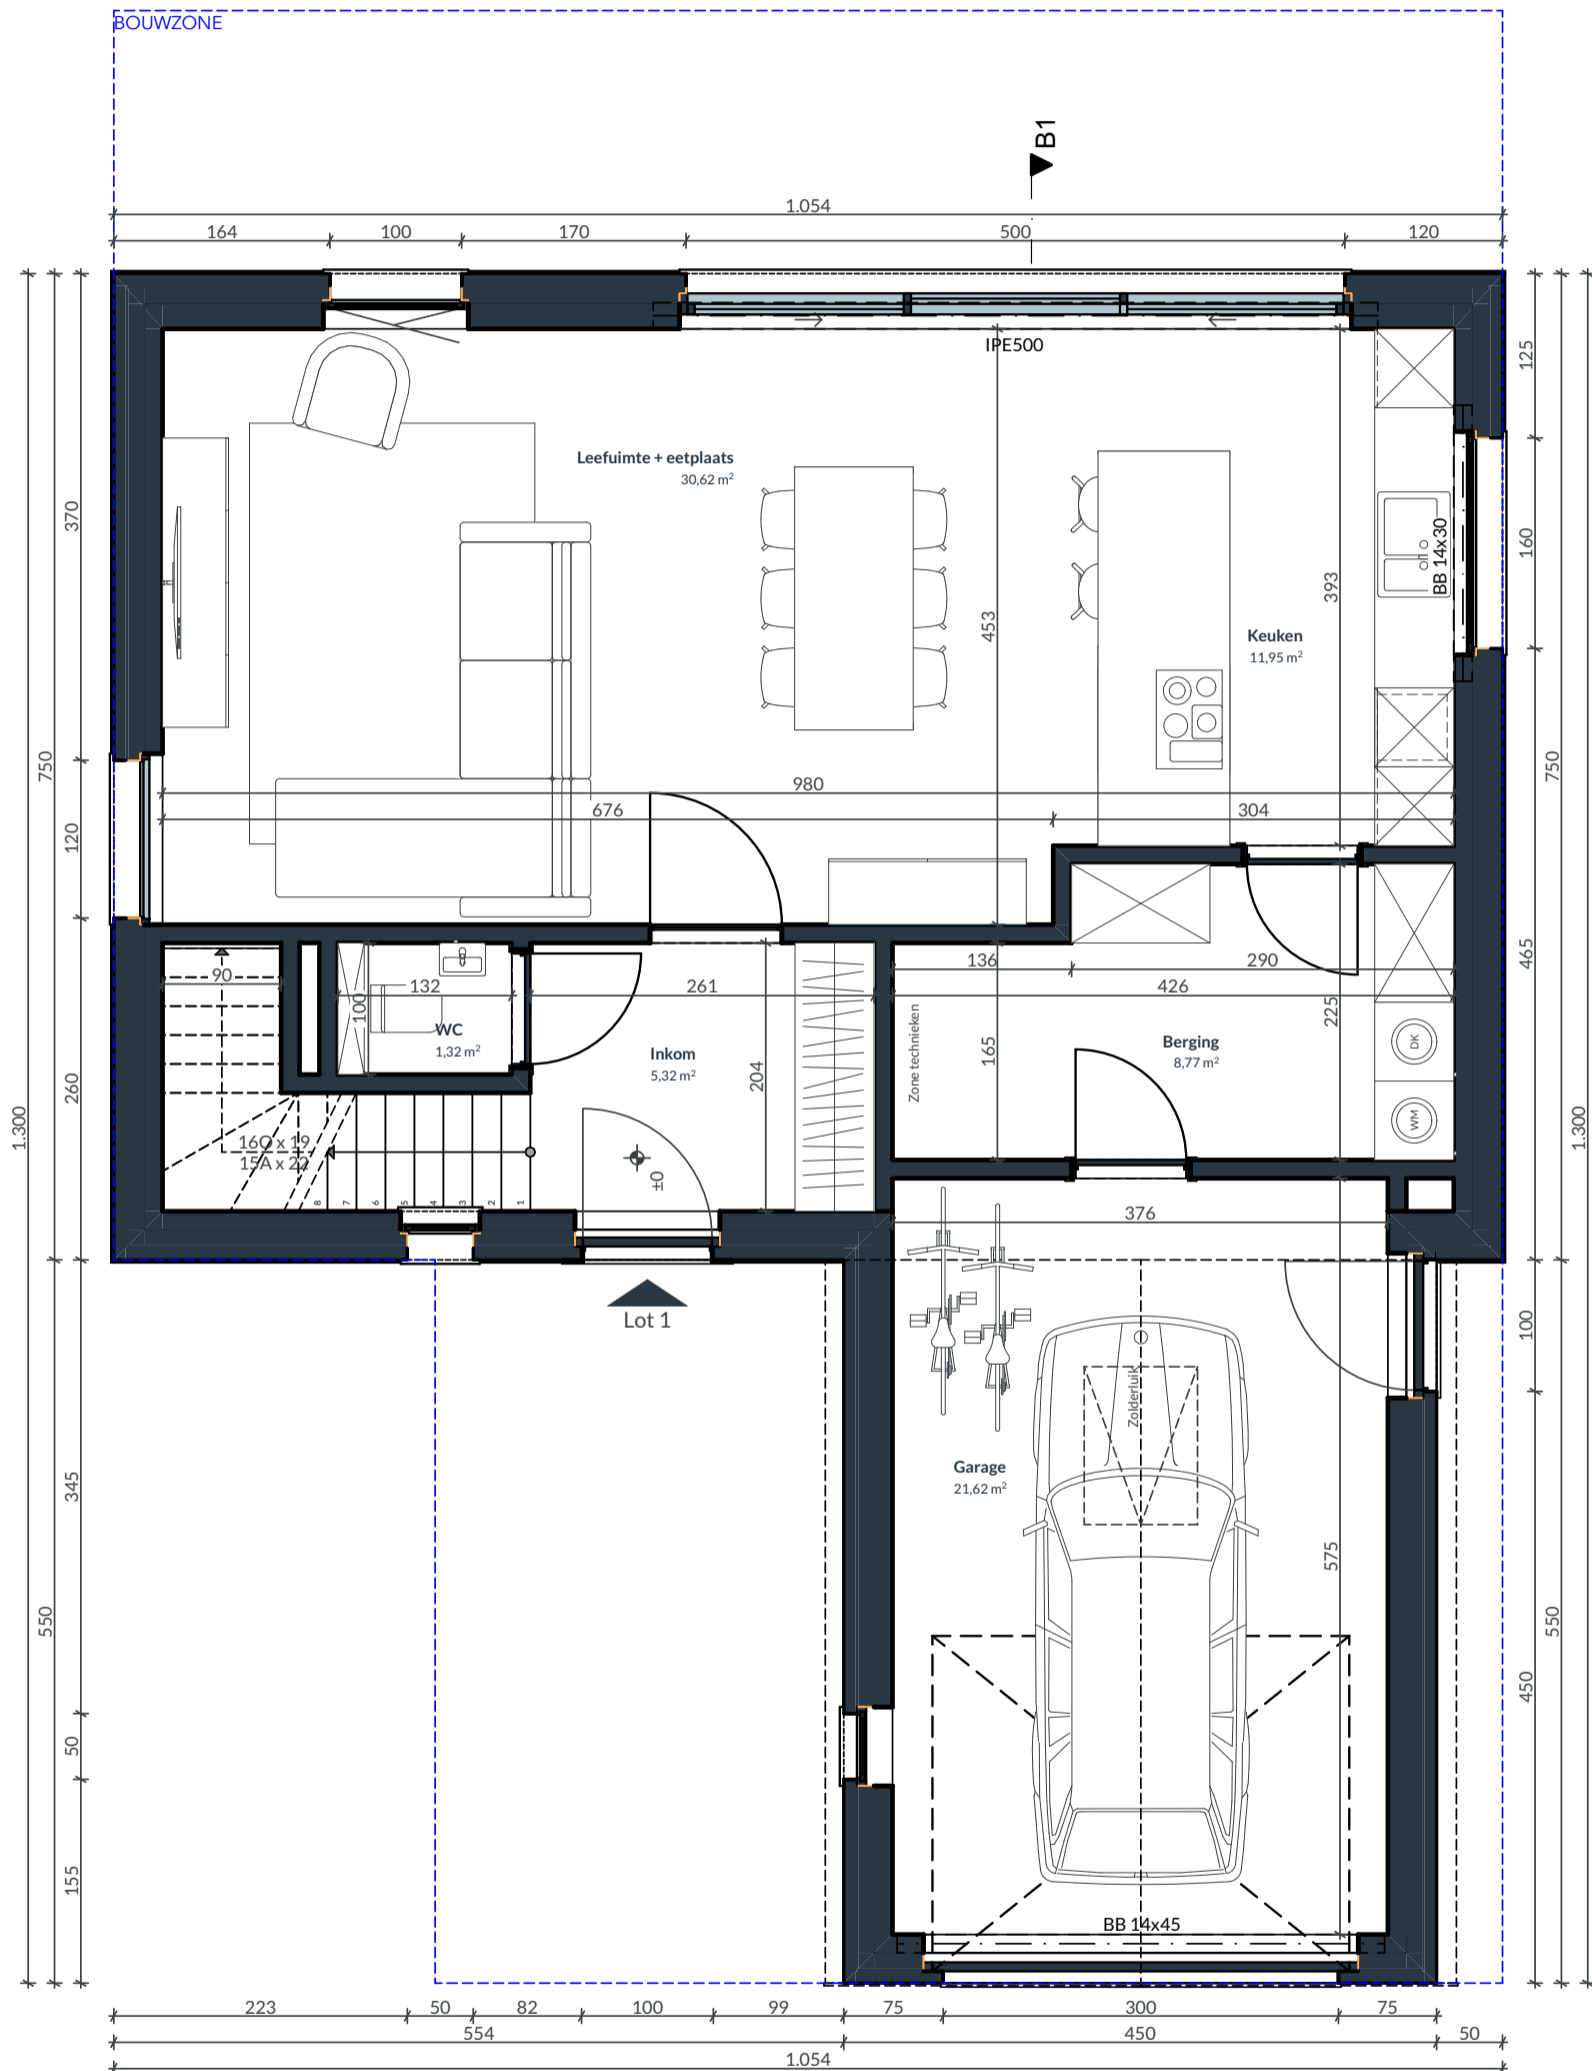

Hof van Maurice Thibert Lot 1

www.unicas.be
0488 300 301

UNICAS
UNIEK WONEN

Hof van Maurice Thibert - Lot 1

Gelijkvloers

Bewoonbare oppervlakte (BRUTO):	240,99 m ²
Gelijkvloers:	103,80 m ²
1 ^{ste} verdieping:	79,05 m ²
Zolderverdieping:	58,14 m ²

Hof van Maurice Thibert - Lot 1

1ste verdieping

Bewoonbare oppervlakte (BRUTO):	240,99 m ²
Gelijkvloers:	103,80 m ²
1 ^{ste} verdieping:	79,05 m ²
Zolderverdieping:	58,14 m ²

Hof van Maurice Thibert - Lot 1

Zolder

Bewoonbare oppervlakte (BRUTO):	240,99 m ²
Gelijkvloers:	103,80 m ²
1 ^{ste} verdieping:	79,05 m ²
Zolderverdieping:	58,14 m ²

Hof van Maurice Thibert - Lot 1

Gevel aanzichten

Bewoonbare oppervlakte (BRUTO):	240,99 m ²
Gelijkvloers:	103,80 m ²
1 ^{ste} verdieping:	79,05 m ²
Zolderverdieping:	58,14 m ²

Hof van Maurice Thibert - Lot 1

Gevel aanzichten

Bewoonbare oppervlakte (BRUTO):	240,99 m ²
Gelijkvloers:	103,80 m ²
1 ^{ste} verdieping:	79,05 m ²
Zolderverdieping:	58,14 m ²