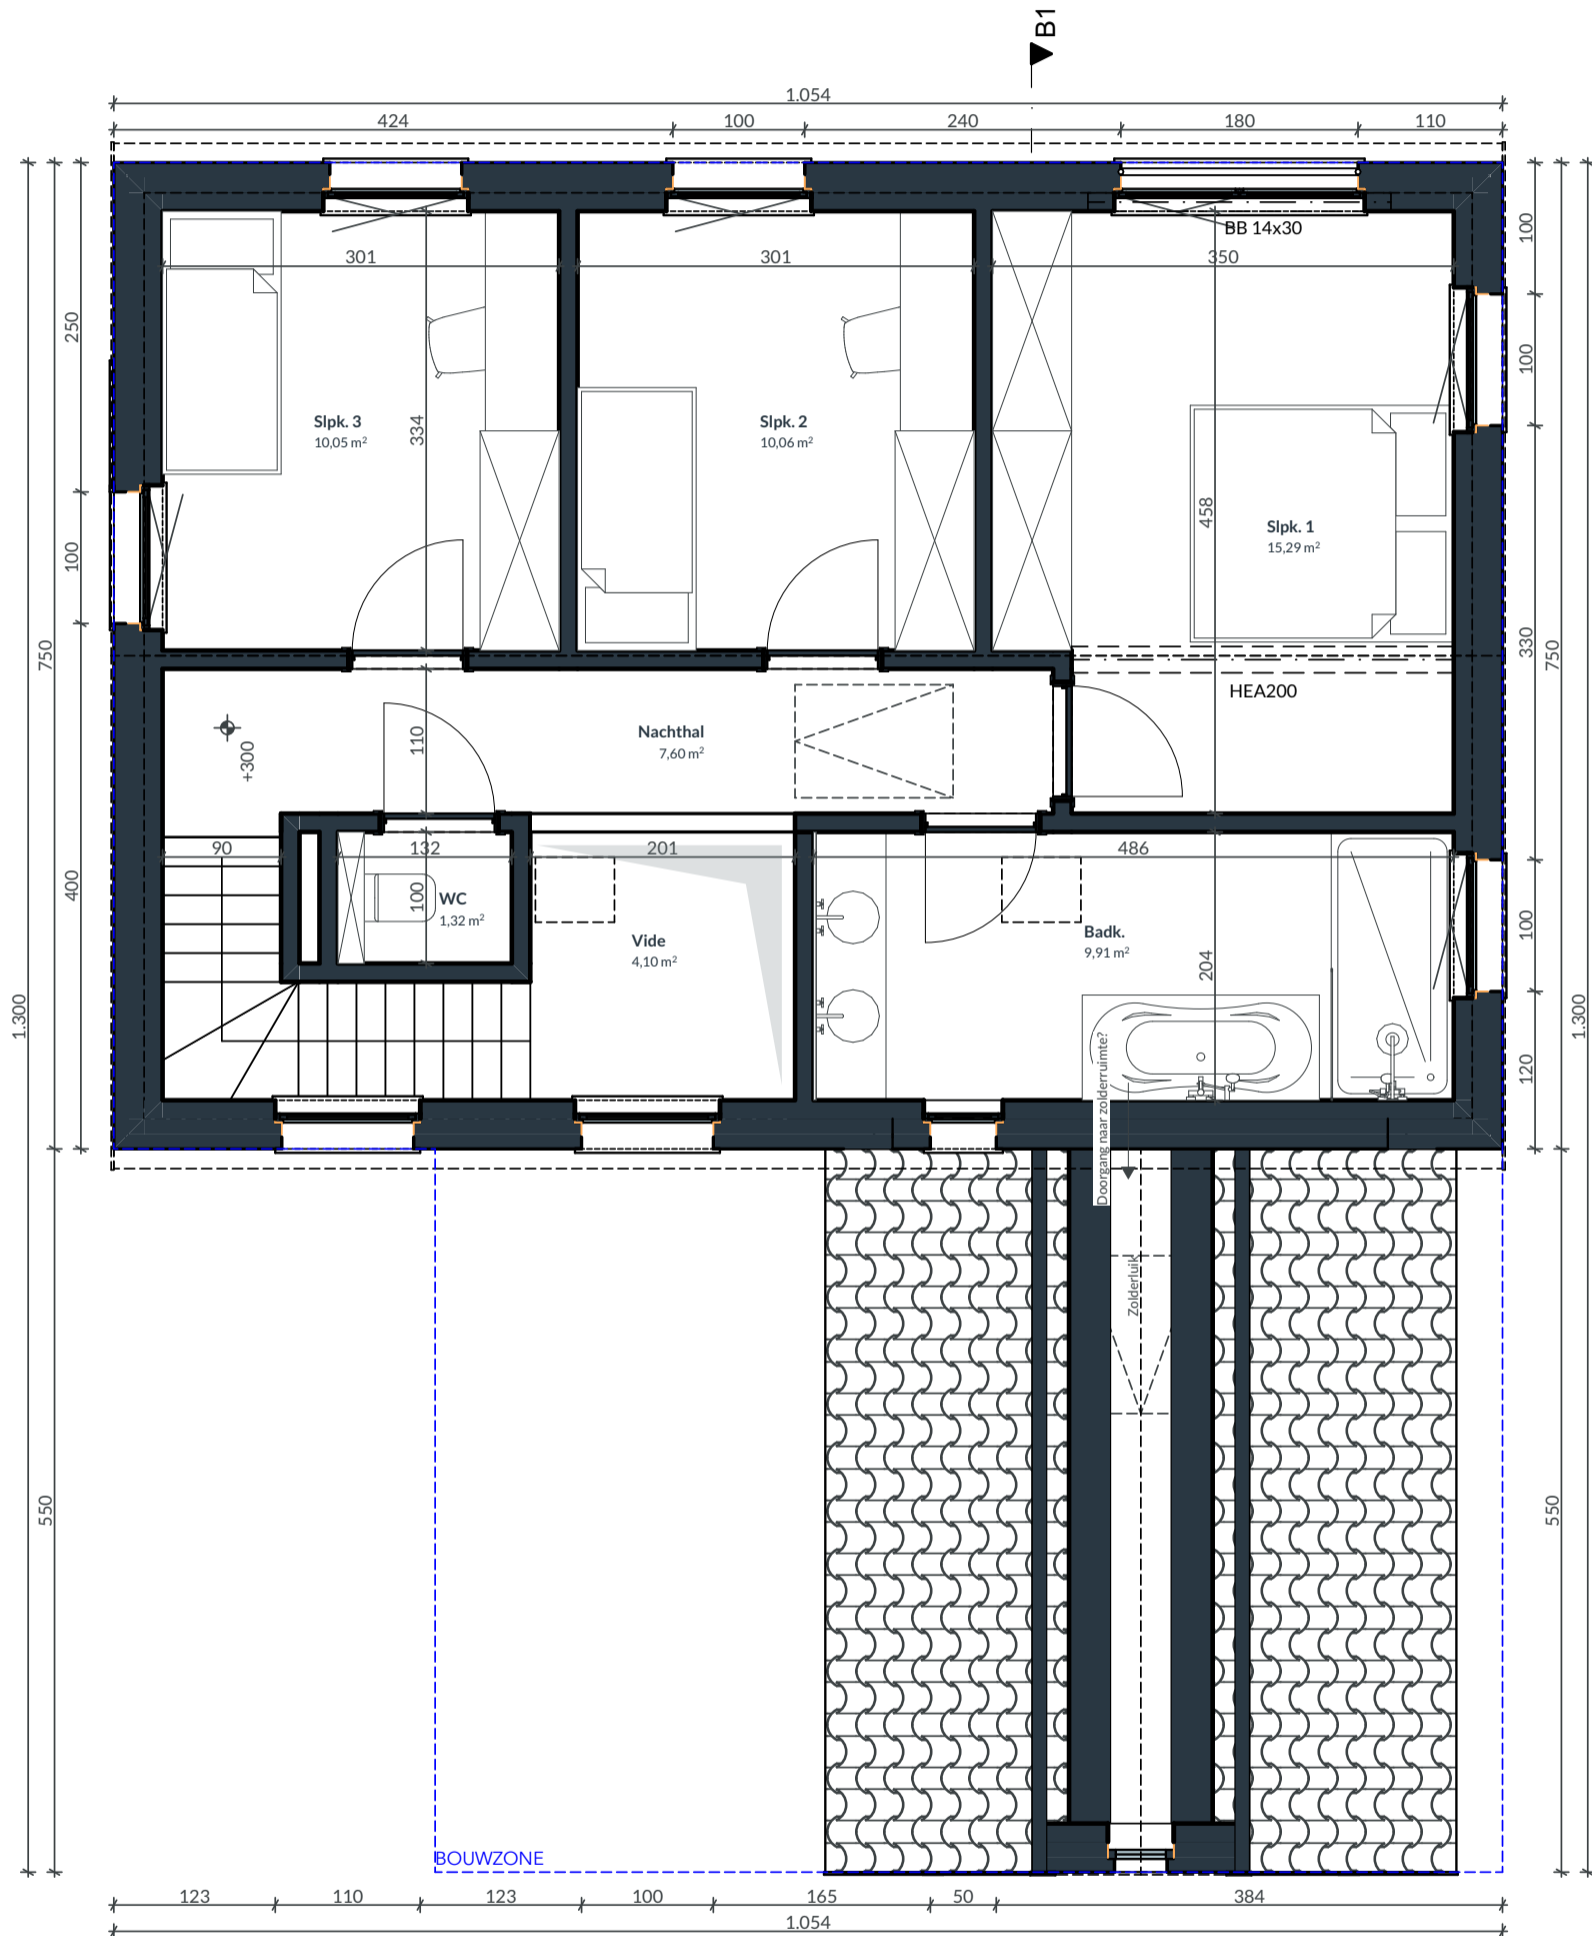

Hof van Maurice Thibert Lot 1

www.unicas.be
0488 300 301

UNICAS
UNIEK WONEN

Hof van Maurice Thibert - Lot 1

Gelijkvloers

Bewoonbare oppervlakte (BRUTO):	240,99 m ²
Gelijkvloers:	103,80 m ²
1 ^{ste} verdieping:	79,05 m ²
Zolderverdieping:	58,14 m ²

Hof van Maurice Thibert - Lot 1

1ste verdieping

Bewoonbare oppervlakte (BRUTO):	240,99 m ²
Gelijkvloers:	103,80 m ²
1 ^{ste} verdieping:	79,05 m ²
Zolderverdieping:	58,14 m ²

Hof van Maurice Thibert - Lot 1

Zolder

Bewoonbare oppervlakte (BRUTO):	240,99 m ²
Gelijkvloers:	103,80 m ²
1 ^{ste} verdieping:	79,05 m ²
Zolderverdieping:	58,14 m ²

Hof van Maurice Thibert - Lot 1

Gevel aanzichten

Bewoonbare oppervlakte (BRUTO):	240,99 m ²
Gelijkvloers:	103,80 m ²
1 ^{ste} verdieping:	79,05 m ²
Zolderverdieping:	58,14 m ²

Hof van Maurice Thibert - Lot 1

Gevel aanzichten

Bewoonbare oppervlakte (BRUTO):	240,99 m ²
Gelijkvloers:	103,80 m ²
1 ^{ste} verdieping:	79,05 m ²
Zolderverdieping:	58,14 m ²