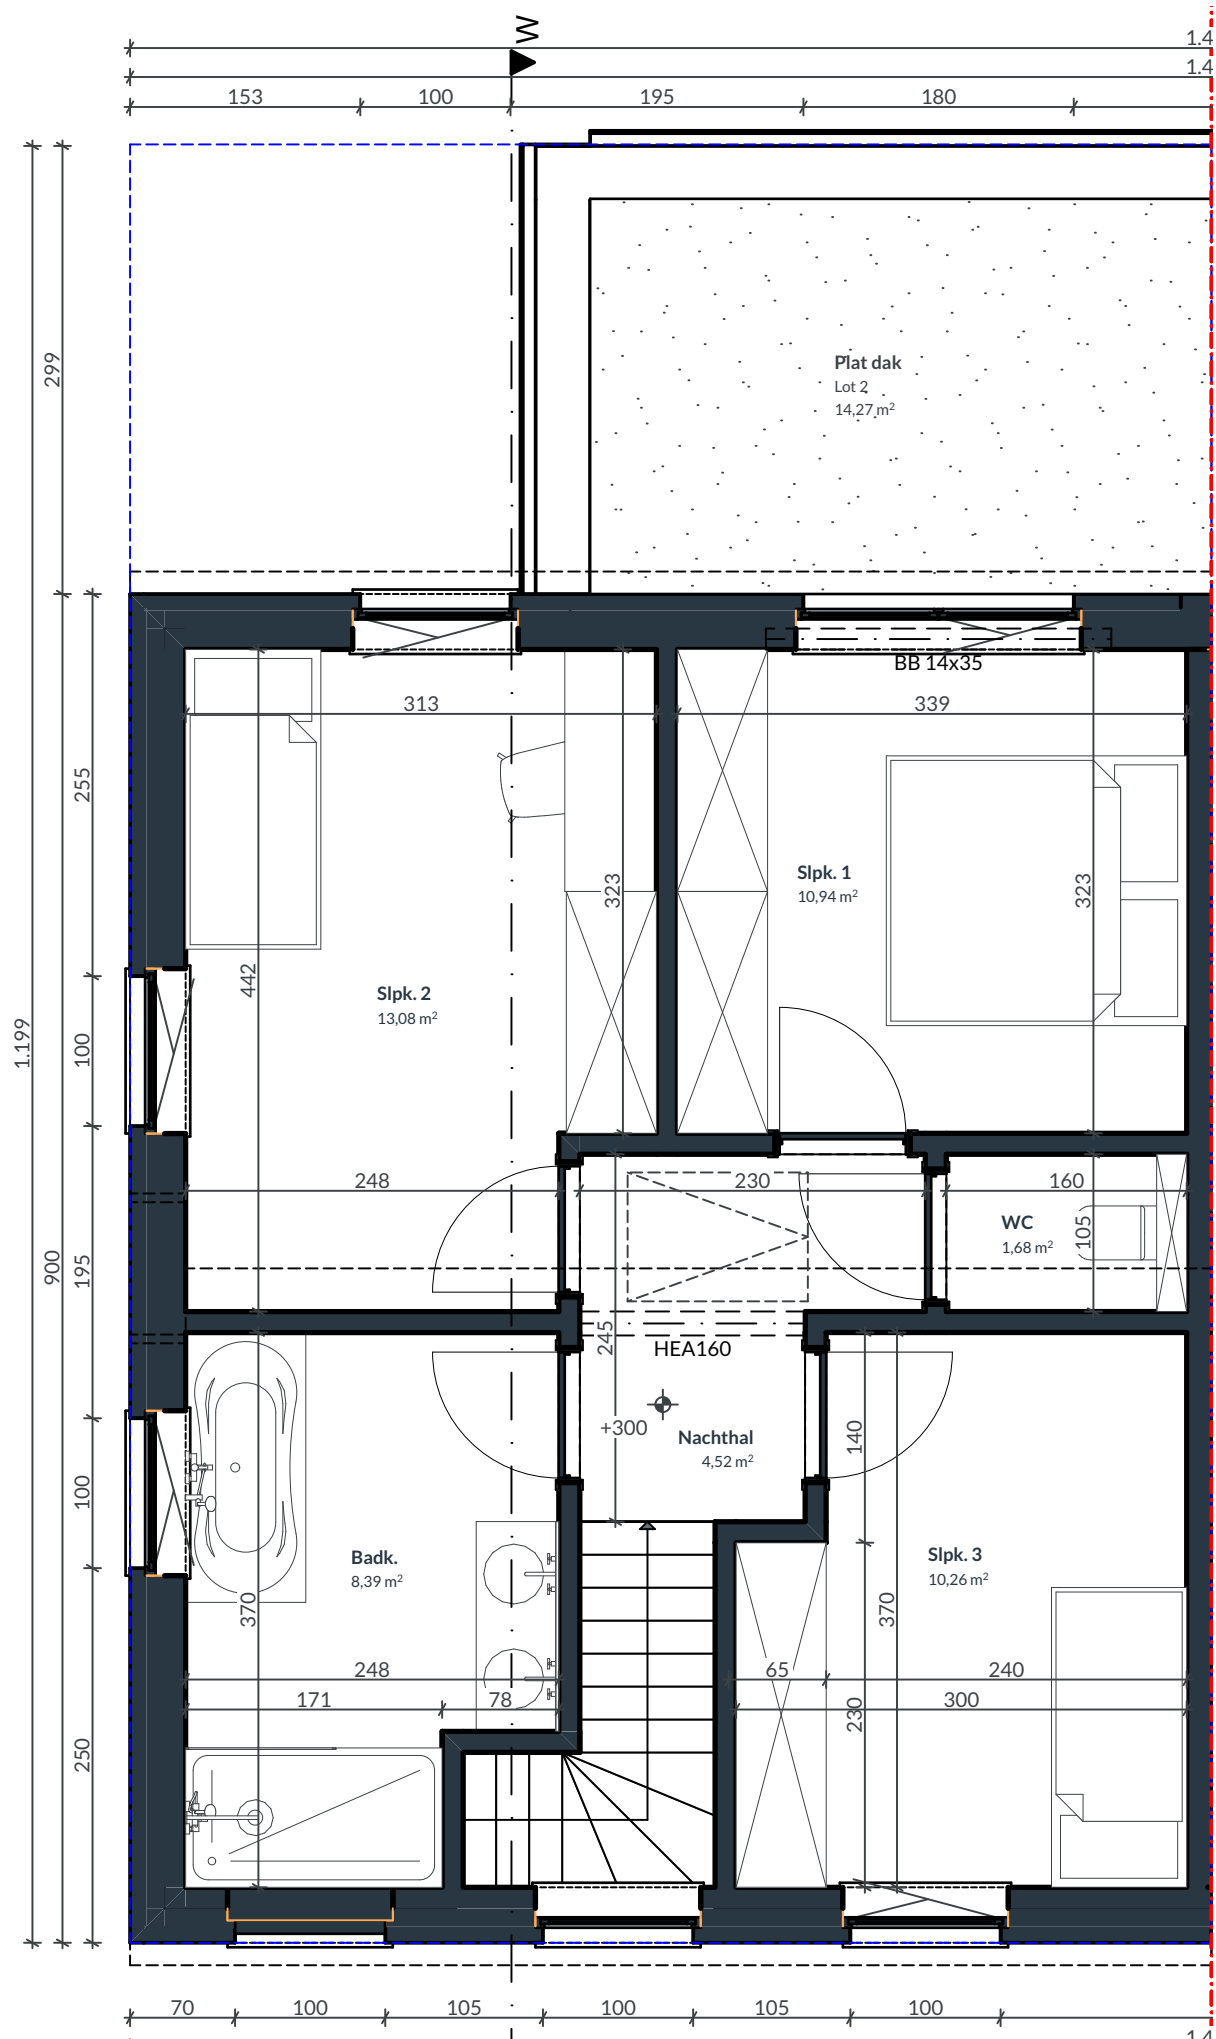

Hof van Maurice Thibert Lot 2

UNICAS
UNIEK WONEN

www.unicas.be
0488 300 301

Hof van Maurice Thibert - Lot 2

Gelijkvloers

Bewoonbare oppervlakte (BRUTO):	188,24 m ²
Gelijkvloers:	78,30 m ²
1 ^{ste} verdieping:	64,80 m ²
Zolderverdieping:	45,14 m ²

Hof van Maurice Thibert - Lot 2

1ste verdieping

Bewoonbare oppervlakte (BRUTO):	188,24 m ²
Gelijkvloers:	78,30 m ²
1 ^{ste} verdieping:	64,80 m ²
Zolderverdieping:	45,14 m ²

Hof van Maurice Thibert - Lot 2

Zolder

Bewoonbare oppervlakte (BRUTO):	188,24 m ²
Gelijkvloers:	78,30 m ²
1 ^{ste} verdieping:	64,80 m ²
Zolderverdieping:	45,14 m ²

Hof van Maurice Thibert - Lot 2

Gevel aanzichten

Bewoonbare oppervlakte (BRUTO):	188,24 m ²
Gelijkvloers:	78,30 m ²
1 ^{ste} verdieping:	64,80 m ²
Zolderverdieping:	45,14 m ²