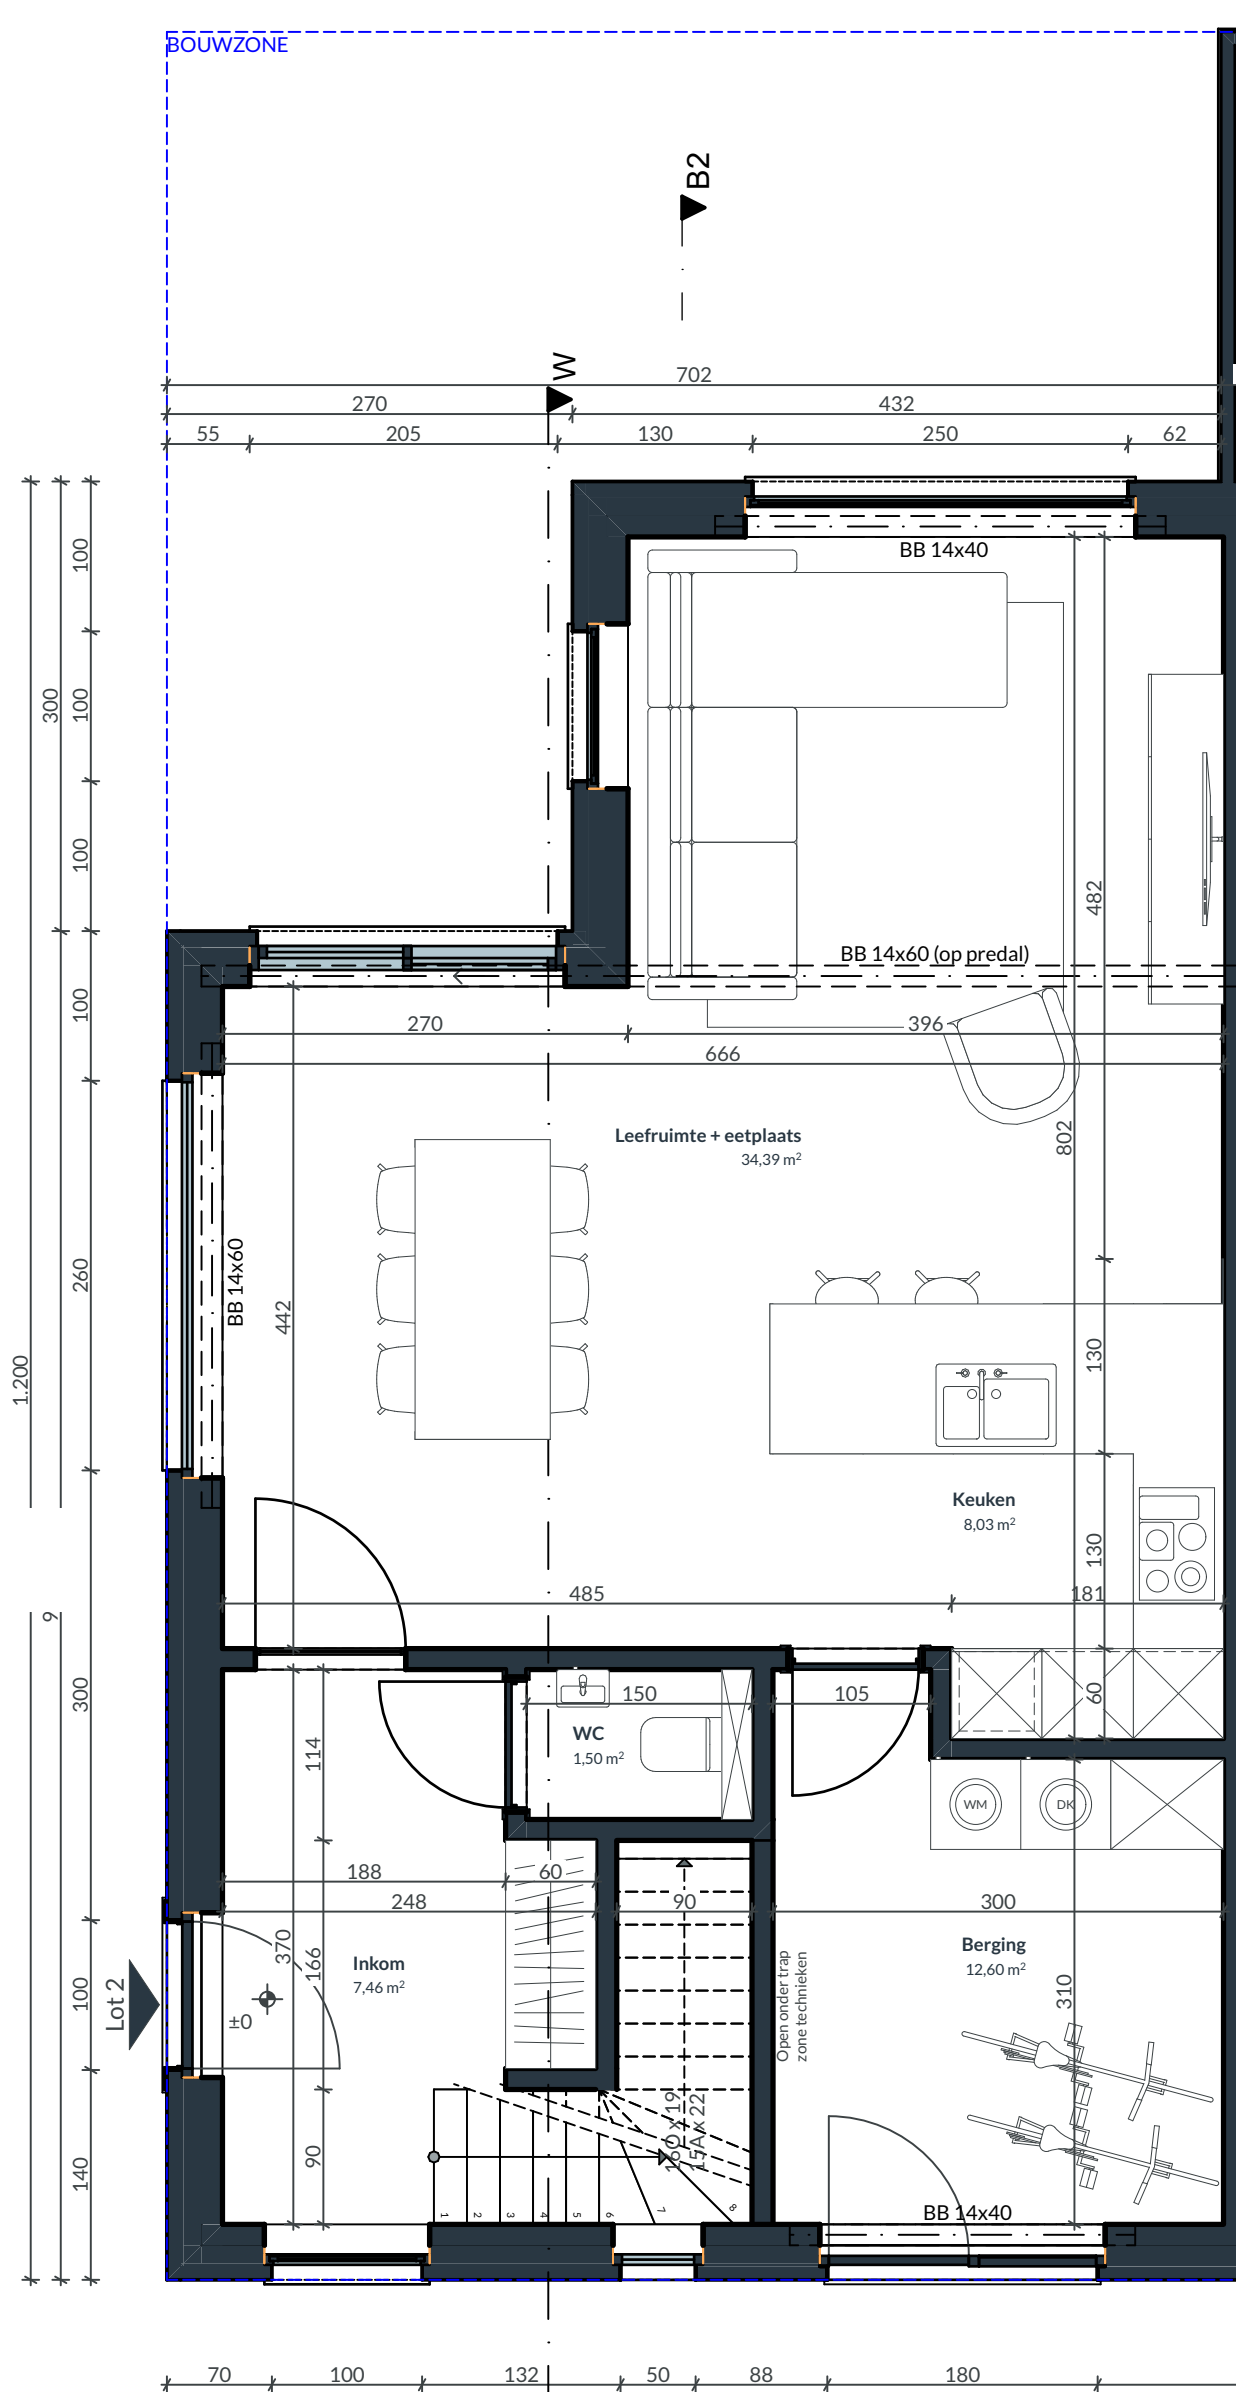

Hof van Maurice Thibert Lot 2

UNICAS
UNIEK WONEN

www.unicas.be
0488 300 301

Hof van Maurice Thibert - Lot 2

Gelijkvloers

Bewoonbare oppervlakte (BRUTO):	188,24 m ²
Gelijkvloers:	78,30 m ²
1 ^{ste} verdieping:	64,80 m ²
Zolderverdieping:	45,14 m ²

Hof van Maurice Thibert - Lot 2

1ste verdieping

Bewoonbare oppervlakte (BRUTO):	188,24 m ²
Gelijkvloers:	78,30 m ²
1 ^{ste} verdieping:	64,80 m ²
Zolderverdieping:	45,14 m ²

Hof van Maurice Thibert - Lot 2

Zolder

Bewoonbare oppervlakte (BRUTO):	188,24 m ²
Gelijkvloers:	78,30 m ²
1 ^{ste} verdieping:	64,80 m ²
Zolderverdieping:	45,14 m ²

Hof van Maurice Thibert - Lot 2

Gevel aanzichten

Bewoonbare oppervlakte (BRUTO):	188,24 m ²
Gelijkvloers:	78,30 m ²
1 ^{ste} verdieping:	64,80 m ²
Zolderverdieping:	45,14 m ²