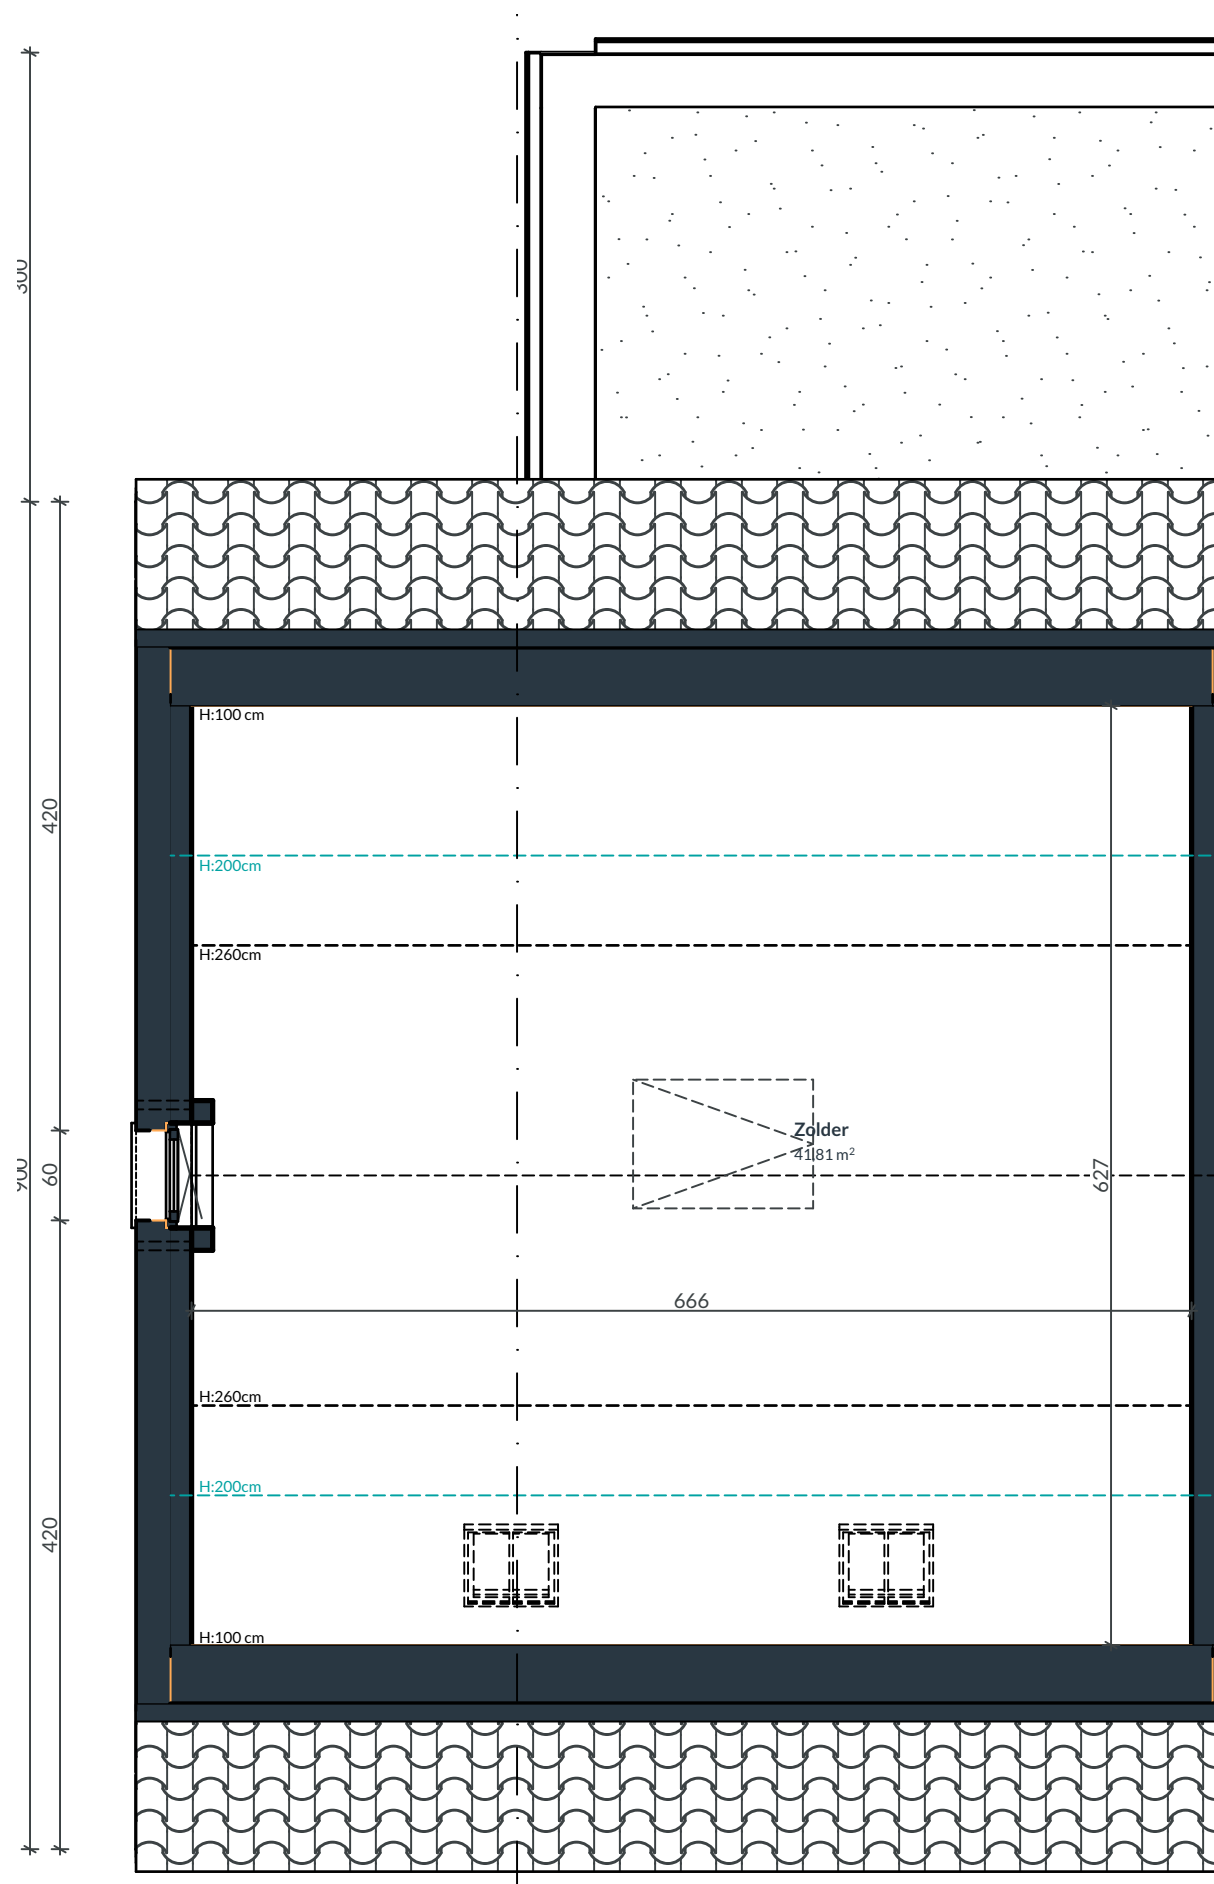

Hof van Maurice Thibert Lot 2

UNICAS
UNIEK WONEN

www.unicas.be
0488 300 301

Hof van Maurice Thibert - Lot 2

Gelijkvloers

Bewoonbare oppervlakte (BRUTO):	188,24 m ²
Gelijkvloers:	78,30 m ²
1 ^{ste} verdieping:	64,80 m ²
Zolderverdieping:	45,14 m ²

Hof van Maurice Thibert - Lot 2

1ste verdieping

Bewoonbare oppervlakte (BRUTO):	188,24 m ²
Gelijkvloers:	78,30 m ²
1 ^{ste} verdieping:	64,80 m ²
Zolderverdieping:	45,14 m ²

Hof van Maurice Thibert - Lot 2

Zolder

Bewoonbare oppervlakte (BRUTO):	188,24 m ²
Gelijkvloers:	78,30 m ²
1 ^{ste} verdieping:	64,80 m ²
Zolderverdieping:	45,14 m ²

Hof van Maurice Thibert - Lot 2

Gevel aanzichten

Bewoonbare oppervlakte (BRUTO):	188,24 m ²
Gelijkvloers:	78,30 m ²
1 ^{ste} verdieping:	64,80 m ²
Zolderverdieping:	45,14 m ²