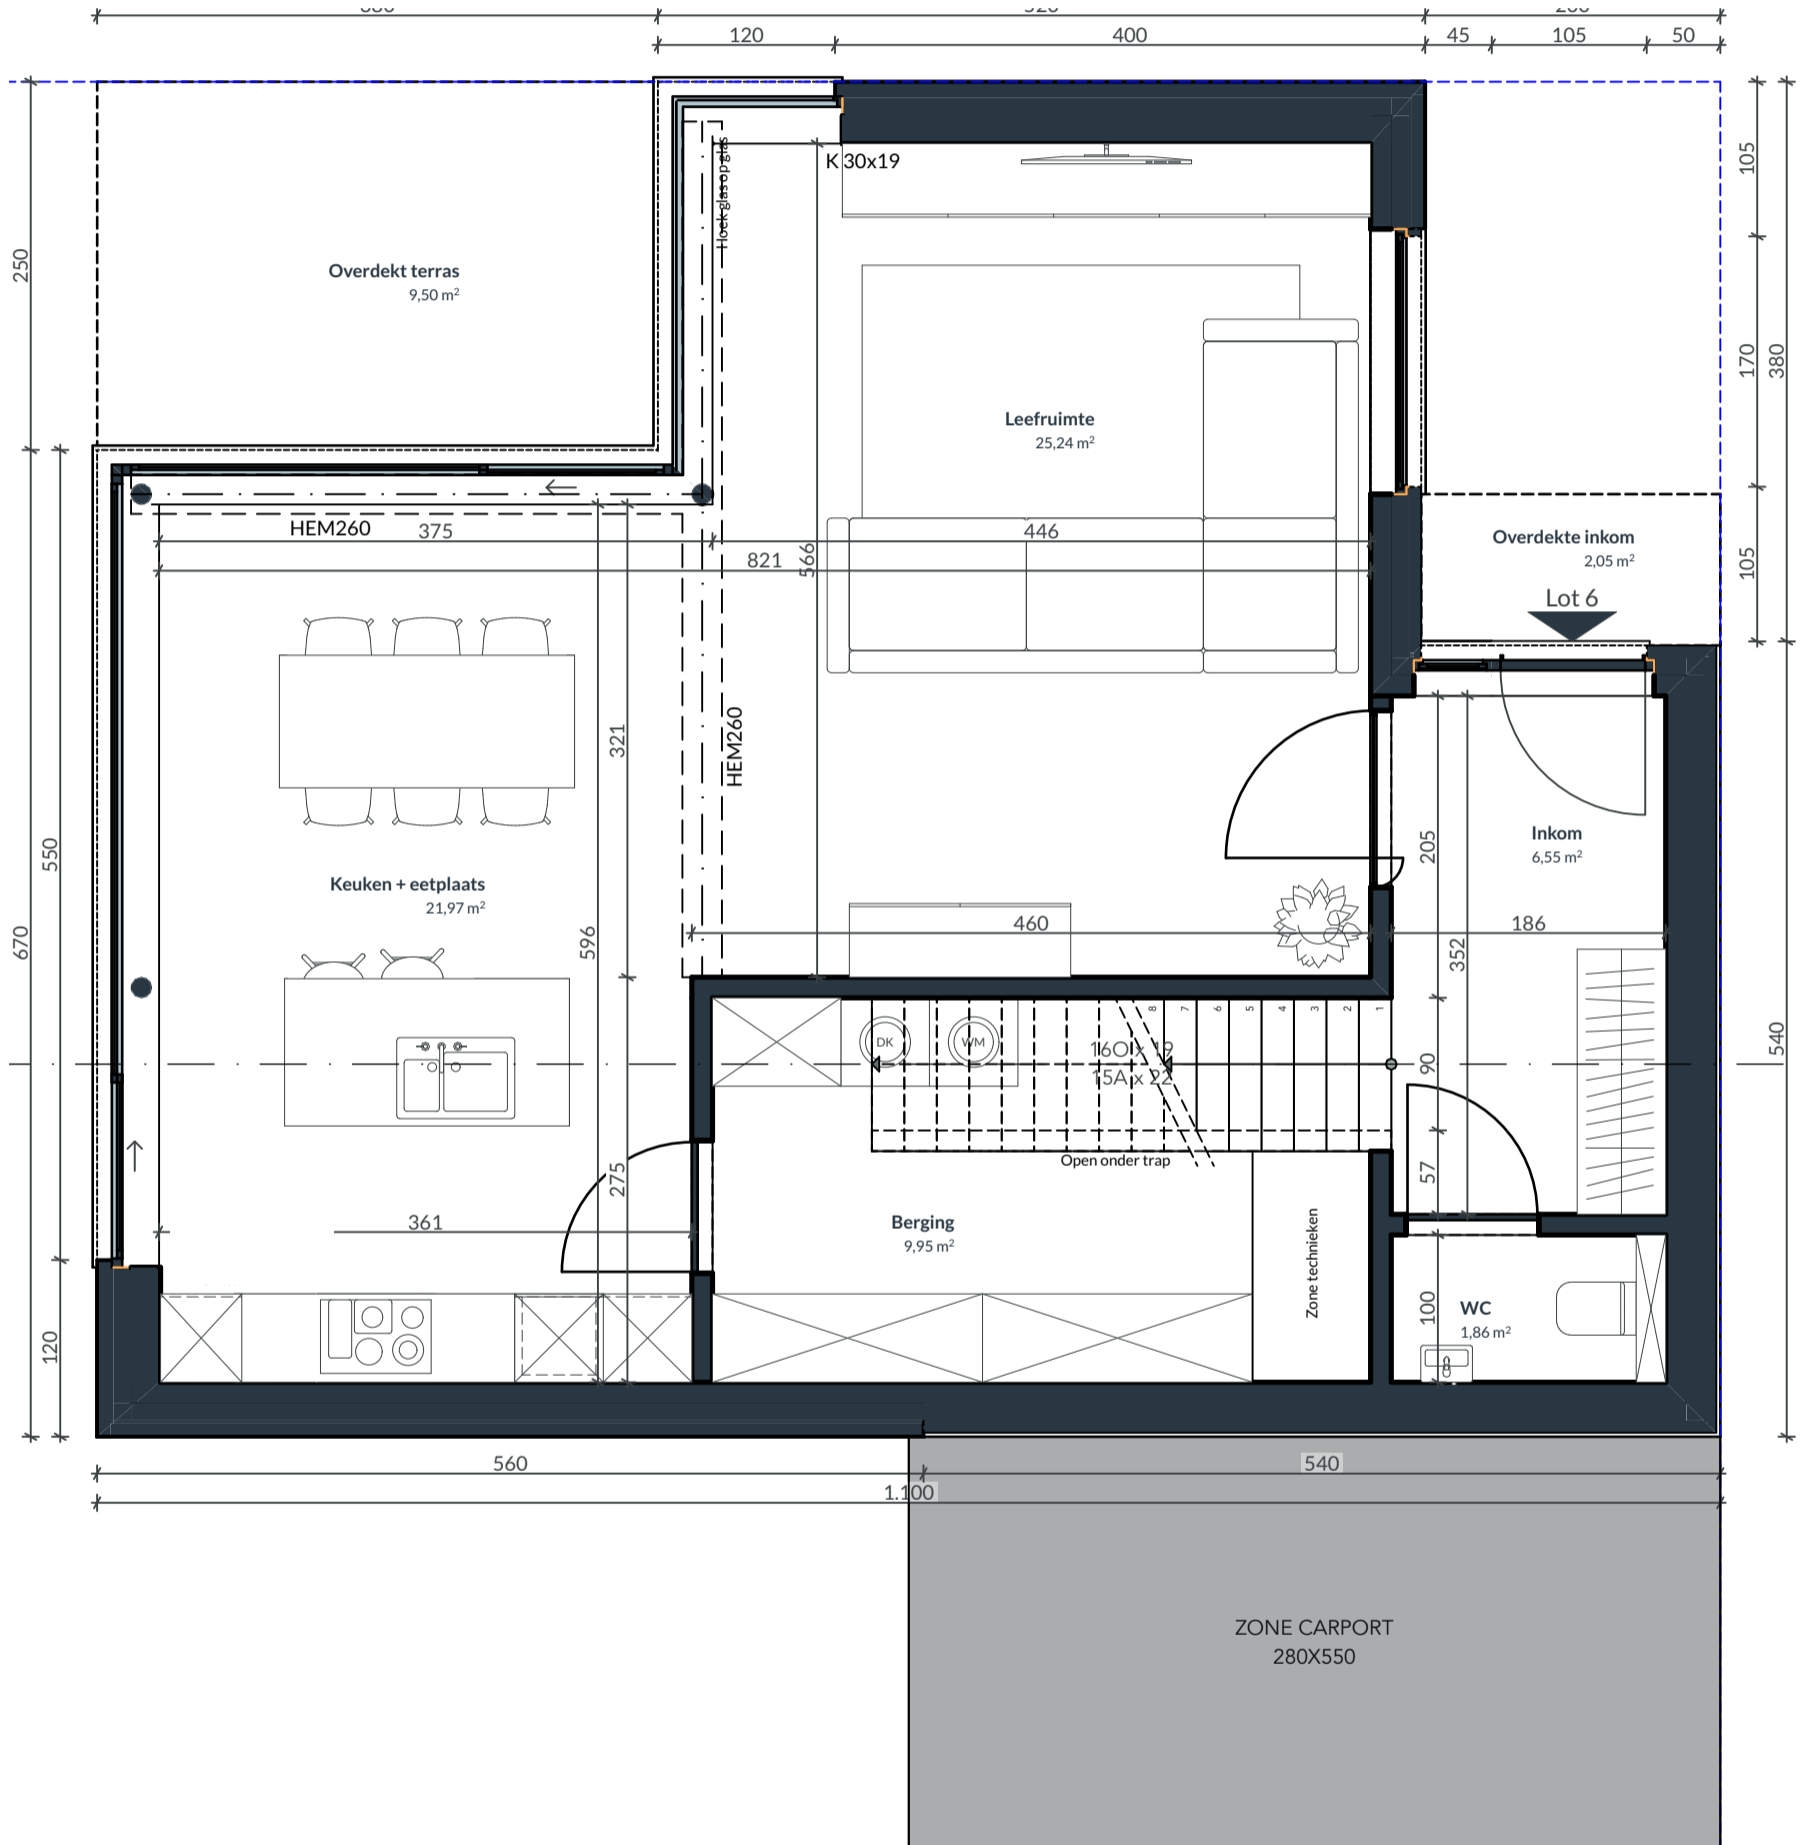

Hof van Maurice Thibert - Lot 6

Gelijkvloers

Bewoonbare oppervlakte (BRUTO):	161,09 m²
Gelijkvloers:	84,10 m²
1ste verdieping:	76,99 m²
Zolderverdieping:	NVT