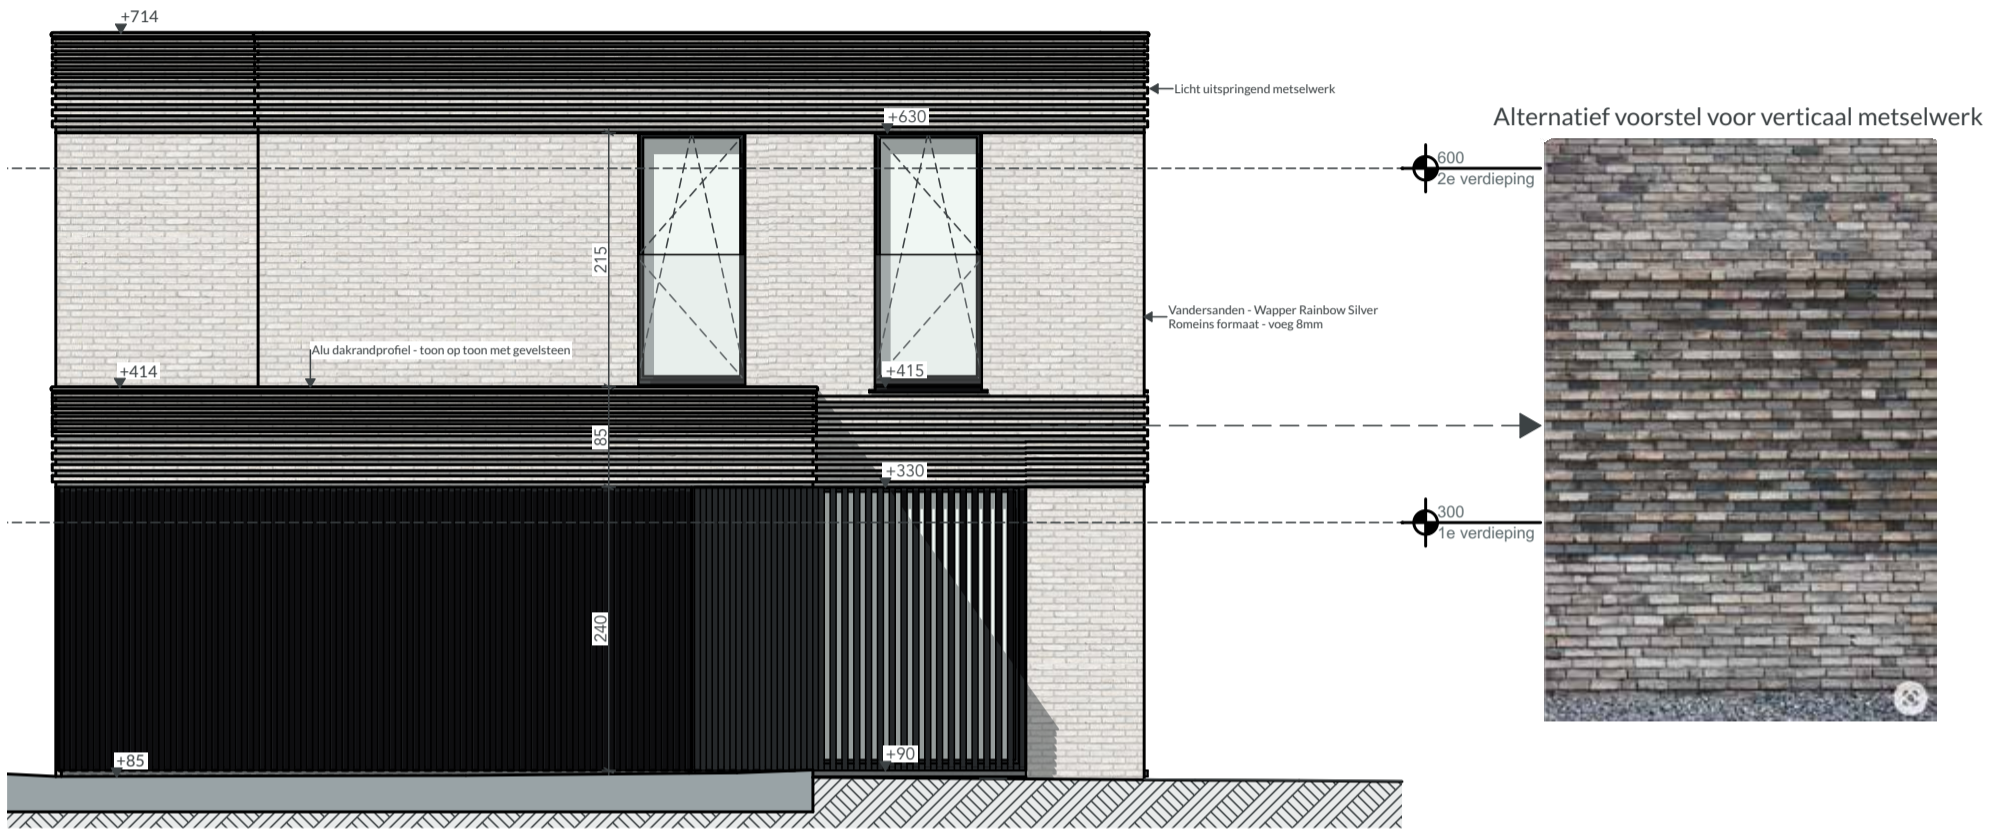

## Gelijkvloers

Bewoonbare oppervlakte (BRUTO):	161,09 m <sup>2</sup>
Gelijkvloers:	84,10 m <sup>2</sup>
1 <sup>ste</sup> verdieping:	76,99 m <sup>2</sup>
Zolderverdieping:	NVT

## 1ste verdieping

Bewoonbare oppervlakte (BRUTO):	161,09 m <sup>2</sup>
Gelijkvloers:	84,10 m <sup>2</sup>
1 <sup>ste</sup> verdieping:	76,99 m <sup>2</sup>
Zolderverdieping:	NVT

## Gevel aanzichten

Bewoonbare oppervlakte (BRUTO):	161,09 m <sup>2</sup>
Gelijkvloers:	84,10 m <sup>2</sup>
1 <sup>ste</sup> verdieping:	76,99 m <sup>2</sup>
Zolderverdieping:	NVT