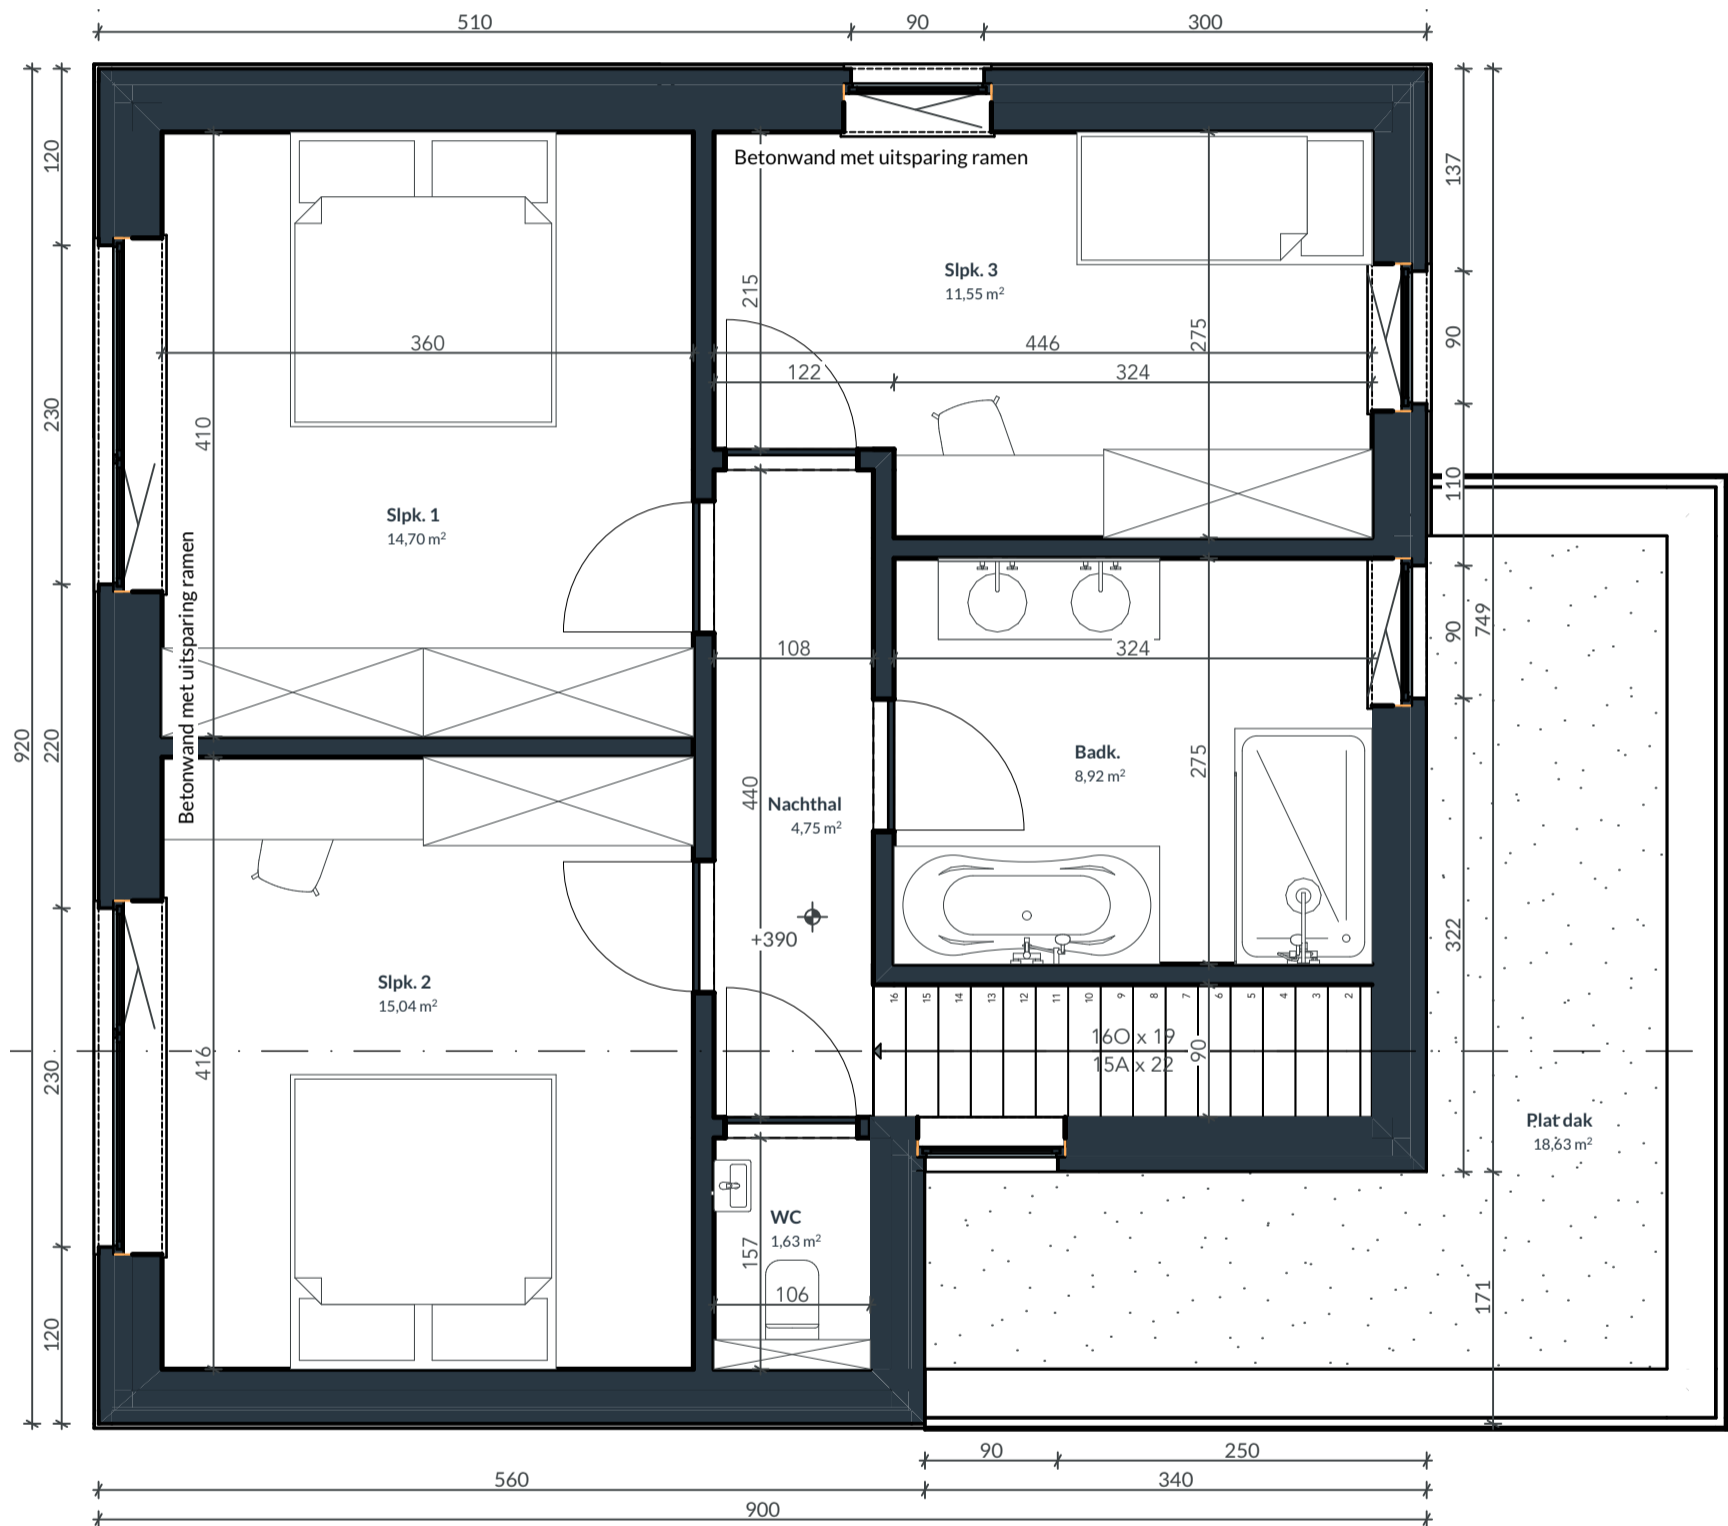

## Gelijkvloers

Bewoonbare oppervlakte (BRUTO):	161,09 m <sup>2</sup>
Gelijkvloers:	84,10 m <sup>2</sup>
1 <sup>ste</sup> verdieping:	76,99 m <sup>2</sup>
Zolderverdieping:	NVT

## 1ste verdieping

Bewoonbare oppervlakte (BRUTO):	161,09 m <sup>2</sup>
Gelijkvloers:	84,10 m <sup>2</sup>
1 <sup>ste</sup> verdieping:	76,99 m <sup>2</sup>
Zolderverdieping:	NVT

## Gevel aanzichten

Bewoonbare oppervlakte (BRUTO):	161,09 m <sup>2</sup>
Gelijkvloers:	84,10 m <sup>2</sup>
1 <sup>ste</sup> verdieping:	76,99 m <sup>2</sup>
Zolderverdieping:	NVT