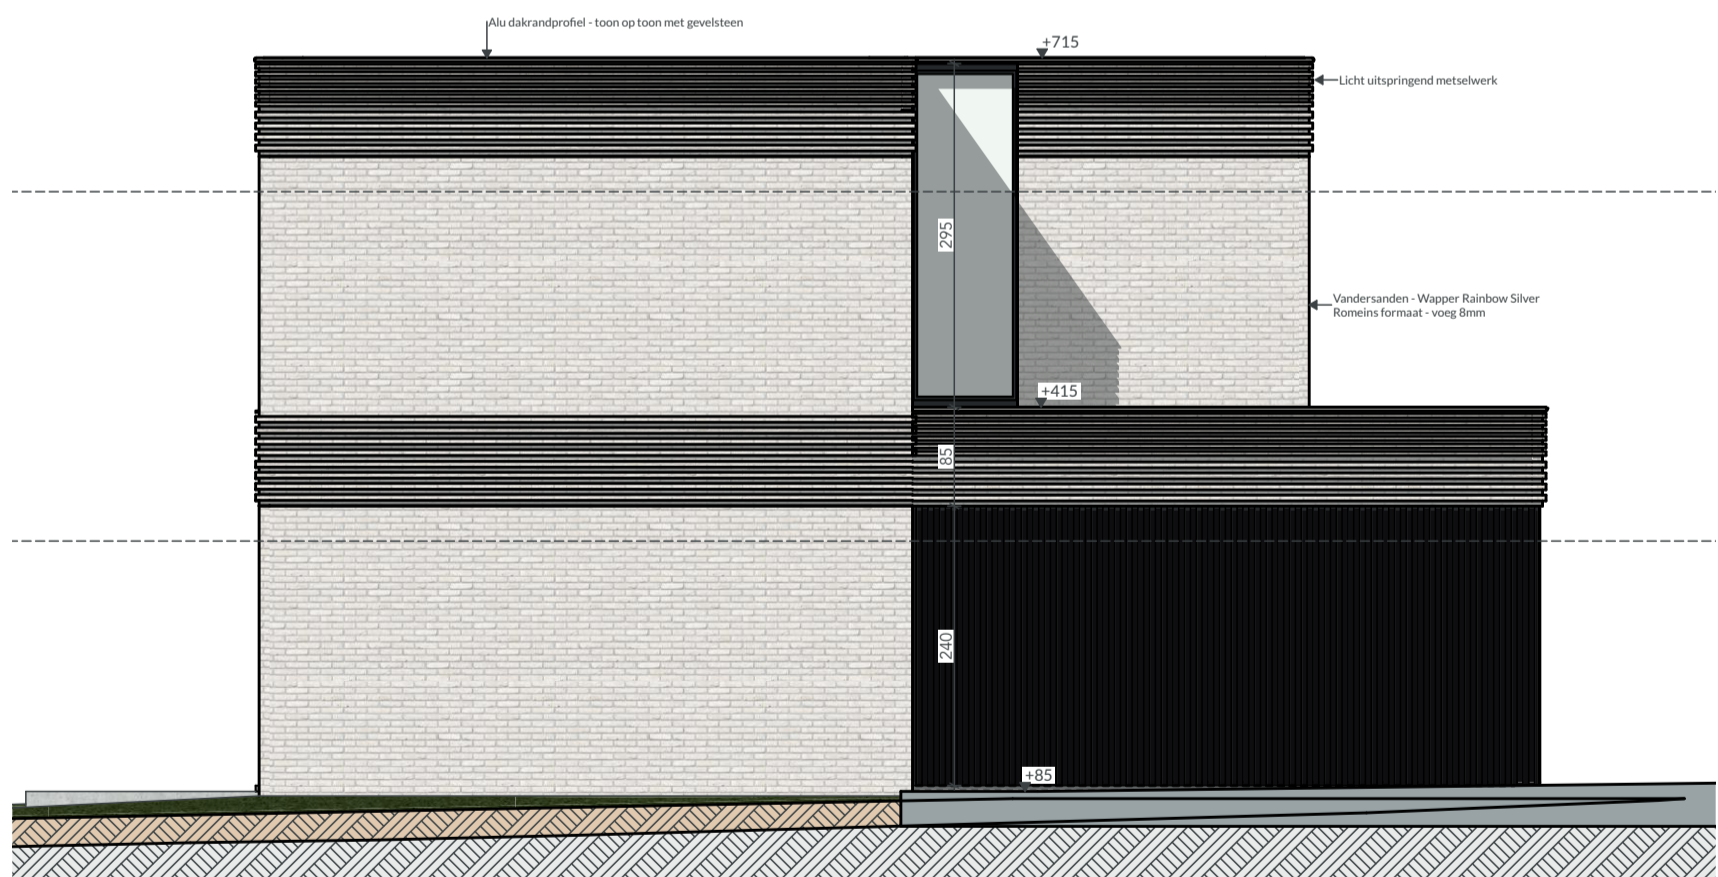

## 1ste verdieping

Bewoonbare oppervlakte (BRUTO):	161,09 m <sup>2</sup>
Gelijkvloers:	84,10 m <sup>2</sup>
1 <sup>ste</sup> verdieping:	76,99 m <sup>2</sup>
Zolderverdieping:	NVT

## Gevel aanzichten

Bewoonbare oppervlakte (BRUTO):	161,09 m <sup>2</sup>
Gelijkvloers:	84,10 m <sup>2</sup>
1 <sup>ste</sup> verdieping:	76,99 m <sup>2</sup>
Zolderverdieping:	NVT