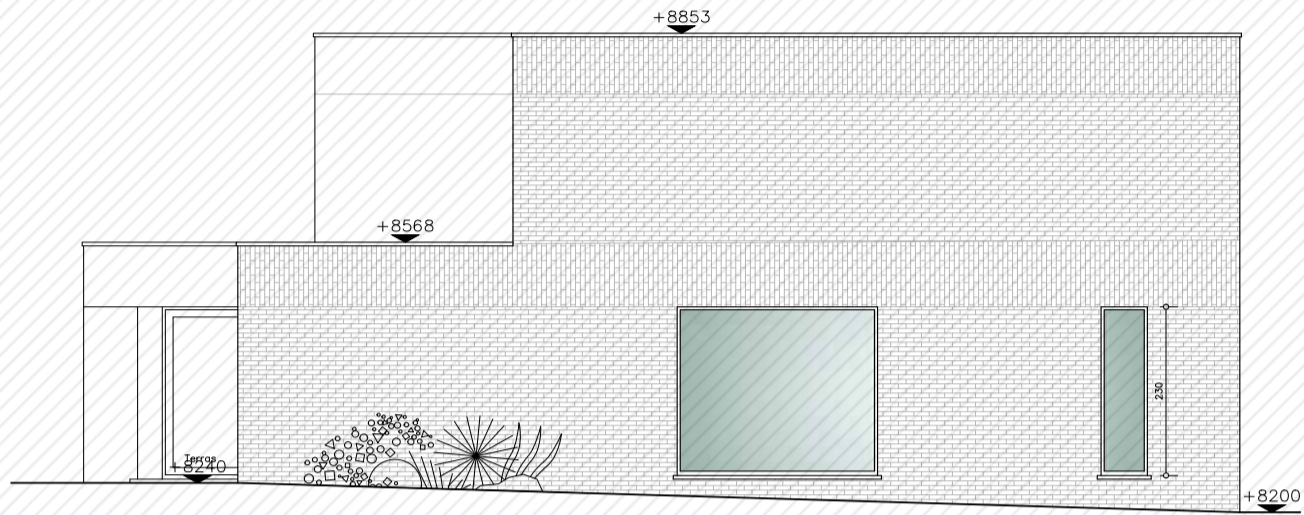

Tervuren Ruysveld Lot 1

www.unicas.be
0488 300 301

UNICAS
UNIEK WONEN

Tervuren Ruysveld
Lot 1

Gevelzichten

Bewoonbare oppervlakte (BRUTO):	227 m ²
Gelijkvloers:	123 m ²
1 ^{ste} verdieping:	104 m ²

Zijgevel Links

Achtergevel

Tervuren Ruysveld
Lot 1

Gevelzichten

Bewoonbare oppervlakte (BRUTO):	227 m ²
Gelijkvloers:	123 m ²
1 ^{ste} verdieping:	104 m ²

Gelijkvloers
Opp: 123.02 m²

**Tervuren Ruysveld
Lot 1**

Gelijkvloers

Bewoonbare oppervlakte (BRUTO):	227 m ²
Gelijkvloers:	123 m ²
1 ^{ste} verdieping:	104 m ²

Tervuren Ruysveld
Lot 1

1^e verdieping

Bewoonbare oppervlakte (BRUTO):	227 m ²
Gelijkvloers:	123 m ²
1 ^{ste} verdieping:	104 m ²