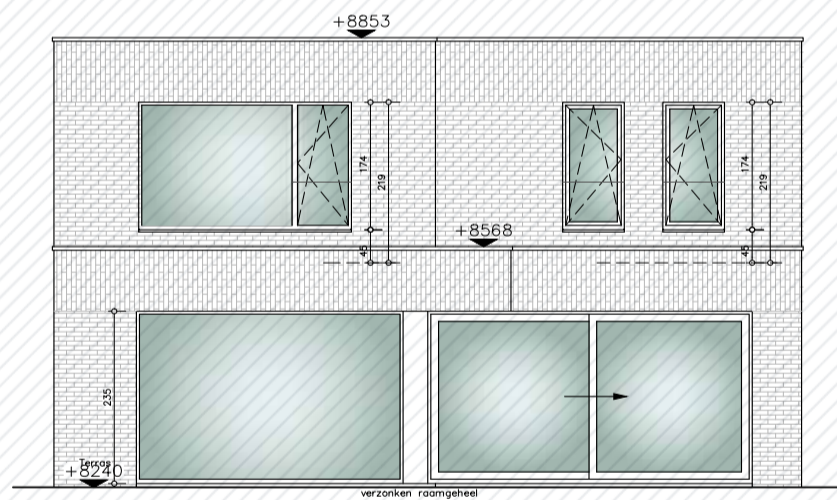

Tervuren Ruysveld Lot 1

www.unicas.be
0488 300 301

UNICAS
UNIEK WONEN

Tervuren Ruysveld
Lot 1

Gevelzichten

Bewoonbare oppervlakte (BRUTO):	227 m ²
Gelijkvloers:	123 m ²
1 ^{ste} verdieping:	104 m ²

Zijgevel Links

Achtergevel

Tervuren Ruysveld
Lot 1

Gevelzichten

Bewoonbare oppervlakte (BRUTO):	227 m ²
Gelijkvloers:	123 m ²
1 ^{ste} verdieping:	104 m ²

Gelijkvloers
Opp: 123.02 m²

**Tervuren Ruysveld
Lot 1**

Gelijkvloers

Bewoonbare oppervlakte (BRUTO):	227 m ²
Gelijkvloers:	123 m ²
1 ^{ste} verdieping:	104 m ²

Tervuren Ruysveld
Lot 1

1^e verdieping

Bewoonbare oppervlakte (BRUTO):	227 m ²
Gelijkvloers:	123 m ²
1 ^{ste} verdieping:	104 m ²