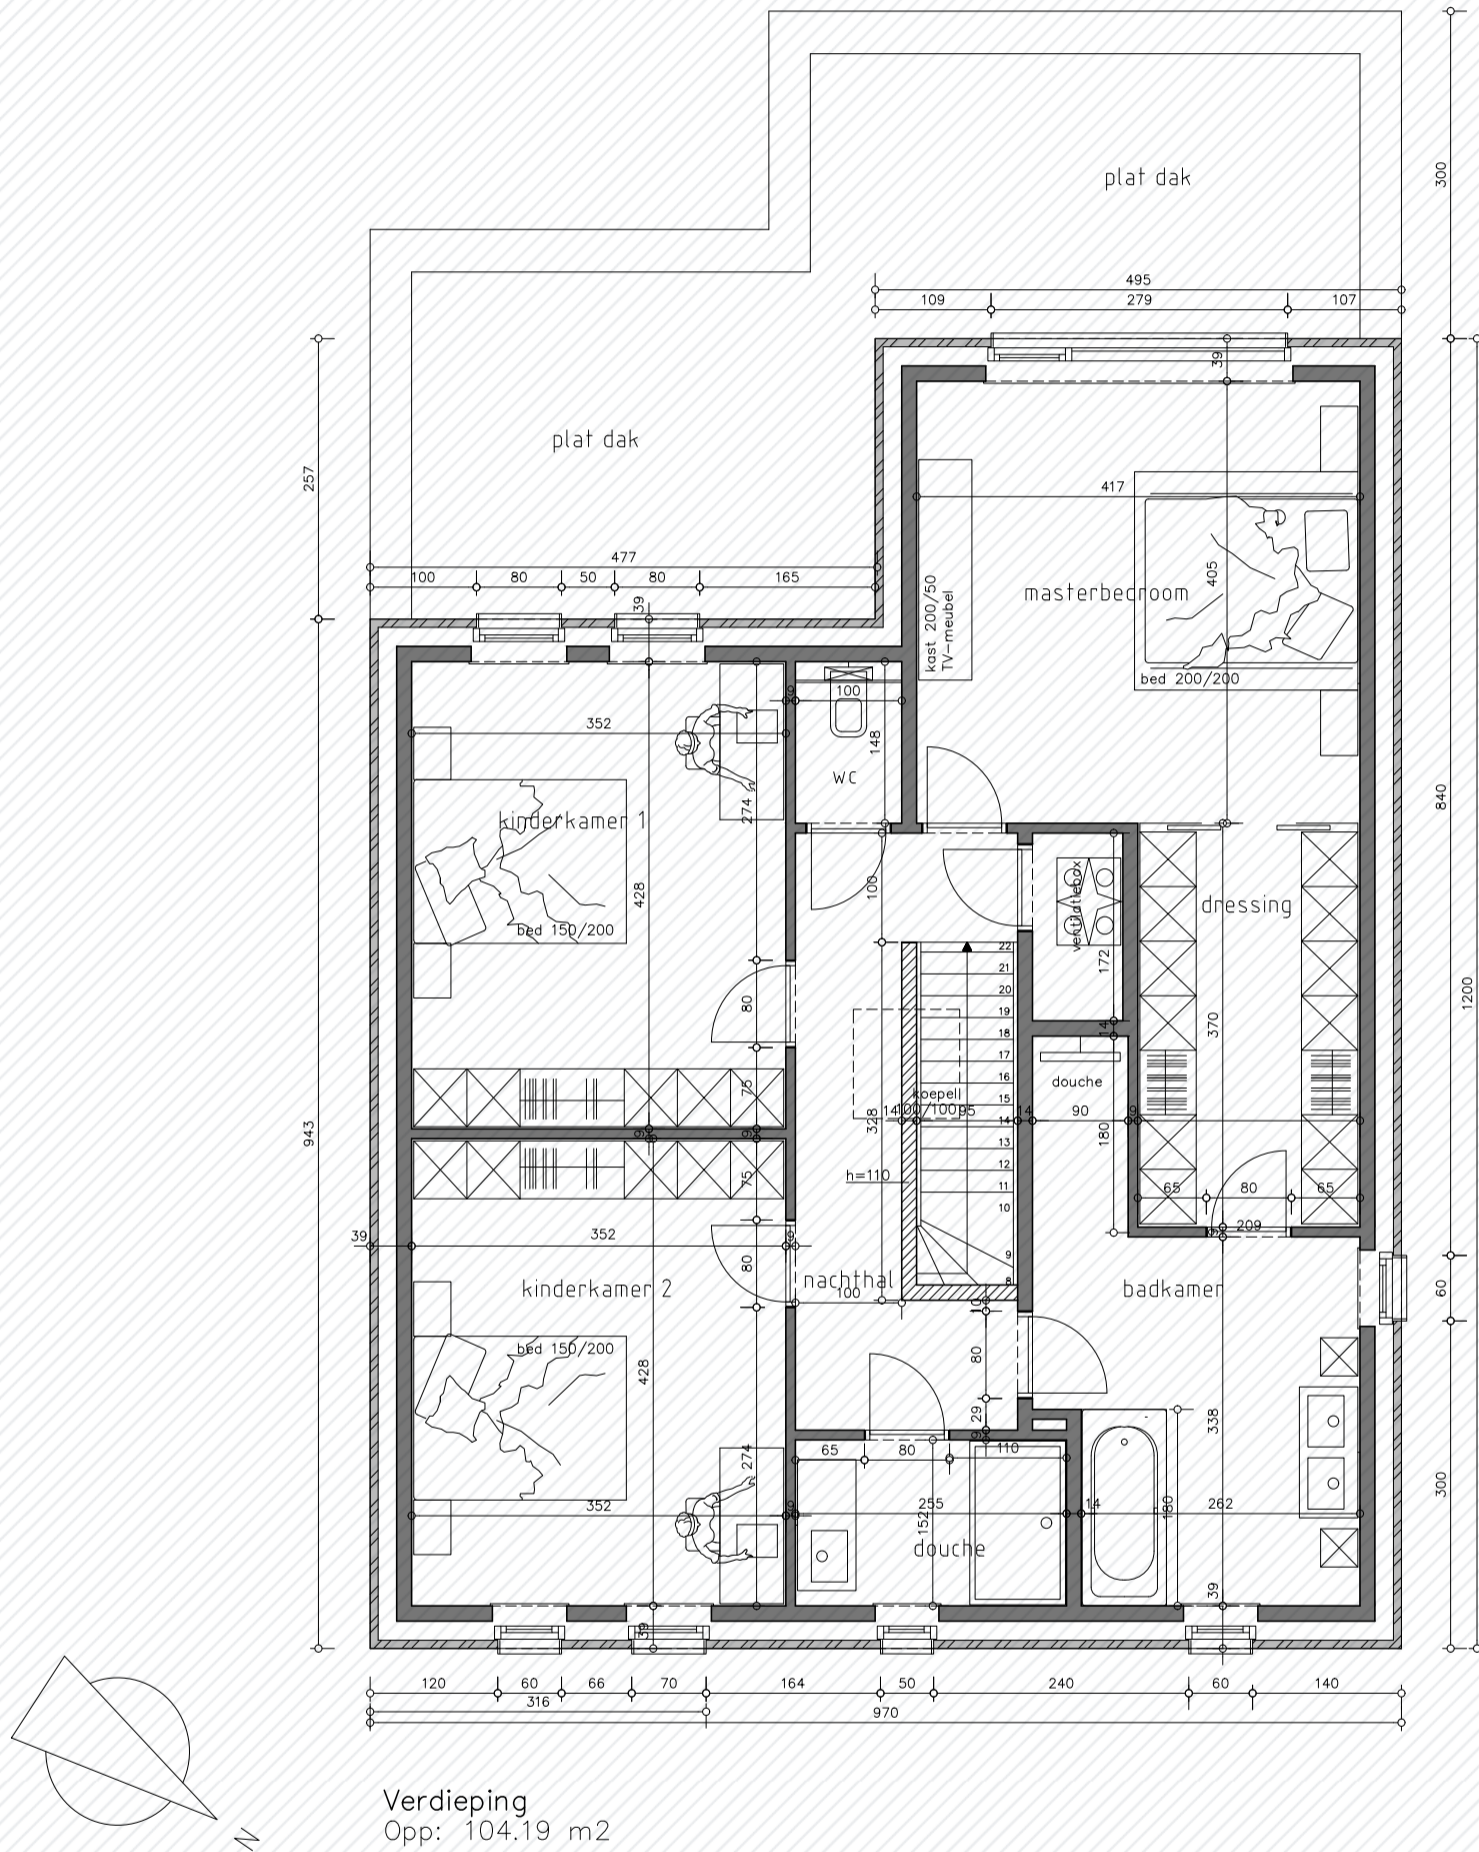

Tervuren Ruysveld Lot 1

www.unicas.be
0488 300 301

UNICAS
UNIEK WONEN

Tervuren Ruysveld
Lot 1

Gevelzichten

Bewoonbare oppervlakte (BRUTO):	227 m ²
Gelijkvloers:	123 m ²
1 ^{ste} verdieping:	104 m ²

Zijgevel Links

Achtergevel

Tervuren Ruysveld
Lot 1

Gevelzichten

Bewoonbare oppervlakte (BRUTO):	227 m ²
Gelijkvloers:	123 m ²
1 ^{ste} verdieping:	104 m ²

Gelijkvloers
Opp: 123.02 m²

**Tervuren Ruysveld
Lot 1**

Gelijkvloers

Bewoonbare oppervlakte (BRUTO):	227 m ²
Gelijkvloers:	123 m ²
1 ^{ste} verdieping:	104 m ²

Tervuren Ruysveld
Lot 1

1^e verdieping

Bewoonbare oppervlakte (BRUTO):	227 m ²
Gelijkvloers:	123 m ²
1 ^{ste} verdieping:	104 m ²