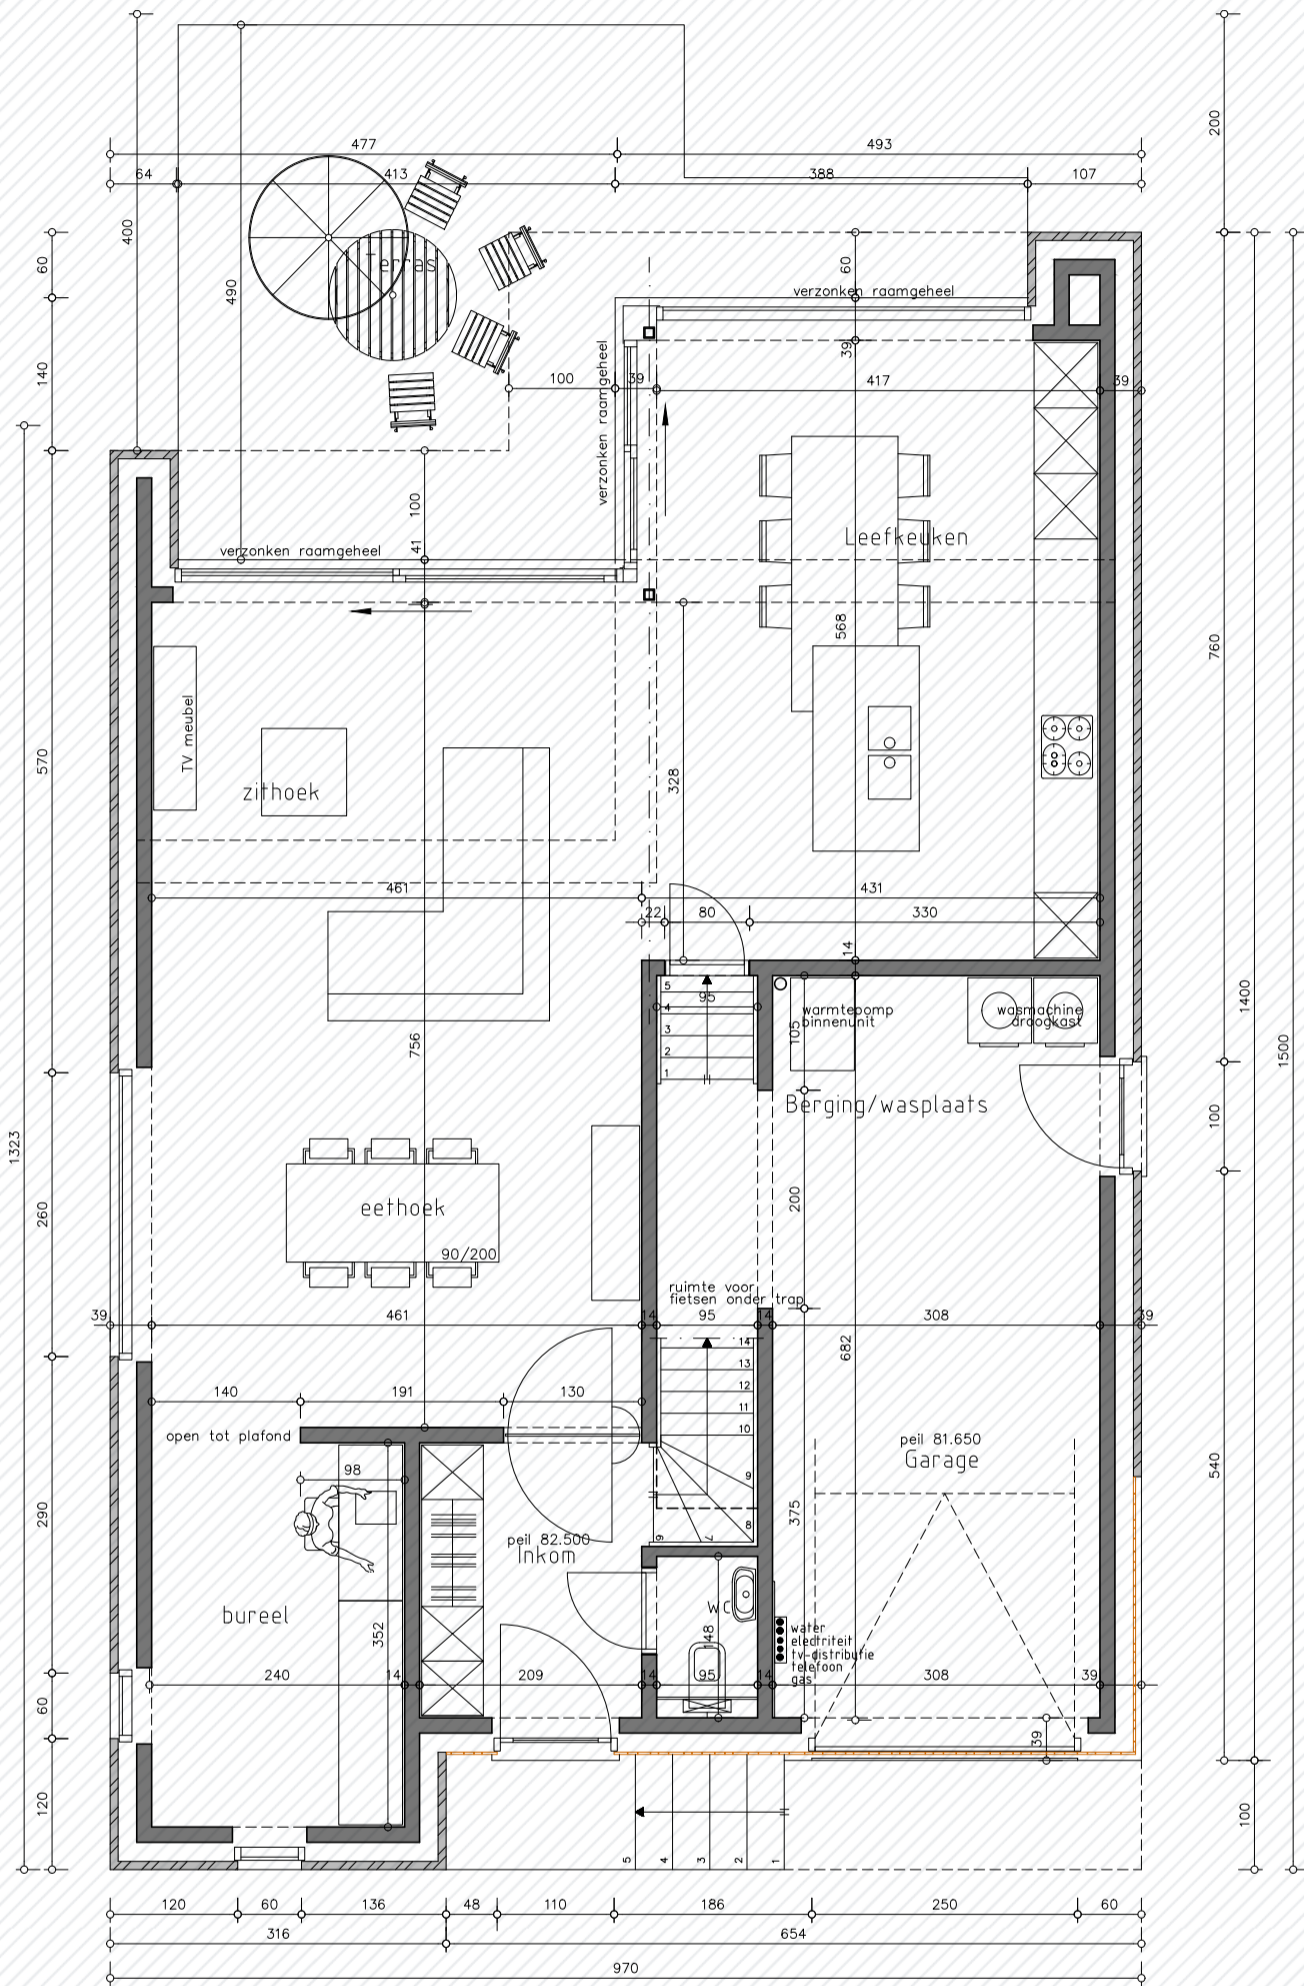

Tervuren Ruysveld Lot 1

www.unicas.be
0488 300 301

UNICAS
UNIEK WONEN

Tervuren Ruysveld
Lot 1

Gevelzichten

Bewoonbare oppervlakte (BRUTO):	227 m ²
Gelijkvloers:	123 m ²
1 ^{ste} verdieping:	104 m ²

Zijgevel Links

Achtergevel

Tervuren Ruysveld
Lot 1

Gevelzichten

Bewoonbare oppervlakte (BRUTO):	227 m ²
Gelijkvloers:	123 m ²
1 ^{ste} verdieping:	104 m ²

Gelijkvloers
Opp: 123.02 m²

**Tervuren Ruysveld
Lot 1**

Gelijkvloers

Bewoonbare oppervlakte (BRUTO):	227 m ²
Gelijkvloers:	123 m ²
1 ^{ste} verdieping:	104 m ²

Tervuren Ruysveld
Lot 1

1^e verdieping

Bewoonbare oppervlakte (BRUTO):	227 m ²
Gelijkvloers:	123 m ²
1 ^{ste} verdieping:	104 m ²