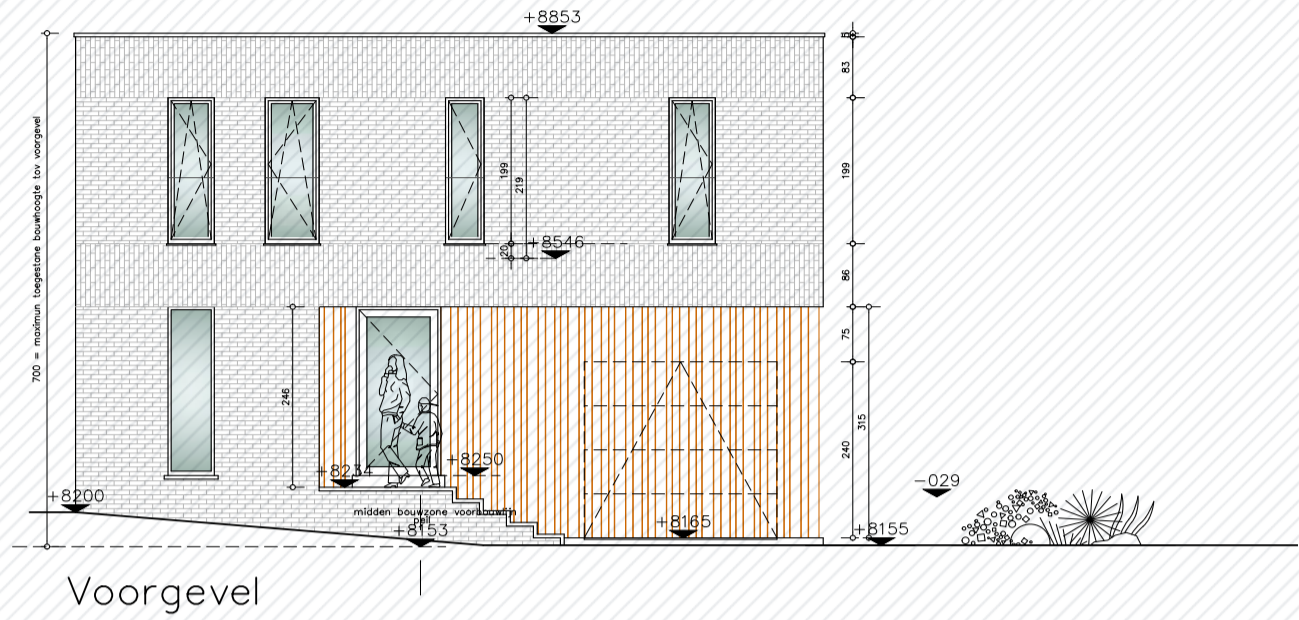

Tervuren Ruysveld Lot 1

www.unicas.be
0488 300 301

UNICAS
UNIEK WONEN

Tervuren Ruysveld
Lot 1

Gevelzichten

Bewoonbare oppervlakte (BRUTO):	227 m ²
Gelijkvloers:	123 m ²
1 ^{ste} verdieping:	104 m ²

Zijgevel Links

Achtergevel

Tervuren Ruysveld
Lot 1

Gevelzichten

Bewoonbare oppervlakte (BRUTO):	227 m ²
Gelijkvloers:	123 m ²
1 ^{ste} verdieping:	104 m ²

Gelijkvloers
Opp: 123.02 m²

**Tervuren Ruysveld
Lot 1**

Gelijkvloers

Bewoonbare oppervlakte (BRUTO):	227 m ²
Gelijkvloers:	123 m ²
1 ^{ste} verdieping:	104 m ²

Tervuren Ruysveld
Lot 1

1^e verdieping

Bewoonbare oppervlakte (BRUTO):	227 m ²
Gelijkvloers:	123 m ²
1 ^{ste} verdieping:	104 m ²