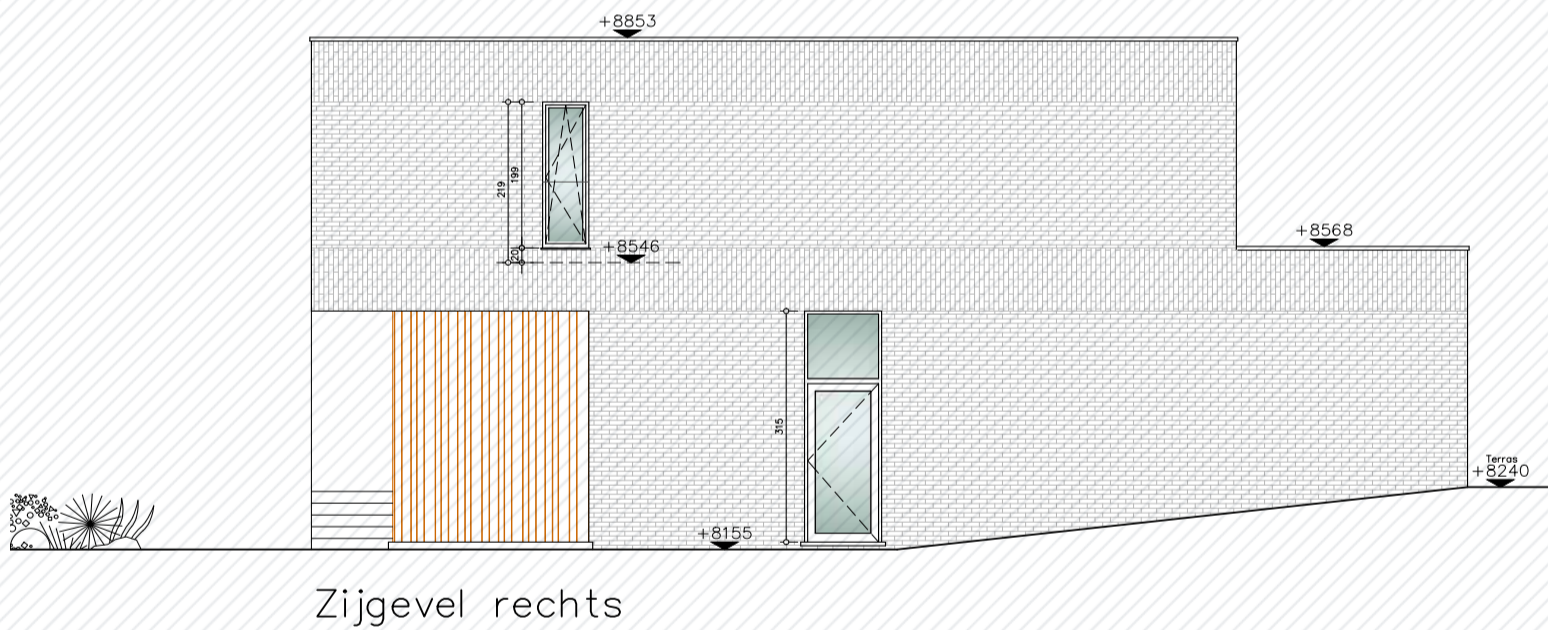

Tervuren Ruysveld Lot 1

www.unicas.be
0488 300 301

UNICAS
UNIEK WONEN

Tervuren Ruysveld
Lot 1

Gevelzichten

Bewoonbare oppervlakte (BRUTO):	227 m ²
Gelijkvloers:	123 m ²
1 ^{ste} verdieping:	104 m ²

Zijgevel Links

Achtergevel

Tervuren Ruysveld
Lot 1

Gevelzichten

Bewoonbare oppervlakte (BRUTO):	227 m ²
Gelijkvloers:	123 m ²
1 ^{ste} verdieping:	104 m ²

Gelijkvloers
Opp: 123.02 m²

**Tervuren Ruysveld
Lot 1**

Gelijkvloers

Bewoonbare oppervlakte (BRUTO):	227 m ²
Gelijkvloers:	123 m ²
1 ^{ste} verdieping:	104 m ²

Tervuren Ruysveld
Lot 1

1^e verdieping

Bewoonbare oppervlakte (BRUTO):	227 m ²
Gelijkvloers:	123 m ²
1 ^{ste} verdieping:	104 m ²