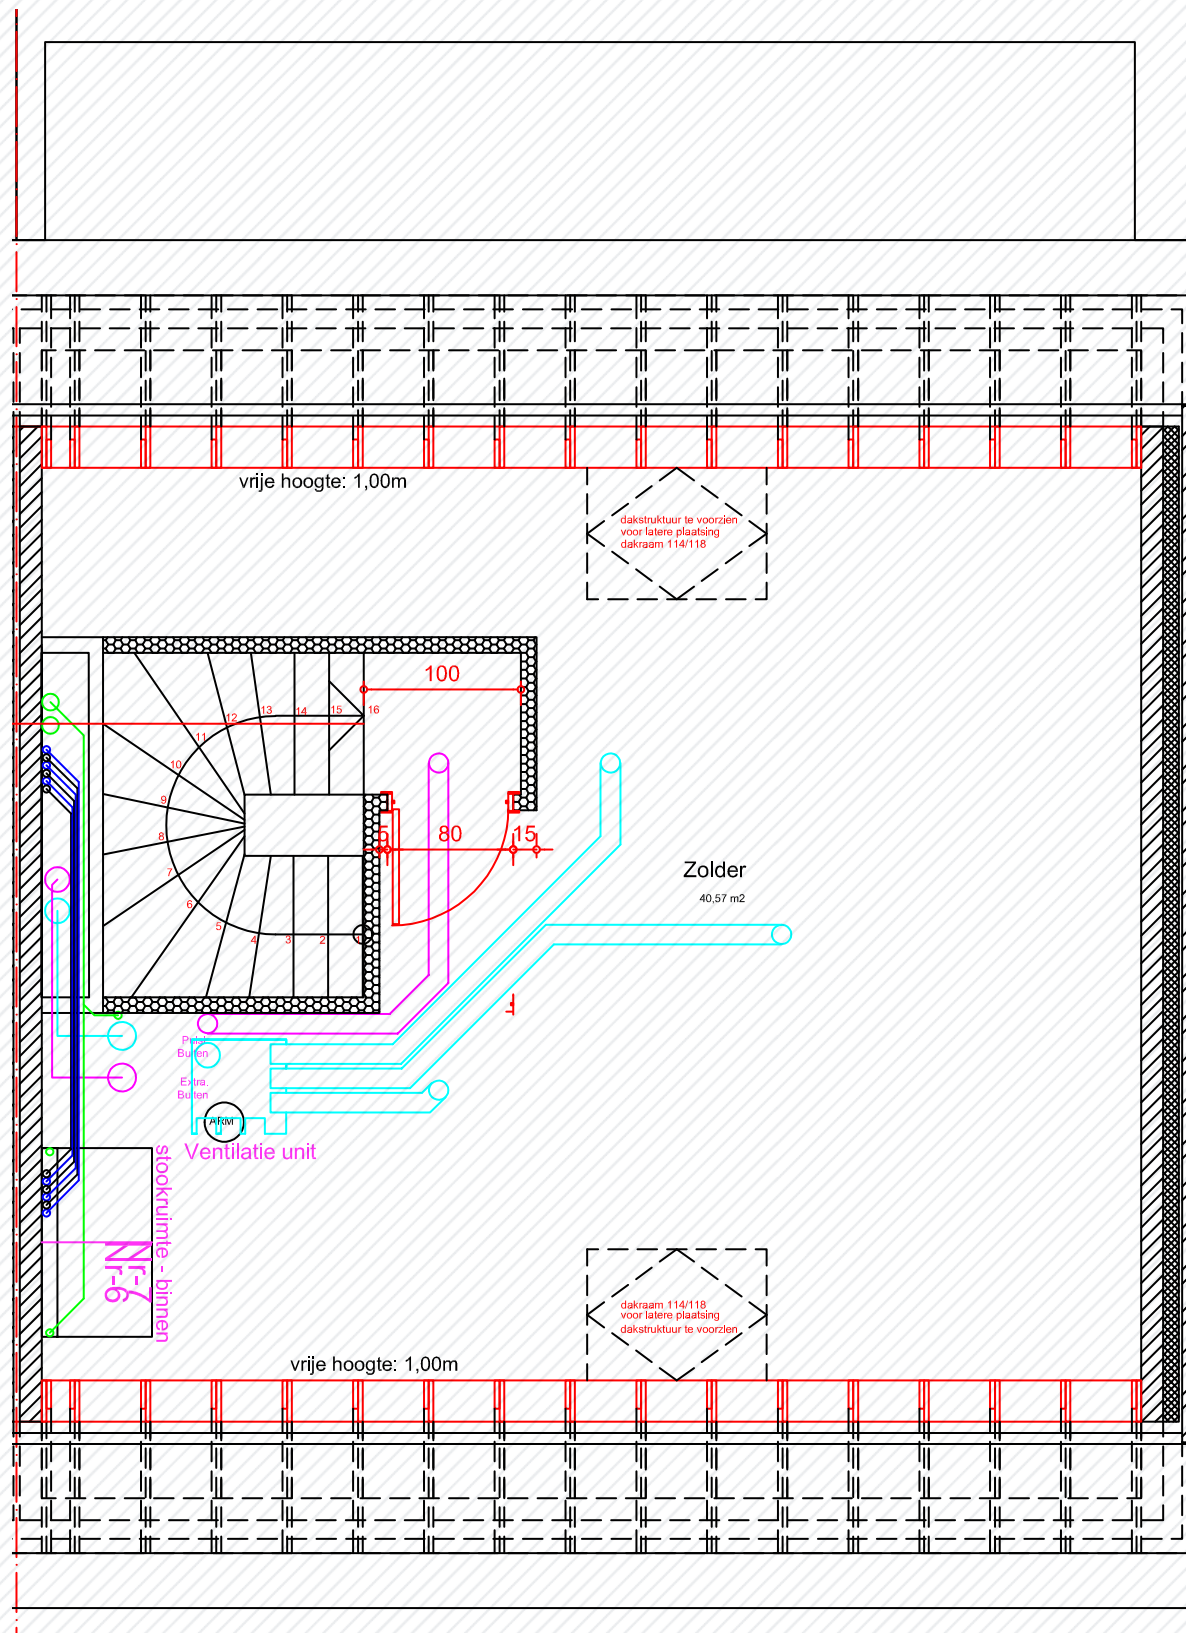

Schaal 1/50

**Groeningheveld
Lot 1**

Gelijkvloers

Bewoonbare oppervlakte (BRUTO):	180,75 m ²
Gelijkvloers:	75 m ²
1 ^{ste} verdieping:	60 m ²
Zolderverdieping:	45,57 m ²

Groeningheveld
Lot 1

1^e verdieping

Bewoonbare oppervlakte (BRUTO): 180,75 m²

Gelijkvloers: 75 m²

1^{ste} verdieping: 60 m²

Zolderverdieping: 45,57 m²

**Groeningheveld
Lot 1**

Zolderverdieping

Bewoonbare oppervlakte (BRUTO):	180,75 m ²
Gelijkvloers:	75 m ²
1 ^{ste} verdieping:	60 m ²
Zolderverdieping:	45,57 m ²

Groeningheveld Lot 1

Voorgevel

Bewoonbare oppervlakte (BRUTO):	180,75 m ²
Gelijkvloers:	75 m ²
1 ^{ste} verdieping:	60 m ²
Zolderverdieping:	45,57 m ²

**Groeningheveld
Lot 1**

Achtergevel

Bewoonbare oppervlakte (BRUTO):	180,75 m ²
Gelijkvloers:	75 m ²
1 ^{ste} verdieping:	60 m ²
Zolderverdieping:	45,57 m ²