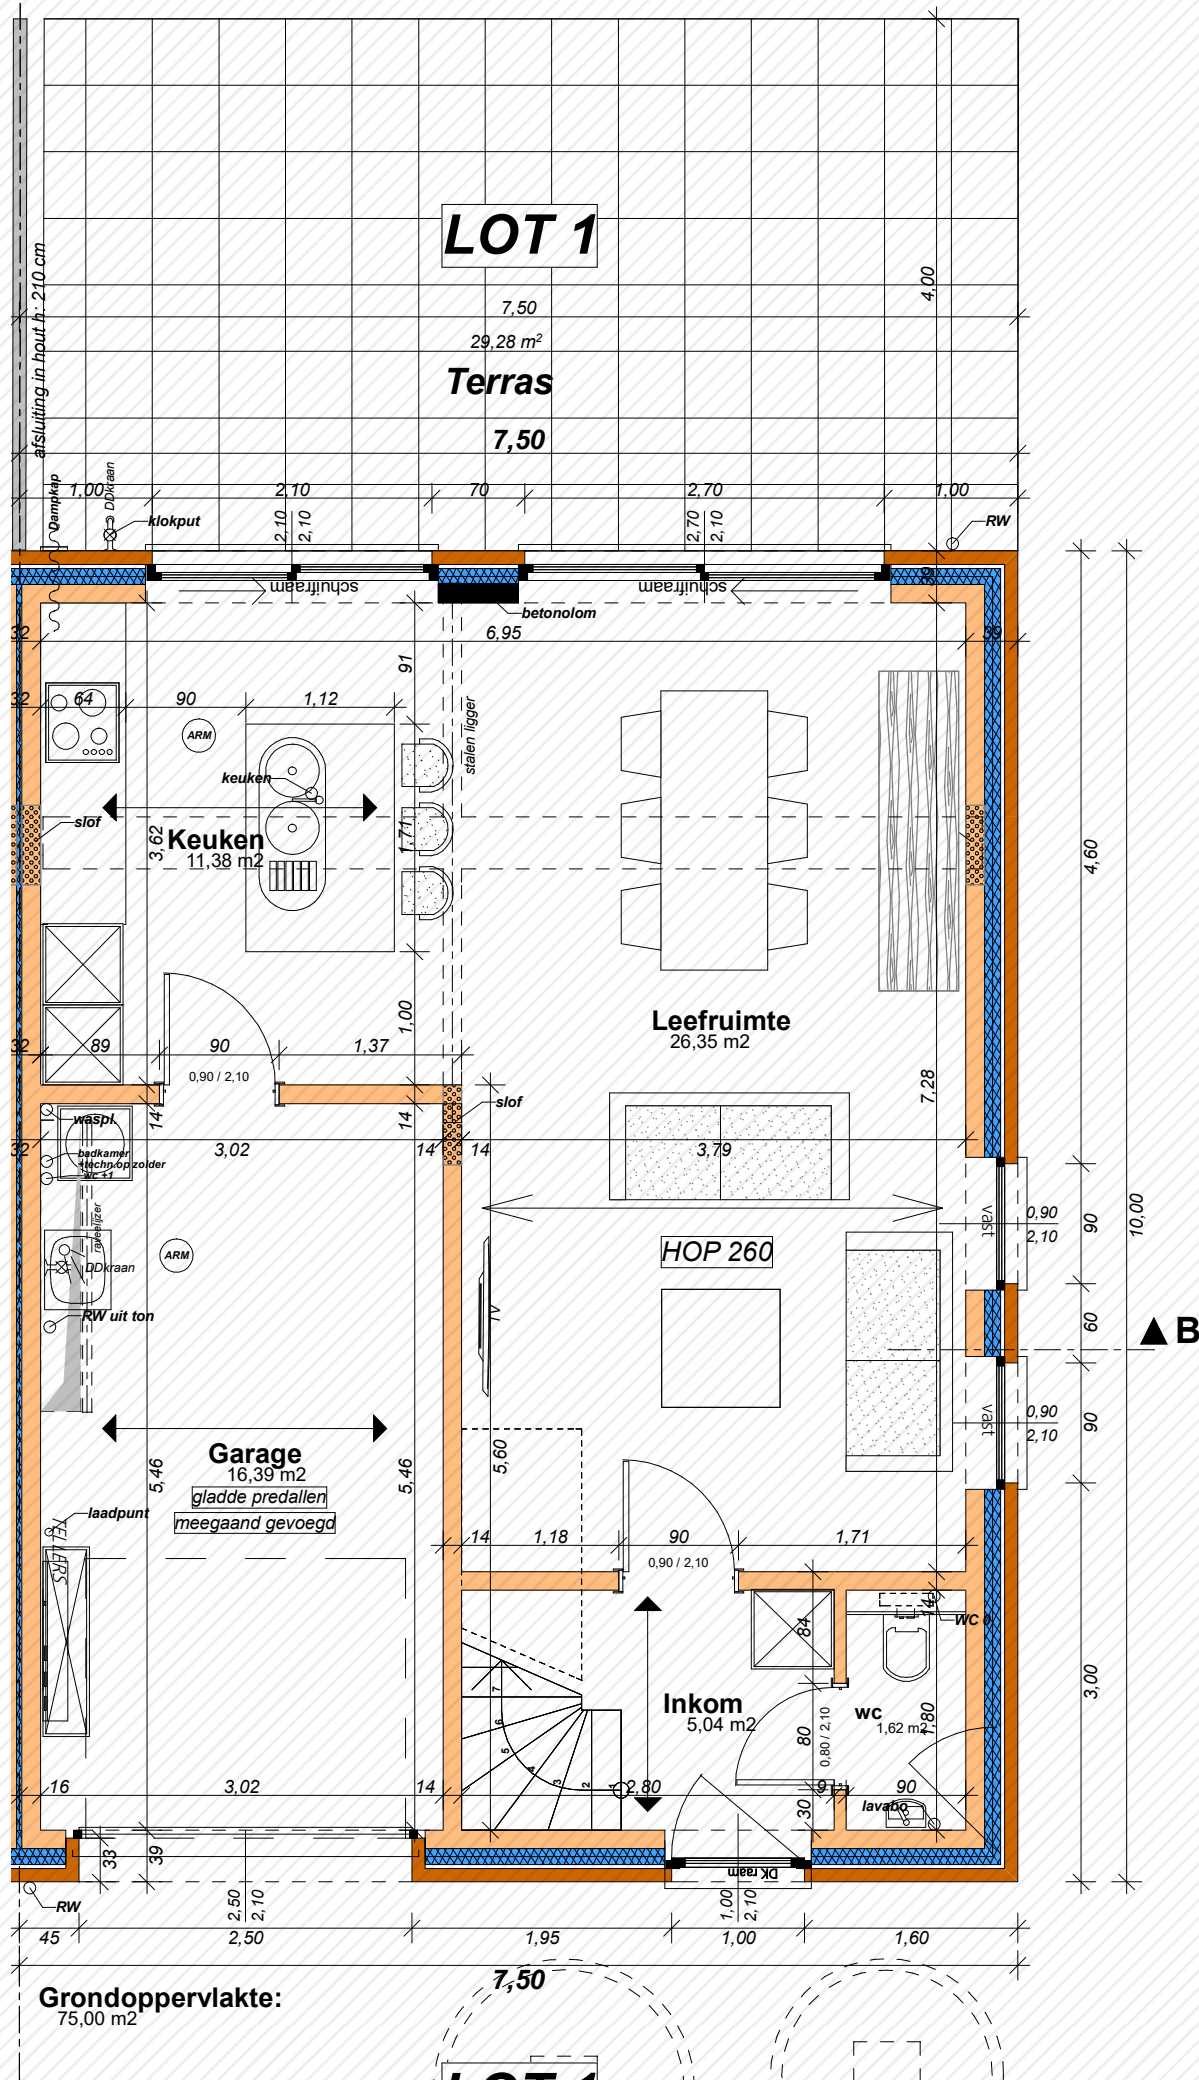

GELIJKVLOERSPLAN

Schaal 1/50

**Groeningheveld
Lot 1**

Gelijkvloers

Bewoonbare oppervlakte (BRUTO):	180,75 m²
Gelijkvloers:	75 m²
1ste verdieping:	60 m²
Zolderverdieping:	45,57 m²