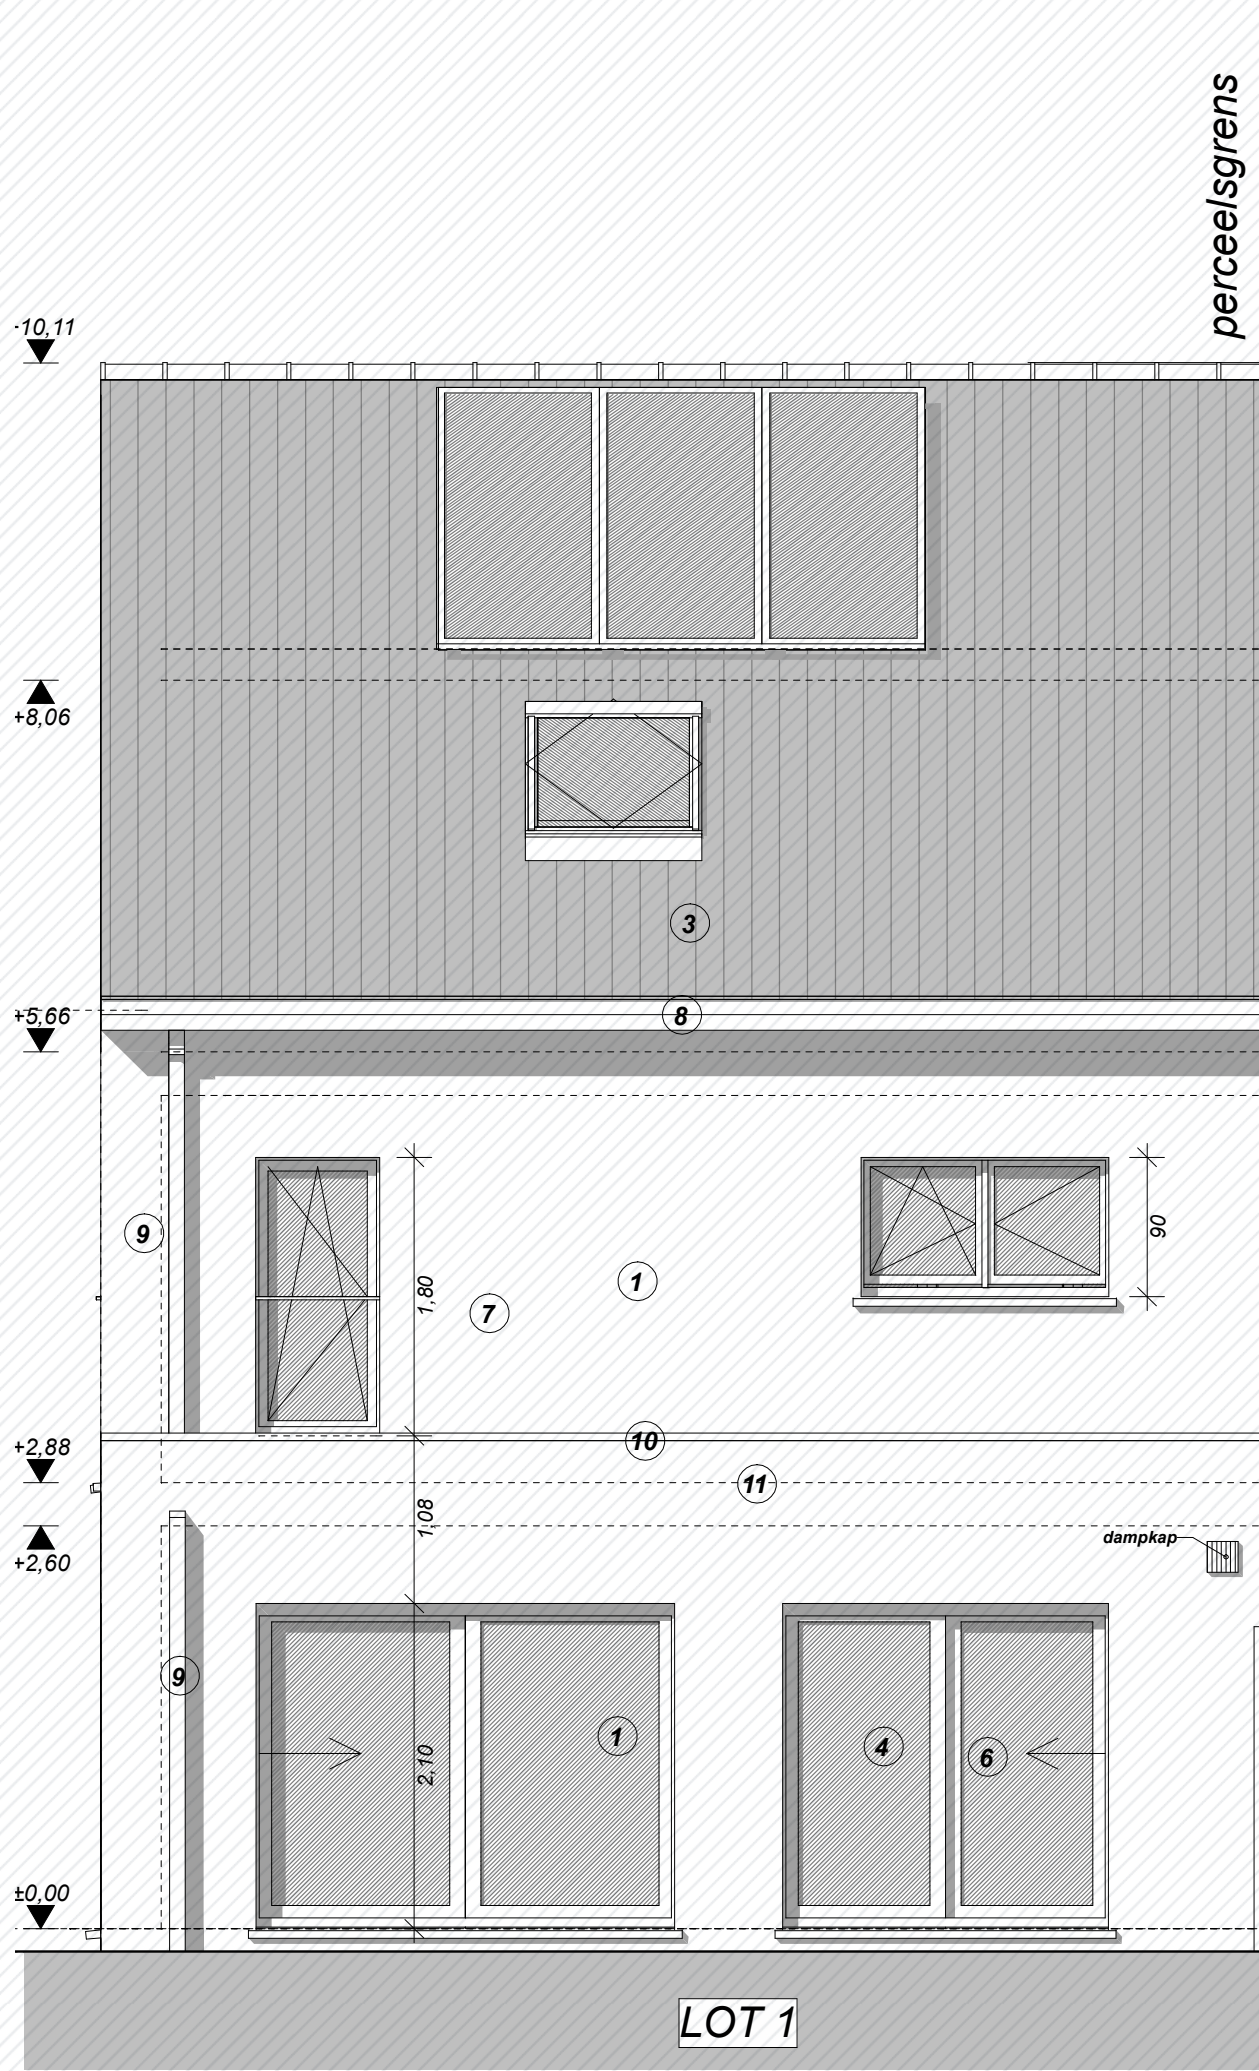

Schaal 1/50

**Groeningheveld
Lot 1**

Gelijkvloers

Bewoonbare oppervlakte (BRUTO):	180,75 m ²
Gelijkvloers:	75 m ²
1 ^{ste} verdieping:	60 m ²
Zolderverdieping:	45,57 m ²

Groeningheveld
Lot 1

1^e verdieping

Bewoonbare oppervlakte (BRUTO): 180,75 m²

Gelijkvloers: 75 m²

1^{ste} verdieping: 60 m²

Zolderverdieping: 45,57 m²

**Groeningheveld
Lot 1**

Zolderverdieping

Bewoonbare oppervlakte (BRUTO):	180,75 m ²
Gelijkvloers:	75 m ²
1 ^{ste} verdieping:	60 m ²
Zolderverdieping:	45,57 m ²

Groeningheveld Lot 1

Voorgevel

Bewoonbare oppervlakte (BRUTO):	180,75 m ²
Gelijkvloers:	75 m ²
1 ^{ste} verdieping:	60 m ²
Zolderverdieping:	45,57 m ²

**Groeningheveld
Lot 1**

Achtergevel

Bewoonbare oppervlakte (BRUTO):	180,75 m ²
Gelijkvloers:	75 m ²
1 ^{ste} verdieping:	60 m ²
Zolderverdieping:	45,57 m ²