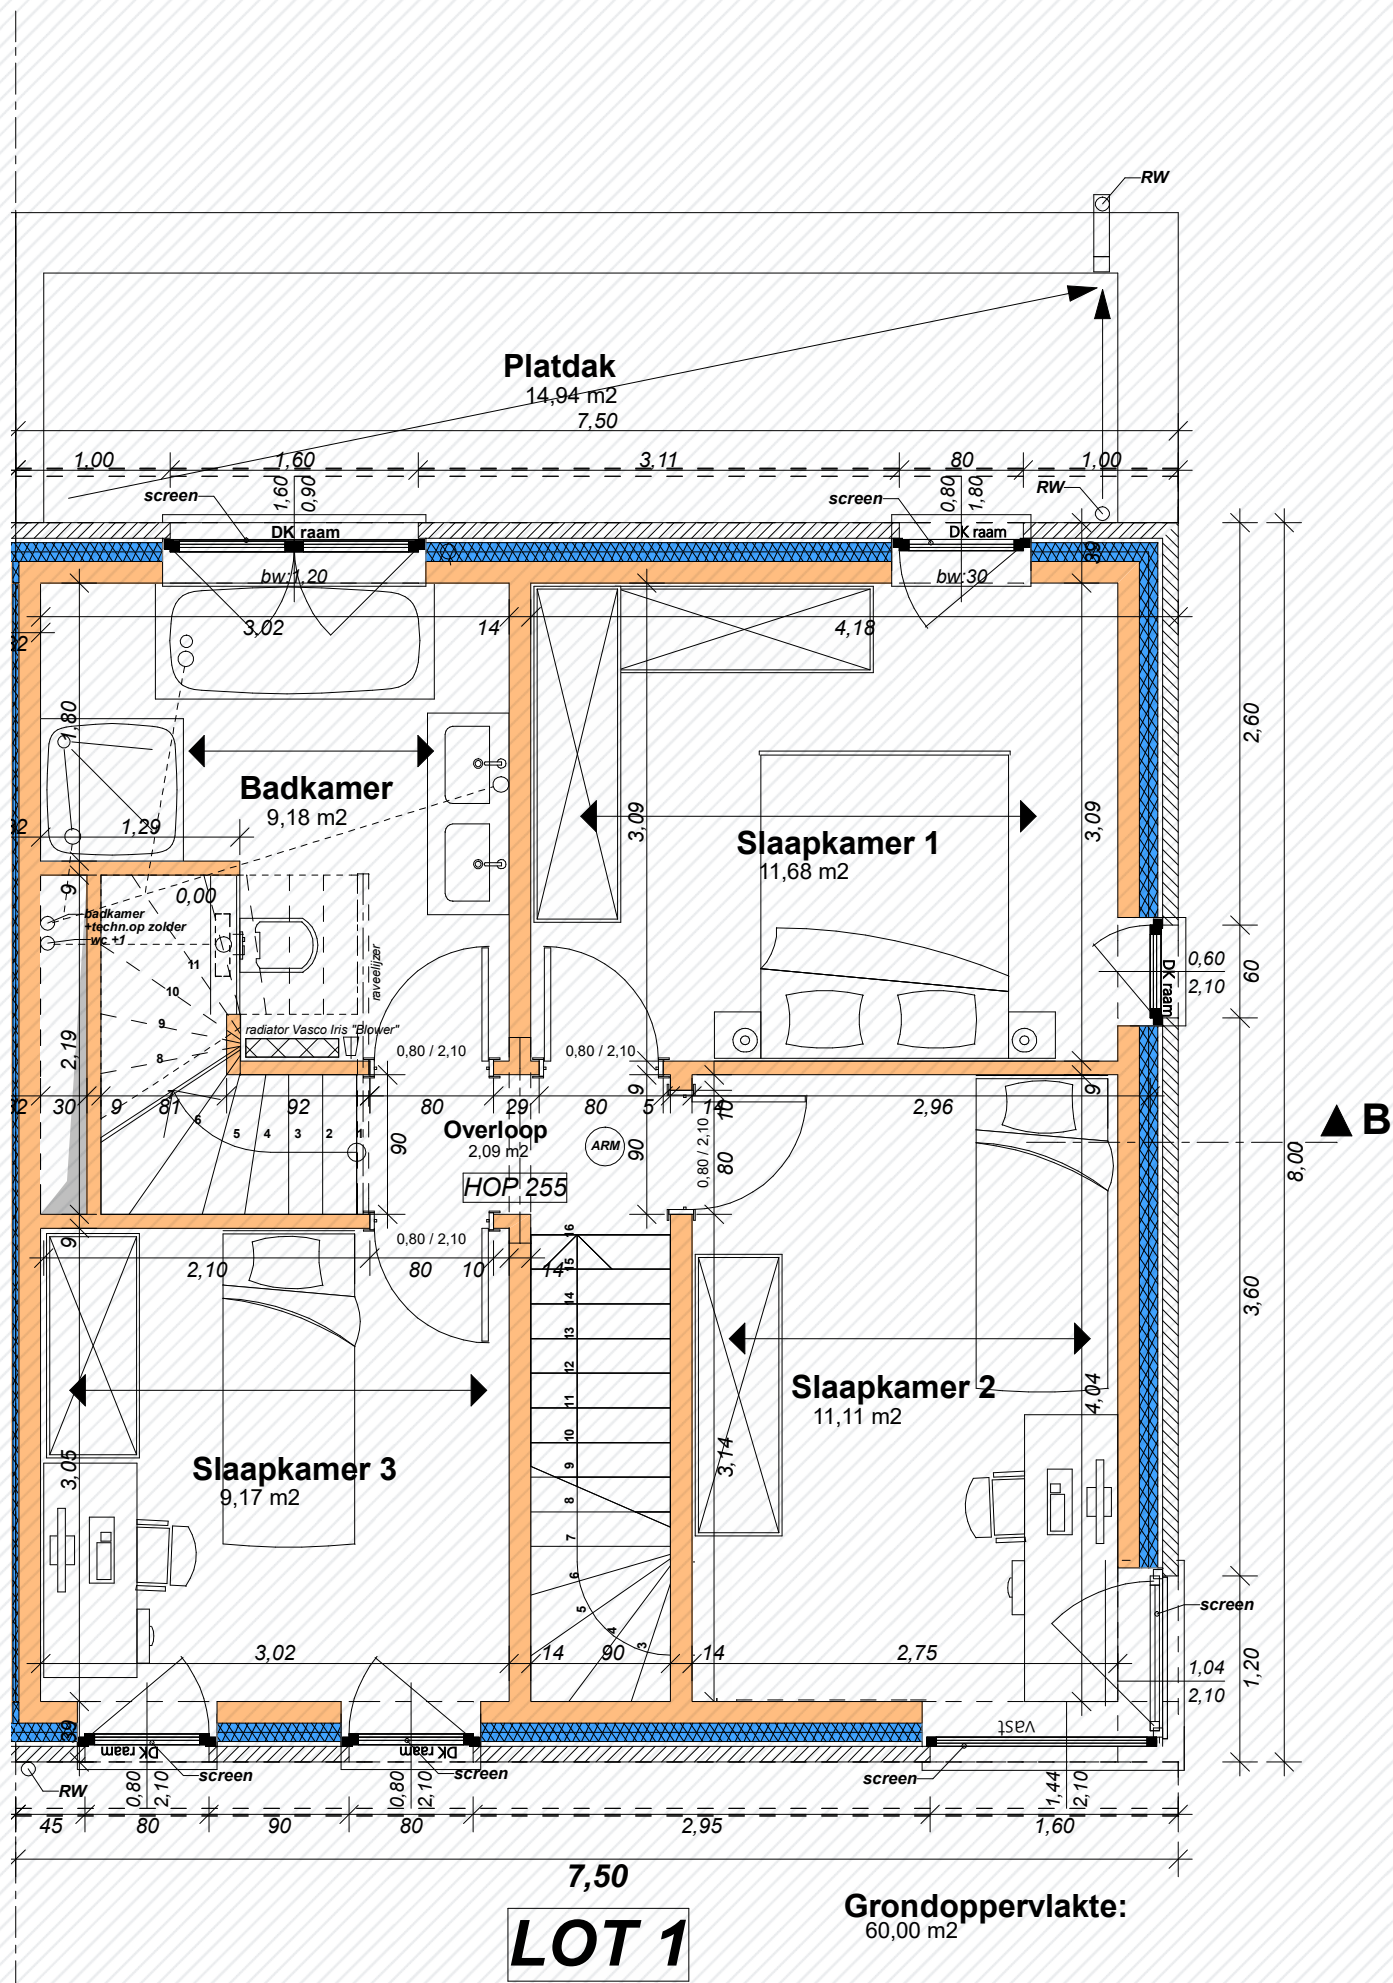

Schaal 1/50

**Groeningheveld
Lot 1**

Gelijkvloers

Bewoonbare oppervlakte (BRUTO):	180,75 m ²
Gelijkvloers:	75 m ²
1 ^{ste} verdieping:	60 m ²
Zolderverdieping:	45,57 m ²

Groeningheveld
Lot 1

1^e verdieping

Bewoonbare oppervlakte (BRUTO): 180,75 m²

Gelijkvloers: 75 m²

1^{ste} verdieping: 60 m²

Zolderverdieping: 45,57 m²

**Groeningheveld
Lot 1**

Zolderverdieping

Bewoonbare oppervlakte (BRUTO):	180,75 m ²
Gelijkvloers:	75 m ²
1 ^{ste} verdieping:	60 m ²
Zolderverdieping:	45,57 m ²

Groeningheveld Lot 1

Voorgevel

Bewoonbare oppervlakte (BRUTO):	180,75 m ²
Gelijkvloers:	75 m ²
1 ^{ste} verdieping:	60 m ²
Zolderverdieping:	45,57 m ²

**Groeningheveld
Lot 1**

Achtergevel

Bewoonbare oppervlakte (BRUTO):	180,75 m ²
Gelijkvloers:	75 m ²
1 ^{ste} verdieping:	60 m ²
Zolderverdieping:	45,57 m ²