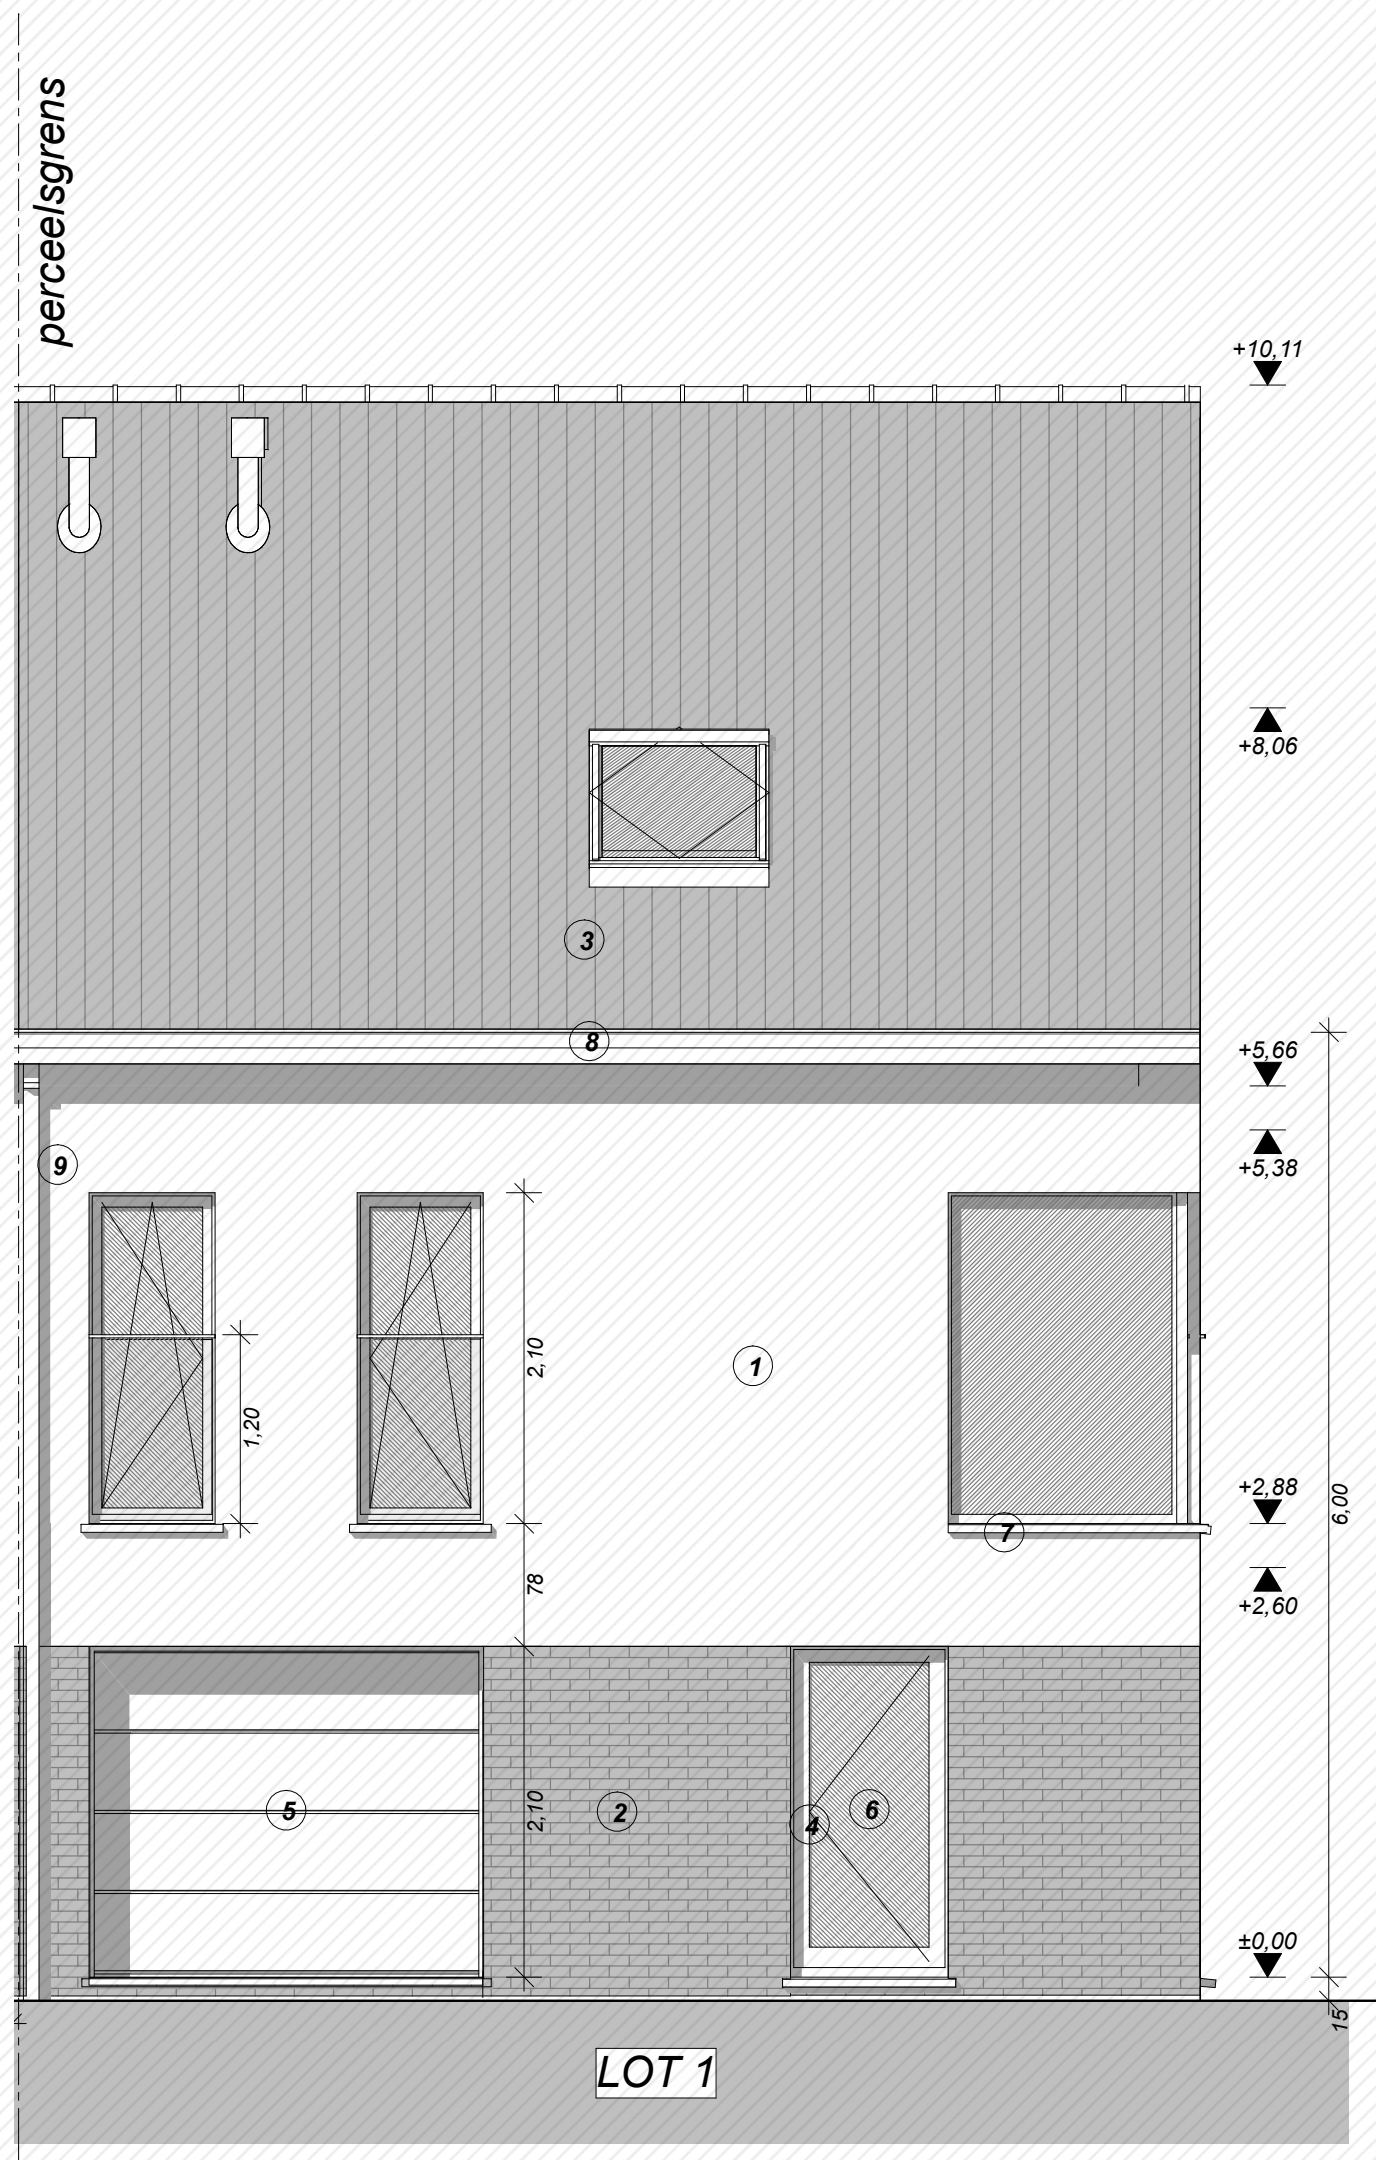

Schaal 1/50

**Groeningheveld
Lot 1**

Gelijkvloers

Bewoonbare oppervlakte (BRUTO):	180,75 m ²
Gelijkvloers:	75 m ²
1 ^{ste} verdieping:	60 m ²
Zolderverdieping:	45,57 m ²

Groeningheveld
Lot 1

1^e verdieping

Bewoonbare oppervlakte (BRUTO): 180,75 m²

Gelijkvloers: 75 m²

1^{ste} verdieping: 60 m²

Zolderverdieping: 45,57 m²

**Groeningheveld
Lot 1**

Zolderverdieping

Bewoonbare oppervlakte (BRUTO):	180,75 m ²
Gelijkvloers:	75 m ²
1 ^{ste} verdieping:	60 m ²
Zolderverdieping:	45,57 m ²

Groeningheveld Lot 1

Voorgevel

Bewoonbare oppervlakte (BRUTO):	180,75 m ²
Gelijkvloers:	75 m ²
1 ^{ste} verdieping:	60 m ²
Zolderverdieping:	45,57 m ²

**Groeningheveld
Lot 1**

Achtergevel

Bewoonbare oppervlakte (BRUTO):	180,75 m ²
Gelijkvloers:	75 m ²
1 ^{ste} verdieping:	60 m ²
Zolderverdieping:	45,57 m ²