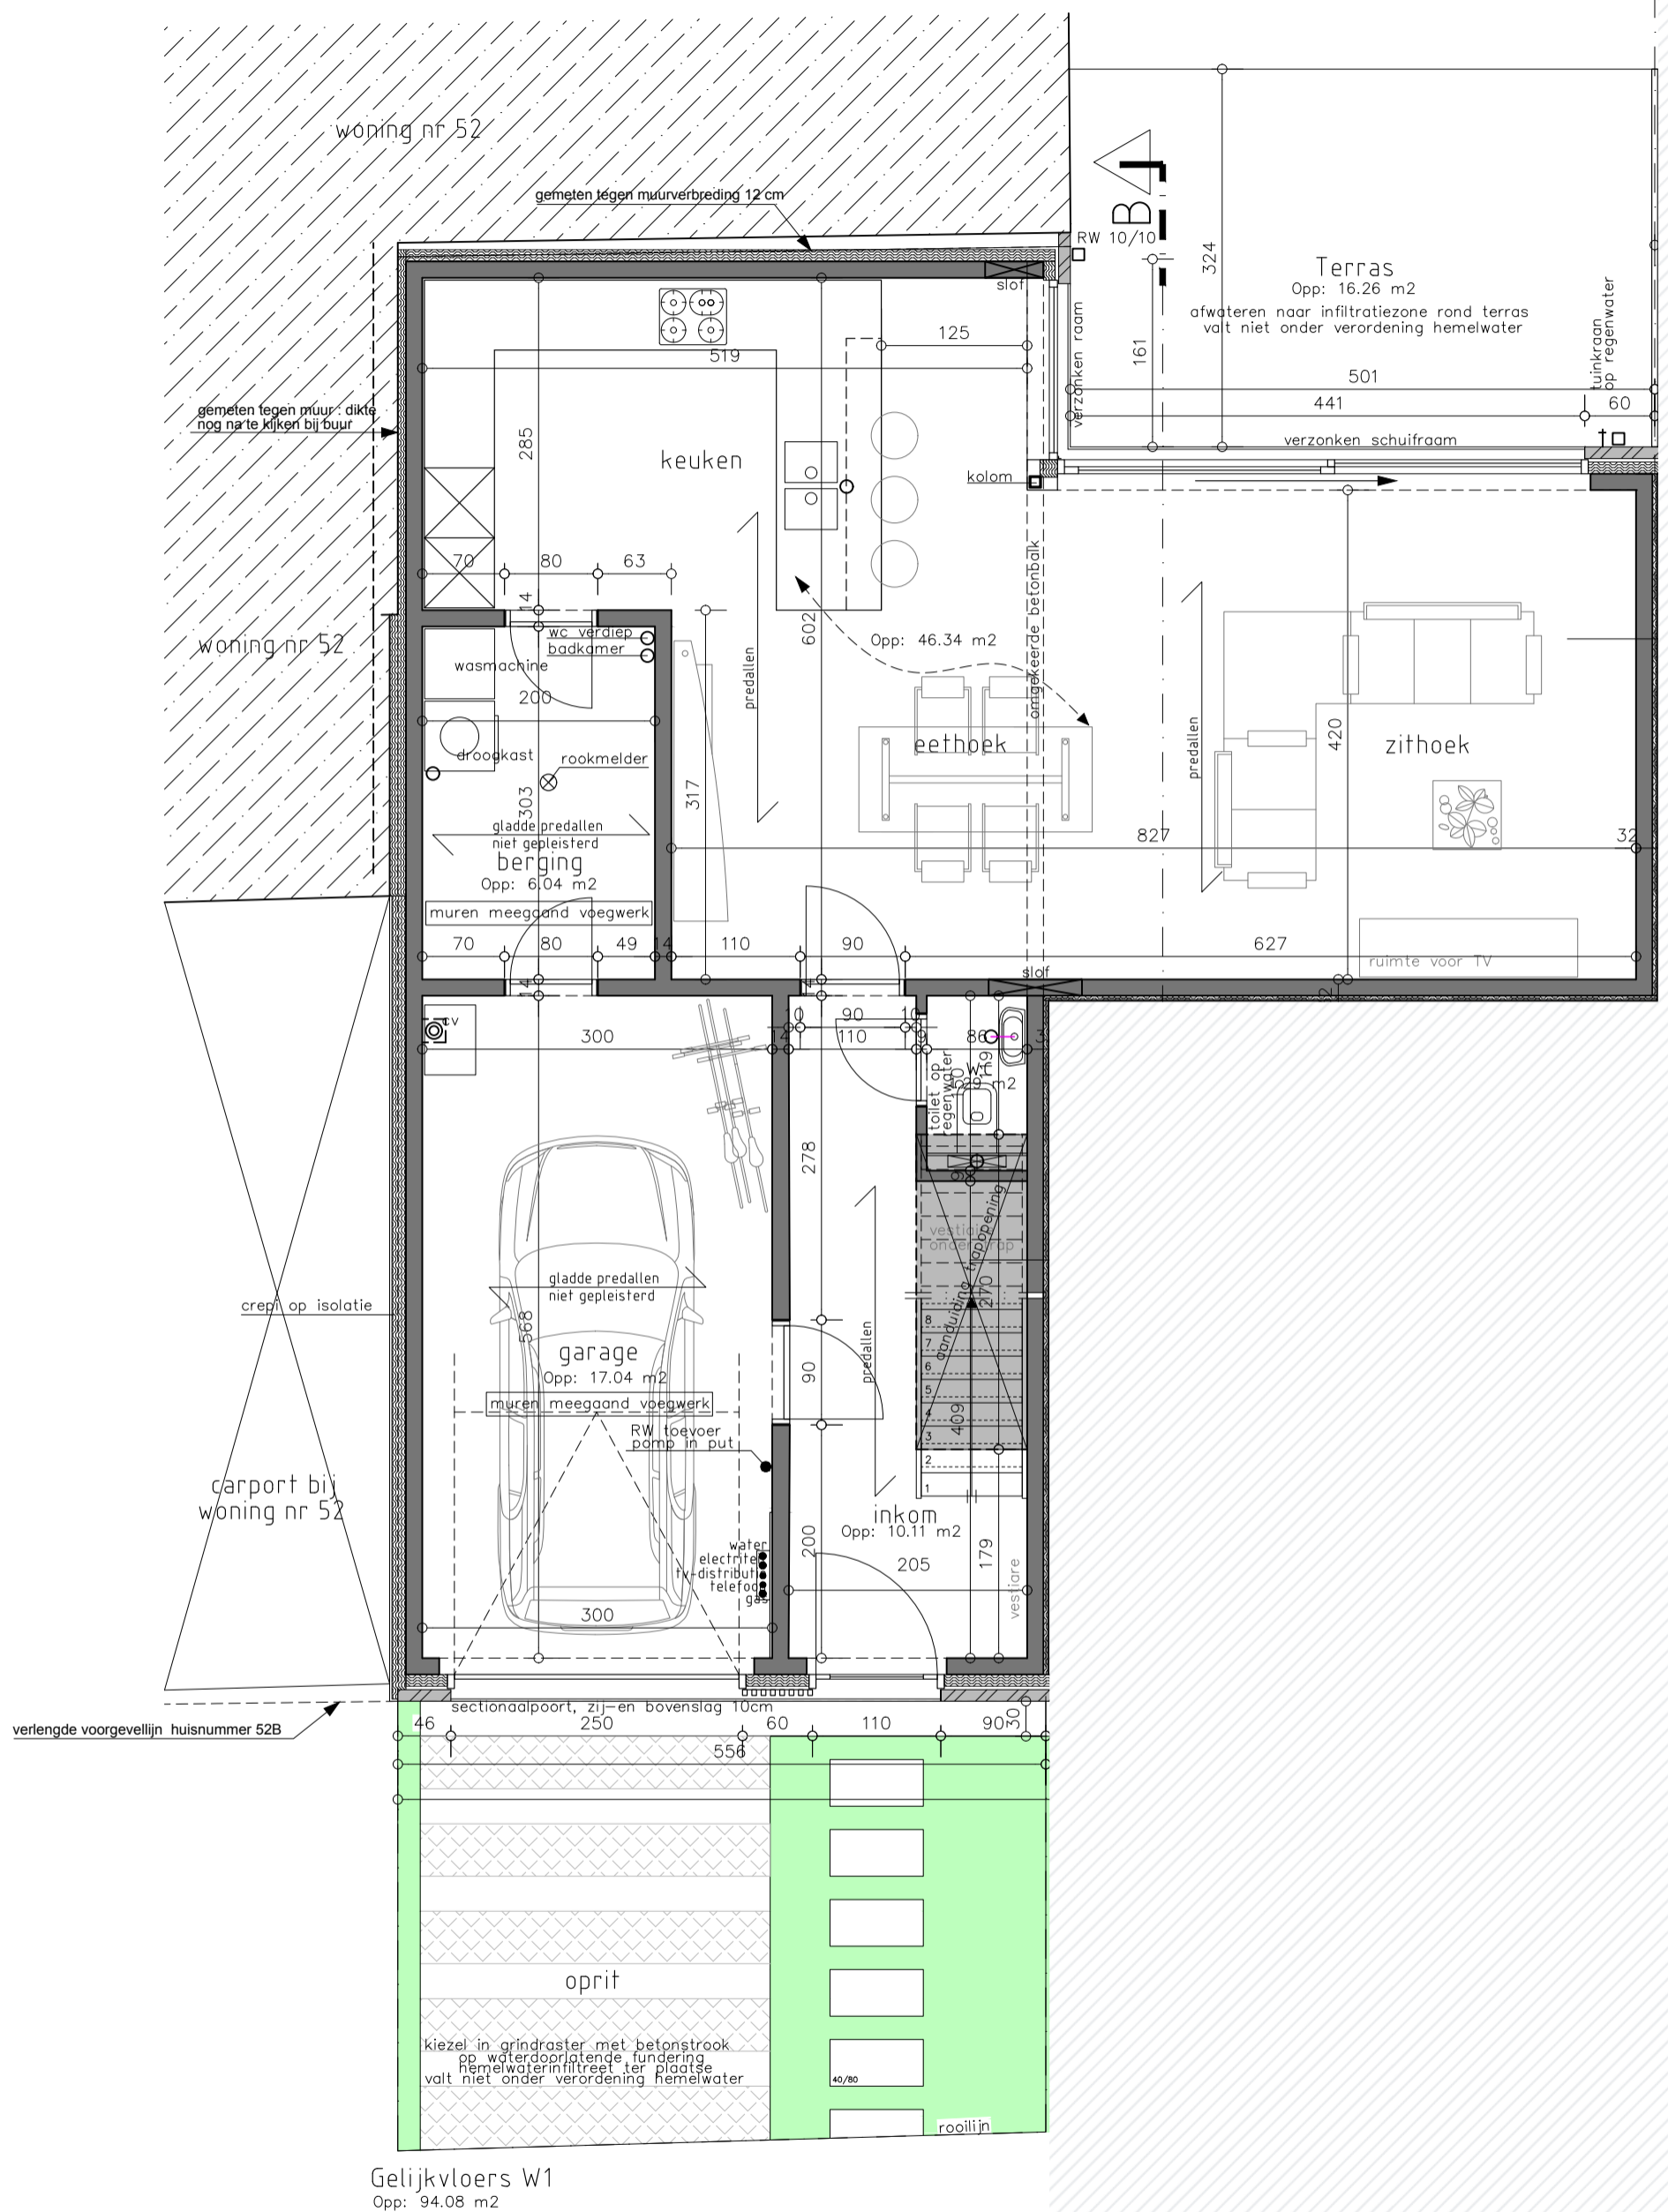

Terlo
Lot 1

www.unicas.be
0488 300 301

UNICAS
UNIEK W O N E N

**Terlo
Lot 1**

Gelijkvloers

Bewoonbare oppervlakte (BRUTO): 164,49 m²

Gelijkvloers: 94,08 m²

1^{ste} verdieping: 70,41 m²

Terlo
Lot 1

1^e verdieping

Bewoonbare oppervlakte (BRUTO): 164,49 m²

Gelijkvloers: 94,08 m²

1^{ste} verdieping: 70,41 m²

**Terlo
Lot 1**

Gevelzichten

Bewoonbare oppervlakte (BRUTO):	164,49 m ²
Gelijkvloers:	94,08 m ²
1 ^{ste} verdieping:	70,41 m ²