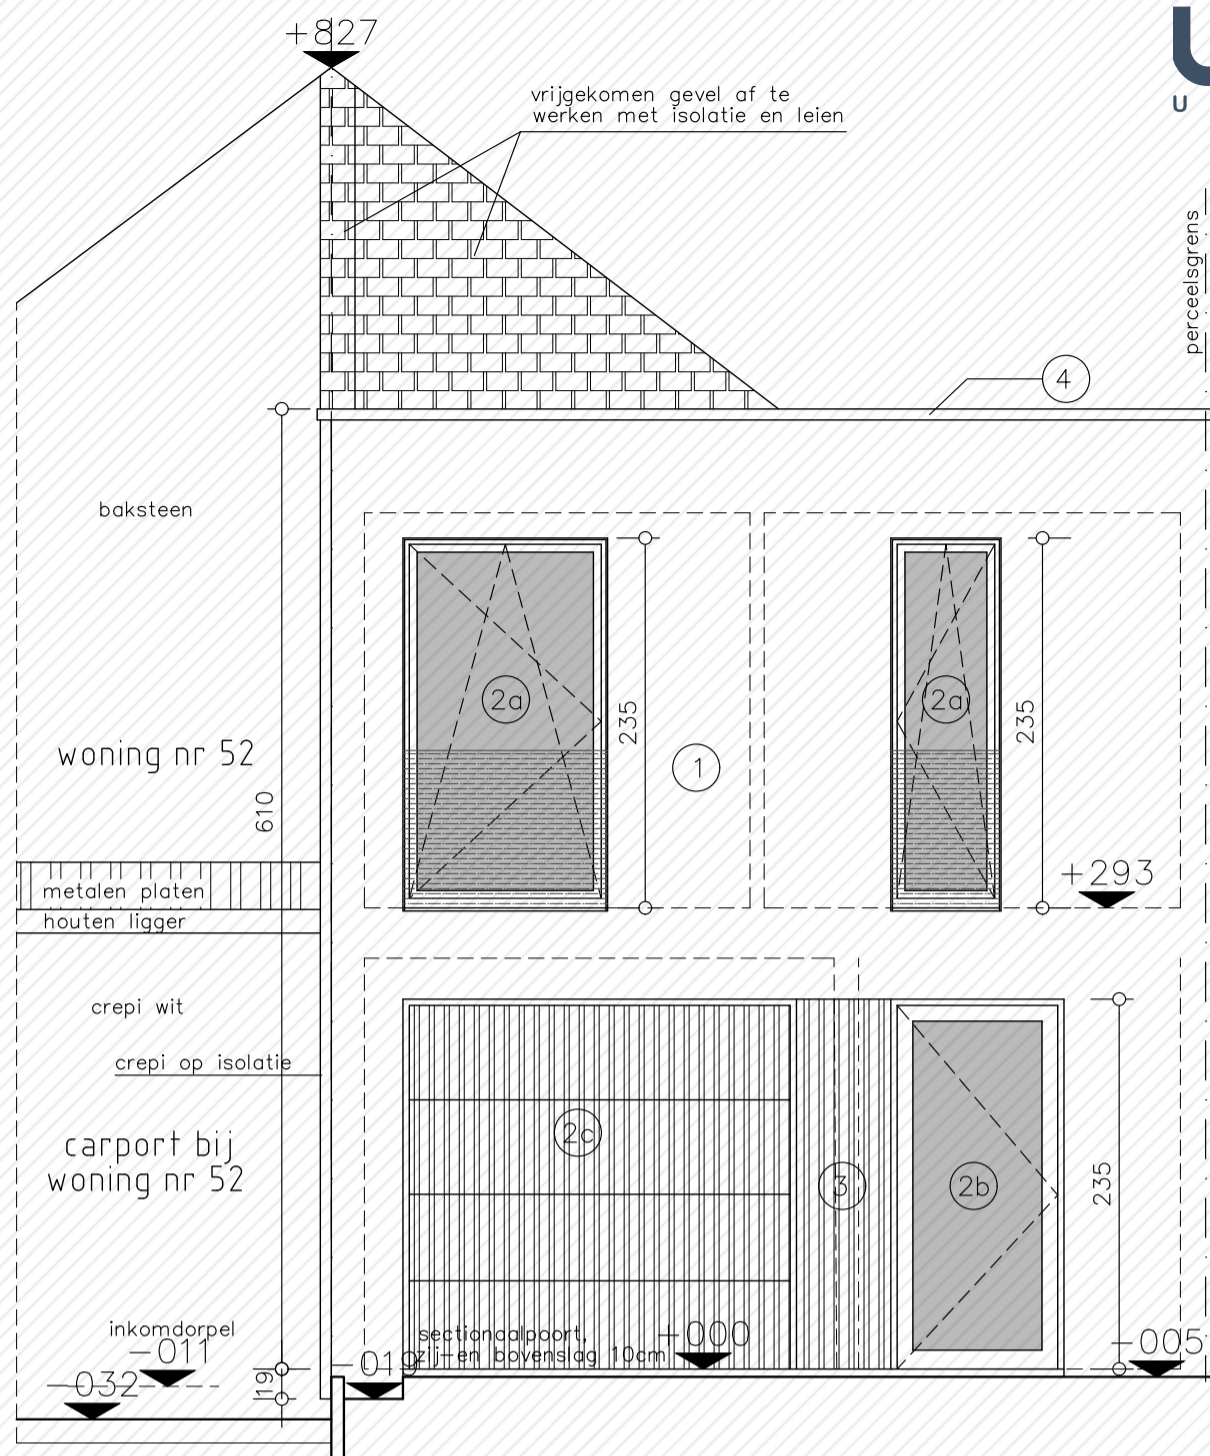

Terlo
Lot 1

www.unicas.be
0488 300 301

UNICAS
UNIEK W O N E N

**Terlo
Lot 1**

Gelijkvloers

Bewoonbare oppervlakte (BRUTO): 164,49 m²

Gelijkvloers: 94,08 m²

1^{ste} verdieping: 70,41 m²

Terlo
Lot 1

1^e verdieping

Bewoonbare oppervlakte (BRUTO): 164,49 m²

Gelijkvloers: 94,08 m²

1^{ste} verdieping: 70,41 m²

**Terlo
Lot 1**

Gevelzichten

Bewoonbare oppervlakte (BRUTO):	164,49 m ²
Gelijkvloers:	94,08 m ²
1 ^{ste} verdieping:	70,41 m ²