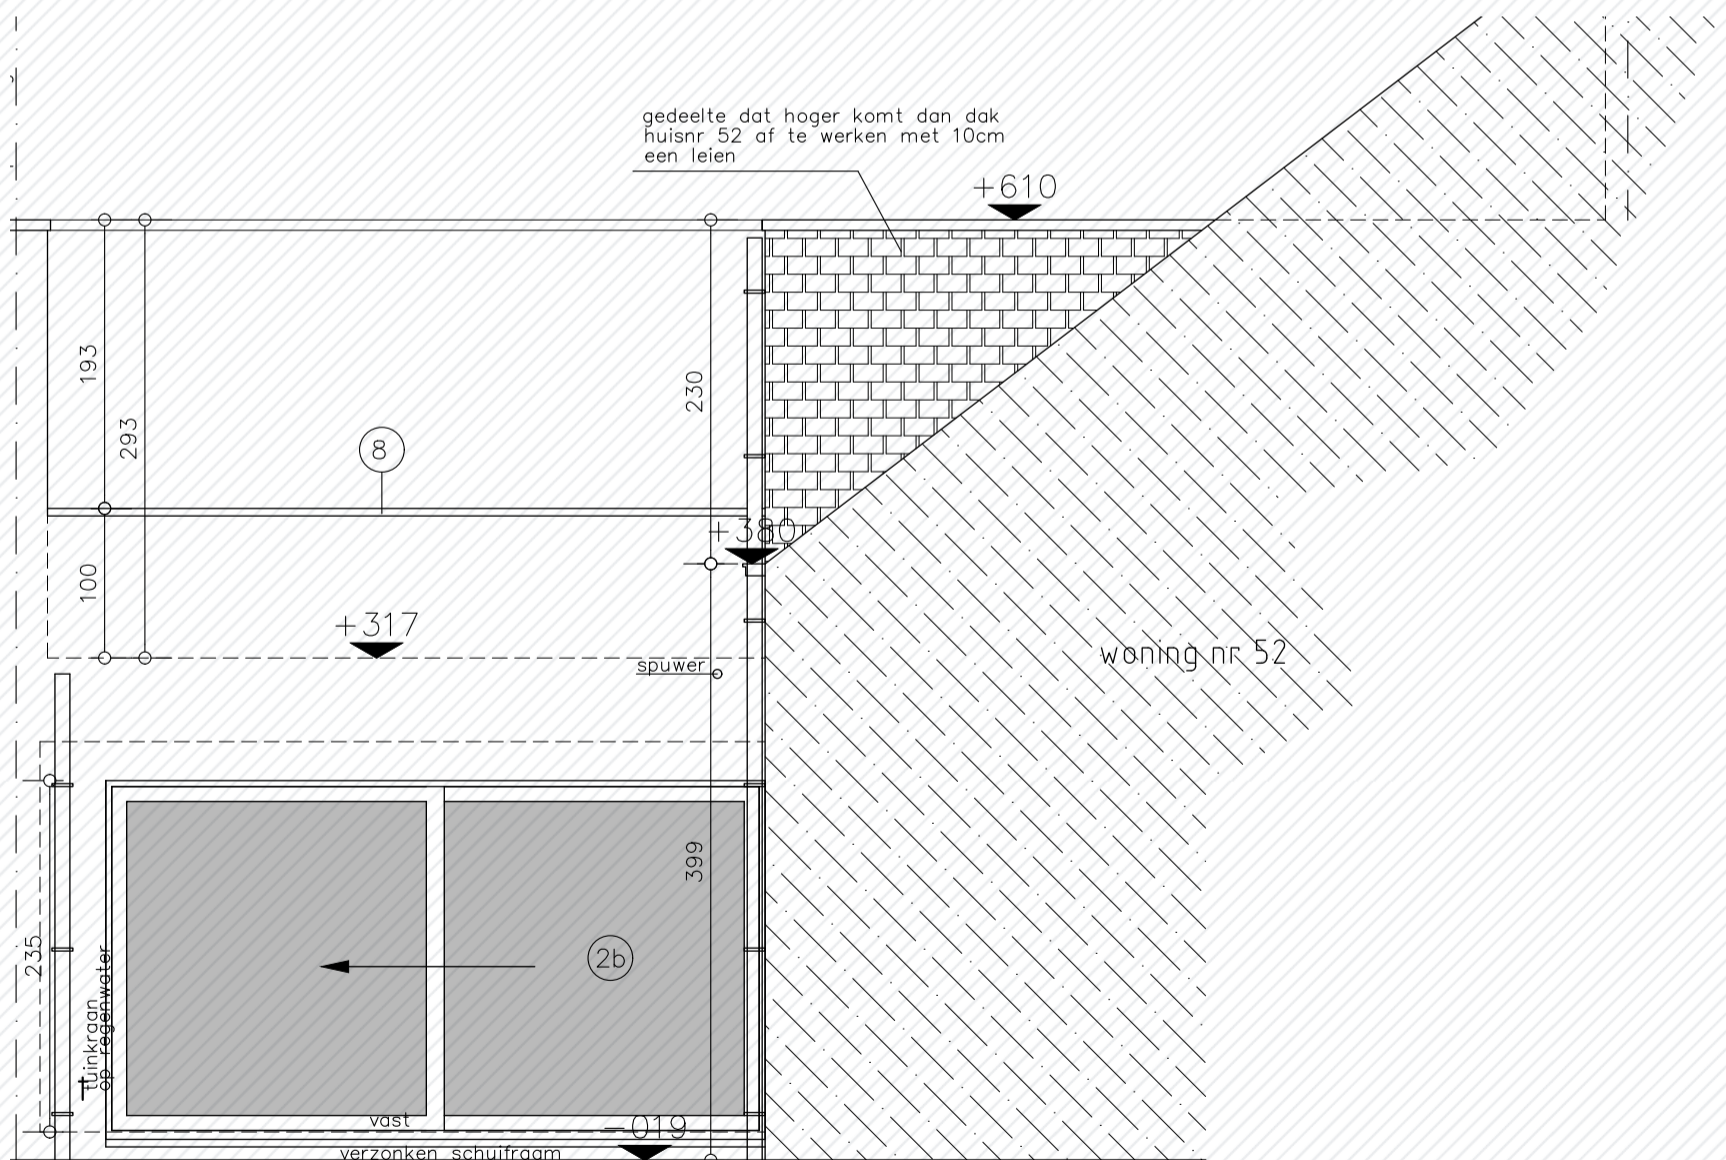

Terlo
Lot 1

www.unicas.be
0488 300 301

UNICAS
UNIEK W O N E N

**Terlo
Lot 1**

Gelijkvloers

Bewoonbare oppervlakte (BRUTO): 164,49 m²

Gelijkvloers: 94,08 m²

1^{ste} verdieping: 70,41 m²

Terlo
Lot 1

1^e verdieping

Bewoonbare oppervlakte (BRUTO): 164,49 m²

Gelijkvloers: 94,08 m²

1^{ste} verdieping: 70,41 m²

**Terlo
Lot 1**

Gevelzichten

Bewoonbare oppervlakte (BRUTO):	164,49 m ²
Gelijkvloers:	94,08 m ²
1 ^{ste} verdieping:	70,41 m ²