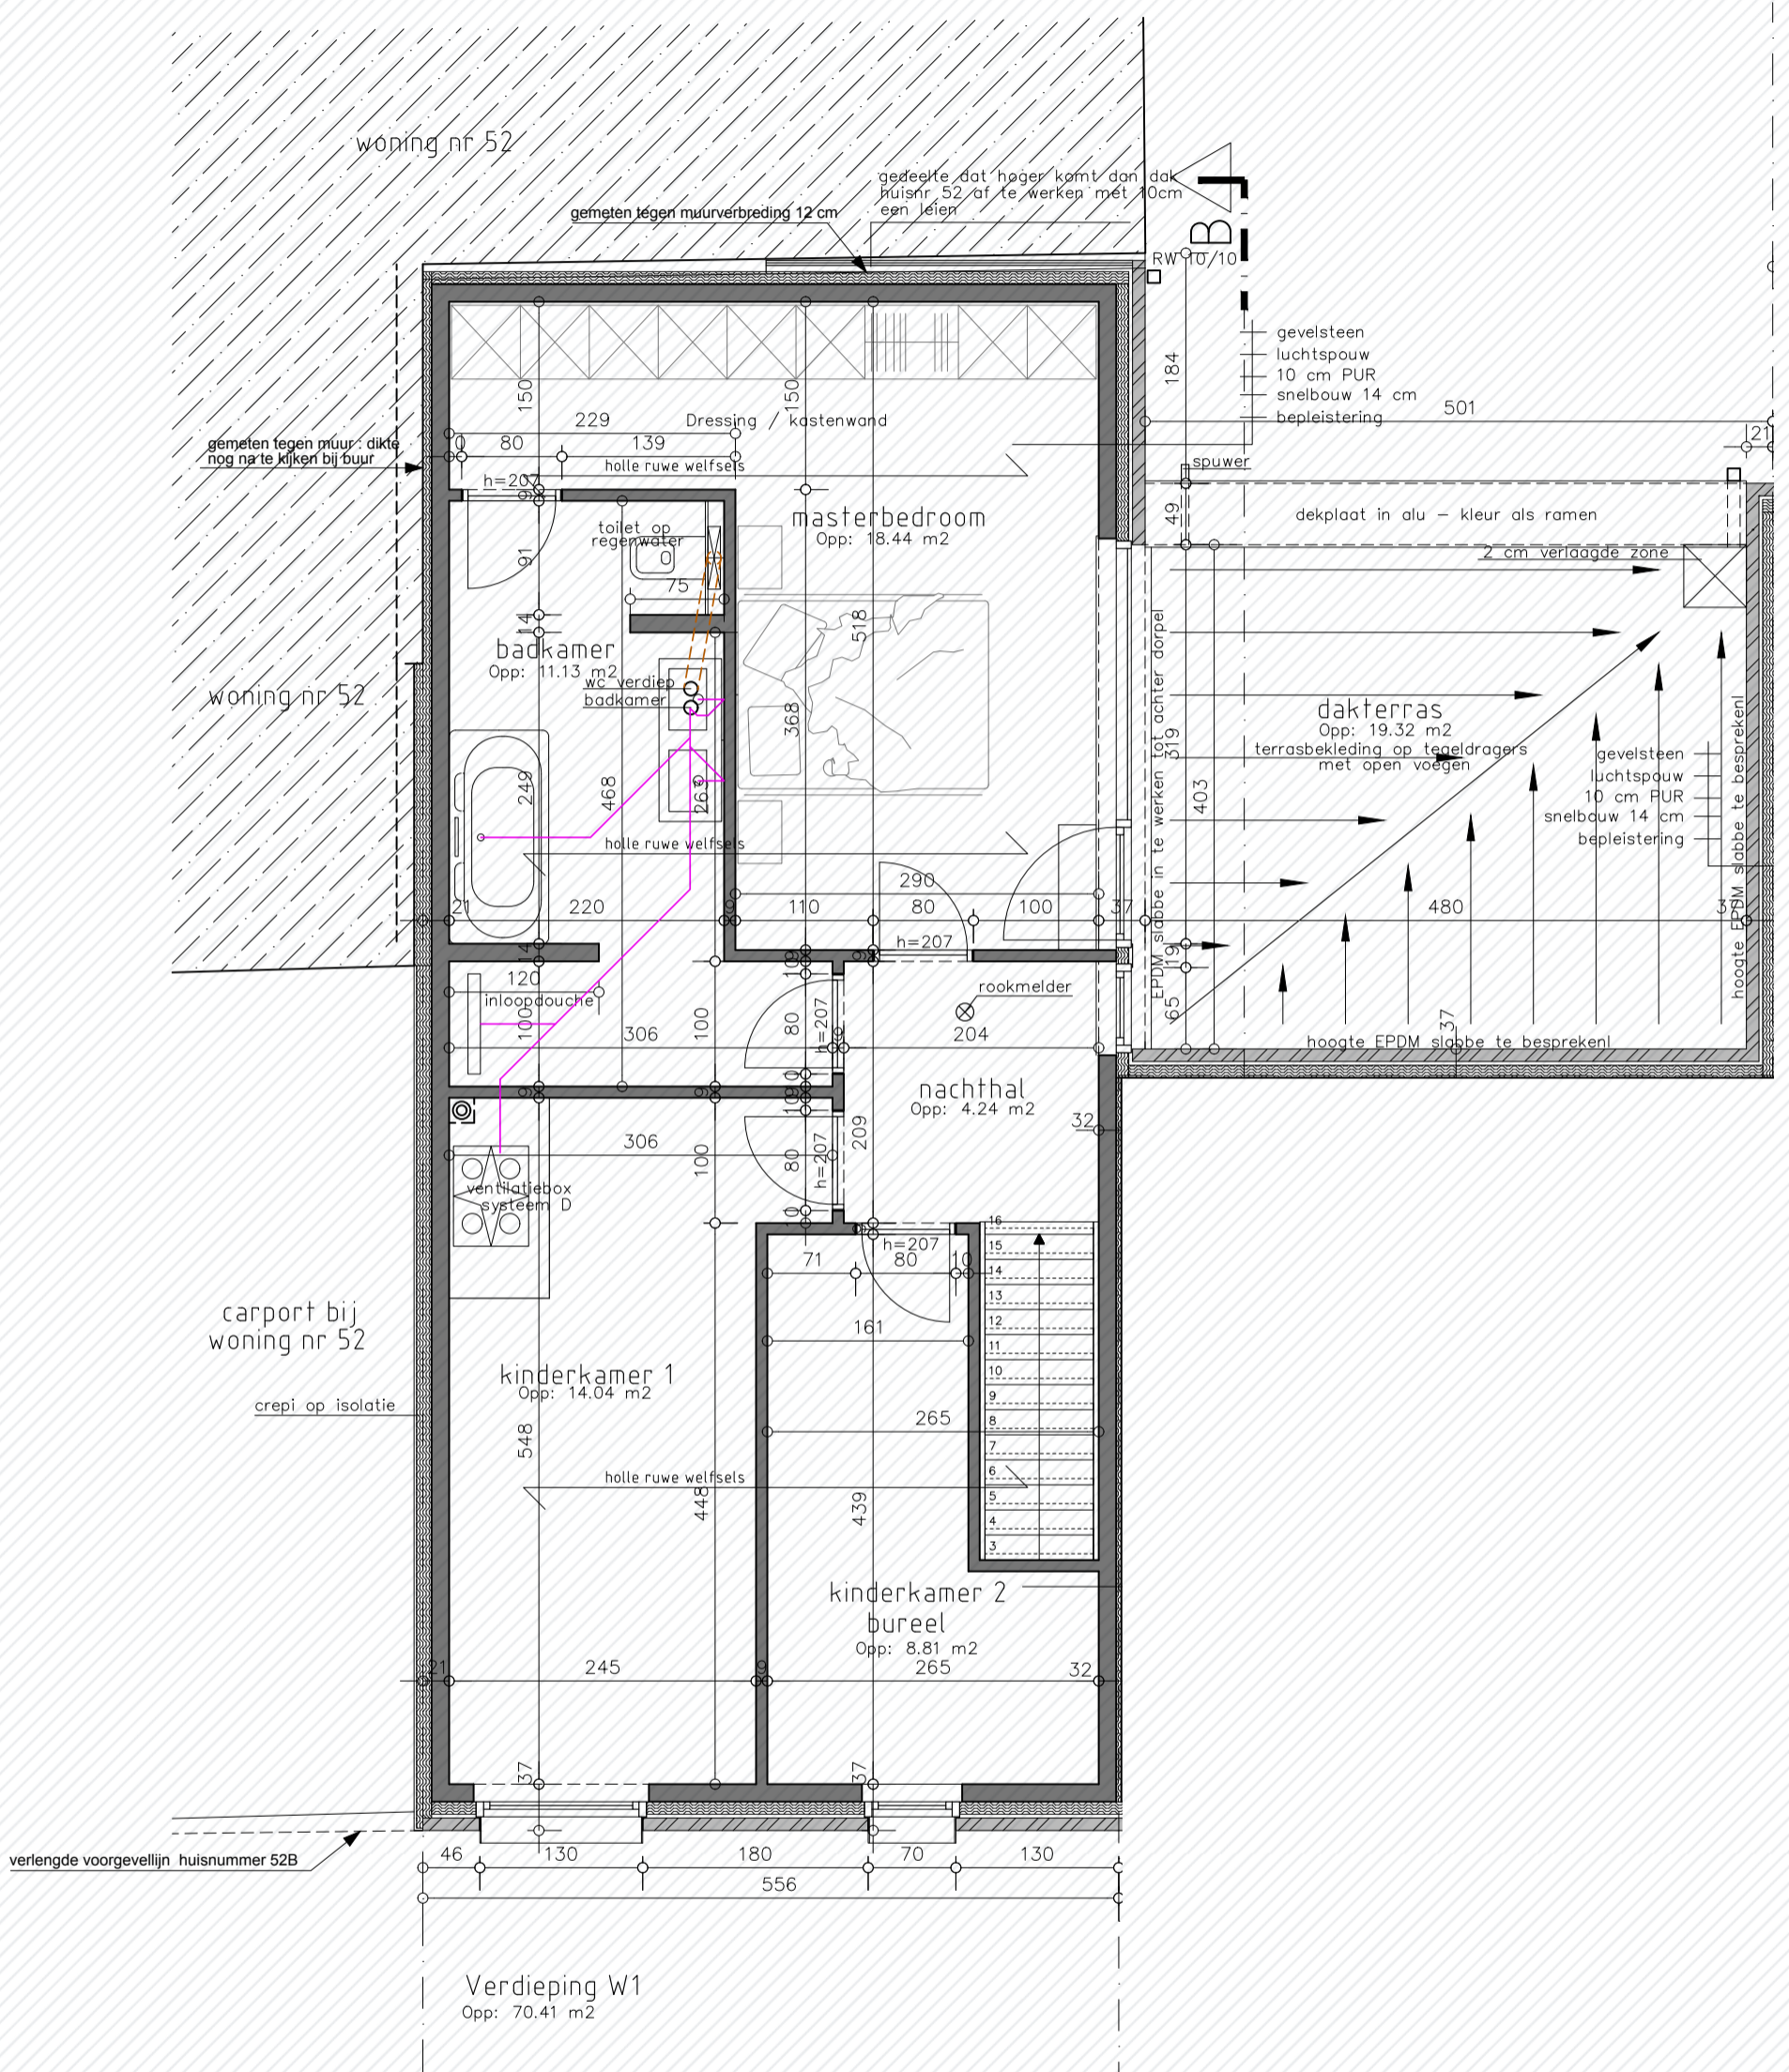

Terlo
Lot 1

www.unicas.be
0488 300 301

UNICAS
UNIEK W O N E N

**Terlo
Lot 1**

Gelijkvloers

Bewoonbare oppervlakte (BRUTO): 164,49 m²

Gelijkvloers: 94,08 m²

1^{ste} verdieping: 70,41 m²

Terlo
Lot 1

1^e verdieping

Bewoonbare oppervlakte (BRUTO): 164,49 m²

Gelijkvloers: 94,08 m²

1^{ste} verdieping: 70,41 m²

**Terlo
Lot 1**

Gevelzichten

Bewoonbare oppervlakte (BRUTO):	164,49 m ²
Gelijkvloers:	94,08 m ²
1 ^{ste} verdieping:	70,41 m ²