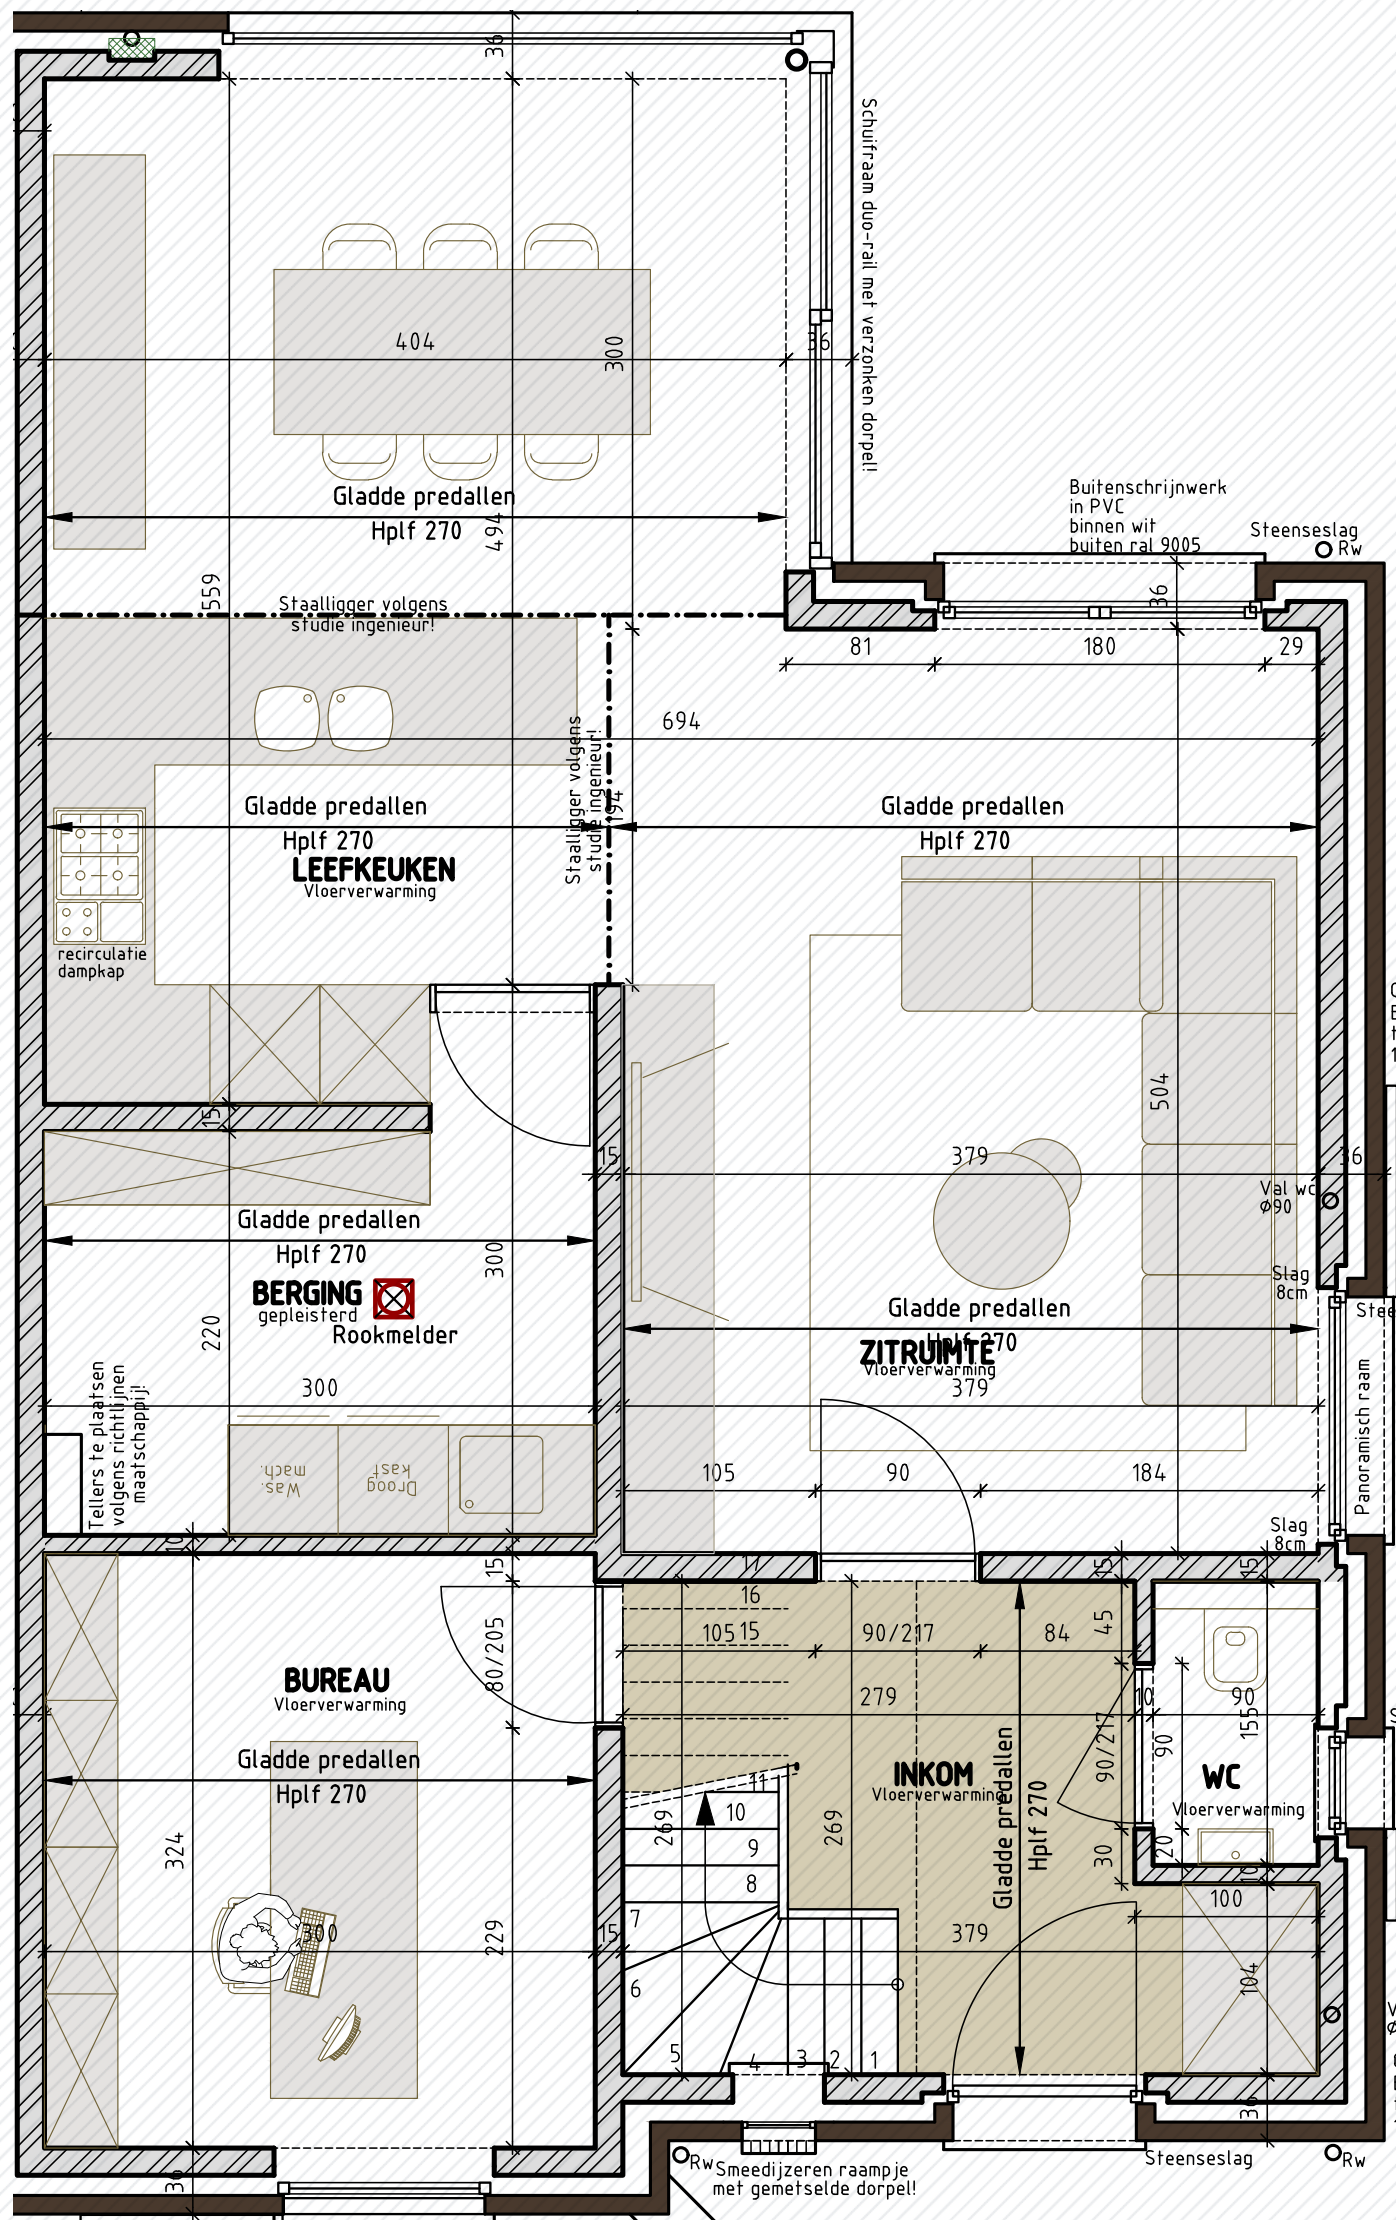

Lambroekveld

Lot 2

www.unicas.be

0488 300 301

UNICAS
UNIEK WONEN

**Lambroekveld
Lot 2**

Gelijkvloers

Bewoonbare oppervlakte (BRUTO):	146 m ²
Gelijkvloers:	80 m ²
1 ^{ste} verdieping:	66 m ²
Zolderverdieping	41,55 m ²

Lambroekveld
Lot 2

Verdieping 1

Bewoonbare oppervlakte (BRUTO):	146 m ²
Gelijkvloers:	80 m ²
1 ^{ste} verdieping:	66 m ²
Zolderverdieping	41,55 m ²

**Lambroekveld
Lot 2**

Zolderverdieping

Bewoonbare oppervlakte (BRUTO):	146 m ²
Gelijkvloers:	80 m ²
1 ^{ste} verdieping:	66 m ²
Zolderverdieping	41,55 m ²

Lambroekveld Lot 2

Gevelzichten

Bewoonbare oppervlakte (BRUTO):	146 m ²
Gelijkvloers:	80 m ²
1 ^{ste} verdieping:	66 m ²
Zolderverdieping	41,55 m ²