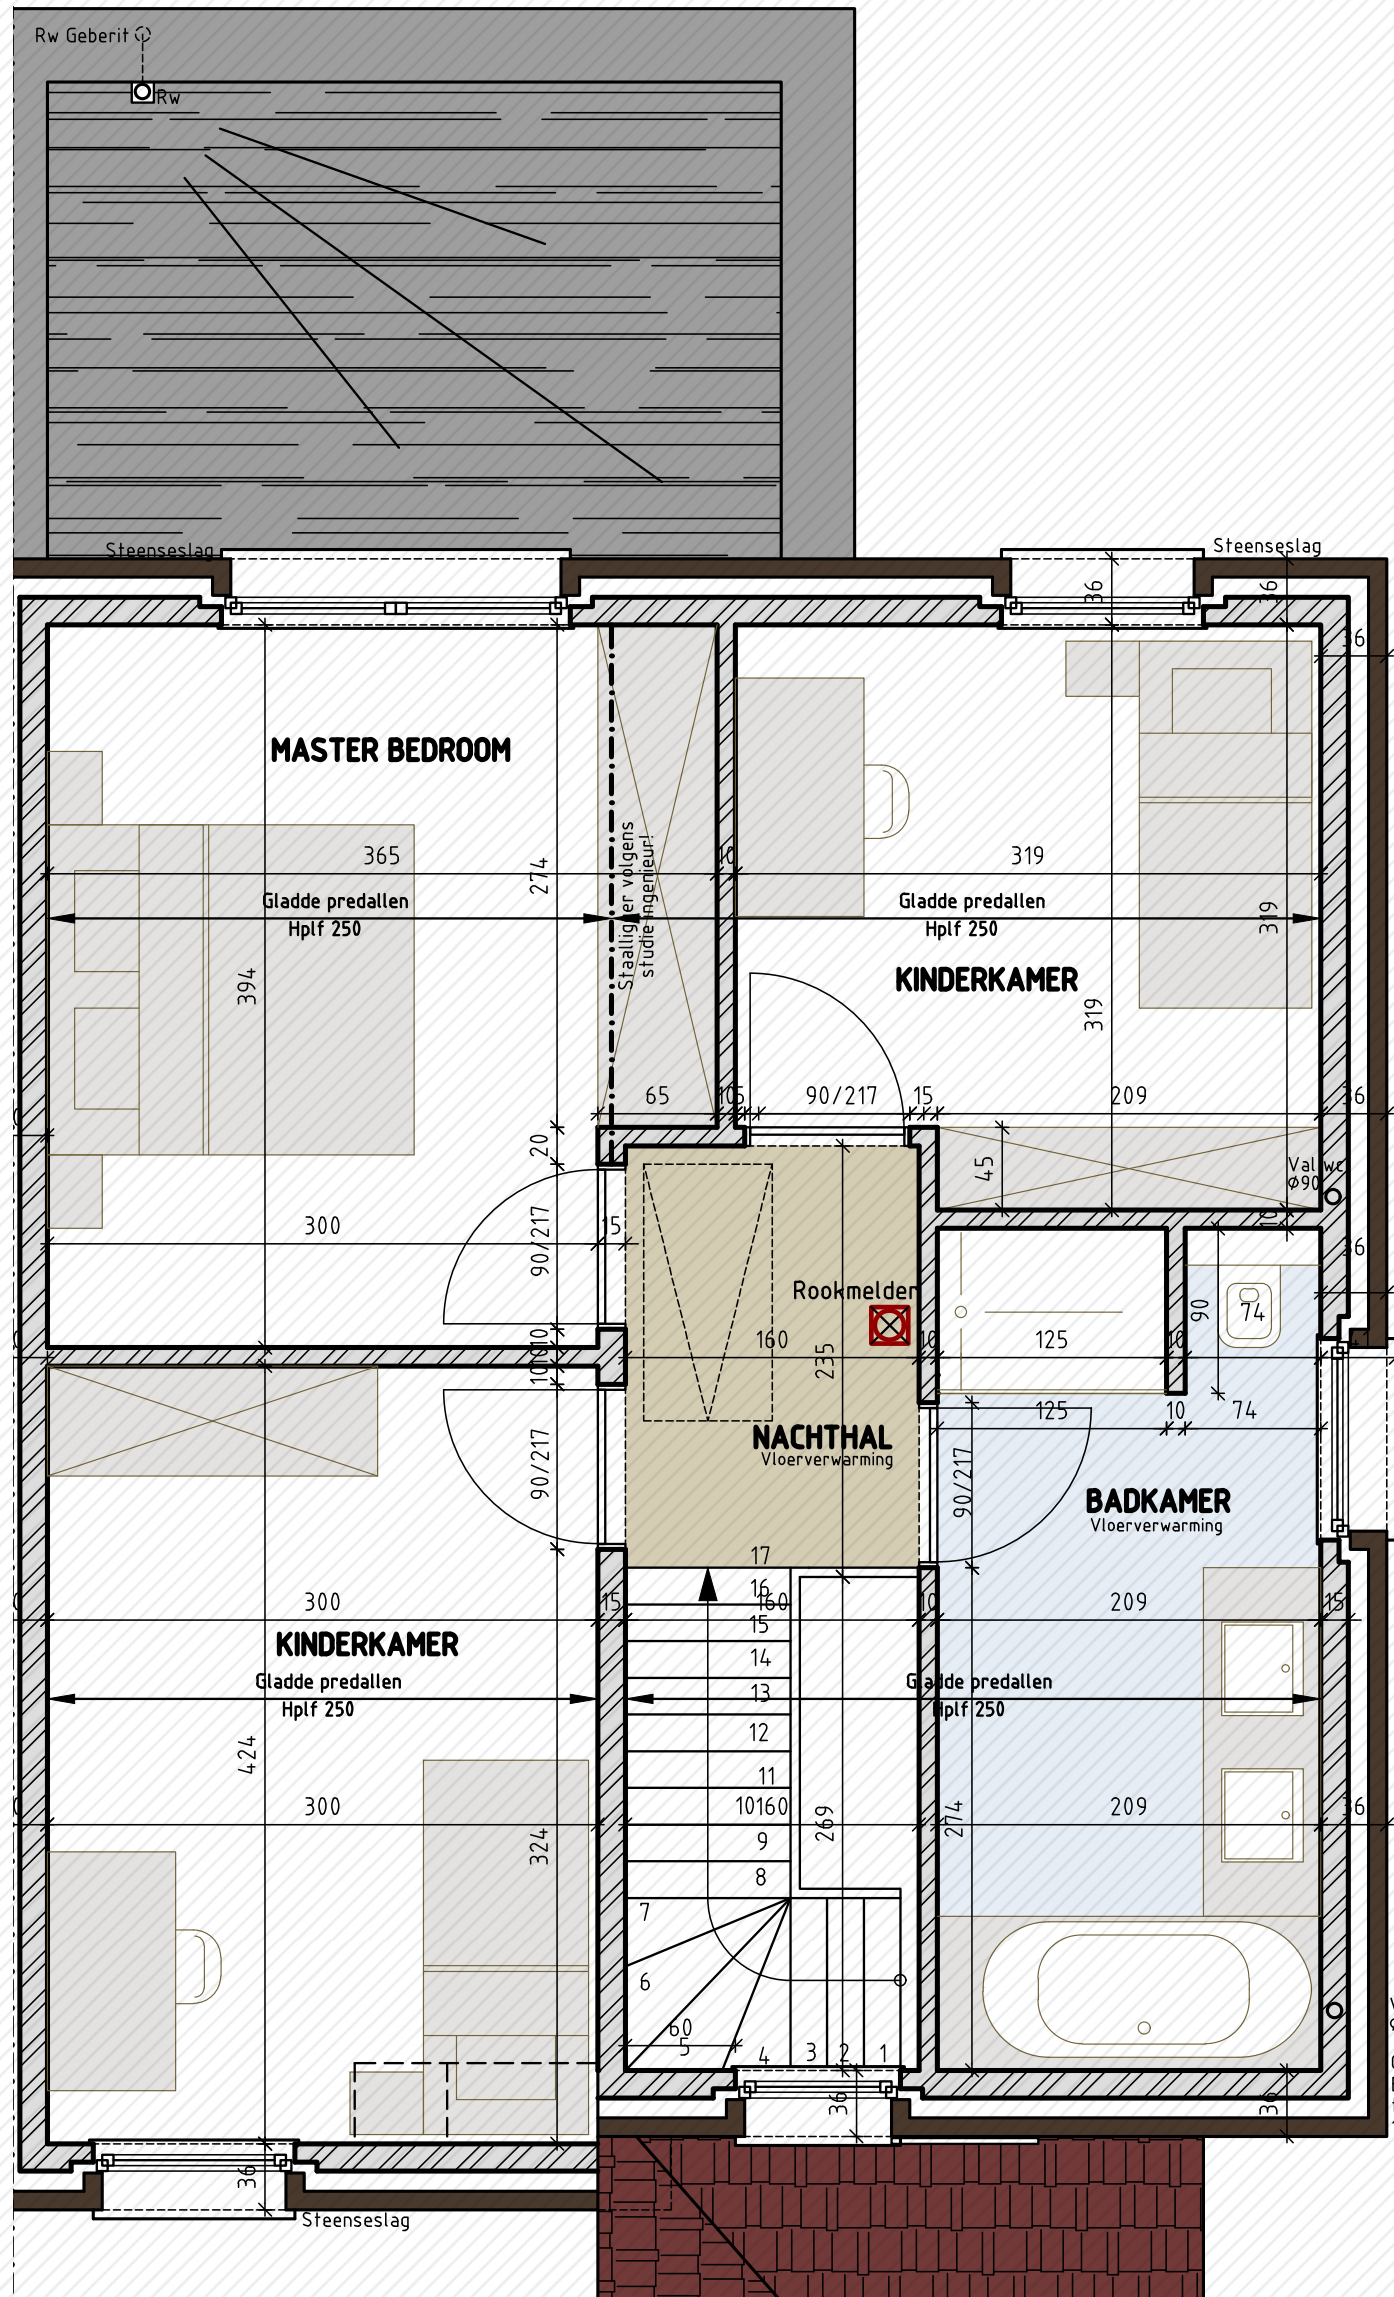

Lambroekveld

Lot 2

www.unicas.be

0488 300 301

UNICAS
UNIEK WONEN

**Lambroekveld
Lot 2**

Gelijkvloers

Bewoonbare oppervlakte (BRUTO):	146 m ²
Gelijkvloers:	80 m ²
1 ^{ste} verdieping:	66 m ²
Zolderverdieping	41,55 m ²

Lambroekveld
Lot 2

Verdieping 1

Bewoonbare oppervlakte (BRUTO):	146 m ²
Gelijkvloers:	80 m ²
1 ^{ste} verdieping:	66 m ²
Zolderverdieping	41,55 m ²

**Lambroekveld
Lot 2**

Zolderverdieping

Bewoonbare oppervlakte (BRUTO):	146 m ²
Gelijkvloers:	80 m ²
1 ^{ste} verdieping:	66 m ²
Zolderverdieping	41,55 m ²

Lambroekveld Lot 2

Gevelzichten

Bewoonbare oppervlakte (BRUTO):	146 m ²
Gelijkvloers:	80 m ²
1 ^{ste} verdieping:	66 m ²
Zolderverdieping	41,55 m ²