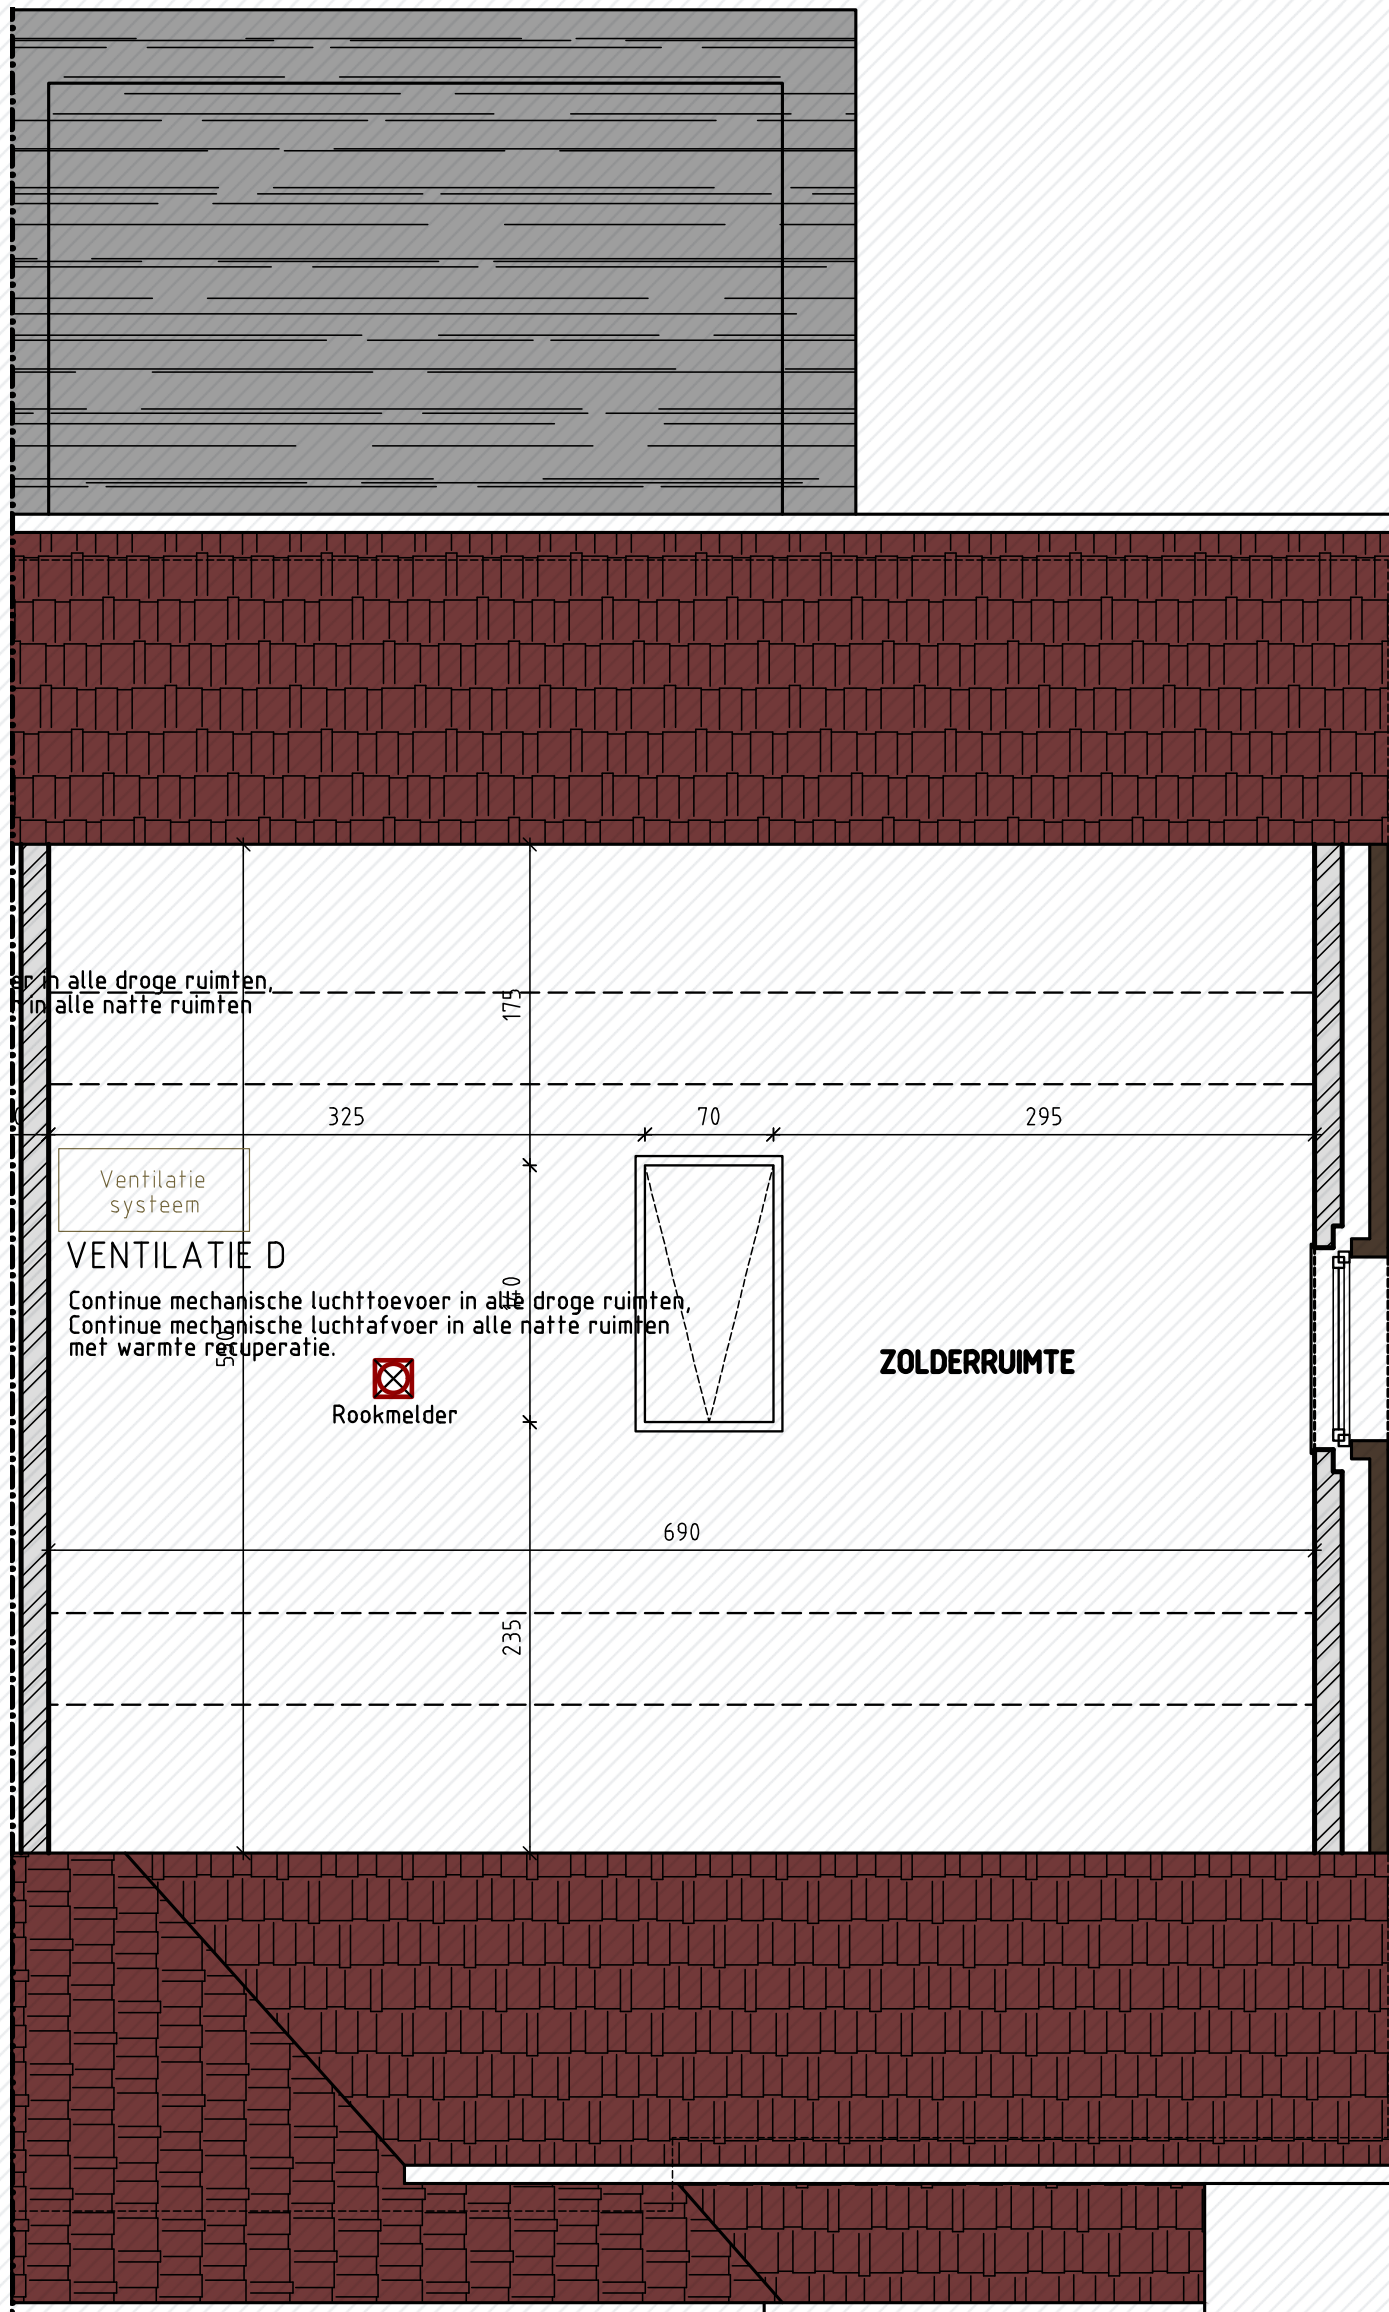

Lambroekveld

Lot 2

www.unicas.be

0488 300 301

UNICAS
UNIEK WONEN

**Lambroekveld
Lot 2**

Gelijkvloers

Bewoonbare oppervlakte (BRUTO):	146 m ²
Gelijkvloers:	80 m ²
1 ^{ste} verdieping:	66 m ²
Zolderverdieping	41,55 m ²

Lambroekveld
Lot 2

Verdieping 1

Bewoonbare oppervlakte (BRUTO):	146 m ²
Gelijkvloers:	80 m ²
1 ^{ste} verdieping:	66 m ²
Zolderverdieping	41,55 m ²

**Lambroekveld
Lot 2**

Zolderverdieping

Bewoonbare oppervlakte (BRUTO):	146 m ²
Gelijkvloers:	80 m ²
1 ^{ste} verdieping:	66 m ²
Zolderverdieping	41,55 m ²

Lambroekveld Lot 2

Gevelzichten

Bewoonbare oppervlakte (BRUTO):	146 m ²
Gelijkvloers:	80 m ²
1 ^{ste} verdieping:	66 m ²
Zolderverdieping	41,55 m ²