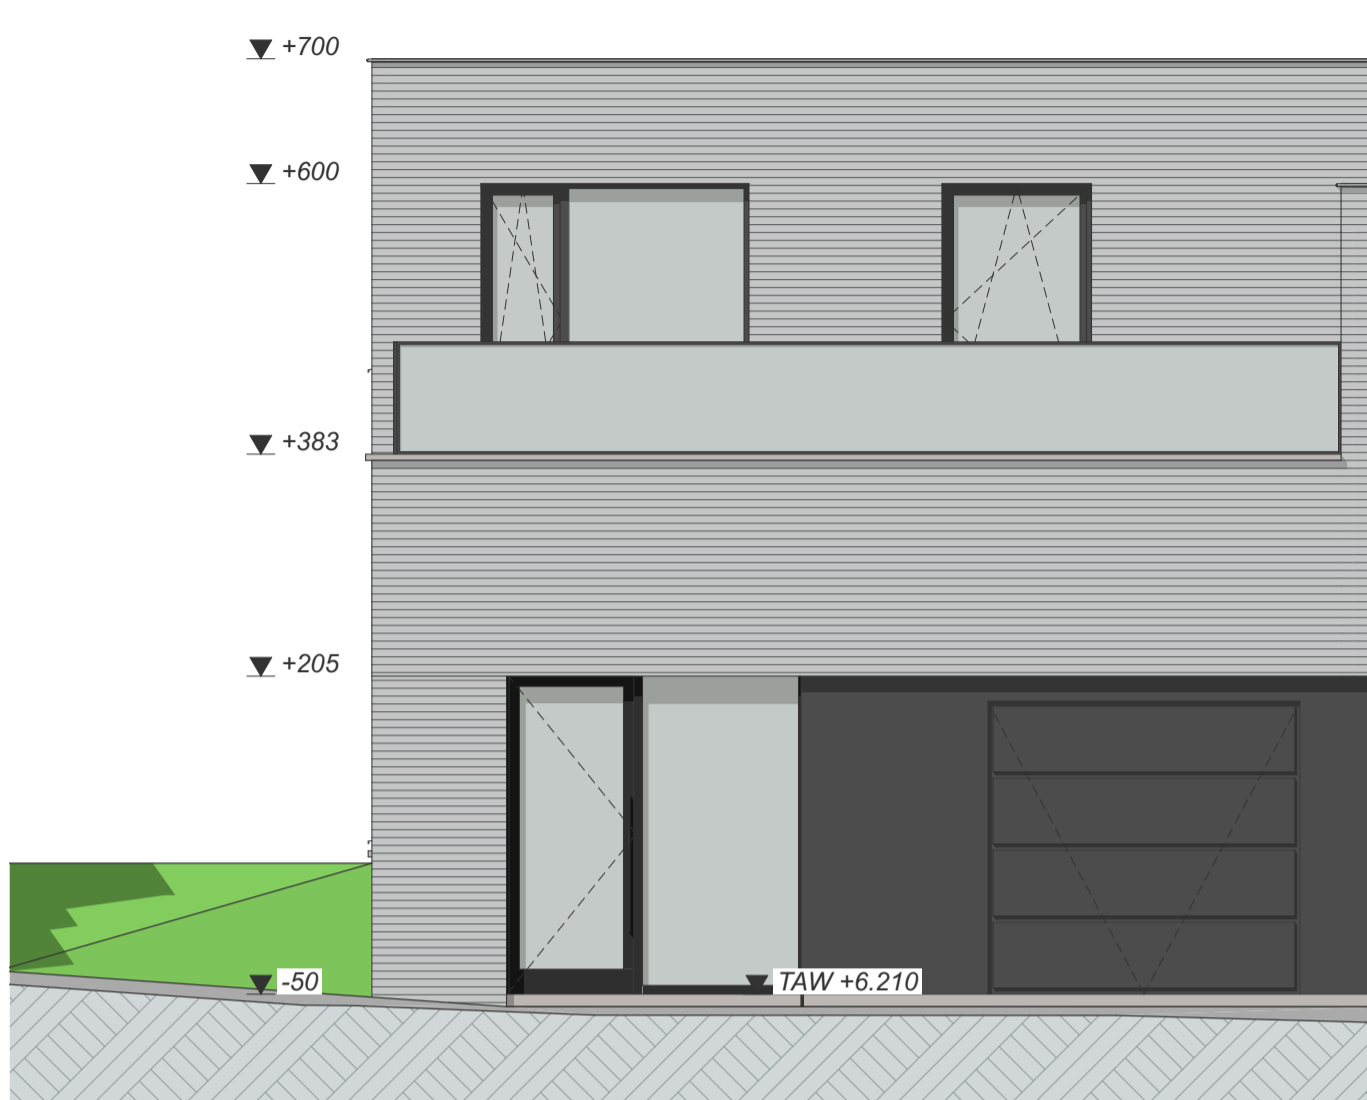

Kriekeweg 4

www.unicas.be
0488 300 301

Kriekeweg 4

Gelijkvloers

Bewoonbare oppervlakte (BRUTO): 167 m²

Gelijkvloers: 96 m²

1^{ste} verdieping: 72 m²

Zolderverdieping: NVT

Kriekeweg 4

Tuin Niveau

Bewoonbare oppervlakte (BRUTO):	167 m ²
Gelijkvloers:	96 m ²
1 ^{ste} verdieping:	72 m ²
Zolderverdieping	NVT

Kriekeweg 4

Gevelzichten

Bewoonbare oppervlakte (BRUTO):	167 m ²
Gelijkvloers:	96 m ²
1 ^{ste} verdieping:	72 m ²
Zolderverdieping	NVT