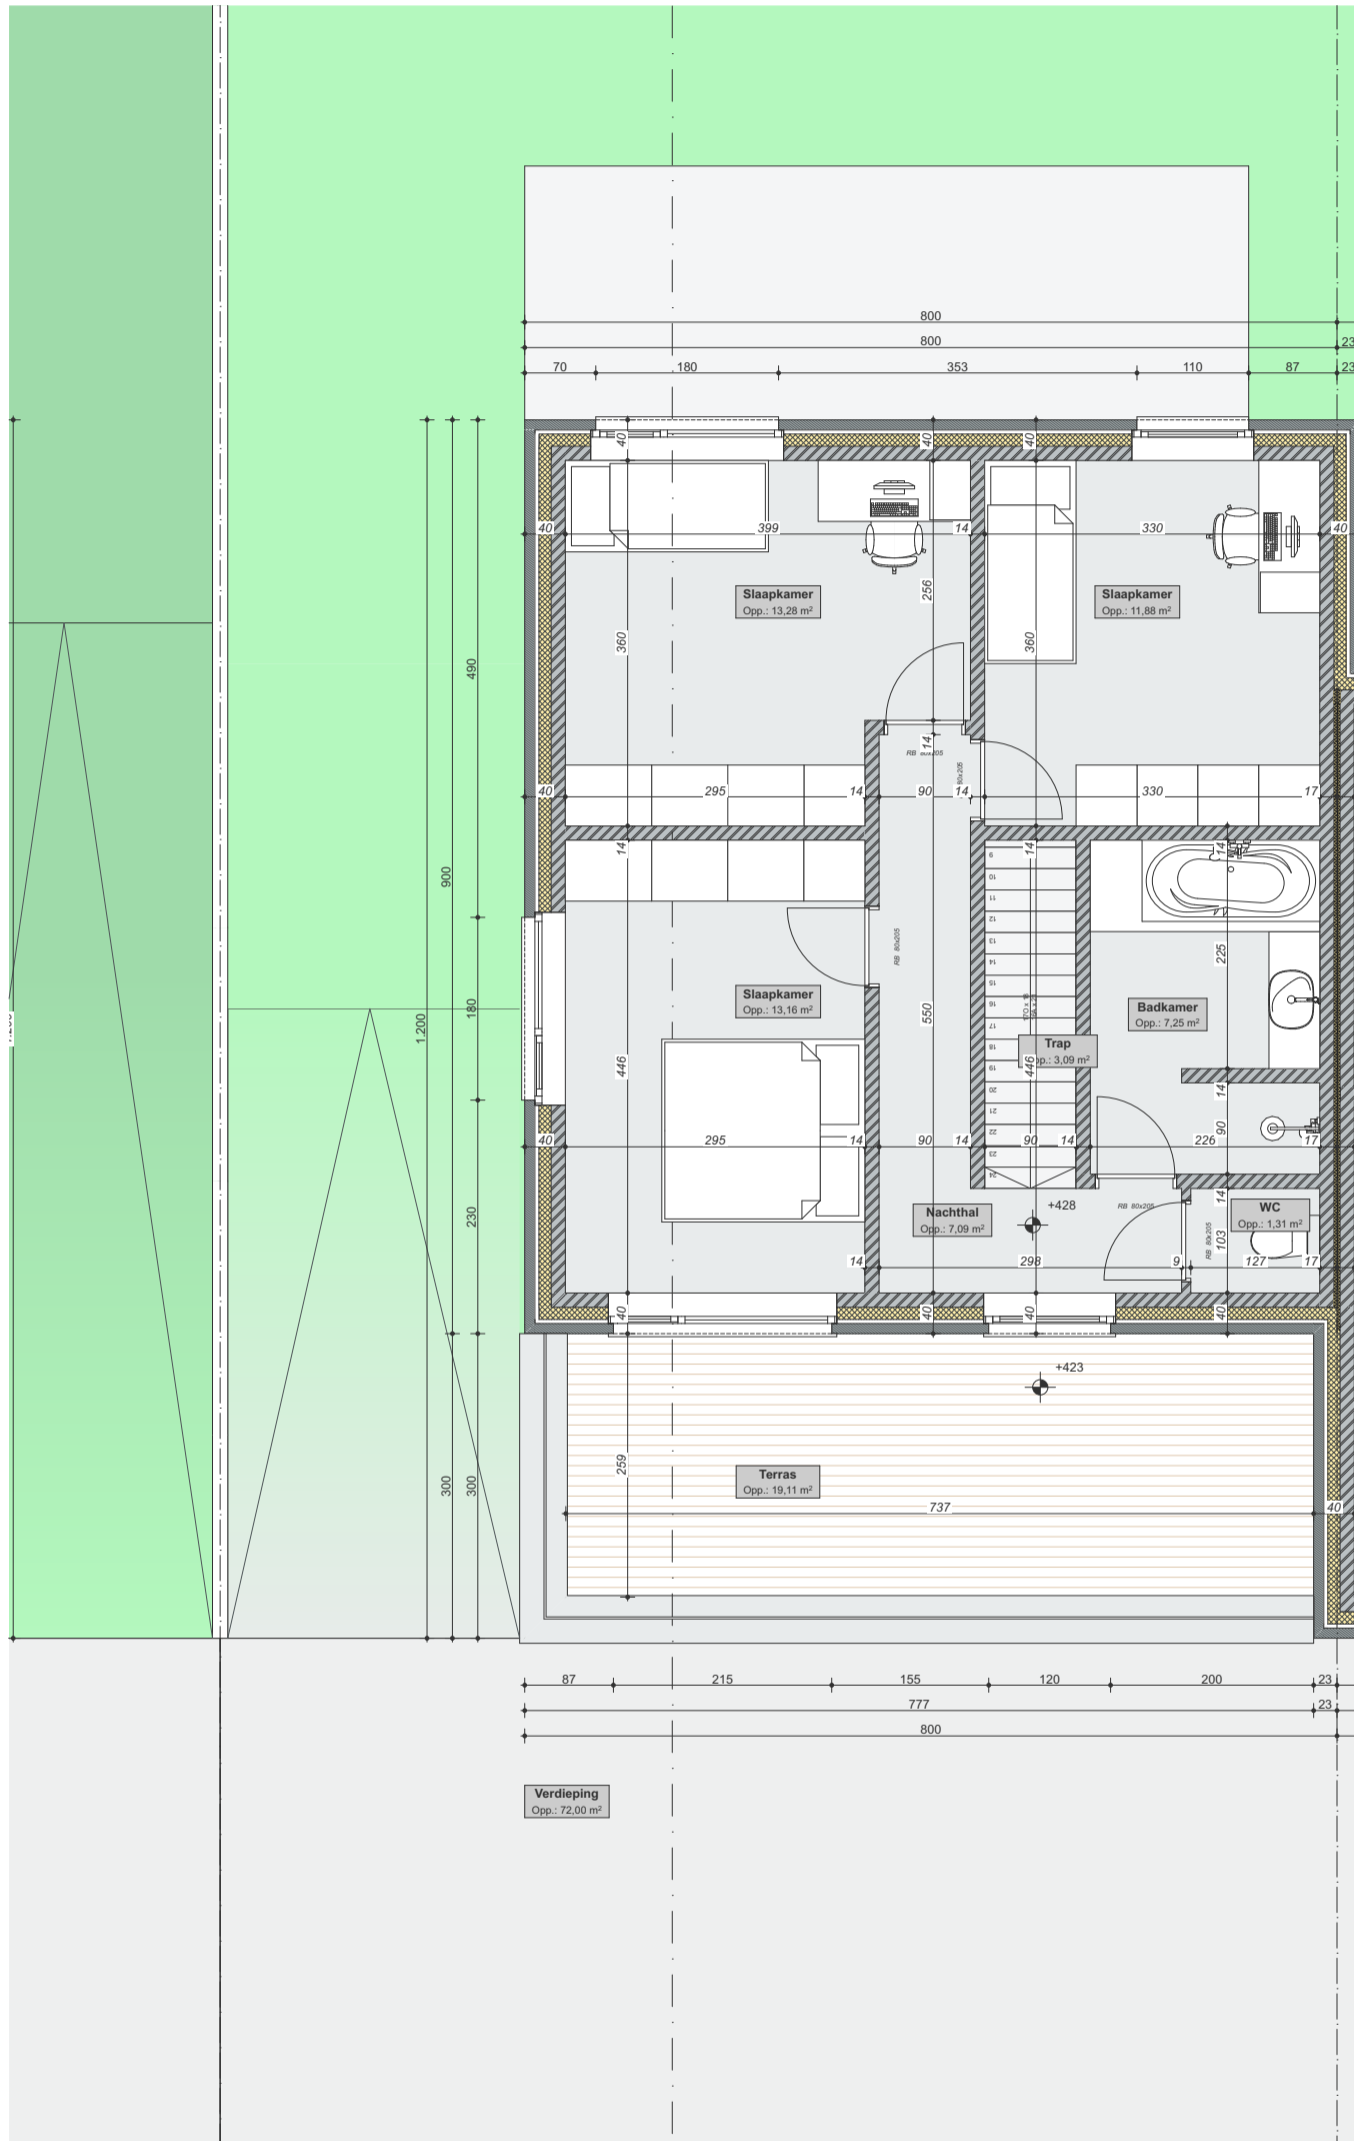

Kriekeweg 4

www.unicas.be
0488 300 301

Kriekeweg 4

Gelijkvloers

Bewoonbare oppervlakte (BRUTO): 167 m²

Gelijkvloers: 96 m²

1^{ste} verdieping: 72 m²

Zolderverdieping: NVT

Kriekeweg 4

Tuin Niveau

Bewoonbare oppervlakte (BRUTO):	167 m ²
Gelijkvloers:	96 m ²
1 ^{ste} verdieping:	72 m ²
Zolderverdieping	NVT

Kriekeweg 4

Gevelzichten

Bewoonbare oppervlakte (BRUTO):	167 m ²
Gelijkvloers:	96 m ²
1 ^{ste} verdieping:	72 m ²
Zolderverdieping	NVT