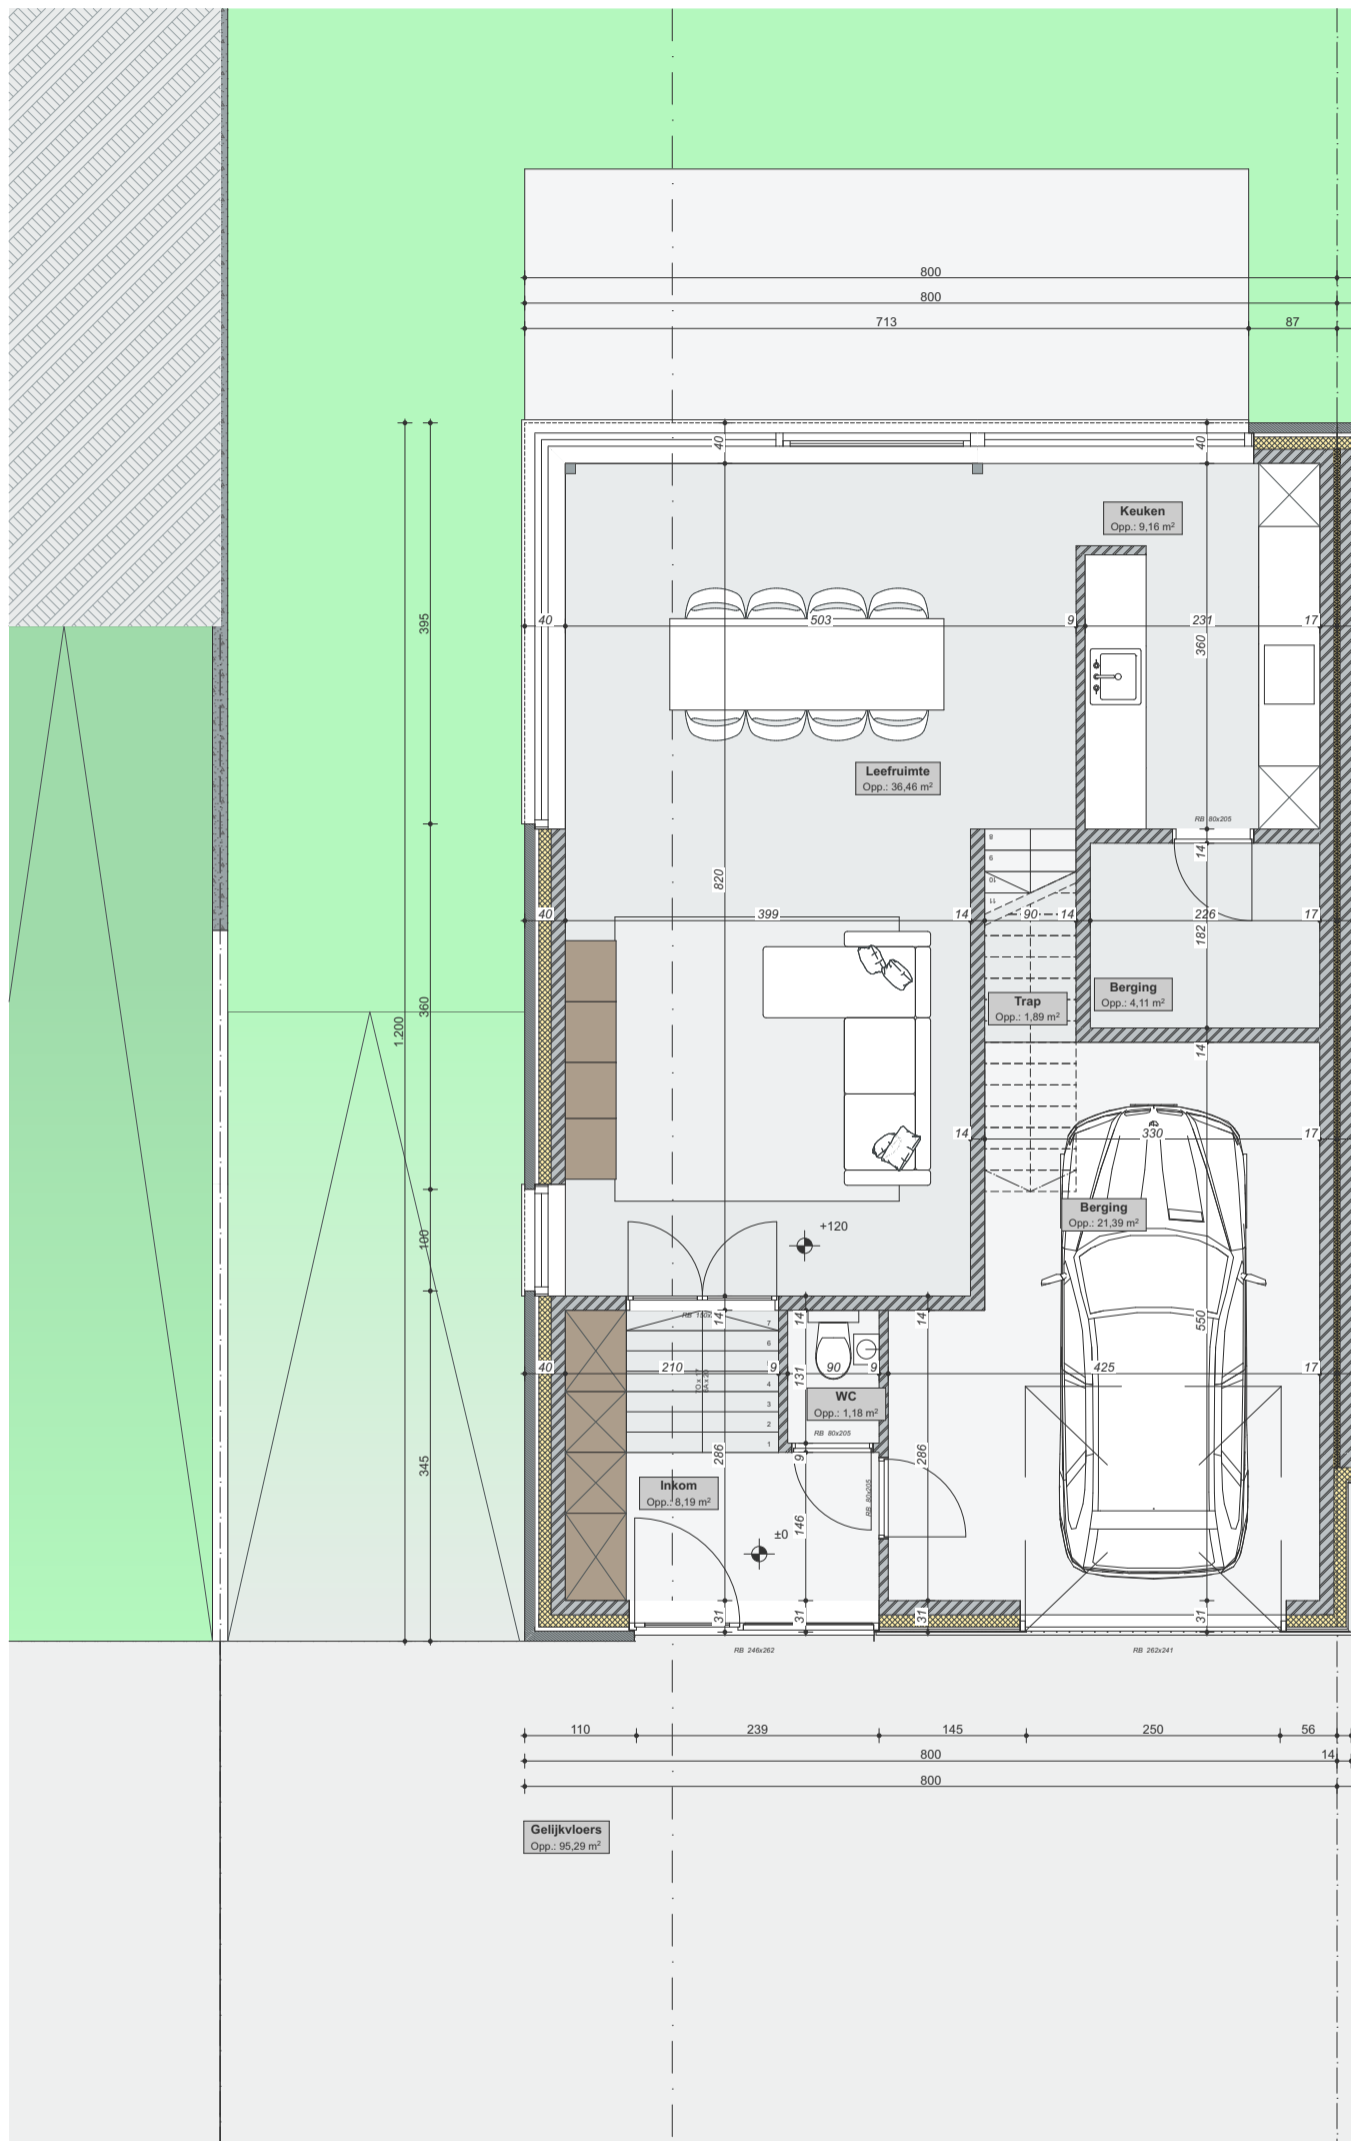

Kriekeweg 4

www.unicas.be
0488 300 301

Kriekeweg 4

Gelijkvloers

Bewoonbare oppervlakte (BRUTO): 167 m²

Gelijkvloers: 96 m²

1^{ste} verdieping: 72 m²

Zolderverdieping: NVT

Kriekeweg 4

Tuin Niveau

Bewoonbare oppervlakte (BRUTO):	167 m ²
Gelijkvloers:	96 m ²
1 ^{ste} verdieping:	72 m ²
Zolderverdieping	NVT

Kriekeweg 4

Gevelzichten

Bewoonbare oppervlakte (BRUTO):	167 m ²
Gelijkvloers:	96 m ²
1 ^{ste} verdieping:	72 m ²
Zolderverdieping	NVT