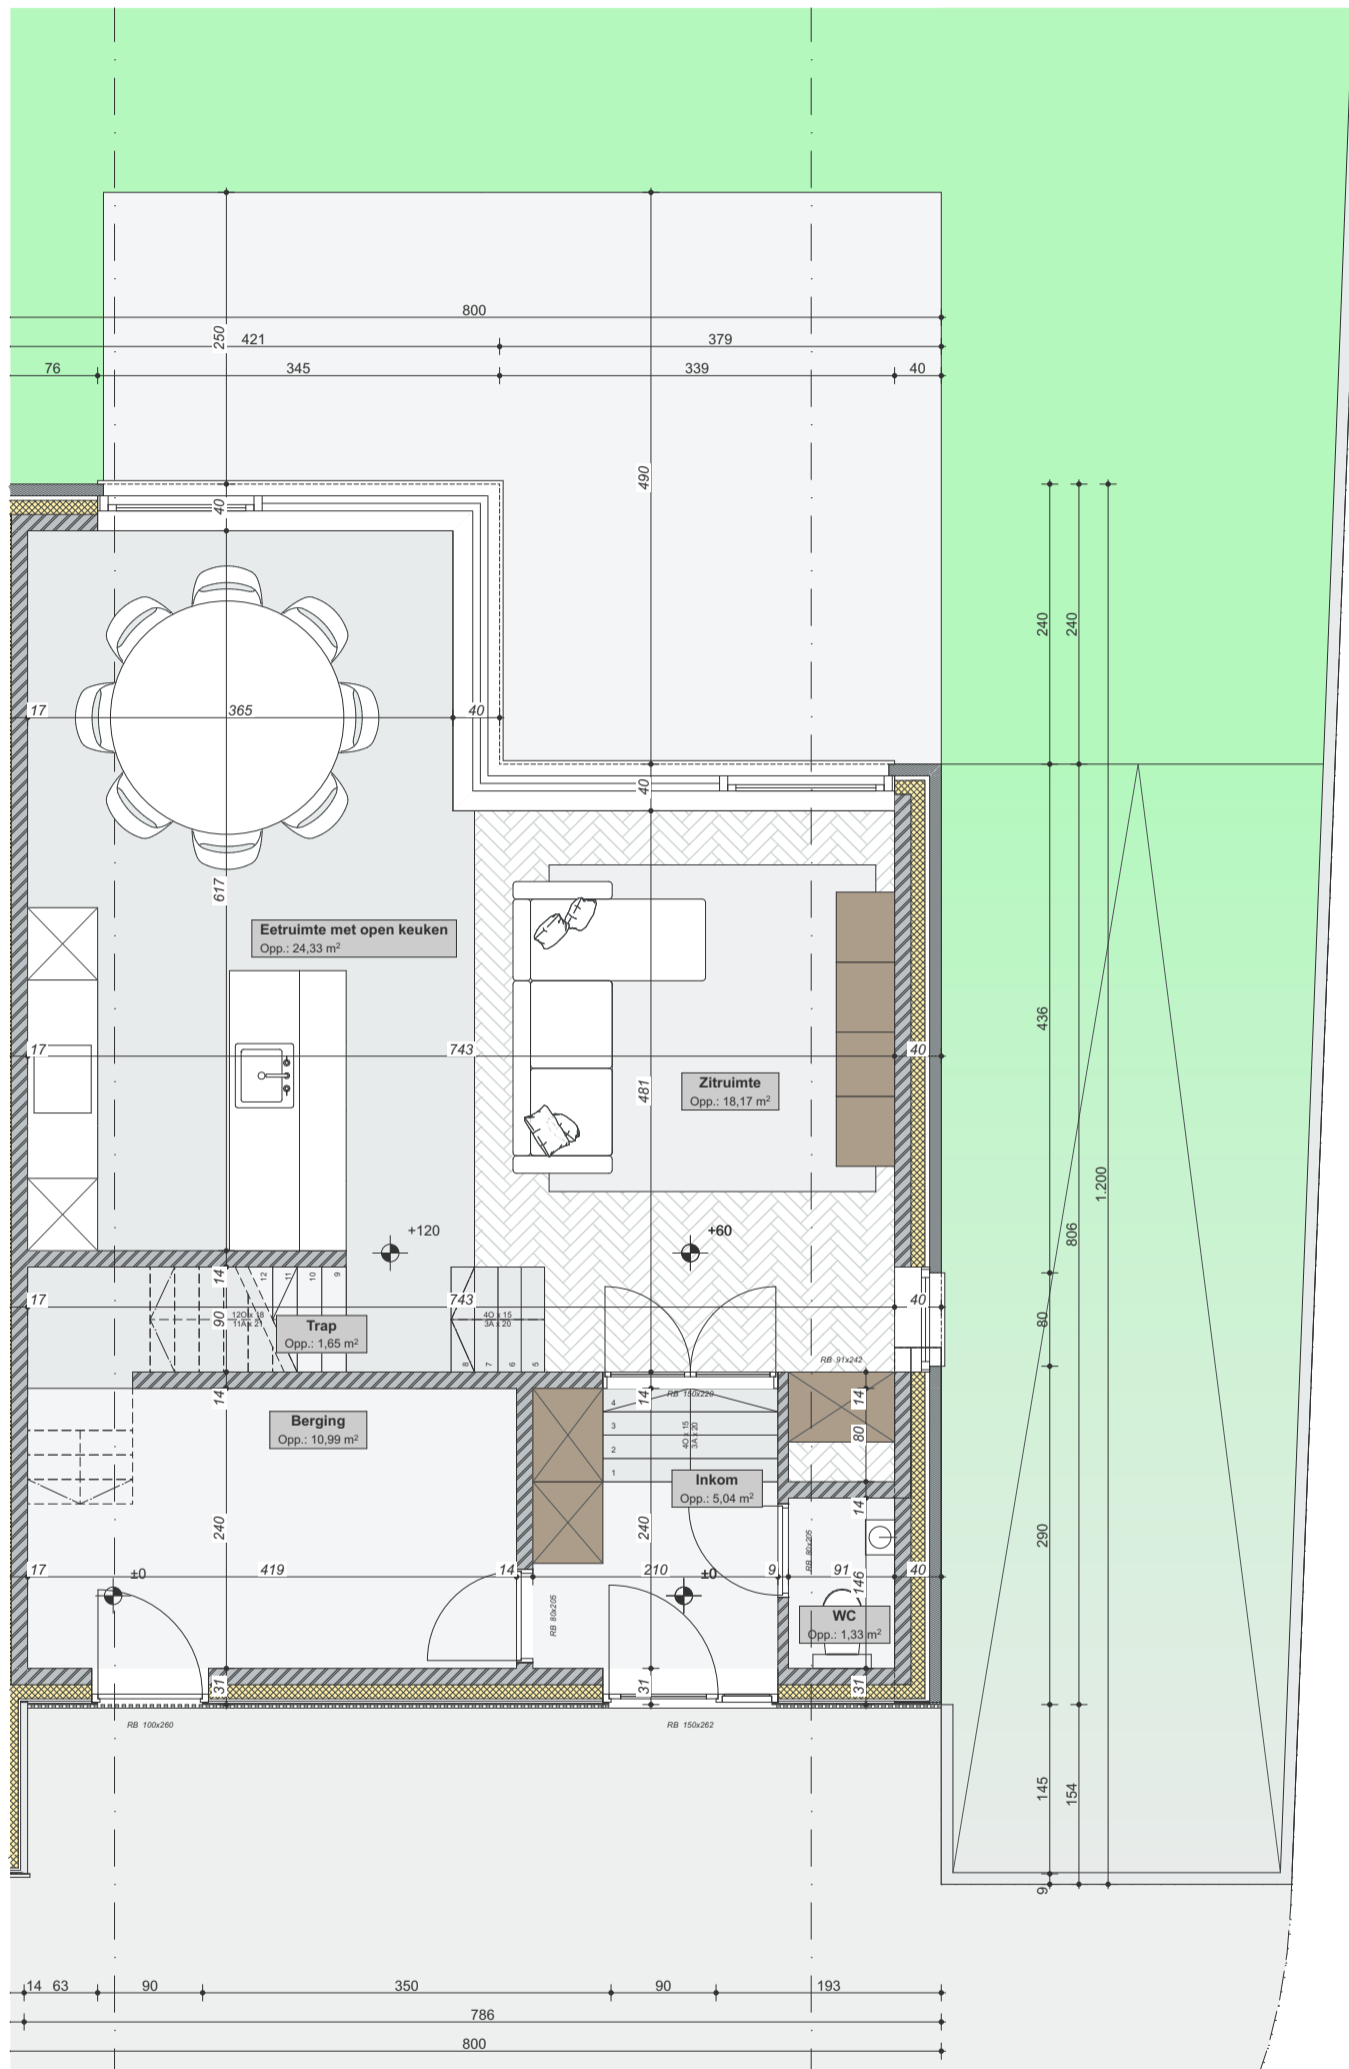

Kriekeweg 2

www.unicas.be
0488 300 301

UNICAS
UNIEK WONEN

Kriekeweg 2

Gelijkvloers

Bewoonbare oppervlakte (BRUTO):	151,4 m ²
Gelijkvloers:	74,6 m ²
1 ^{ste} verdieping:	76,8 m ²
Zolderverdieping	NVT

Kriekeweg 2

Tuin Niveau

Bewoonbare oppervlakte (BRUTO): 151,4 m²

Gelijkvloers: 74,6 m²

1^{ste} verdieping: 76,8 m²

Zolderverdieping: NVT

Kriekeweg 2

Gevelzichten

Bewoonbare oppervlakte (BRUTO):	151,4 m ²
Gelijkvloers:	74,6 m ²
1 ^{ste} verdieping:	76,8 m ²
Zolderverdieping	NVT