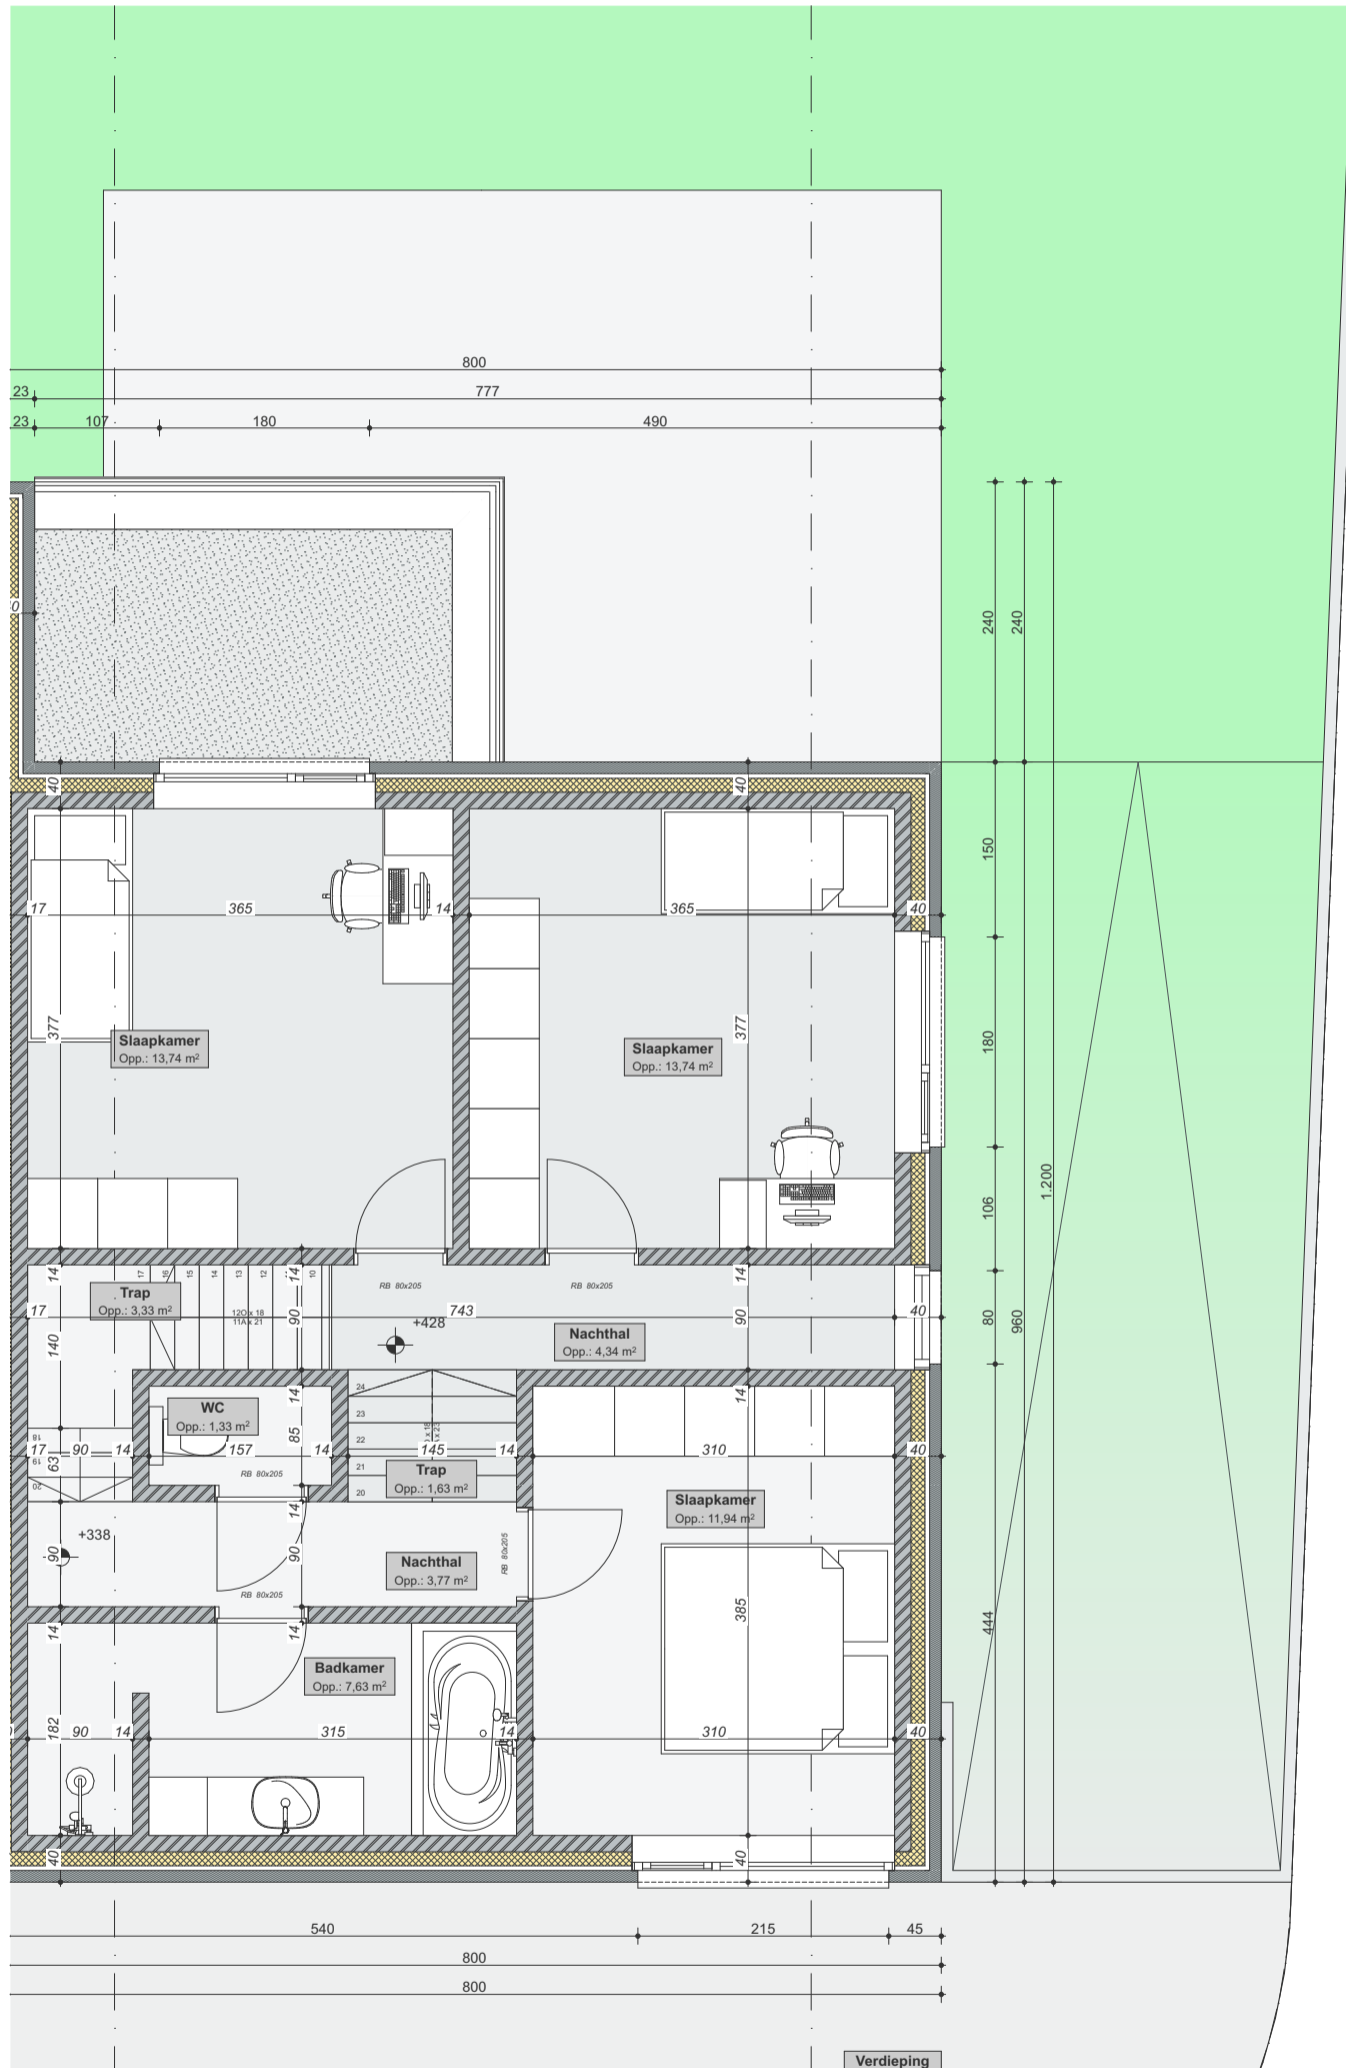

Kriekeweg 2

www.unicas.be
0488 300 301

UNICAS
UNIEK WONEN

Kriekeweg 2

Gelijkvloers

Bewoonbare oppervlakte (BRUTO):	151,4 m ²
Gelijkvloers:	74,6 m ²
1 ^{ste} verdieping:	76,8 m ²
Zolderverdieping	NVT

Kriekeweg 2

Tuin Niveau

Bewoonbare oppervlakte (BRUTO): 151,4 m²

Gelijkvloers: 74,6 m²

1^{ste} verdieping: 76,8 m²

Zolderverdieping: NVT

Kriekeweg 2

Gevelzichten

Bewoonbare oppervlakte (BRUTO):	151,4 m ²
Gelijkvloers:	74,6 m ²
1 ^{ste} verdieping:	76,8 m ²
Zolderverdieping	NVT