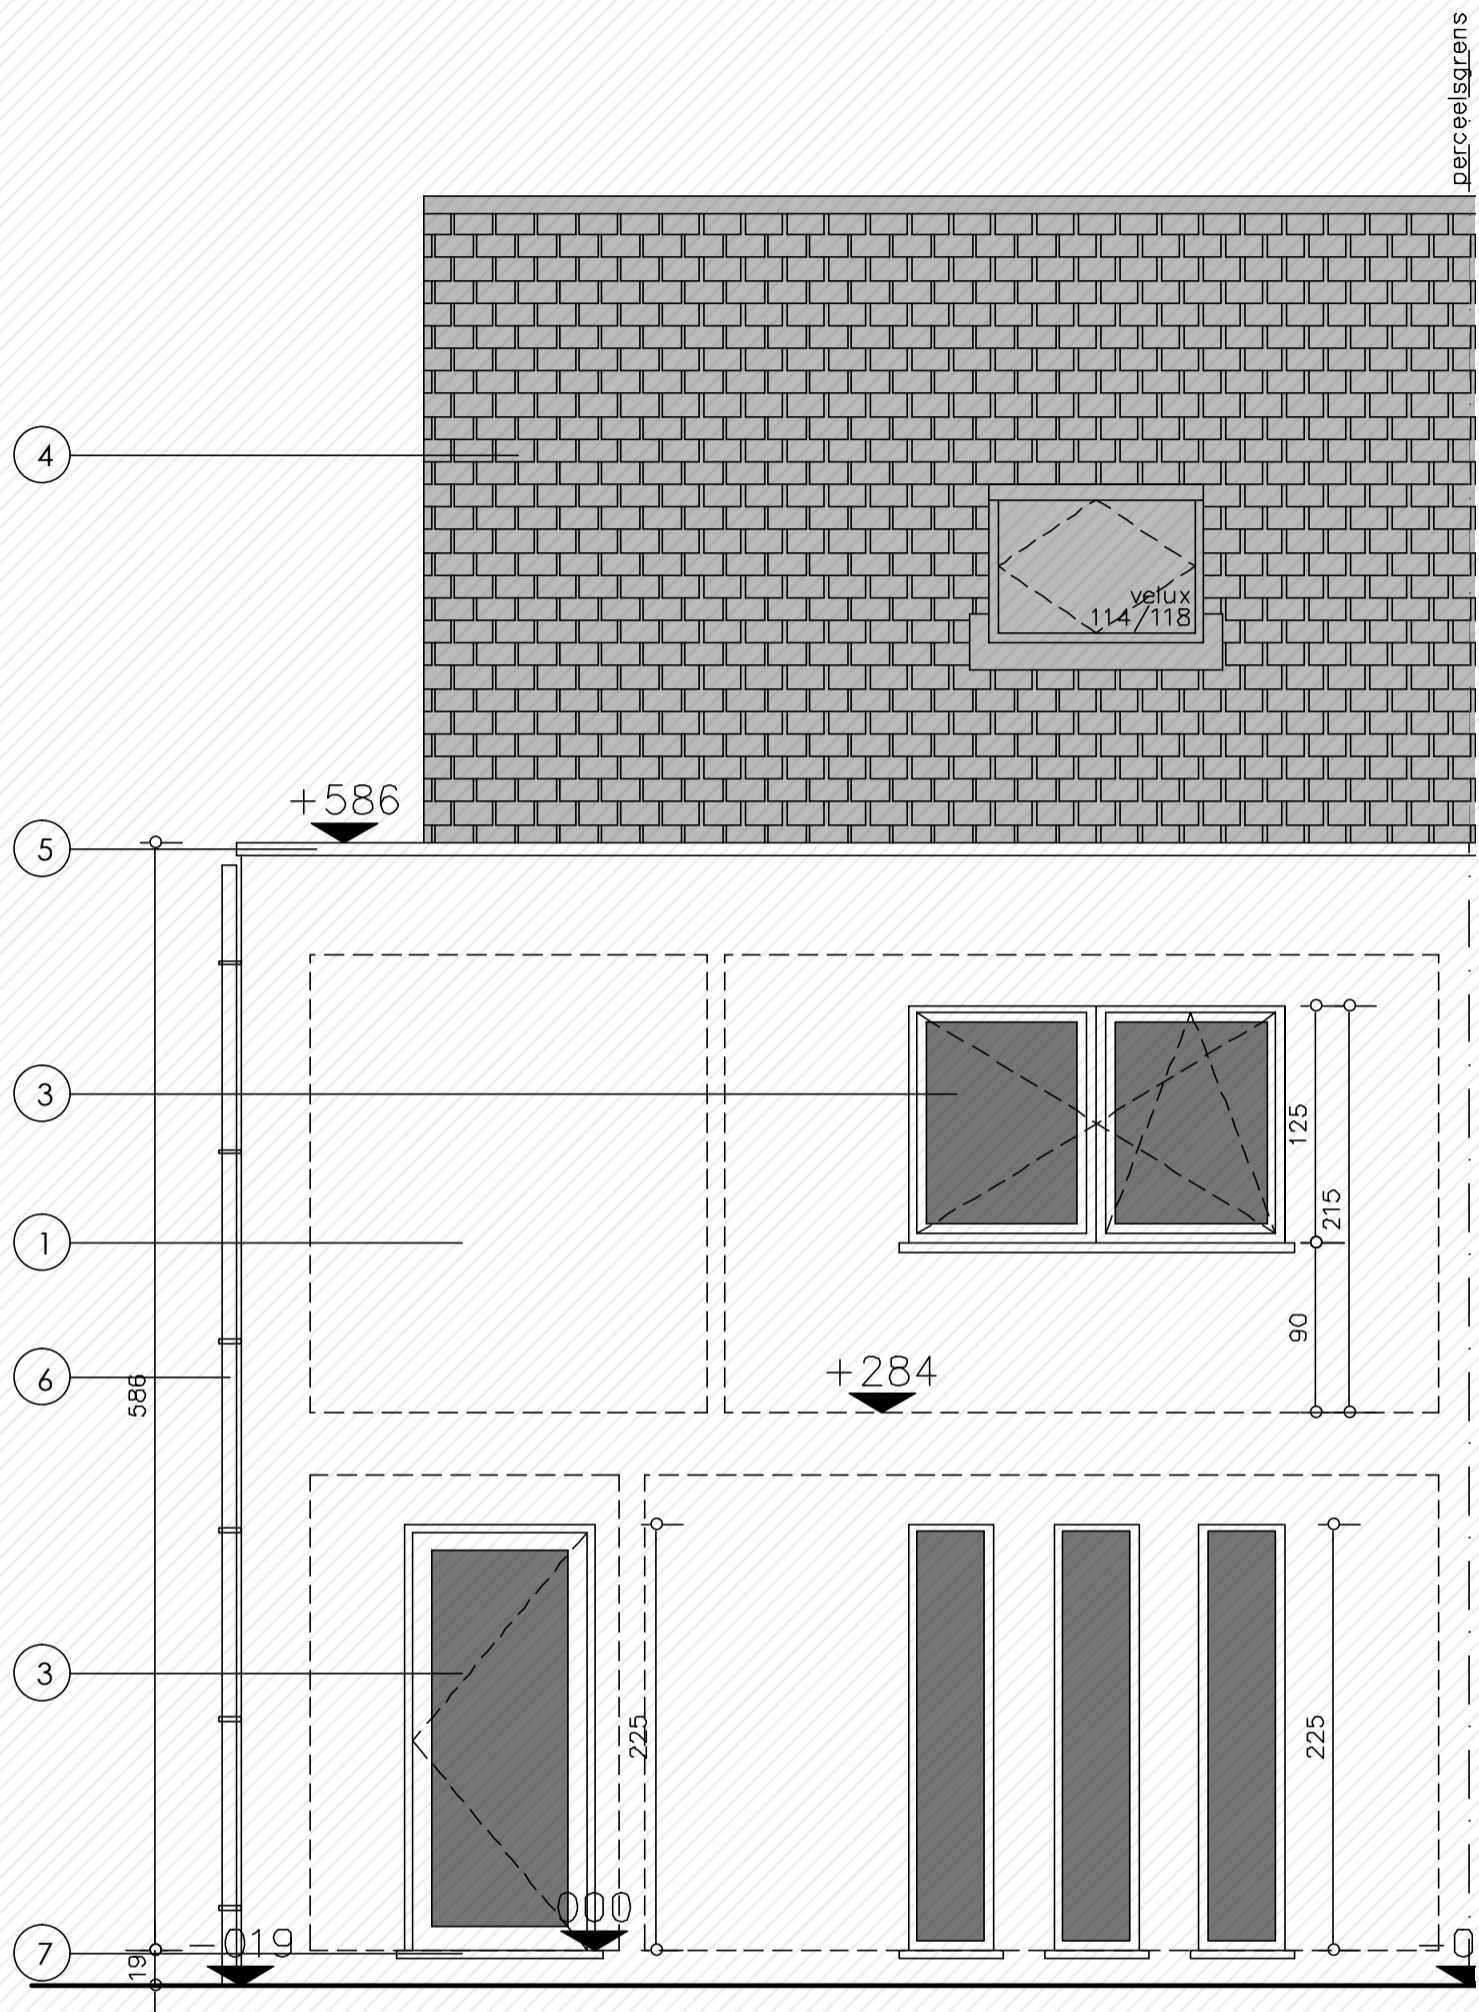

lot 45
Opp: 65 m²

Roodhuisveld
Lot 45

Gelijkvloers

Bewoonbare oppervlakte (BRUTO): 130 m²

Gelijkvloers: 65 m²

1^{ste} verdieping: 65 m²

lot 45
Opp: 65 m²

Roodhuisveld

Lot 45

1^e verdieping

Bewoonbare oppervlakte (BRUTO): 130 m²

Gelijkvloers: 65 m²

1^{ste} verdieping: 65 m²

Voorgevel lot 45

Roodhuisveld
Lot 45

Voorgevel

Bewoonbare oppervlakte (BRUTO): 130 m²

Gelijkvloers: 65 m²

1^{ste} verdieping: 65 m²

Achtergevel lot 45

Roodhuisveld
Lot 45

Achtergevel

Bewoonbare oppervlakte (BRUTO): 130 m²

Gelijkvloers: 65 m²

1^{ste} verdieping: 65 m²