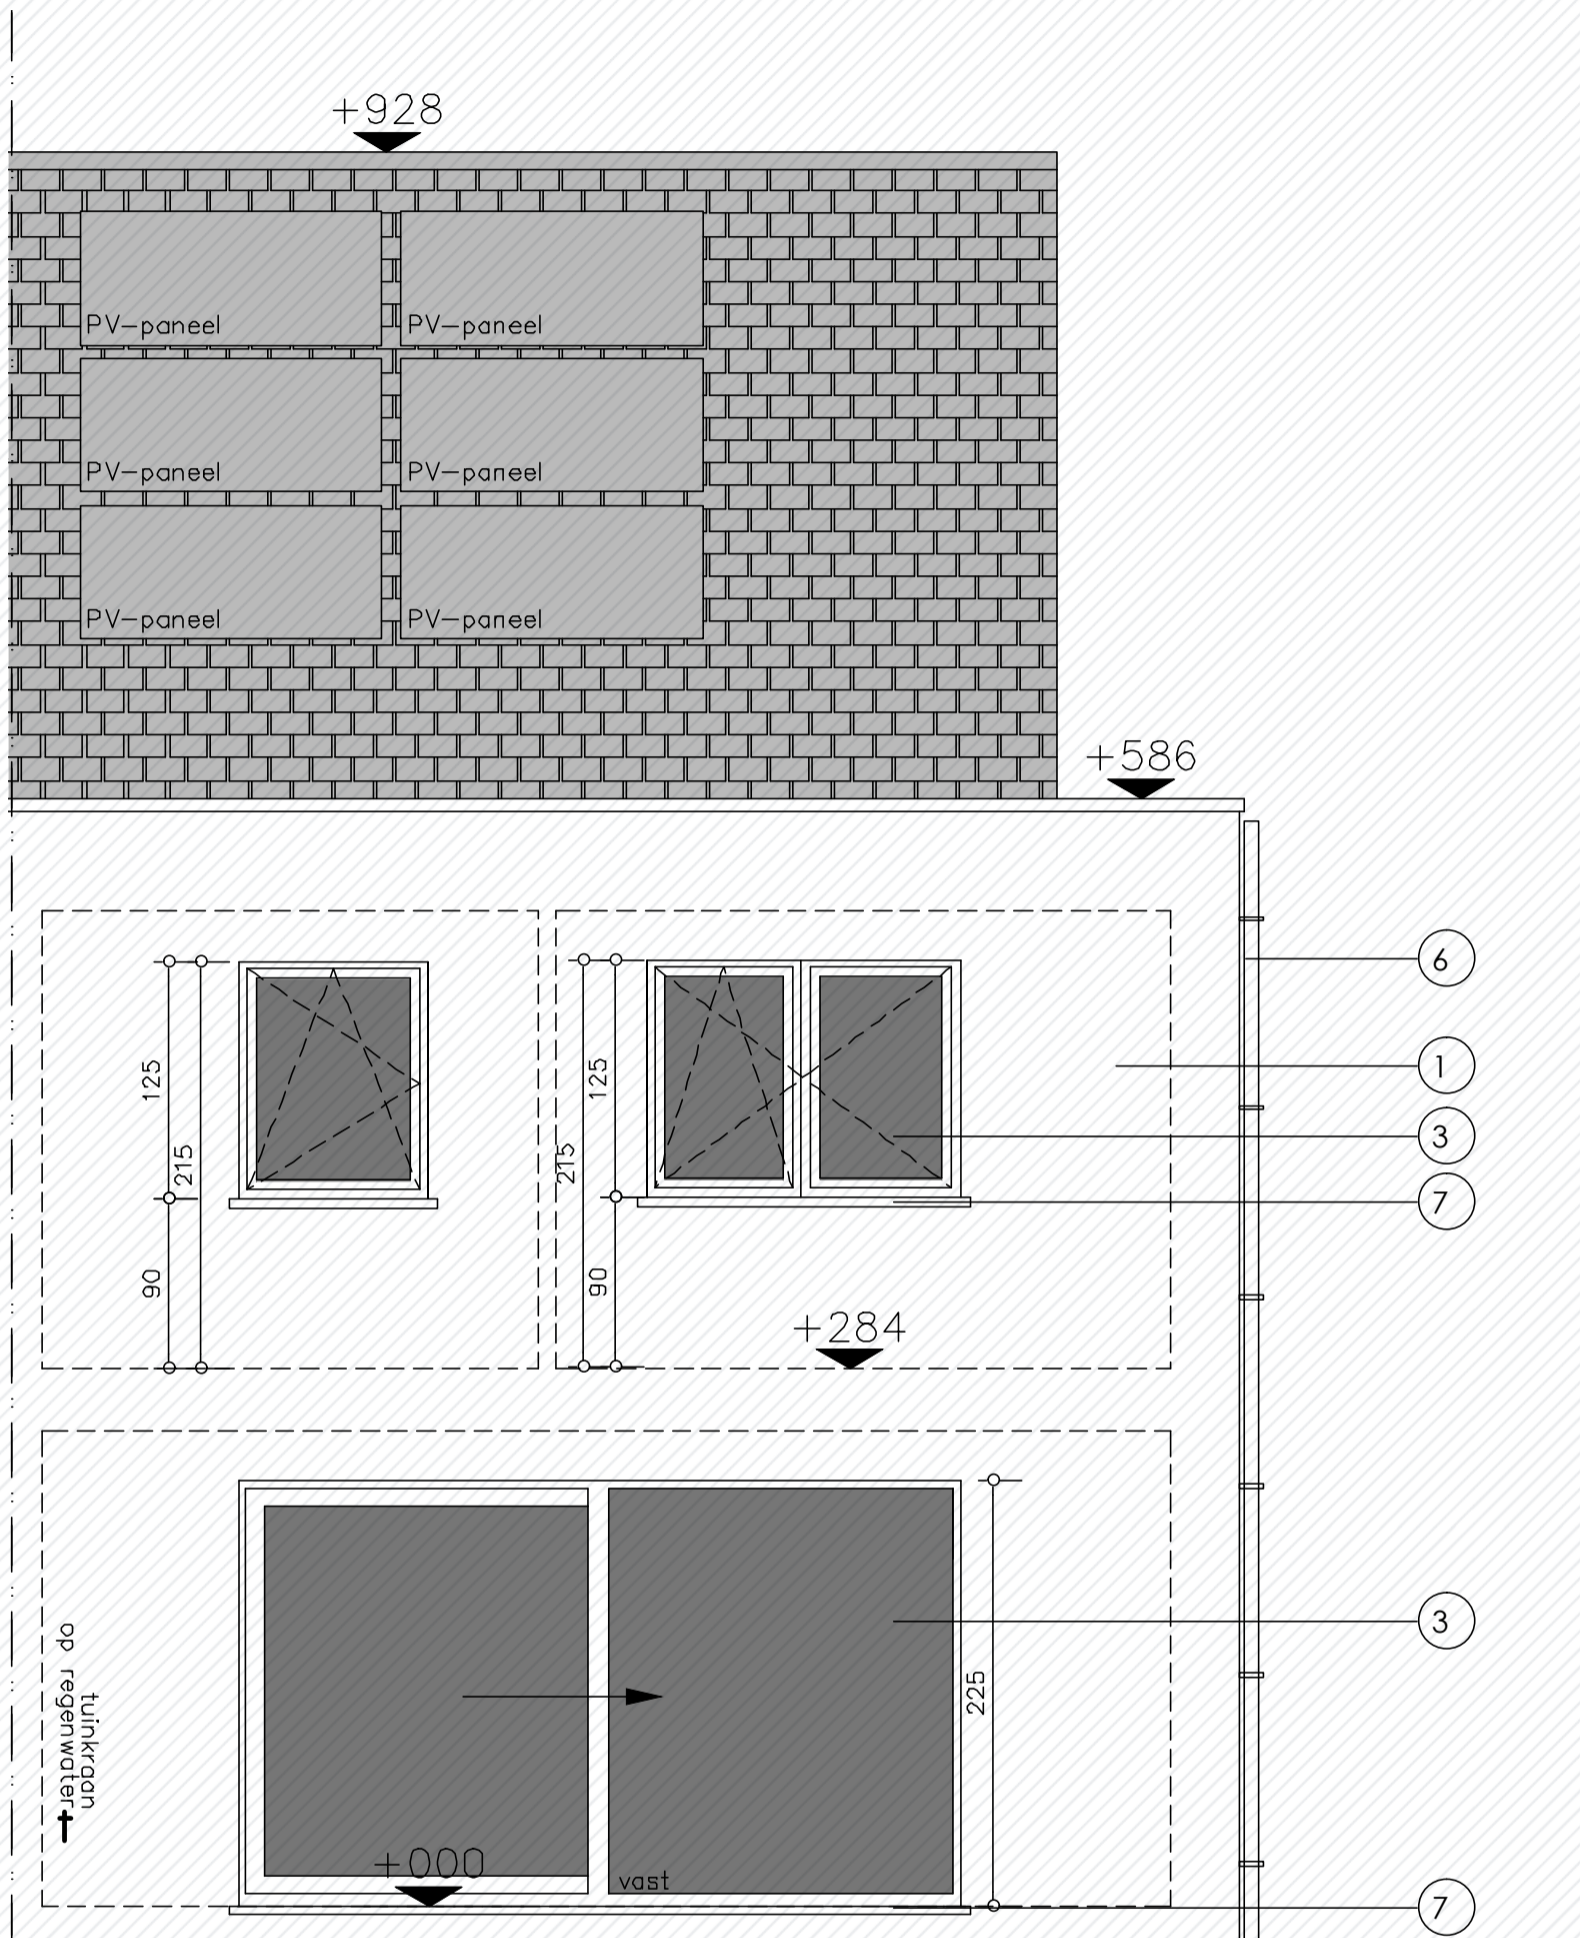

lot 45
Opp: 65 m²

Roodhuisveld
Lot 45

Gelijkvloers

Bewoonbare oppervlakte (BRUTO): 130 m²

Gelijkvloers: 65 m²

1^{ste} verdieping: 65 m²

lot 45
Opp: 65 m²

Roodhuisveld

Lot 45

1^e verdieping

Bewoonbare oppervlakte (BRUTO): 130 m²

Gelijkvloers: 65 m²

1^{ste} verdieping: 65 m²

Voorgevel lot 45

Roodhuisveld
Lot 45

Voorgevel

Bewoonbare oppervlakte (BRUTO): 130 m²

Gelijkvloers: 65 m²

1^{ste} verdieping: 65 m²

Achtergevel lot 45

Roodhuisveld
Lot 45

Achtergevel

Bewoonbare oppervlakte (BRUTO): 130 m²

Gelijkvloers: 65 m²

1^{ste} verdieping: 65 m²