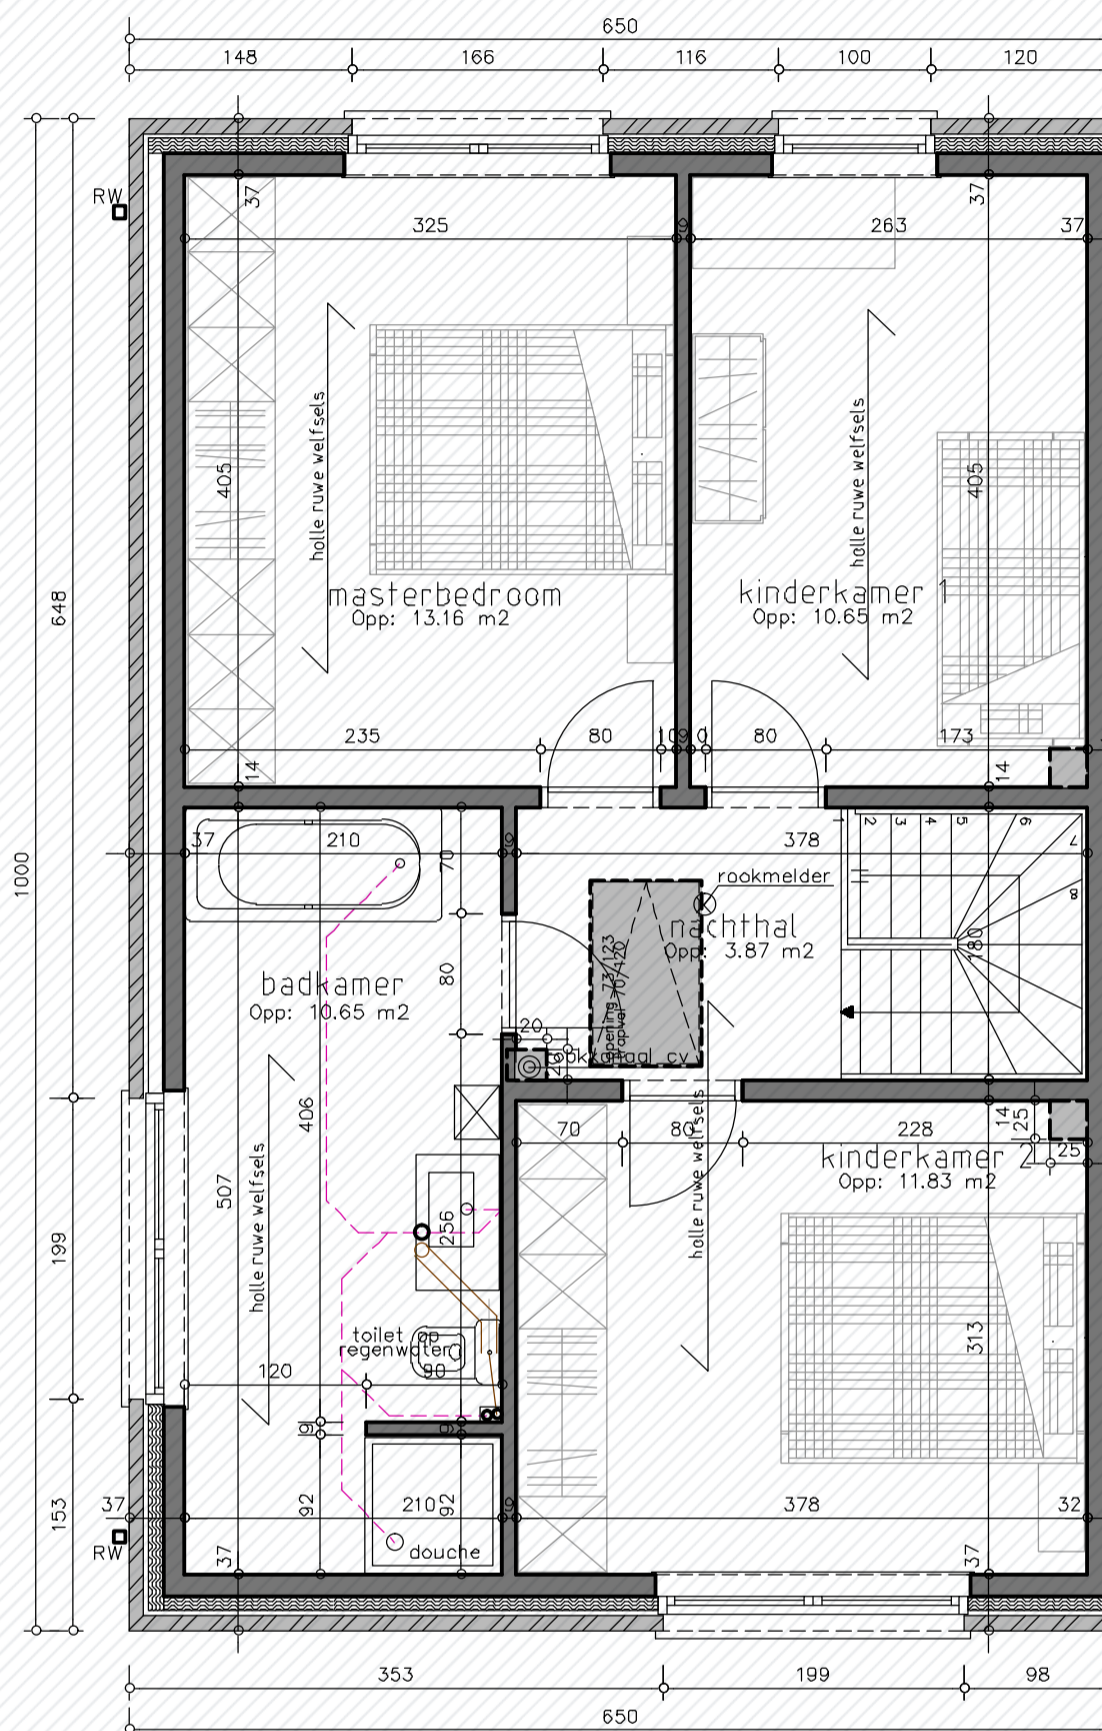

lot 45
Opp: 65 m²

Roodhuisveld
Lot 45

Gelijkvloers

Bewoonbare oppervlakte (BRUTO): 130 m²

Gelijkvloers: 65 m²

1^{ste} verdieping: 65 m²

lot 45
Opp: 65 m²

Roodhuisveld

Lot 45

1^e verdieping

Bewoonbare oppervlakte (BRUTO): 130 m²

Gelijkvloers: 65 m²

1^{ste} verdieping: 65 m²

Voorgevel lot 45

Roodhuisveld
Lot 45

Voorgevel

Bewoonbare oppervlakte (BRUTO): 130 m²

Gelijkvloers: 65 m²

1^{ste} verdieping: 65 m²

Achtergevel lot 45

Roodhuisveld
Lot 45

Achtergevel

Bewoonbare oppervlakte (BRUTO): 130 m²

Gelijkvloers: 65 m²

1^{ste} verdieping: 65 m²