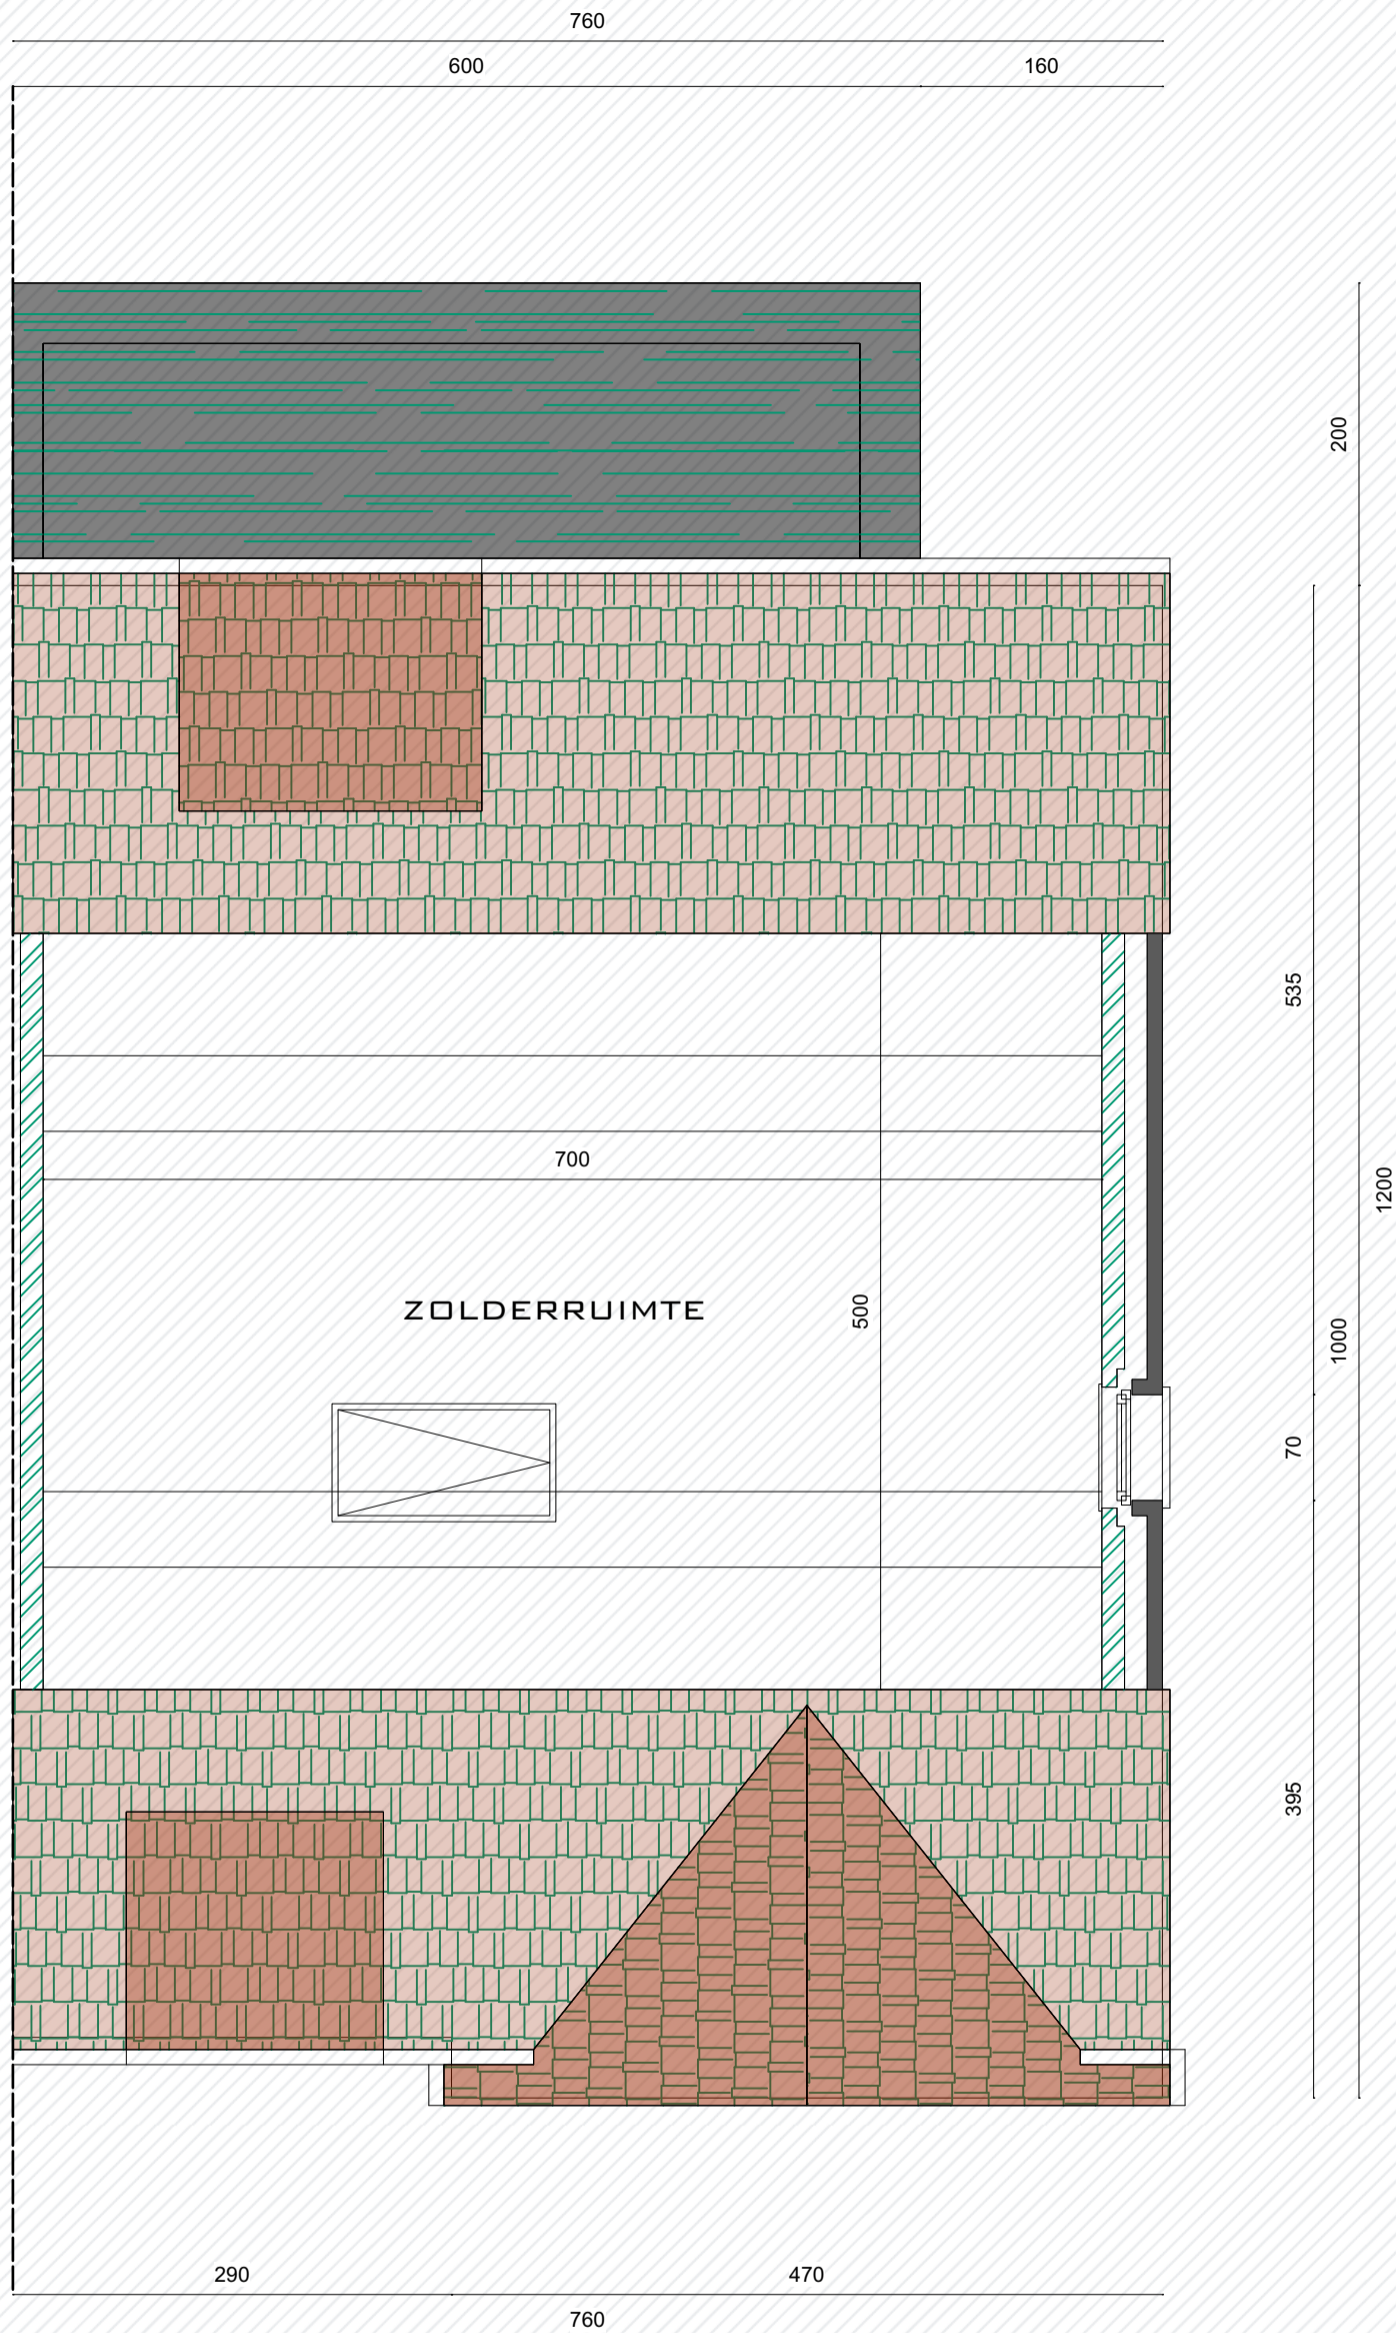

Gelijkvloers

Bewoonbare oppervlakte (BRUTO):	199,7 m ²
Gelijkvloers:	86,84 m ²
1 ^{ste} verdieping:	74,84 m ²
Zolderverdieping	38 m ²

VERDIEPING

74,84M²

Lambroekveld
Lot 8

Verdieping 1

Bewoonbare oppervlakte (BRUTO):	199,7 m ²
Gelijkvloers:	86,84 m ²
1 ^{ste} verdieping:	74,84 m ²
Zolderverdieping	38 m ²

ZOLDER
38,00M²

Lambroekveld
Lot 8

Zolderverdieping

Bewoonbare oppervlakte (BRUTO):	199,7 m ²
Gelijkvloers:	86,84 m ²
1 ^{ste} verdieping:	74,84 m ²
Zolderverdieping	38 m ²

VOORGEVEL - LOT 8

ACHTERGEVEL

Lambroekveld
Lot 8

Gevelzichten

Bewoonbare oppervlakte (BRUTO):	199,7 m ²
Gelijkvloers:	86,84 m ²
1 ^{ste} verdieping:	74,84 m ²
Zolderverdieping	38 m ²