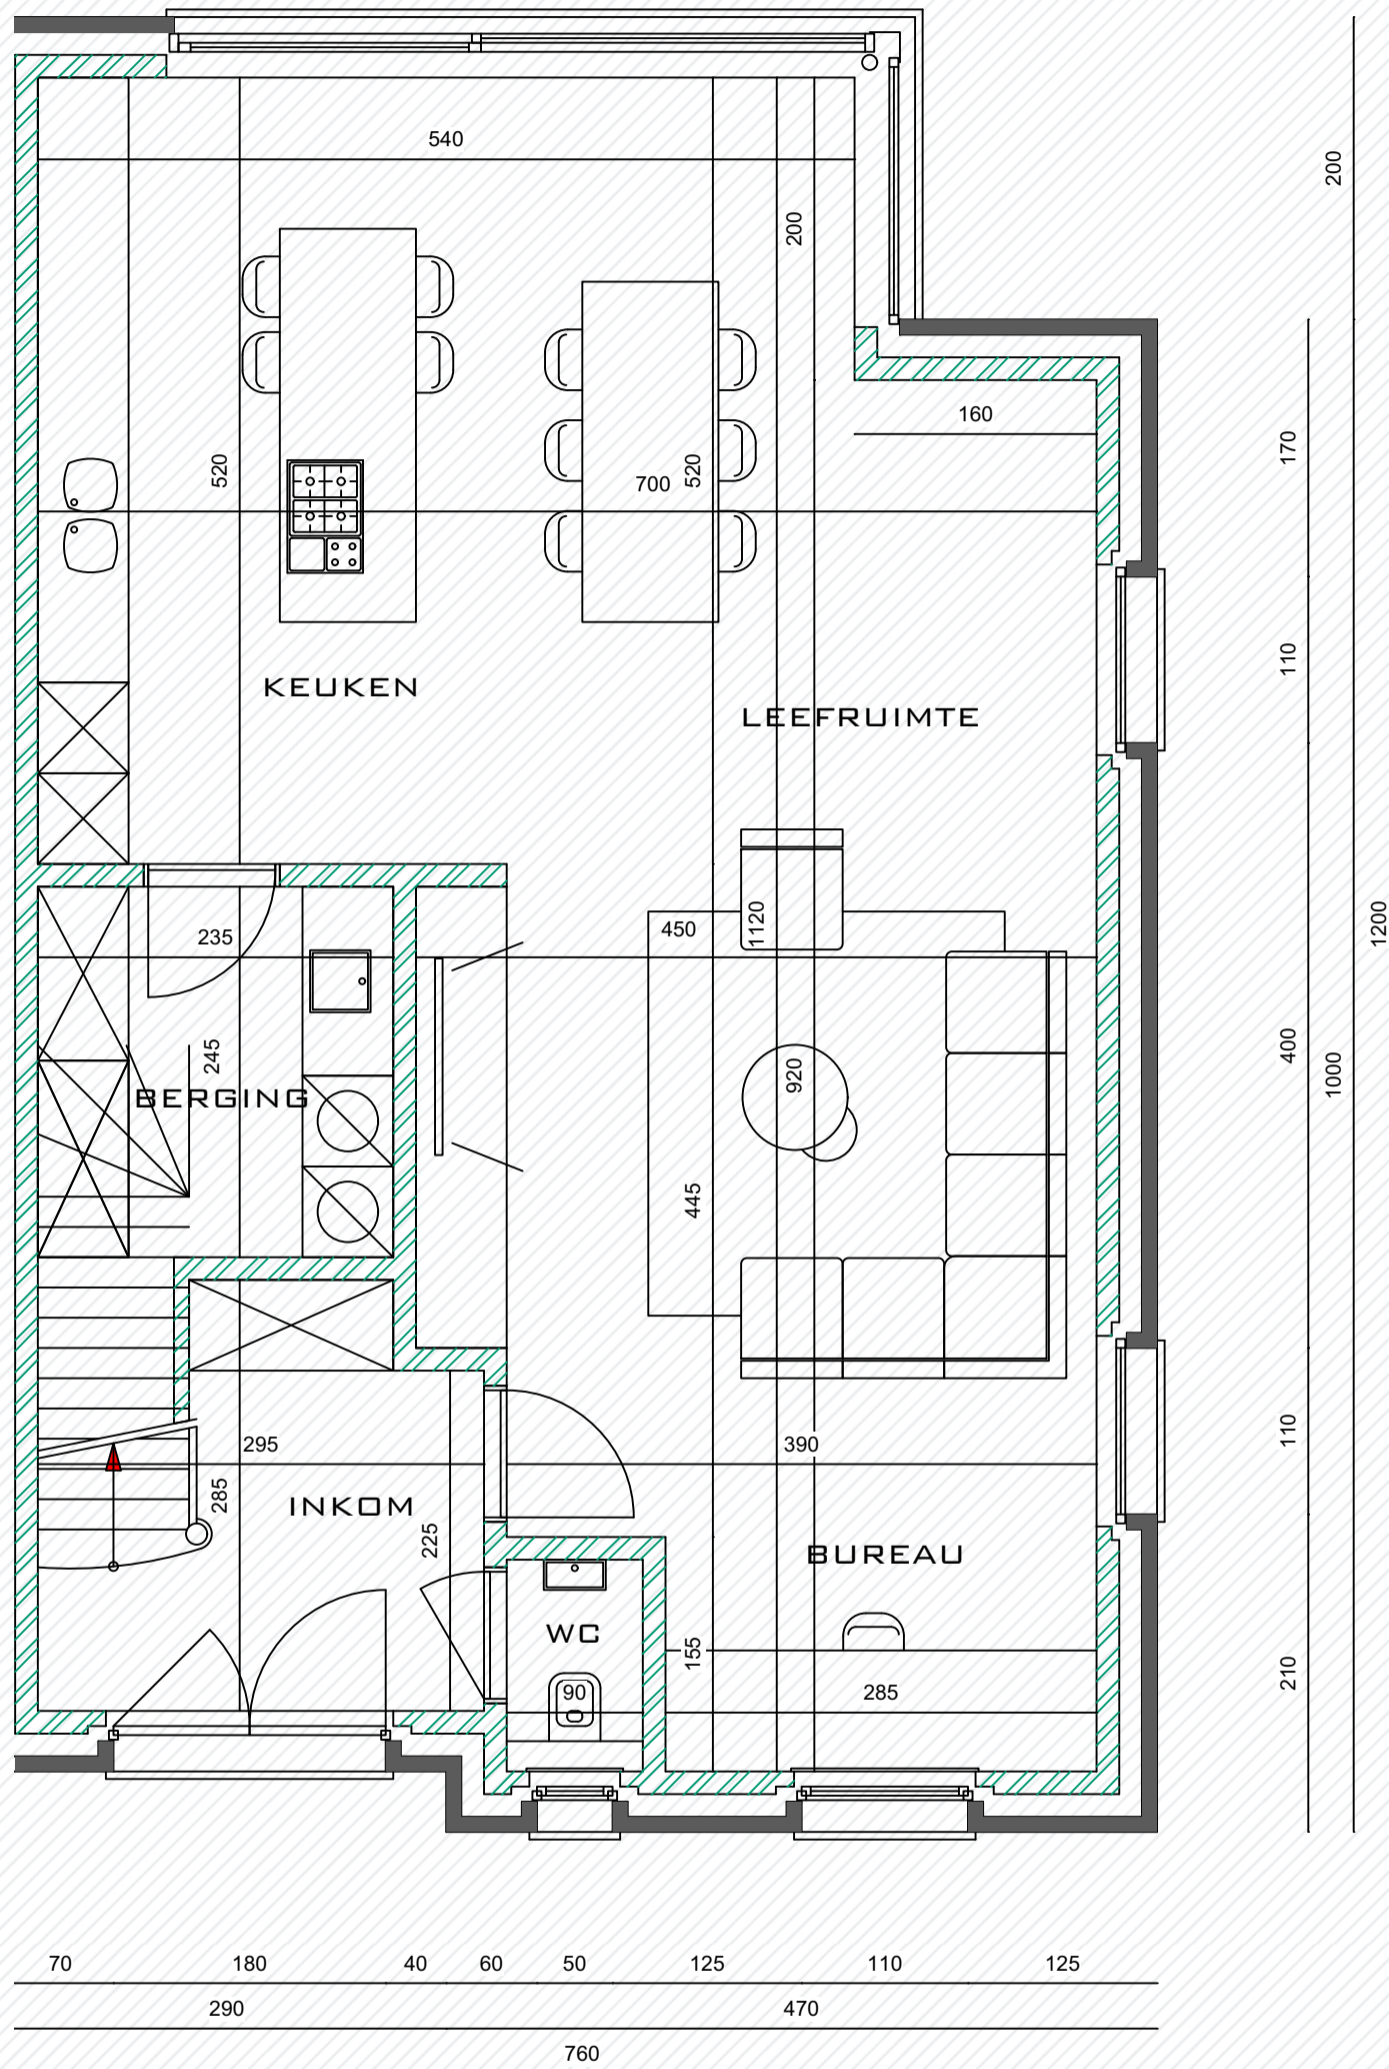

Lambroekveld

Lot 8

www.unicas.be

0488 300 301

UNICAS
UNIEK WONEN

GELIJKVLOERS

86,84M²

Lambroekveld
Lot 8

Gelijkvloers

Bewoonbare oppervlakte (BRUTO):	199,7 m ²
Gelijkvloers:	86,84 m ²
1 ^{ste} verdieping:	74,84 m ²
Zolderverdieping	38 m ²

VERDIEPING

74,84M²

Lambroekveld
Lot 8

Verdieping 1

Bewoonbare oppervlakte (BRUTO):	199,7 m ²
Gelijkvloers:	86,84 m ²
1 ^{ste} verdieping:	74,84 m ²
Zolderverdieping	38 m ²

ZOLDER
38,00M²

Lambroekveld
Lot 8

Zolderverdieping

Bewoonbare oppervlakte (BRUTO):	199,7 m ²
Gelijkvloers:	86,84 m ²
1 ^{ste} verdieping:	74,84 m ²
Zolderverdieping	38 m ²

VOORGEVEL - LOT 8

ACHTERGEVEL

Lambroekveld
Lot 8

Gevelzichten

Bewoonbare oppervlakte (BRUTO):	199,7 m ²
Gelijkvloers:	86,84 m ²
1 ^{ste} verdieping:	74,84 m ²
Zolderverdieping	38 m ²