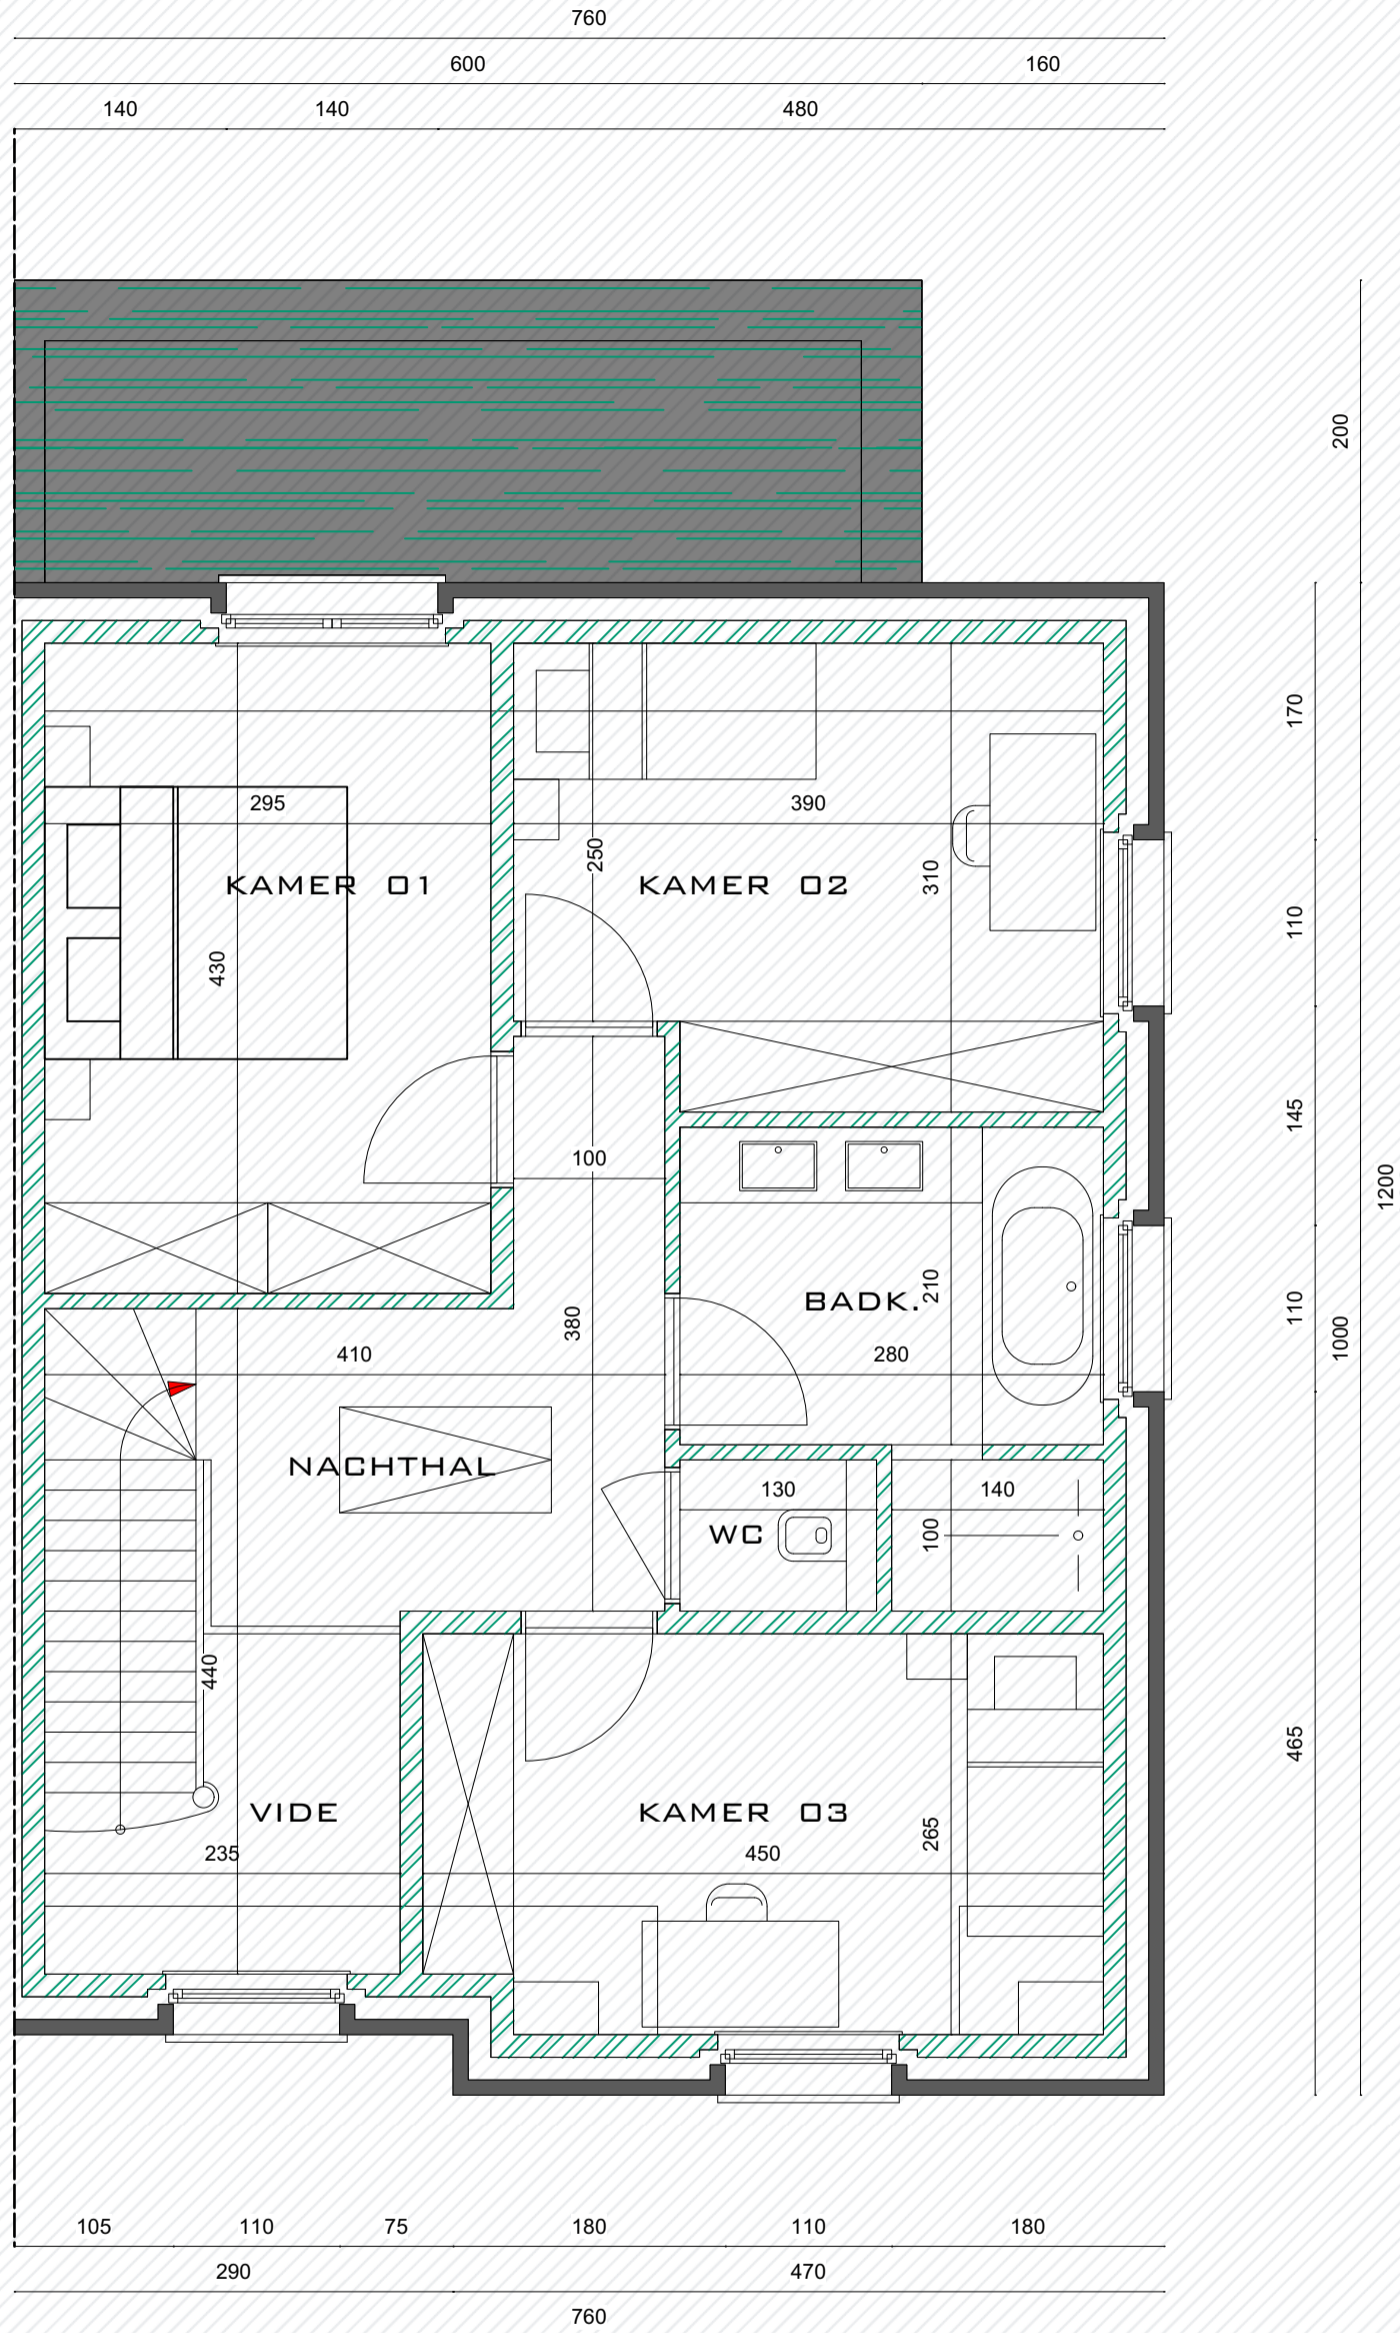

Lambroekveld

Lot 8

www.unicas.be

0488 300 301

UNICAS
UNIEK WONEN

GELIJKVLOERS

86,84M²

Lambroekveld
Lot 8

Gelijkvloers

Bewoonbare oppervlakte (BRUTO):	199,7 m ²
Gelijkvloers:	86,84 m ²
1 ^{ste} verdieping:	74,84 m ²
Zolderverdieping	38 m ²

VERDIEPING

74,84M²

Lambroekveld
Lot 8

Verdieping 1

Bewoonbare oppervlakte (BRUTO):	199,7 m ²
Gelijkvloers:	86,84 m ²
1 ^{ste} verdieping:	74,84 m ²
Zolderverdieping	38 m ²

ZOLDER
38,00M²

Lambroekveld
Lot 8

Zolderverdieping

Bewoonbare oppervlakte (BRUTO):	199,7 m ²
Gelijkvloers:	86,84 m ²
1 ^{ste} verdieping:	74,84 m ²
Zolderverdieping	38 m ²

VOORGEVEL - LOT 8

ACHTERGEVEL

Lambroekveld
Lot 8

Gevelzichten

Bewoonbare oppervlakte (BRUTO):	199,7 m ²
Gelijkvloers:	86,84 m ²
1 ^{ste} verdieping:	74,84 m ²
Zolderverdieping	38 m ²