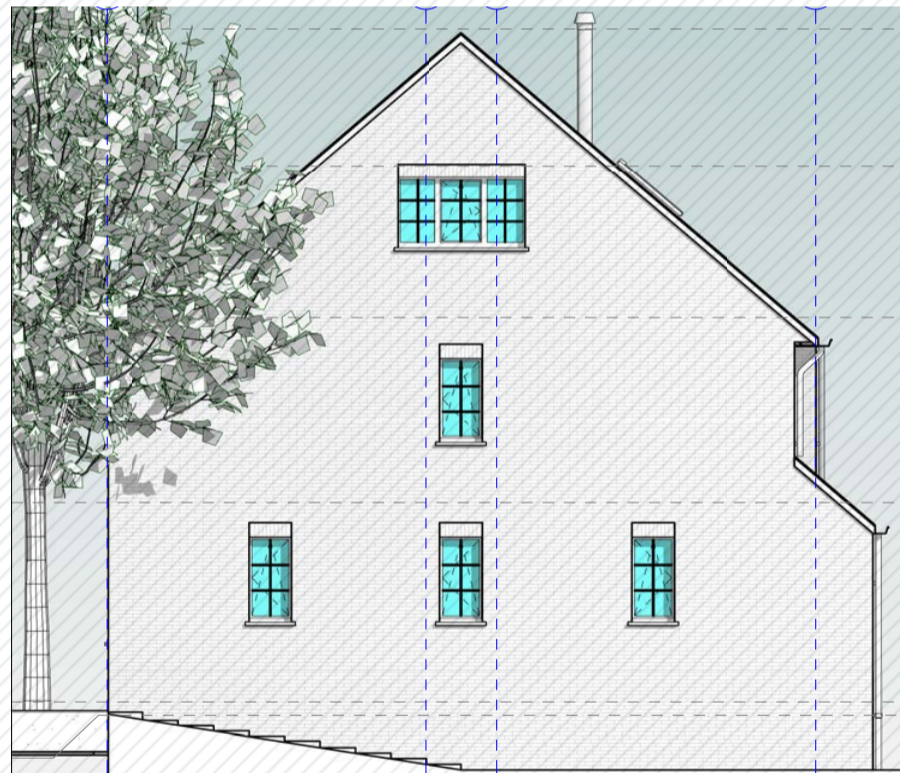

Braine L'Alleud Clos des Talus Lot 6

www.unicas.be
0488 300 301

UNICAS
UNIEK WONEN

FAÇADE À RUE

FAÇADE LAT. GAUCHE

Braine L'Alleud
Clos des Talus Lot 6

Gevelzichten

Bewoonbare oppervlakte (BRUTO):	321 m ²
Gelijkvloers:	120,72 m ²
1 ^{ste} verdieping:	115,98 m ²
Zolderverdieping:	84 m ²

FAÇADE ARRIÈRE

FAÇADE LAT. DROITE

Braine L'Alleud
Clos des Talus Lot 6

Gevelzichten

Bewoonbare oppervlakte (BRUTO):	321 m ²
Gelijkvloers:	120,72 m ²
1 ^{ste} verdieping:	115,98 m ²
Zolderverdieping:	84 m ²

Braine L'Alleud
Clos des Talus Lot 6

Gelijkvloers

Bewoonbare oppervlakte (BRUTO):	321 m ²
Gelijkvloers:	120,72 m ²
1 ^{ste} verdieping:	115,98 m ²
Zolderverdieping:	84 m ²

Braine L'Alleud
Clos des Talus Lot 6

1^e verdieping

Bewoonbare oppervlakte (BRUTO):	321 m ²
Gelijkvloers:	120,72 m ²
1 ^{ste} verdieping:	115,98 m ²
Zolderverdieping:	84 m ²

Braine L'Alleud
Clos des Talus Lot 6

Zolderverdieping

Bewoonbare oppervlakte (BRUTO):	321 m ²
Gelijkvloers:	120,72 m ²
1 ^{ste} verdieping:	115,98 m ²
Zolderverdieping:	84 m ²