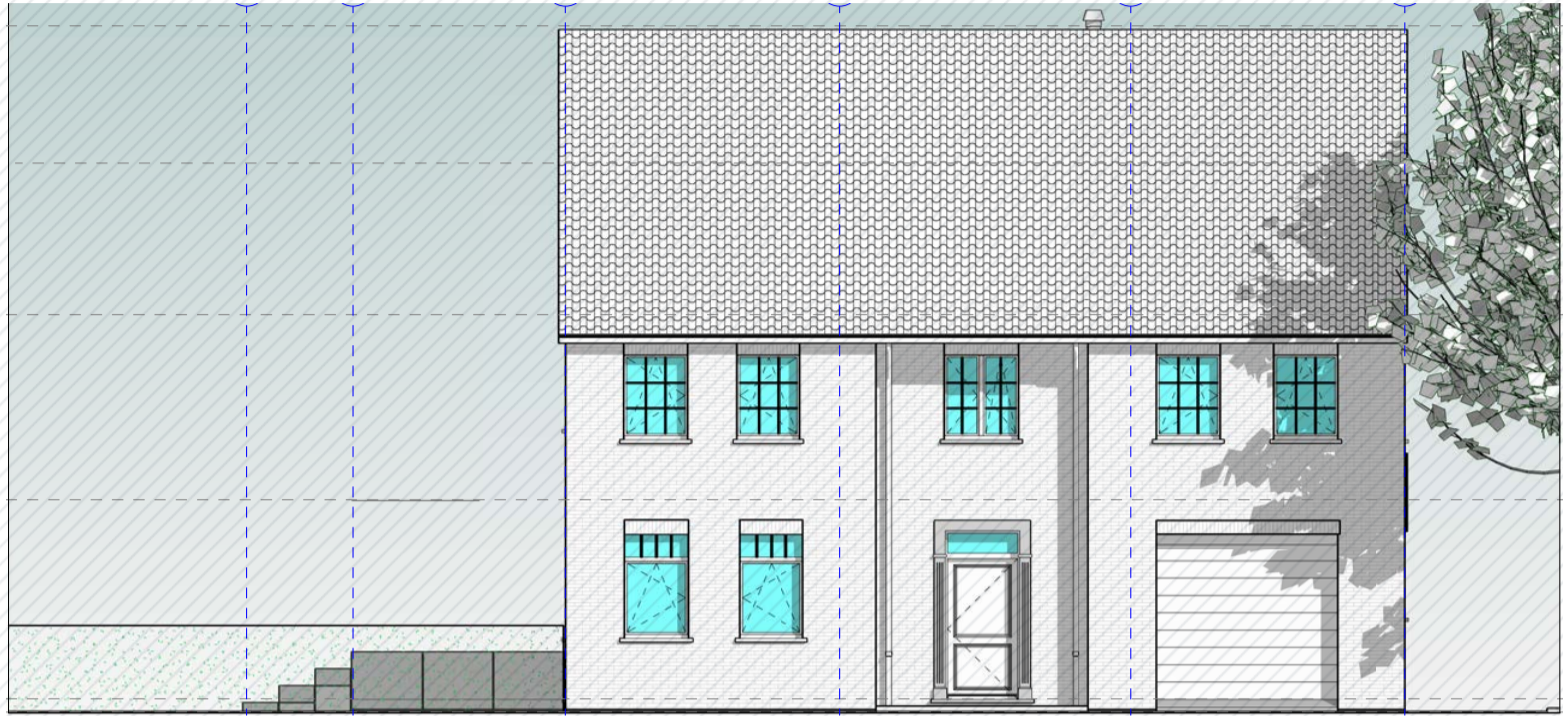

Braine L'Alleud Clos des Talus Lot 6

www.unicas.be
0488 300 301

UNICAS
UNIEK WONEN

FAÇADE À RUE

FAÇADE LAT. GAUCHE

Braine L'Alleud
Clos des Talus Lot 6

Gevelzichten

Bewoonbare oppervlakte (BRUTO):	321 m ²
Gelijkvloers:	120,72 m ²
1 ^{ste} verdieping:	115,98 m ²
Zolderverdieping:	84 m ²

FAÇADE ARRIÈRE

FAÇADE LAT. DROITE

Braine L'Alleud
Clos des Talus Lot 6

Gevelzichten

Bewoonbare oppervlakte (BRUTO):	321 m ²
Gelijkvloers:	120,72 m ²
1 ^{ste} verdieping:	115,98 m ²
Zolderverdieping:	84 m ²

Braine L'Alleud
Clos des Talus Lot 6

Gelijkvloers

Bewoonbare oppervlakte (BRUTO):	321 m ²
Gelijkvloers:	120,72 m ²
1 ^{ste} verdieping:	115,98 m ²
Zolderverdieping:	84 m ²

Braine L'Alleud
Clos des Talus Lot 6

1^e verdieping

Bewoonbare oppervlakte (BRUTO):	321 m ²
Gelijkvloers:	120,72 m ²
1 ^{ste} verdieping:	115,98 m ²
Zolderverdieping:	84 m ²

Braine L'Alleud
Clos des Talus Lot 6

Zolderverdieping

Bewoonbare oppervlakte (BRUTO):	321 m ²
Gelijkvloers:	120,72 m ²
1 ^{ste} verdieping:	115,98 m ²
Zolderverdieping:	84 m ²