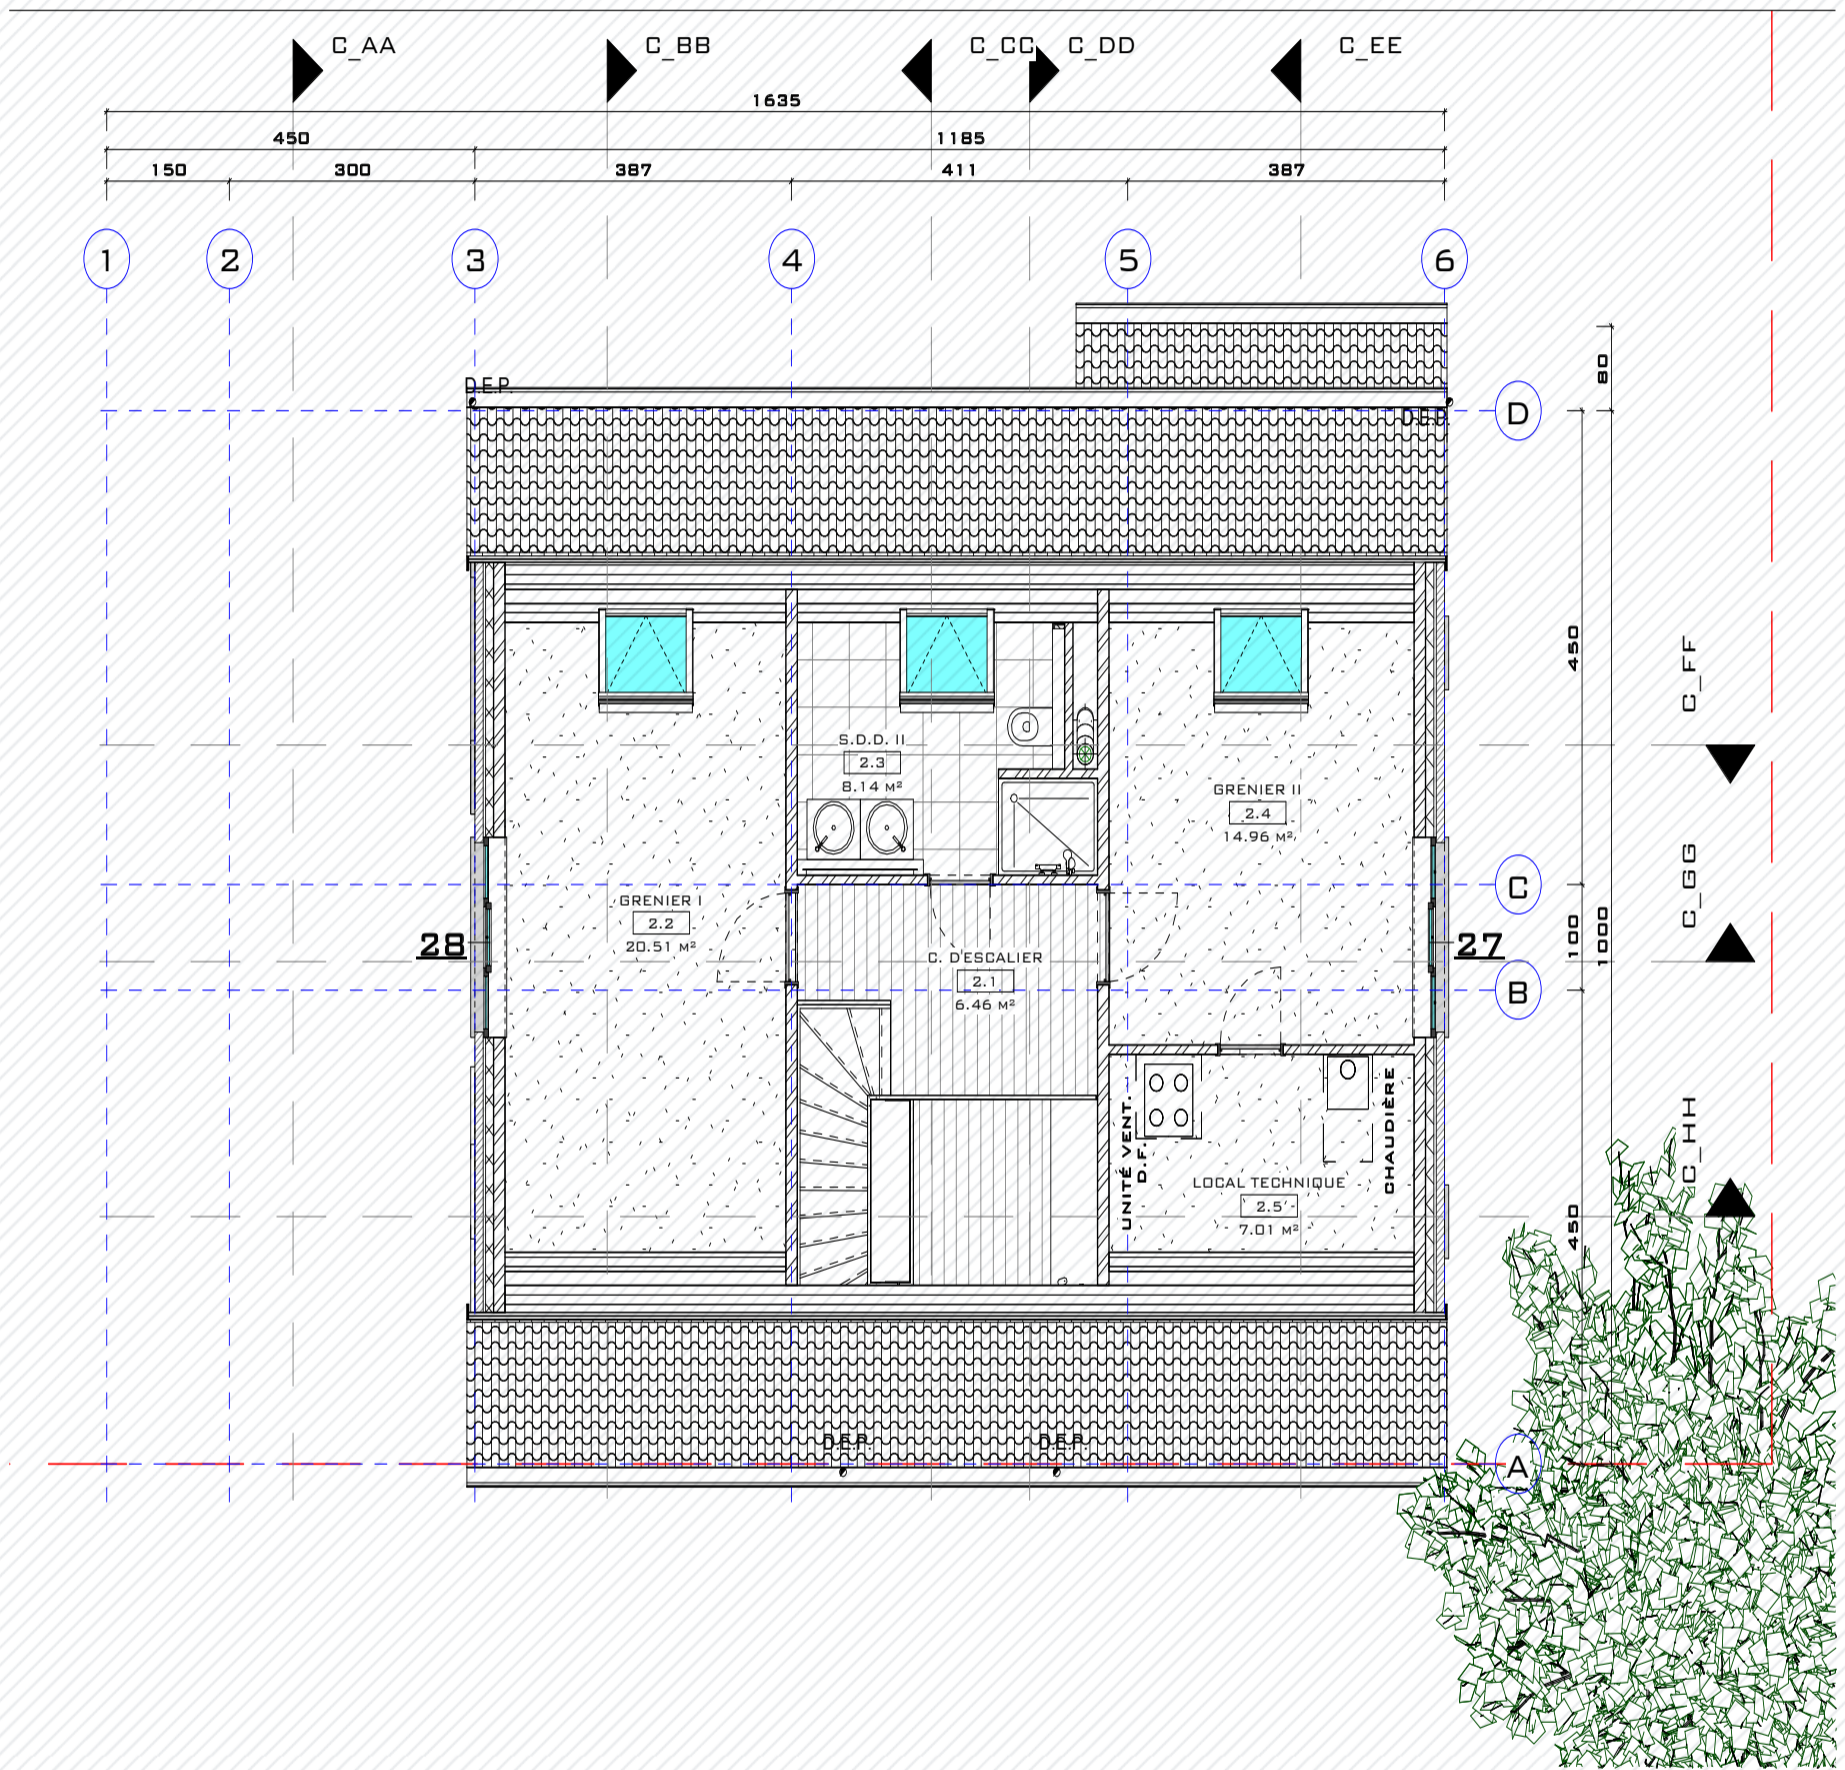

Braine L'Alleud Clos des Talus Lot 6

www.unicas.be
0488 300 301

UNICAS
UNIEK WONEN

FAÇADE À RUE

FAÇADE LAT. GAUCHE

Braine L'Alleud
Clos des Talus Lot 6

Gevelzichten

Bewoonbare oppervlakte (BRUTO):	321 m ²
Gelijkvloers:	120,72 m ²
1 ^{ste} verdieping:	115,98 m ²
Zolderverdieping:	84 m ²

FAÇADE ARRIÈRE

FAÇADE LAT. DROITE

Braine L'Alleud
Clos des Talus Lot 6

Gevelzichten

Bewoonbare oppervlakte (BRUTO):	321 m ²
Gelijkvloers:	120,72 m ²
1 ^{ste} verdieping:	115,98 m ²
Zolderverdieping:	84 m ²

Braine L'Alleud
Clos des Talus Lot 6

Gelijkvloers

Bewoonbare oppervlakte (BRUTO):	321 m ²
Gelijkvloers:	120,72 m ²
1 ^{ste} verdieping:	115,98 m ²
Zolderverdieping:	84 m ²

Braine L'Alleud
Clos des Talus Lot 6

1^e verdieping

Bewoonbare oppervlakte (BRUTO):	321 m ²
Gelijkvloers:	120,72 m ²
1 ^{ste} verdieping:	115,98 m ²
Zolderverdieping:	84 m ²

Braine L'Alleud
Clos des Talus Lot 6

Zolderverdieping

Bewoonbare oppervlakte (BRUTO):	321 m ²
Gelijkvloers:	120,72 m ²
1 ^{ste} verdieping:	115,98 m ²
Zolderverdieping:	84 m ²