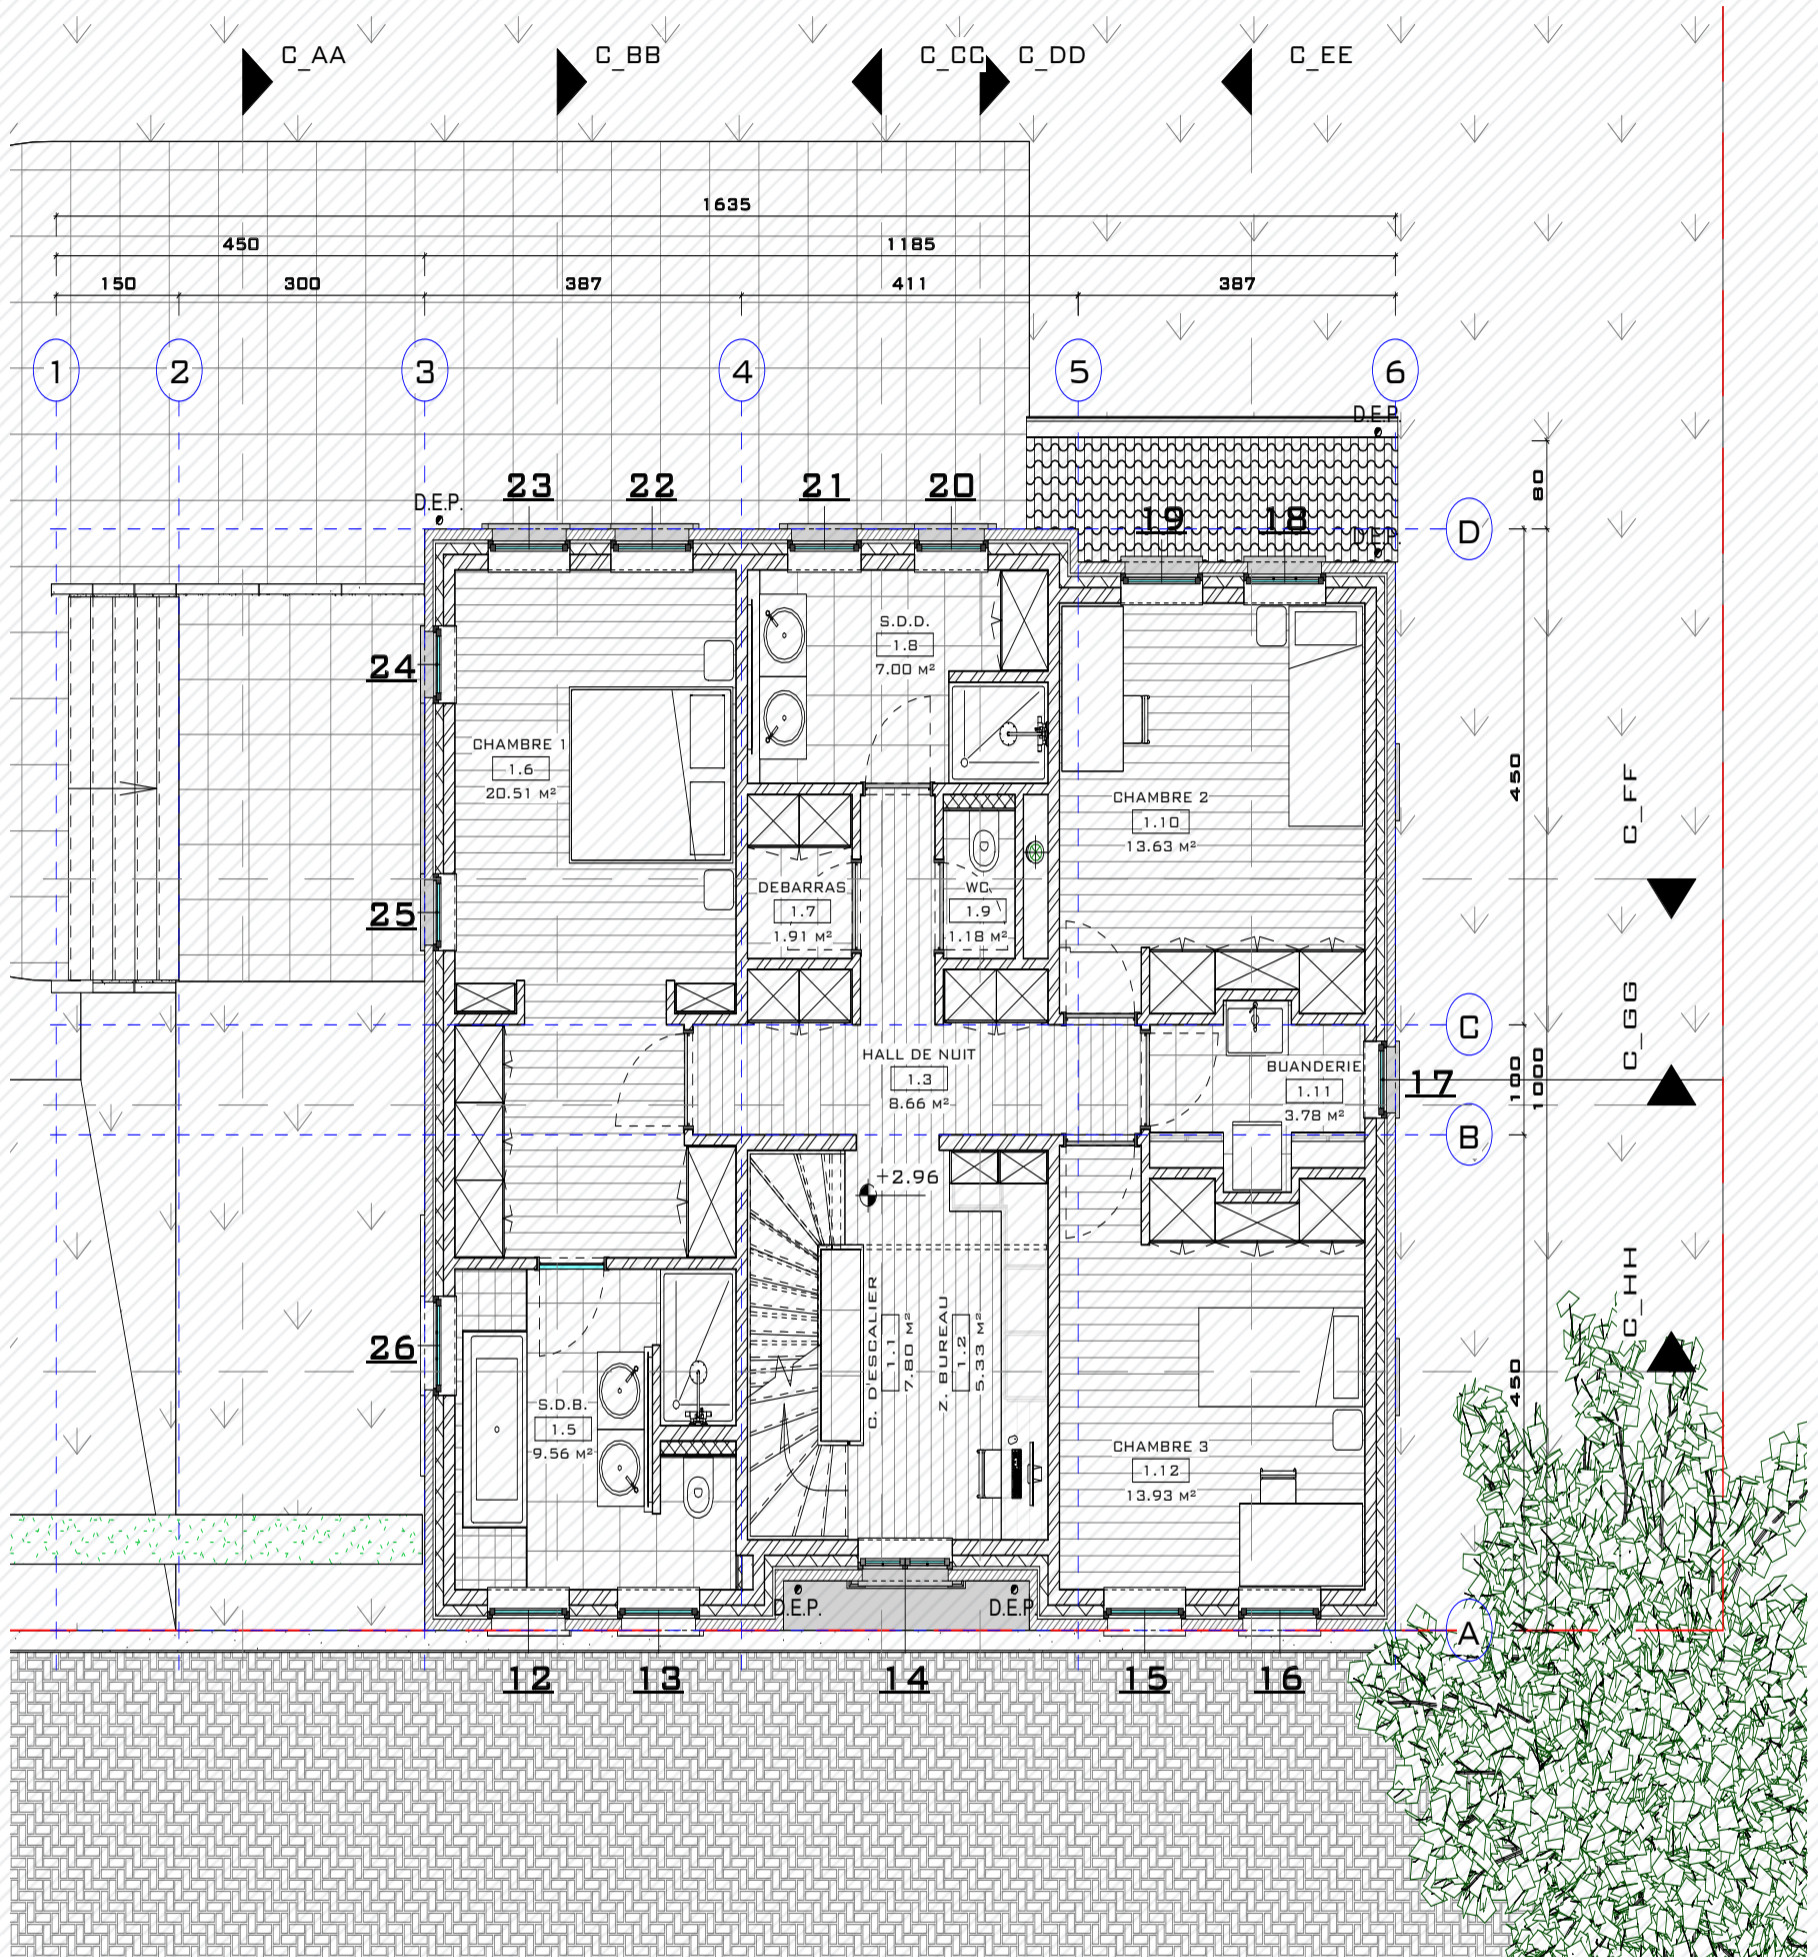

Braine L'Alleud Clos des Talus Lot 6

www.unicas.be
0488 300 301

UNICAS
UNIEK WONEN

FAÇADE À RUE

FAÇADE LAT. GAUCHE

Braine L'Alleud
Clos des Talus Lot 6

Gevelzichten

Bewoonbare oppervlakte (BRUTO):	321 m ²
Gelijkvloers:	120,72 m ²
1 ^{ste} verdieping:	115,98 m ²
Zolderverdieping:	84 m ²

FAÇADE ARRIÈRE

FAÇADE LAT. DROITE

Braine L'Alleud
Clos des Talus Lot 6

Gevelzichten

Bewoonbare oppervlakte (BRUTO):	321 m ²
Gelijkvloers:	120,72 m ²
1 ^{ste} verdieping:	115,98 m ²
Zolderverdieping:	84 m ²

Braine L'Alleud
Clos des Talus Lot 6

Gelijkvloers

Bewoonbare oppervlakte (BRUTO):	321 m ²
Gelijkvloers:	120,72 m ²
1 ^{ste} verdieping:	115,98 m ²
Zolderverdieping:	84 m ²

Braine L'Alleud
Clos des Talus Lot 6

1^e verdieping

Bewoonbare oppervlakte (BRUTO):	321 m ²
Gelijkvloers:	120,72 m ²
1 ^{ste} verdieping:	115,98 m ²
Zolderverdieping:	84 m ²

Braine L'Alleud
Clos des Talus Lot 6

Zolderverdieping

Bewoonbare oppervlakte (BRUTO):	321 m ²
Gelijkvloers:	120,72 m ²
1 ^{ste} verdieping:	115,98 m ²
Zolderverdieping:	84 m ²