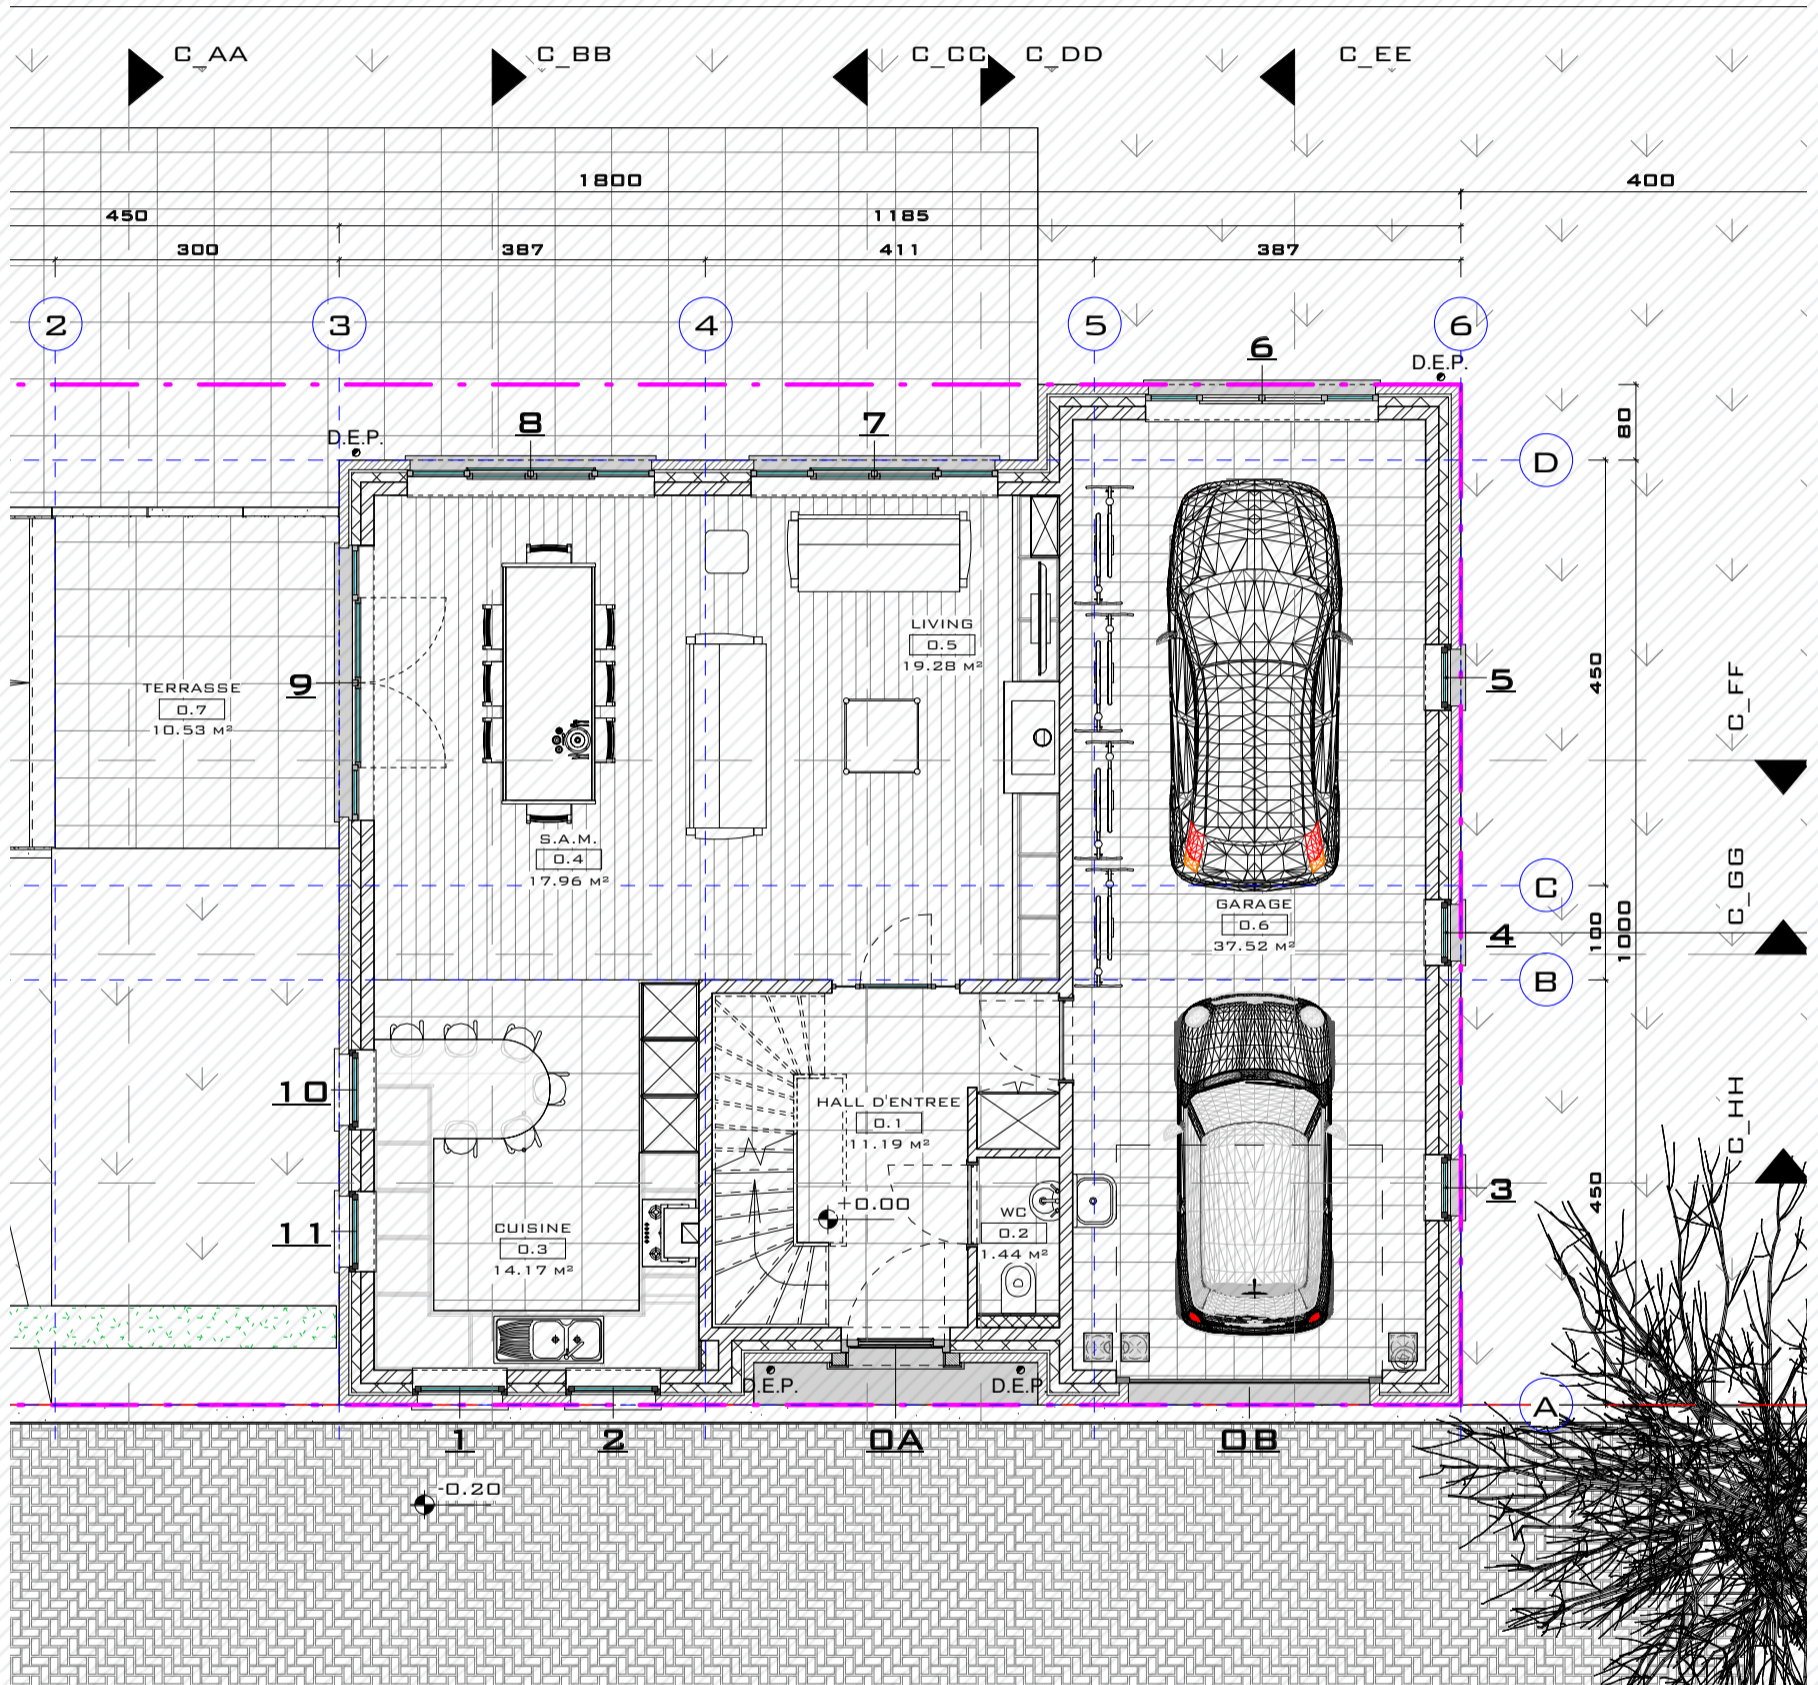

Braine L'Alleud Clos des Talus Lot 6

www.unicas.be
0488 300 301

UNICAS
UNIEK WONEN

FAÇADE À RUE

FAÇADE LAT. GAUCHE

Braine L'Alleud
Clos des Talus Lot 6

Gevelzichten

Bewoonbare oppervlakte (BRUTO):	321 m ²
Gelijkvloers:	120,72 m ²
1 ^{ste} verdieping:	115,98 m ²
Zolderverdieping:	84 m ²

FAÇADE ARRIÈRE

FAÇADE LAT. DROITE

Braine L'Alleud
Clos des Talus Lot 6

Gevelzichten

Bewoonbare oppervlakte (BRUTO):	321 m ²
Gelijkvloers:	120,72 m ²
1 ^{ste} verdieping:	115,98 m ²
Zolderverdieping:	84 m ²

Braine L'Alleud
Clos des Talus Lot 6

Gelijkvloers

Bewoonbare oppervlakte (BRUTO):	321 m ²
Gelijkvloers:	120,72 m ²
1 ^{ste} verdieping:	115,98 m ²
Zolderverdieping:	84 m ²

Braine L'Alleud
Clos des Talus Lot 6

1^e verdieping

Bewoonbare oppervlakte (BRUTO):	321 m ²
Gelijkvloers:	120,72 m ²
1 ^{ste} verdieping:	115,98 m ²
Zolderverdieping:	84 m ²

Braine L'Alleud
Clos des Talus Lot 6

Zolderverdieping

Bewoonbare oppervlakte (BRUTO):	321 m ²
Gelijkvloers:	120,72 m ²
1 ^{ste} verdieping:	115,98 m ²
Zolderverdieping:	84 m ²